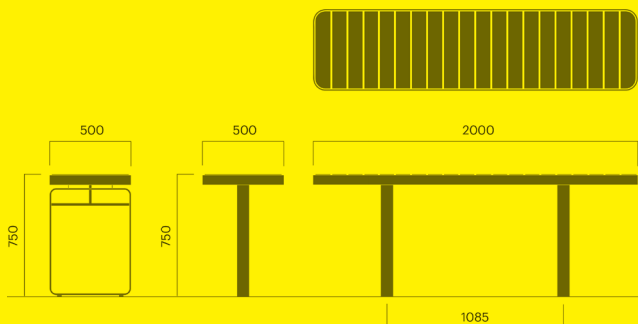

Forum bord

2 meter

Frittstående		kg CO₂e	MJ	kg
Art. 2533-900	15 100 DKK	221	3 413	86
Art. 2533-901	13 600 DKK	221	3 413	87
Forankring A eller C				
Art. 2533-900A	12 900 DKK	180	2 841	73
Art. 2533-901A	10 600 DKK	180	2 841	73
Art. 2533-900C	12 400 DKK	204	3 174	77
Art. 2533-901C	10 400 DKK	204	3 174	77