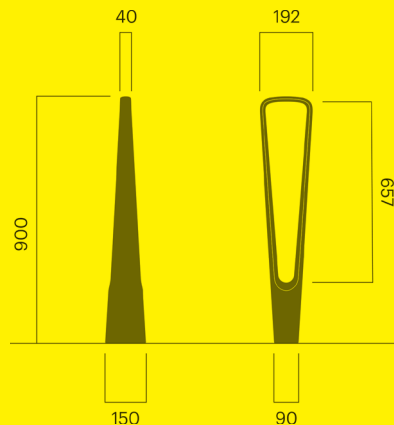

Vega

Forankringsmuligheter

For 2 sykler

Lakkert aluminium		kg CO₂e	MJ	kg
Art. 3996-904C	3 700 DKK	247	2 502	11