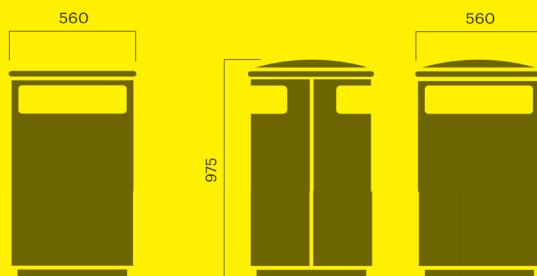

Med askebeger

Art. 243-900	8 300 DKK	119	1 658	36
Art. 243-901	6 600 DKK	119	1 658	36

City avfallsbeholder

150 liter

		kg CO ₂ e	MJ	kg
Med flat topp				
Art. 247-900	8 100 DKK	139	1 931	49
Art. 247-901	7 100 DKK	139	1 931	49
Med buet topp				
Art. 257-900	9 600 DKK	132	1 920	53
Art. 257-901	8 500 DKK	132	1 920	54
Med askebeger				
Art. 261-900	11 100 DKK	132	1 920	54
Art. 261-901	10 000 DKK	132	1 920	59