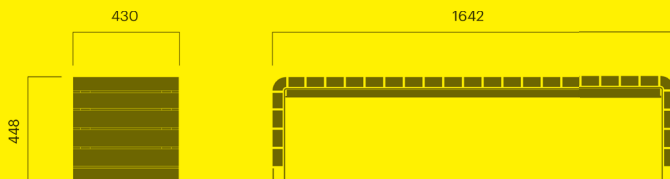

Armlenesett for benk

Art. 2225-900	3 000 DKK	16	221	19
Art. 2225-901	2 600 DKK	16	221	5

Kyoto bord

		kg CO ₂ e	MJ	kg
Art. 2236-004	21 800 DKK	105	3 773	445

Skal boltes fast i underlaget.

Move krakk

		kg CO ₂ e	MJ	kg
Art. 3106-900	14 100 DKK	215	3 375	87
Art. 3106-901	12 900 DKK	215	3 375	87