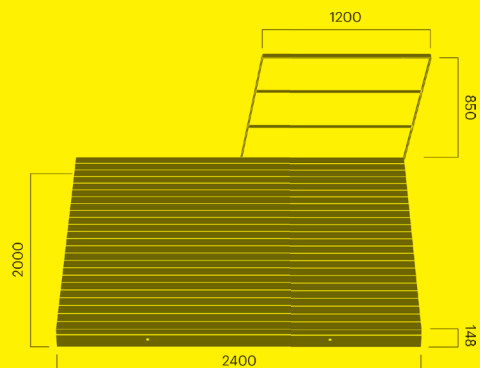

Parklet gulv og gjerde

Tilrettelagt for flytting med truck

		kg CO₂e	MJ	kg
Gulv med justerbare føtter				
Art. 4401-901	22 600 DKK	708	11 716	318

Gjerde lengde 1200 mm

Art. 4454-900	3 400 DKK	44	610	14
Art. 4454-901	2 600 DKK	44	610	14