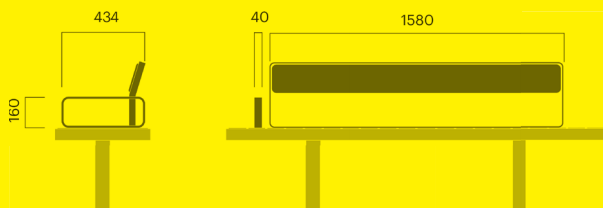

Forum armlene og rygg

Rygg til 2 og 3 meter benk		kg CO₂e	MJ	kg
Art. 2522-900	4 300 DKK	31	498	13
Art. 2522-901	3 400 DKK	31	498	12
Armlene				
Art. 2525-900	1 200 DKK	10	133	3
Art. 2525-901	1 000 DKK	10	133	3