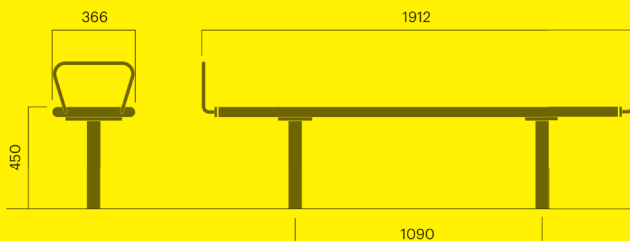

Frittstående

Art. 721-900	6 400 DKK	79	1298	35
Art. 721-901	5 600 DKK	79	1298	35

April Stavanger krakk

Forankring A, B, C eller MK		kg CO ₂ e	MJ	kg
Art. 722-900A	7 100 DKK	86	1406	36
Art. 722-901A	6 400 DKK	86	1406	36
Art. 722-900B	7 500 DKK	88	1434	36
Art. 722-901B	6 800 DKK	88	1434	36
Art. 722-900C	6 800 DKK	88	1434	36
Art. 722-901C	6 100 DKK	88	1335	36
Art. 722-900MK	6 600 DKK	55	974	36
Art. 722-901MK	6 100 DKK	55	974	36

Frittstående

Art. 722-900	8 100 DKK	88	1434	50
Art. 722-901	7 400 DKK	88	1434	50

April Stavanger benk

Forankring A, B, C eller MK		kg CO ₂ e	MJ	kg
Art. 723-900A	7 000 DKK	86	1553	45
Art. 723-901A	5 900 DKK	86	1553	45
Art. 723-900B	7 900 DKK	87	1557	45
Art. 723-901B	6 700 DKK	87	1557	45
Art. 723-900C	6 700 DKK	88	1576	46
Art. 723-901C	5 600 DKK	88	1576	46
Art. 723-900MK	6 400 DKK	63	1224	38
Art. 723-901MK	5 500 DKK	63	1224	38