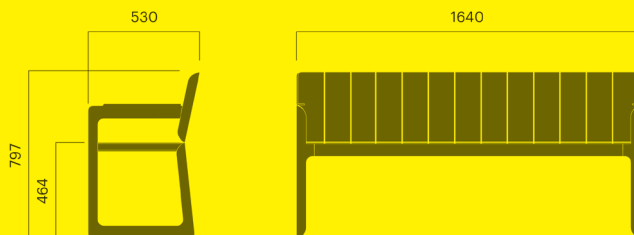

Acceptor innkast

Velg mellom forskjellige sorteringer og farger på innkast til Acceptor 160.

Vekt: 8 kg

2122A	2122B	2122C	2122D
			
Kg CO₂: 22 MJ: 305	Kg CO₂: 24 MJ: 328	Kg CO₂: 24 MJ: 333	Kg CO₂: 22 MJ: 305

Air krakk

		kg CO ₂ e	MJ	kg
Art. 3206-900	8 400 DKK	79	1 536	31
Art. 3206-901	6 800 DKK	79	1 536	31

Air benk

		kg CO ₂ e	MJ	kg
Art. 3217-900	15 100 DKK	171	2 740	71
Art. 3217-901	13 900 DKK	171	2 740	71

Air bord