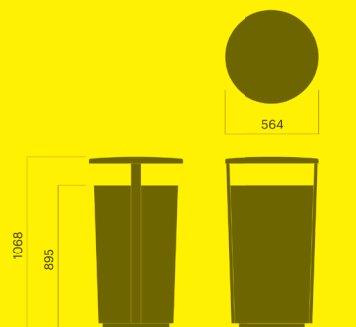

Folk avfallsbeholder

	kg CO₂e	MJ	kg
Folk avfallsbeholder			
Art. 4944-904 12 100 DKK	212	3 039	67