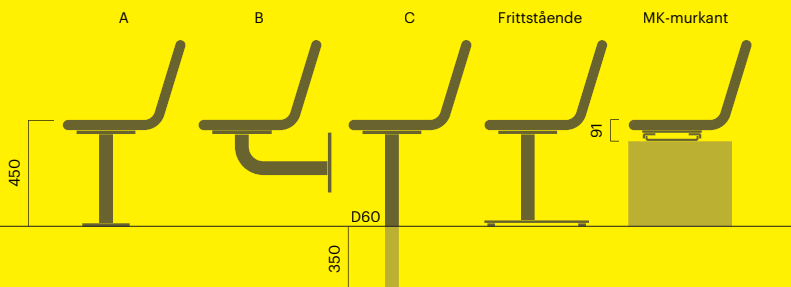

Air krakk

		kg CO ₂ e	MJ	kg
Art. 3206-900	8 400 DKK	79	1 536	31
Art. 3206-901	6 800 DKK	79	1 536	31

Air benk

		kg CO ₂ e	MJ	kg
Art. 3217-900	15 100 DKK	171	2 740	71
Art. 3217-901	13 900 DKK	171	2 740	71

Air bord

		kg CO ₂ e	MJ	kg
Art. 3236-900	11 300 DKK	116	1 901	51
Art. 3236-901	9 200 DKK	116	1 901	51

Forankringsmuligheter

A: fotplate
B: vegg
C: nedstøp
MK: murkant

S: roterbar – se teknisk informasjon
(+ 975 DKK)

April armlene

April benker og stoler kan leveres med tre ulike armlener.

Standard armlene

Armlenesett av tre
F.eks. XXX-XXXWO

Universelt armlene
(universell utforming)
F.eks. XXX-XXX T

800 DKK

Vekt: 1 kg

Kg CO₂: 1