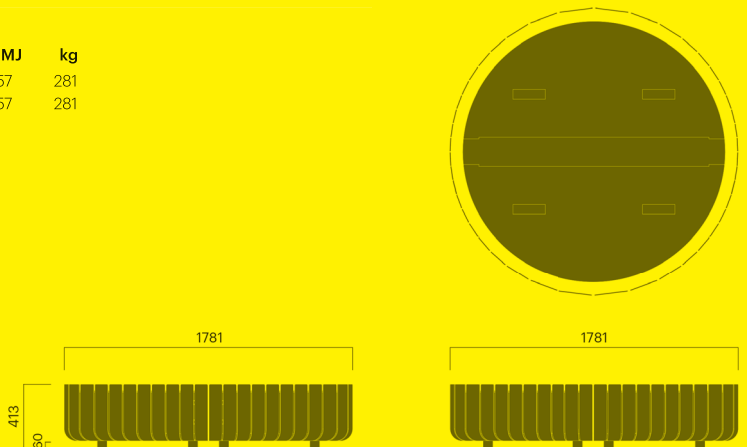

Stripes plantekasse stor

450 liter

		kg CO₂e	MJ	kg
Art. 3684-900	36 300 DKK	894	12 457	281
Art. 3684-901	32 500 DKK	894	12 457	281