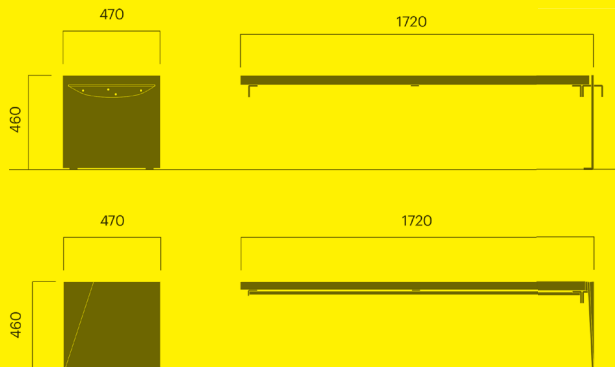

Endemodul

Art. 1509-900	6 200 DKK	94	1 590	44
Art. 1509-901	5 400 DKK	94	1 590	44