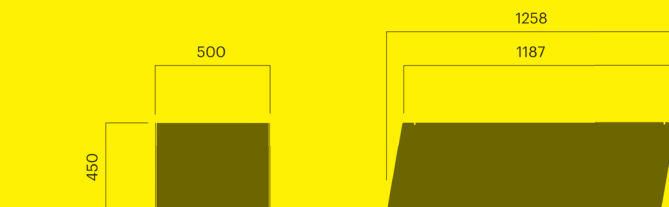

Parklet liten plantekasse

Leveres med integrert vannreservoar og drenering

		kg CO₂e	MJ	kg
Art. 4488-900	8 300 DKK	227	3 161	72
Art. 4488-901	7 500 DKK	227	3 161	72