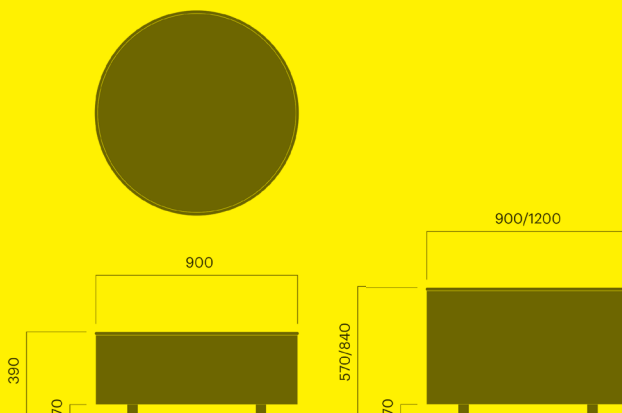

April Go plantekasse

H390/D900, 150 liter		kg CO₂e	MJ	kg
Art. 7083-900	6 900 DKK	165	2 300	49
Art. 7083-901	6 100 DKK	165	2 300	40

H570/D900, 300 liter		kg CO₂e	MJ	kg
Art. 7084-900	9 800 DKK	201	2 805	74
Art. 7084-901	8 300 DKK	201	2 805	74

H820/D900, 460 liter		kg CO₂e	MJ	kg
Art. 7085-900	12 100 DKK	220	3 069	71
Art. 7085-901	11 100 DKK	220	3 069	70

H840/D2100, 800 liter		kg CO₂e	MJ	kg
Art. 7087-900	19 100 DKK	498	6 930	168
Art. 7087-901	17 000 DKK	498	6 930	168