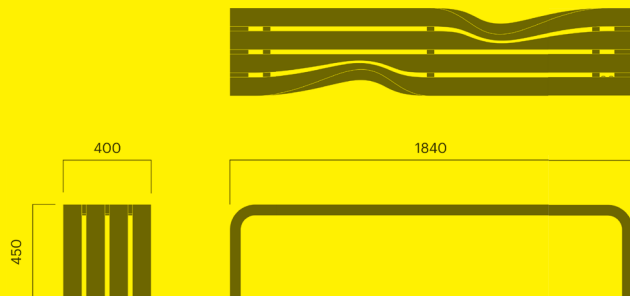

Dialog benk

		kg CO₂e	MJ	kg
Kebony Clear				
Art. 1406-932	22 800 DKK	29	884	35
Eik				
Art. 1406-942	22 800 DKK	21	1 115	35