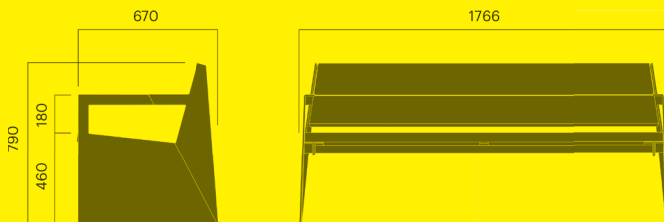

Bloc benk

Med armlene		kg CO₂e	MJ	kg
Art. 1517-900	12 100 DKK	221	3 546	94
Art. 1517-901	9 800 DKK	221	3 546	94