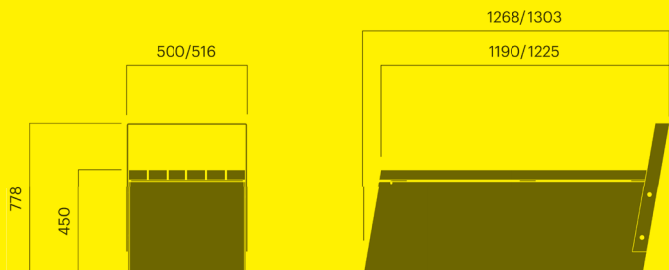

Parklet sittemodul

		kg CO₂e	MJ	kg
Art. 4406-900	10 300 DKK	216	3 243	79
Art. 4406-901	9 100 DKK	216	3 243	79
Med armlene				
Art. 4407-900	11 300 DKK	229	3 422	115
Art. 4407-901	10 200 DKK	229	3 422	115
Uten tre				
Art. 4403-900	6 800 DKK	189	2 630	60
Art. 4403-901	5 900 DKK	189	2 630	60