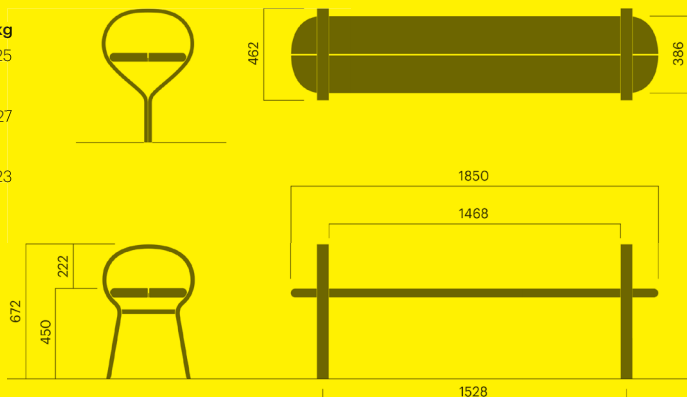

Folk krakk med armlene

Forankring nedstøp

Art. 4904-904C **7 300 DKK**   kg CO₂e 50   MJ 983   kg 25

Forankring fotplate

Art. 4904-904A **8 300 DKK**   61   1168   27

Frittstående

Art. 4904-904 **9 000 DKK**   41   839   23