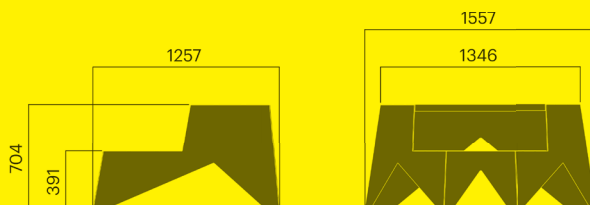

Stoop

Stoop mini

		kg CO ₂ e	MJ	kg
Art. 2413-900	22 800 DKK	507	7 275	141
Art. 2413-901	19 300 DKK	507	7 275	141

Stoop bank

		kg CO ₂ e	MJ	kg
Art. 2417-900	32 100 DKK	615	9 168	226
Art. 2417-901	26 400 DKK	615	9 168	226