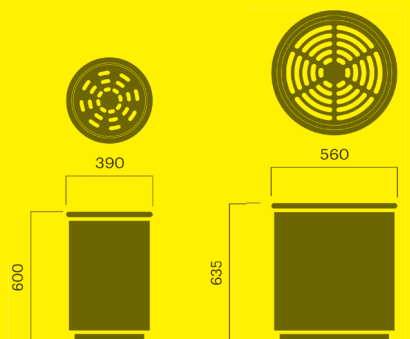

City askebeger

Med flat topp 60 liter

Med flat topp 60 liter		kg CO₂e	MJ	kg
Art. 267-900	6 700 DKK	82	1 190	32
Art. 267-901	6 100 DKK	82	1 190	32

Med flat topp 120 liter

Art. 268-900	7 600 DKK	109	1 601	28
Art. 268-901	7 000 DKK	109	1 601	35