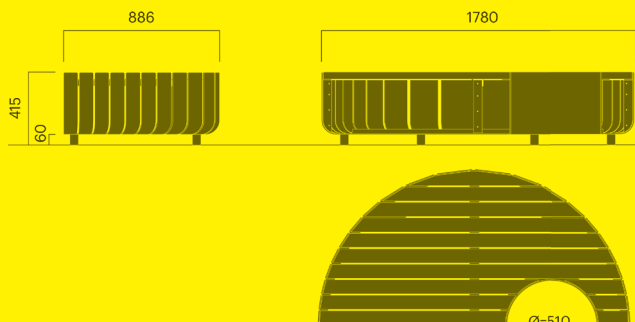

Stripes bank åpen halvsirkel

		kg CO₂e	MJ	kg
Art. 3616-900V	21 600 DKK	269	4 142	106
Art. 3616-901V	19 000 DKK	269	4 142	95
Art. 3616-900M	21 600 DKK	261	4 058	95
Art. 3616-901M	19 000 DKK	261	4 058	95
Art. 3616-900H	21 600 DKK	269	4 142	95
Art. 3616-901H	19 000 DKK	269	4 142	95