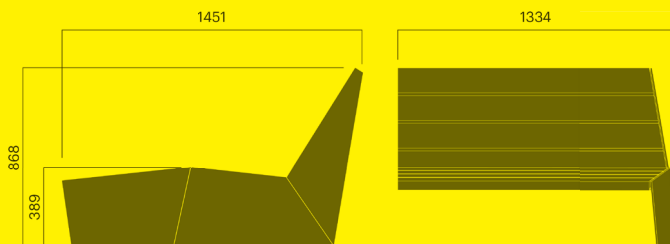

Bloc solbenk endemodul

		kg CO₂e	MJ	kg
Art. 1569-900	12 700 DKK	175	3 180	94
Art. 1569-901	10 900 DKK	175	3 180	94