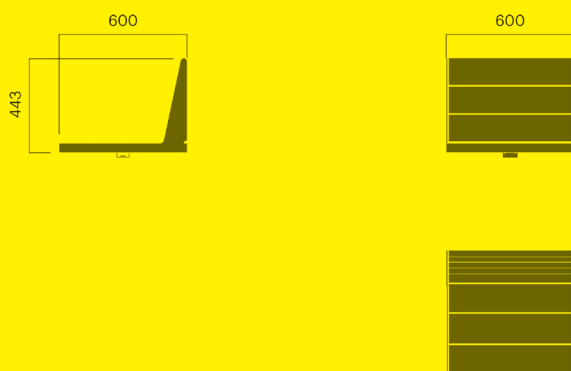

Med armene venstre (V) eller høyre (H)

Art. 4526-900V	7 900 DKK
Art. 4526-901V	7 400 DKK
Art. 4526-900H	7 900 DKK
Art. 4526-901H	7 400 DKK

kg CO₂e	MJ	kg
83	1 392	38
83	1 392	38
83	1 392	38
83	1 392	38