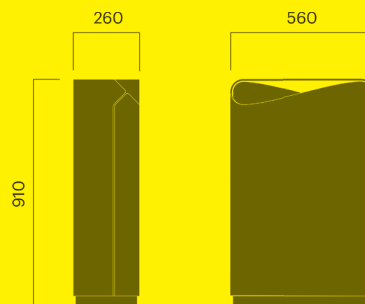

Dialog

Dialog benk

		kg CO ₂ e	MJ	kg
Kebony Clear				
Art. 1406-932	22 800 DKK	29	884	35
Eik				
Art. 1406-942	22 800 DKK	21	1 115	35

Dialog avfallsbeholder

		kg CO ₂ e	MJ	kg
100 liter				
Art. 1442-900	10 600 DKK	178	2 444	84
Art. 1442-901	9 400 DKK	178	2 444	84