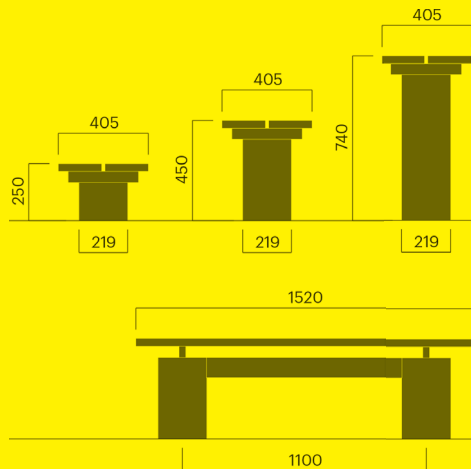

Plinth

Plinth krakk

H250 forankring A og C		kg CO₂e	MJ	kg
Art. 5603-900A	5 600 DKK	63	1 011	34
Art. 5603-901A	4 900 DKK	63	1 011	34
Art. 5603-900c	5 700 DKK	126	1 887	34
Art. 5603-901c	5 000 DKK	126	1 887	34
H450 forankring A og C		kg CO₂e	MJ	kg
Art. 5604-900A	7 300 DKK	112	1 690	52
Art. 5604-901A	6 300 DKK	112	1 690	49
Art. 5604-900C	7 300 DKK	167	2 459	71
Art. 5604-901C	6 300 DKK	167	2 459	34
H740 forankring A og C		kg CO₂e	MJ	kg
Art. 5605-900A	9 100 DKK	162	2 393	58
Art. 5605-901A	7 900 DKK	162	2 393	58
Art. 5605-900C	9 100 DKK	227	3 294	58
Art. 5605-901C	7 900 DKK	227	3 294	58