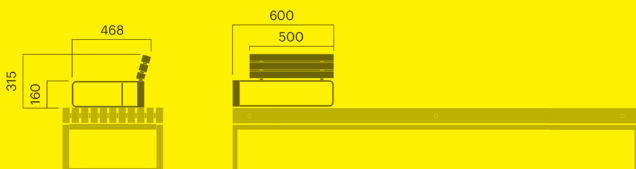

Porto rygg og armlene

Armlene		kg CO₂e	MJ	kg
Art. 425-900E	1 500 DKK	8	116	3
Art. 425-901E	1 400 DKK	8	116	3

Rygg		kg CO₂e	MJ	kg
Art. 423-900E	5 800 DKK	33	748	23
Art. 423-901E	5 200 DKK	33	748	23

Rygg og armlene komplett		kg CO₂e	MJ	kg
Art. 427-900	3 600 DKK	27	410	10
Art. 427-901	3 400 DKK	27	410	10
Art. 428-900	3 600 DKK	27	410	10
Art. 428-901	3 400 DKK	27	410	10