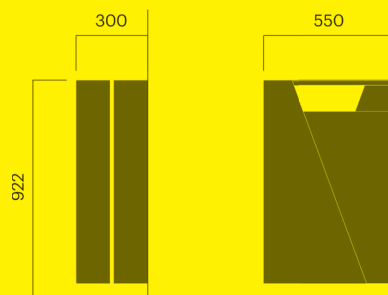

Bloc avfallsbeholder

100 liter		kg CO₂e	MJ	kg
Art. 1546-900	9 600 DKK	164	2 290	51
Art. 1546-901	8 000 DKK	164	2 290	51

For oppheng på vegg