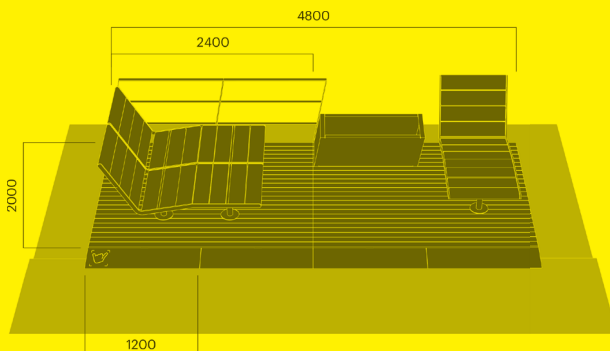

Parklet Hygge

Ferdig møblert med gjerde, overgangsplater, plantekasse og solbenker. Tilrettelagt for flytting med truck.

		kg CO ₂ e	MJ	kg
Art. 4473-900	103 200 DKK	2445	39 355	1060
Art. 4473-901	99 400 DKK	2445	39 355	1039