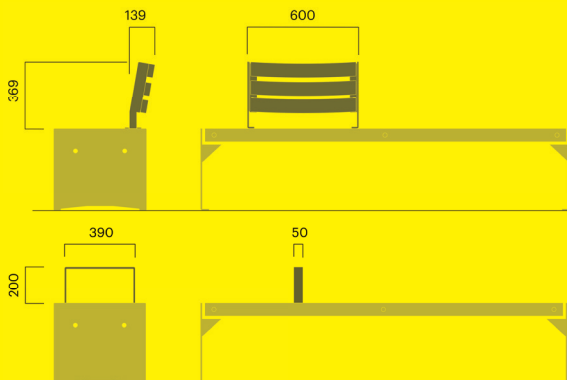

Via

		kg CO₂e	MJ	kg
Armlene				
Art. 1327-900	4 400 DKK	12	190	5
Art. 1327-901	4 100 DKK	12	190	5
Ryggstøtte				
Art. 1325-900	1 700 DKK	13	185	4
Art. 1325-901	1 400 DKK	13	185	4