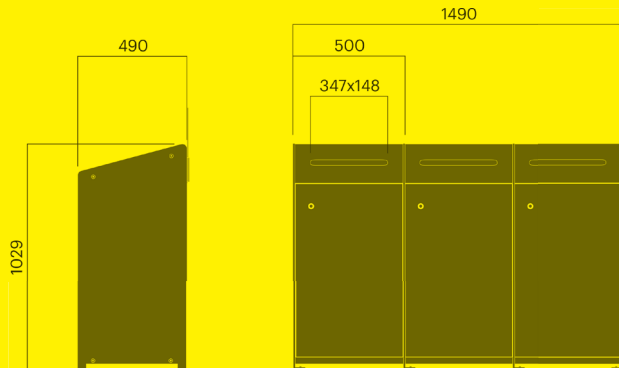

Acceptor 110 kildesortering

3 x 110 liter		kg CO₂e	MJ	kg
Art. 2192-900	26 400 DKK	739	10 746	173
Art. 2192-901	22 800 DKK	739	10 746	173