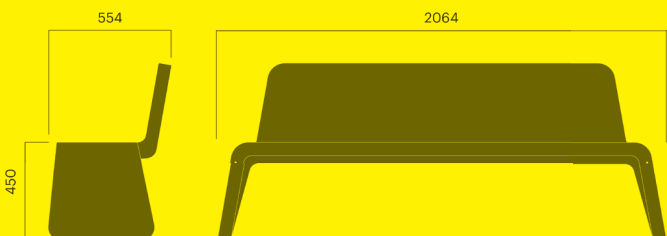

Armlenesett for benk

Art. 2225-900	3 000 DKK	16	221	19
Art. 2225-901	2 600 DKK	16	221	5