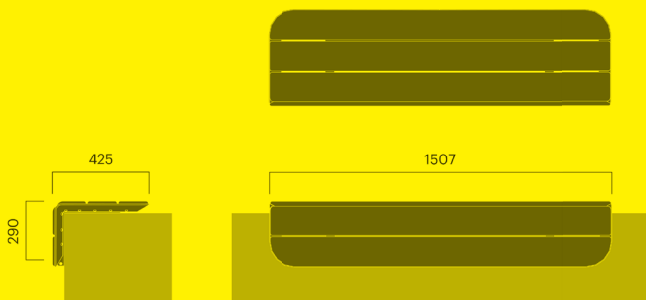

Corner

Corner benkeplate for murkant

		kg CO₂e	MJ	kg
Art. 4103-900MK	9 100 DKK	79	1 384	39
Art. 4103-901MK	8 400 DKK	79	1 384	39

Corner 1-seter for murkant

		kg CO₂e	MJ	kg
Art. 4104-900MK	7 500 DKK	37	585	15
Art. 4104-901MK	6 800 DKK	37	585	15