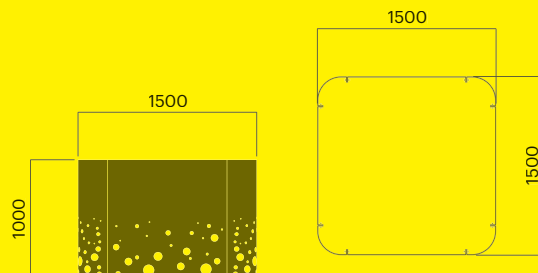

Decay Edge kompost- og plantekasse

Kvadrat H400		kg CO ₂ e	MJ	kg
Art. 5880-900	14 100 DKK	246	3 432	117
Art. 5880-901	13 100 DKK	246	3 432	117
Art. 5880-903	14 100 DKK	246	3 432	117

Kvadrat H1000

Art. 5884-900	27 400 DKK	615	8 580	280
Art. 5884-901	23 600 DKK	615	8 580	280
Art. 5884-903	27 400 DKK	615	8 580	280