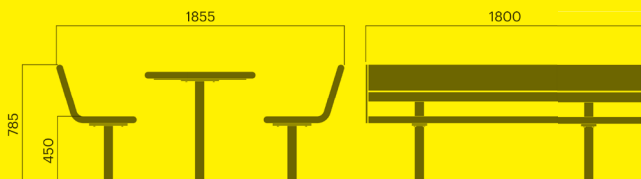

Frittstående

Art. 746-900	8 900 DKK	129	2 223	62
Art. 746-901	7 600 DKK	129	2 223	62

April benkebord

Uten rygg		kg CO ₂ e	MJ	kg
Art. 755-900	20 600 DKK	317	5 248	149
Art. 755-901	17 400 DKK	317	5 248	143

Rygg 1 side

Art. 757-900	22 000 DKK	326	5 230	162
Art. 757-901	19 700 DKK	326	5 230	156

Rygg begge sider

Art. 756-900	22 800 DKK	341	5 549	174
Art. 756-901	20 500 DKK	341	5 549	181

Uten rygg barnehøyde 360/550

Art. 755-900JR	19 800 DKK	317	5 248	139
Art. 755-901JR	16 600 DKK	317	5 248	142

April Go stol

Sete og rygg av lakkert aluminium	kg CO ₂ e	MJ	kg	
Art. 7013-330	3 500 DKK	37	553	13
Art. 7013-331	2 900 DKK	37	553	13