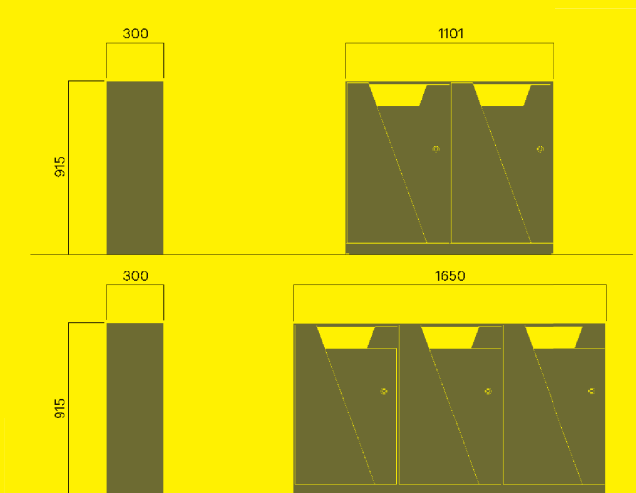

Bloc kildesortering

2 x 100 liter		kg CO₂e	MJ	kg
Art. 1548-900	19 100 DKK	331	4 672	103
Art. 1548-901	16 300 DKK	331	4 672	103
3 x 100 liter				
Art. 1549-900	28 400 DKK	497	7 019	154
Art. 1549-901	24 100 DKK	497	7 019	154
2 x 100 liter, inkludert liner				
Art. 1548-900L	24 000 DKK	353	4 982	109
Art. 1548-901L	21 100 DKK	353	4 982	109
3 x 100 liter, inkludert liner				
Art. 1549-900L	35 600 DKK	529	7 475	164
Art. 1549-901L	31 300 DKK	529	7 475	164

* GWP & MJ proxy basert på 1542-900