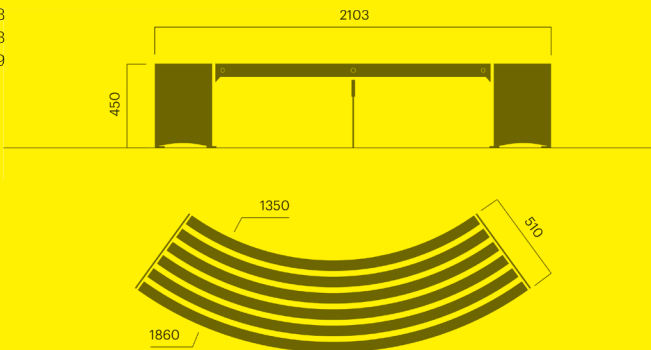

Via benk buet

		kg CO₂e	MJ	kg
Frittstående eller for vegg (B)				
Art. 1308-900	18 100 DKK	217	3 647	99
Art. 1308-900B	18 600 DKK	166		83
Art. 1308-901B	17 100 DKK	166		83
Art. 1308-901	16 700 DKK	217	3 647	99