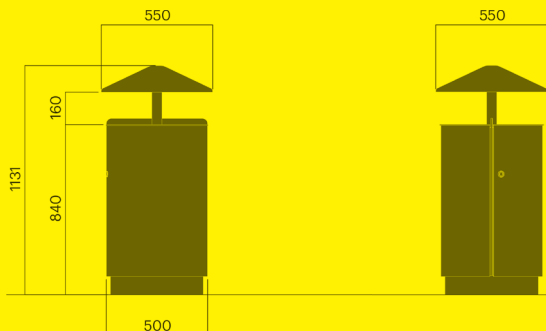

Hill

Hill avfallsbeholder

2 rom for kildesortering		kg CO₂e	MJ	kg
2 x 70 liter				
Art. 6342-900	11 800 DKK	203	2 828	64
Art. 6342-901	10 400 DKK	203	2 828	63
1 rom for kildesortering				
140 liter				
Art. 6344-900	11 100 DKK	200	2 793	64
Art. 6344-901	9 700 DKK	200	2 793	63