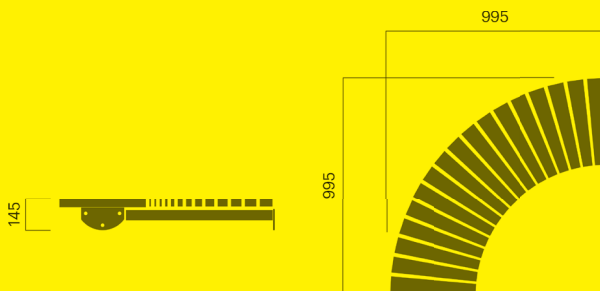

Vroom buet benkeplate

		kg CO₂e	MJ	kg
D2000				
Art. 630-900-D2	5 200 DKK	47	796	22
Art. 630-901-D2	4 900 DKK	47	796	22
D3000				
Art. 630-900-D3	5 200 DKK	51	853	23
Art. 630-901-D3	4 900 DKK	51	853	23
D4000				
Art. 630-900-D4	5 200 DKK	52	871	24
Art. 630-901-D4	4 900 DKK	51	853	41
D5000				
Art. 630-900-D5	5 200 DKK	54	899	25
Art. 630-901-D5	4 900 DKK	52	871	25
For mur				
Art. 630-900MK	5 200 DKK	54	899	19
Art. 630-901MK	4 900 DKK	54	899	19
Art. 630-901MKL	4 900 DKK	54	899	14