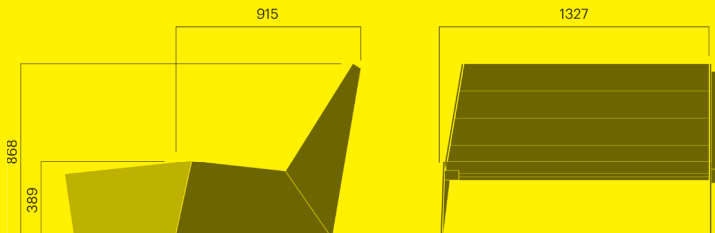

Bloc kort solbenk startmodul

		kg CO₂e	MJ	kg
Art. 1577-900	12 900 DKK	239	3 816	130
Art. 1577-901	11 600 DKK	239	3 816	130
Overgangsmodul til langt sete		kg CO₂e	MJ	kg
Art. 1577-900K	15 200 DKK	274	4 367	130
Art. 1577-901K	13 600 DKK	274	4 367	130