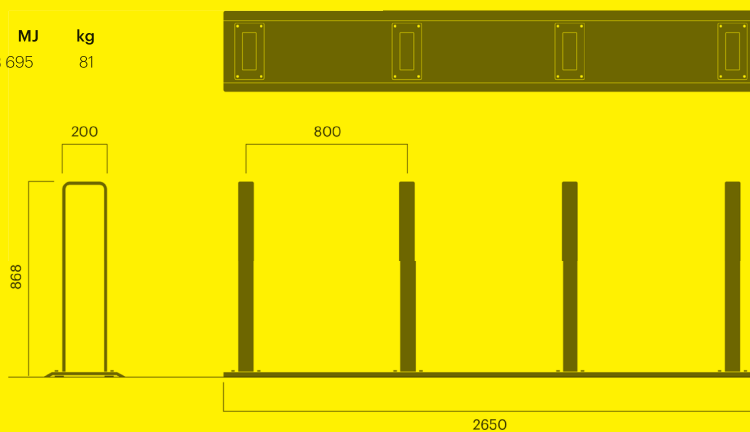

Vroom sykkelstativ

Frittstående stativ for 8 sykler		kg CO₂e	MJ	kg
Art. 688-900	12 100 DKK	250	3 695	81