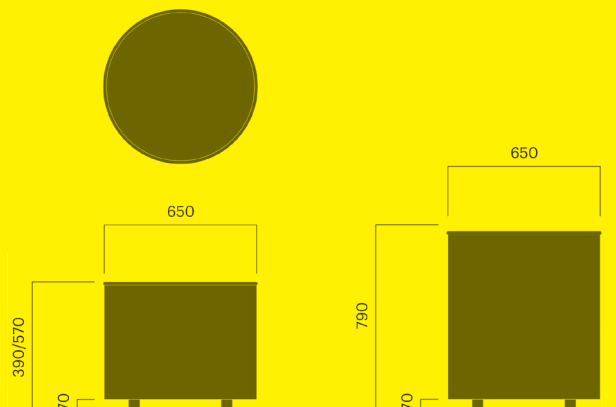

April Go plantekasse

H390/D650, 100 liter		kg CO₂e	MJ	kg
Art. 7080-900	6 200 DKK	86	1 202	29
Art. 7080-901	5 600 DKK	86	1 202	29

H570/D650, 150 liter		kg CO₂e	MJ	kg
Art. 7081-900	6 700 DKK	131	1 818	38
Art. 7081-901	5 900 DKK	131	1 818	38

H790/D650, 210 liter		kg CO₂e	MJ	kg
Art. 7082-900	7 700 DKK	162	2 257	60
Art. 7082-901	6 900 DKK	162	2 257	60