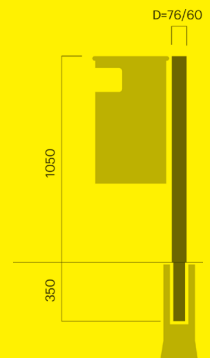

Nedgravingsfundament

for City og April		kg CO₂e	MJ	kg
Art. 193-004	300 DKK	6	212	0