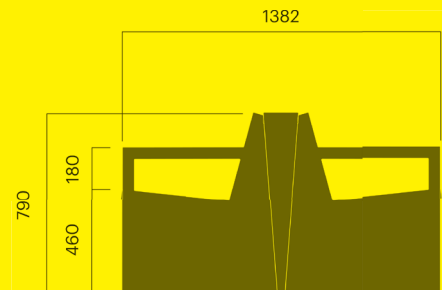

Bloc benk dobbel rygg mot rygg

Komplett benk rygg mot rygg med armlener	kg CO₂e	MJ	kg
Art. 1534-900 27 100 DKK	480	7 730	204
Art. 1534-901 22 800 DKK	480	7 730	204

Startmodul rygg mot rygg med armlener for videreko- bling

Art. 1571-900 26 200 DKK	476	7 655	202
Art. 1571-901 23 200 DKK	476	7 655	202

Startmodul rygg mot rygg med armlener på startvangen

Art. 1570-900 27 100 DKK	476	7 655	208
Art. 1570-901 23 100 DKK	476	7 655	208