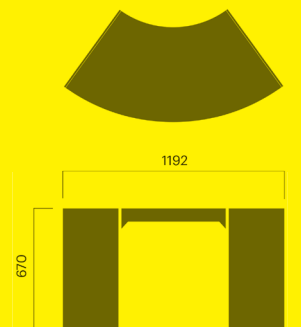

Via bord buet

		kg CO₂e	MJ	kg
Art. 1338-900	11 300 DKK	210	3 330	87
Art. 1338-901	10 400 DKK	210	3 330	87