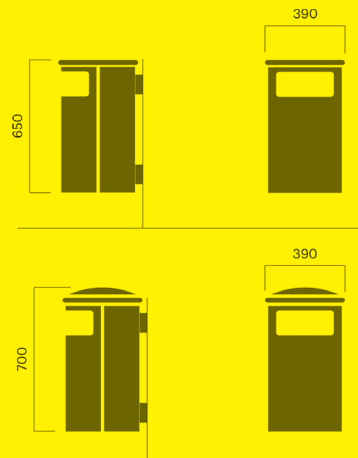

City

City avfallsbeholder

For oppheng på stolpe eller vegg

		kg CO₂e	MJ	kg
50 liter, med flat topp				
Art. 241-900	6 100 DKK	91	1 274	25
Art. 241-901	5 100 DKK	91	1 274	24
50 liter, Med buet topp				
Art. 251-900	7 100 DKK	101	1 409	30
Art. 251-901	6 200 DKK	101	1 409	31
50 liter, Med askebeuger				
Art. 259-900	8 600 DKK	102	1 428	29
Art. 259-901	7 500 DKK	102	1 428	38