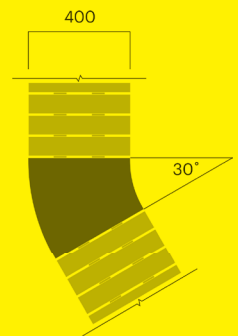

Vroom 30° vinkel

		kg CO₂e	MJ	kg
Art. 661-900	4 600 DKK	124	1733	39
Art. 661-901	4 100 DKK	124	1733	39