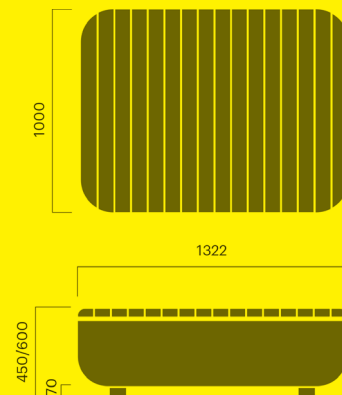

Stones module #2

		kg CO₂e	MJ	kg
Benk H450				
Art. 5206-900	23 400 DKK	261	3 951	98
Art. 5206-901	18 800 DKK	261	3 951	98
Benk H600				
Art. 5208-900	25 100 DKK	314	4 685	115
Art. 5208-901	20 000 DKK	314	4 685	115
Plantekasse H400, 320 liter				
Art. 5284-900	18 900 DKK	326	4 545	109
Art. 5284-901	14 400 DKK	326	4 545	109
Plantekasse H550, 500 liter				
Art. 5286-900	21 100 DKK	375	5 220	126
Art. 5286-901	15 700 DKK	375	5 220	126