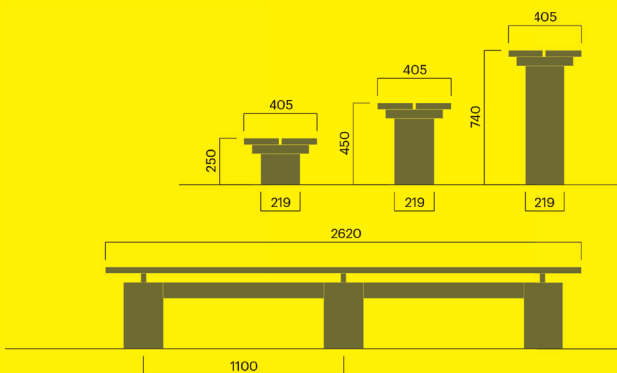

Plinth lang krakk

H250 forankring A og C		kg CO₂e	MJ	kg
Art. 5606-900A	9 100 DKK	91	1 504	50
Art. 5606-901A	8 100 DKK	91	1 504	50
Art. 5606-900C	9 100 DKK	188	2 860	50
Art. 5606-901C	8 100 DKK	188	2 860	50
H450 forankring A og C		kg CO₂e	MJ	kg
Art. 5607-900A	10 600 DKK	153	2 367	71
Art. 5607-901A	9 100 DKK	153	2 367	71
Art. 5607-900C	10 600 DKK	250	3 724	71
Art. 5607-901C	9 100 DKK	250	3 724	71
H740 forankring A og C		kg CO₂e	MJ	kg
Art. 5608-900A	12 000 DKK	243	3 620	89
Art. 5608-901A	10 300 DKK	243	3 620	89
Art. 5608-900C	12 000 DKK	340	4 975	89
Art. 5608-901C	10 300 DKK	340	4 975	89