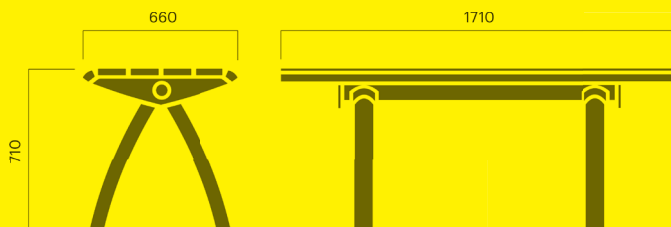

Urban bord

Fritstående

		kg CO₂e	MJ	kg
Art. 536-900	8 400 DKK	86	1 498	48
Art. 536-901	7 600 DKK	86	1 498	41