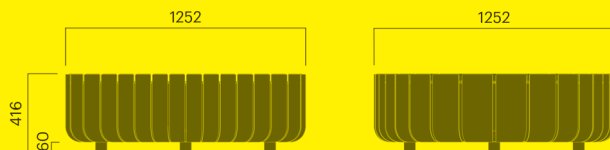

Stripes sirkelbenk liten

		kg CO₂e	MJ	kg
Art. 3612-900	25 900 DKK	324	4 761	108
Art. 3612-901	22 800 DKK	324	4 761	108