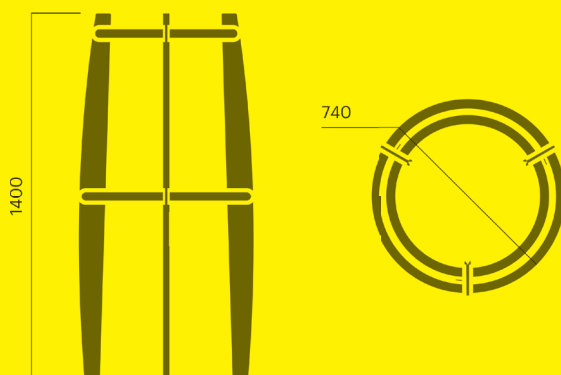

Demontebar

Art. 586-900D	4 500 DKK	46	646	11
Art. 586-901D	4 100 DKK	46	646	14

Urban stammevern

Med fotplante

Art. 558-900	7 500 DKK	148	2 065	47
Art. 558-901	6 400 DKK	148	2 065	47

Nedgravingsfeste sett

Art. 559-901	1 900 DKK	22	314	7
--------------	-----------	----	-----	---