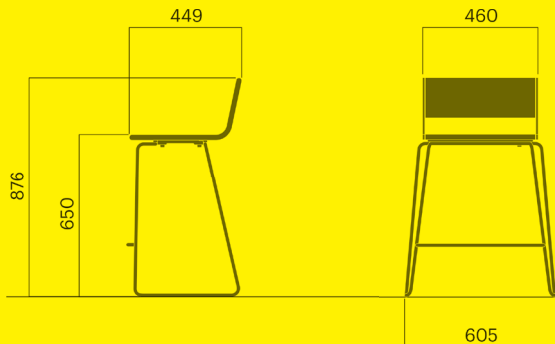

Sete og rygg av tre

Art. 7013-900	3 300 DKK	30	448	13
Art. 7013-901	2 900 DKK	30	448	11

Stabelbar

April Go stol

Sete og rygg av lakkert aluminium	kg CO ₂ e	MJ	kg	
Art. 7014-330	4 200 DKK	40	612	14
Art. 7014-331	3 700 DKK	40	612	14

Sete og rygg av tre

Art. 7014-900	4 100 DKK	33	500	14
Art. 7014-901	3 800 DKK	33	500	13

Stabelbar

April Go loungestol

Sete og rygg av tre	kg CO ₂ e	MJ	kg	
Art. 7064-900	4 600 DKK	32	485	12
Art. 7064-901	3 700 DKK	32	485	13

April Go barstol

Sete og rygg av tre		kg CO ₂ e	MJ	kg
Art. 7018-900	4 900 DKK	32	475	14
Art. 7018-901	3 400 DKK	32	475	14

Stabelbar

April Go krakk

Sete og rygg av lakkert aluminium		kg CO ₂ e	MJ	kg
Art. 7006-330	3 900 DKK	36	572	15
Art. 7006-331	3 600 DKK	36	572	15