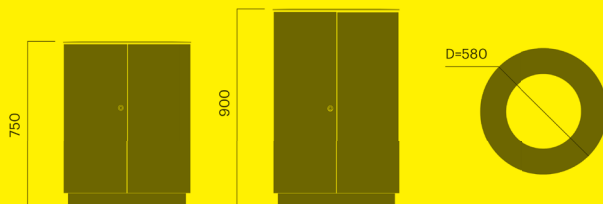

April avfallsbeholder

145 liter		kg CO₂e	MJ	kg
Art. 784-900	11 300 DKK	154	2 153	49
Art. 784-901	9 800 DKK	154	2 153	48
175 liter				
Art. 786-900	12 700 DKK	176	2 450	60
Art. 786-901	10 900 DKK	176	2 450	60