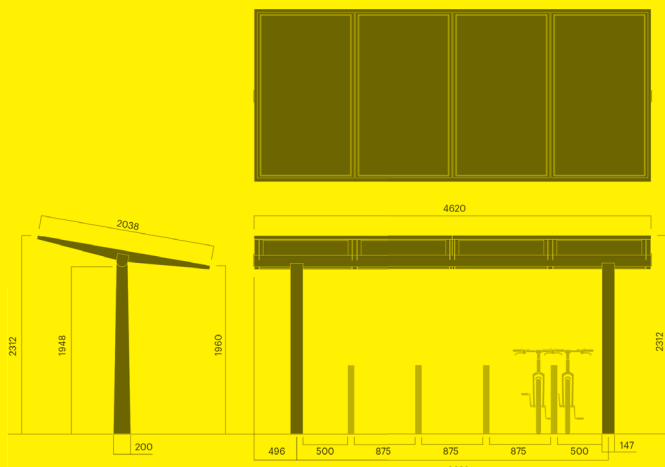

Cover

Cover tak

		kg CO₂e	MJ	kg
Med ståltak				
Art. 4701-900A	85 700 DKK	1945	27 166	618
Art. 4701-901A	75 000 DKK	1945	27 166	618
Med glasstak				
Art. 4702-900A	92 800 DKK	1446	21 065	584
Art. 4702-901A	82 200 DKK	1446	21 065	584
Med sedumtak				
Art. 4703-900A	96 400 DKK	1880	29 113	628
Art. 4703-901A	85 700 DKK	1880	29 113	628