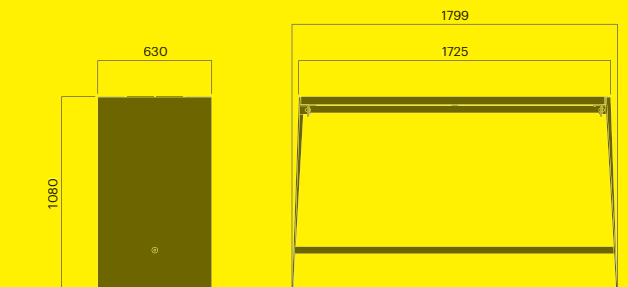

Bloc barbord

		kg CO₂e	MJ	kg
Art. 1531-900	14 100 DKK	359	5 500	134
Art. 1531-901	12 000 DKK	359	5 500	134

* GWP & MJ proxy basert på 1531-900