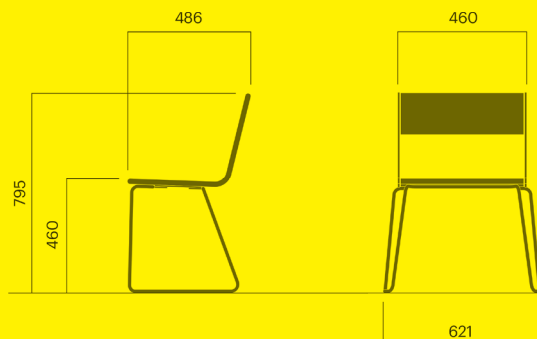

Frittstående

Art. 746-900	8 900 DKK	129	2 223	62
Art. 746-901	7 600 DKK	129	2 223	62

April benkebord

Uten rygg		kg CO ₂ e	MJ	kg
Art. 755-900	20 600 DKK	317	5 248	149
Art. 755-901	17 400 DKK	317	5 248	143

Rygg 1 side

Art. 757-900	22 000 DKK	326	5 230	162
Art. 757-901	19 700 DKK	326	5 230	156

Rygg begge sider

Art. 756-900	22 800 DKK	341	5 549	174
Art. 756-901	20 500 DKK	341	5 549	181

Uten rygg barnehøyde 360/550

Art. 755-900JR	19 800 DKK	317	5 248	139
Art. 755-901JR	16 600 DKK	317	5 248	142

April Go stol

Sete og rygg av lakkert aluminium	kg CO ₂ e	MJ	kg	
Art. 7013-330	3 500 DKK	37	553	13
Art. 7013-331	2 900 DKK	37	553	13

Sete og rygg av tre

Art. 7013-900	3 300 DKK	30	448	13
Art. 7013-901	2 900 DKK	30	448	11

Stabelbar

April Go stol

Sete og rygg av lakkert aluminium	kg CO ₂ e	MJ	kg	
Art. 7014-330	4 200 DKK	40	612	14
Art. 7014-331	3 700 DKK	40	612	14