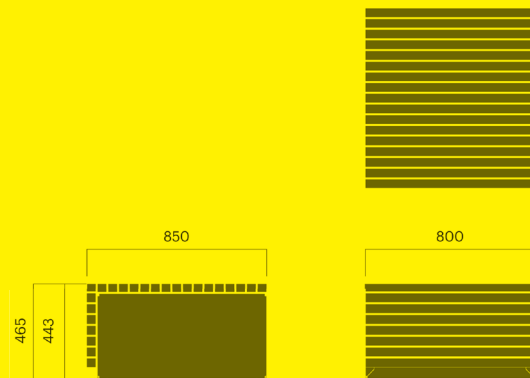

Armlene

Art. 2628-900	3 300 DKK	42	586	13
Art. 2628-901	3 000 DKK	42	586	13

Code Square plantekasse

250 liter		kg CO ₂ e	MJ	kg
Art. 2640-900	8 800 DKK	182	2 530	68
Art. 2640-901	7 600 DKK	182	2 530	58
500 liter		kg CO ₂ e	MJ	kg
Art. 2646-900	11 300 DKK	285	3 975	102
Art. 2646-901	9 900 DKK	285	3 975	92