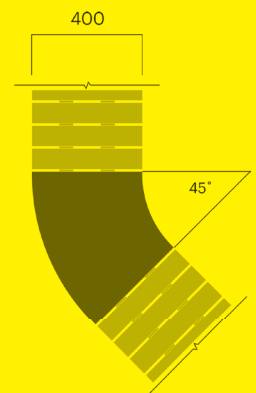

Vroom 45° vinkel

		kg CO₂e	MJ	kg
Art. 662-900	4 900 DKK	133	1850	42
Art. 662-901	4 400 DKK	133	1850	42