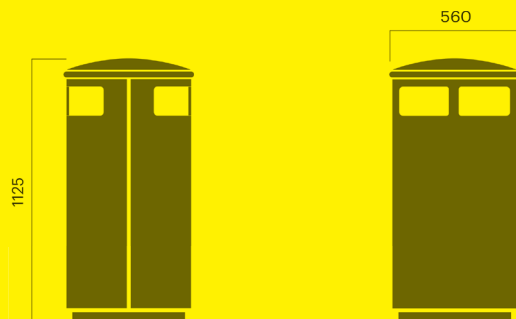

City avfallsbeholder delt innkast

		kg CO₂e	MJ	kg
Med flat topp				
Art. 276-900	8 700 DKK	177	2 472	55
Art. 276-901	5 600 DKK	177	2 472	55
Med buet topp				
Art. 275-900	10 200 DKK	177	2 472	61
Art. 275-901	7 000 DKK	177	2 472	61
Med askebeger				
Art. 274-900	11 600 DKK	182	2 535	61
Art. 274-901	10 500 DKK	182	2 535	55