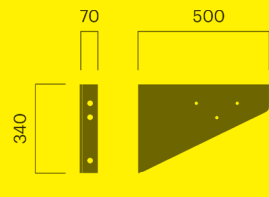

Midt

Art. 658-900M	2 000 DKK	35	489	13
Art. 658-901M	1 800 DKK	35	489	12

Høyre

Art. 658-900H	1 400 DKK	35	489	12
Art. 658-901H	1 200 DKK	35	489	12

Vroom 15° vinkel

		kg CO ₂ e	MJ	kg
Art. 666-900	4 500 DKK	127	1775	40
Art. 666-901	3 700 DKK	127	1775	37