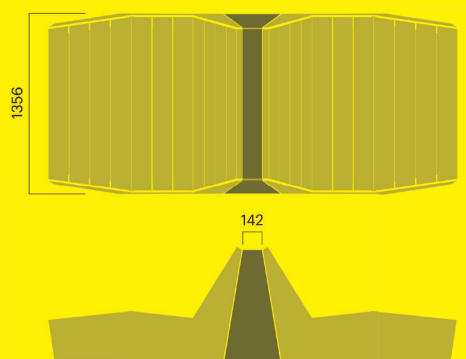

Bloc solbenk ryggkobling

		kg CO₂e	MJ	kg
Art. 1560-900	6 800 DKK	67	1 009	25
Art. 1560-901	6 100 DKK	67	1 009	25