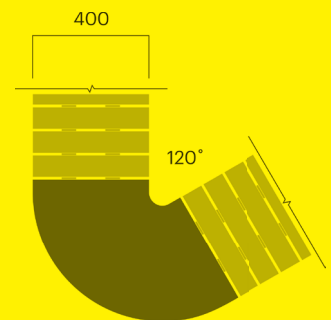

Vroom 120° vinkel

		kg CO₂e	MJ	kg
Art. 665-900	5 500 DKK	161	2 249	47
Art. 665-901	4 900 DKK	161	2 249	50