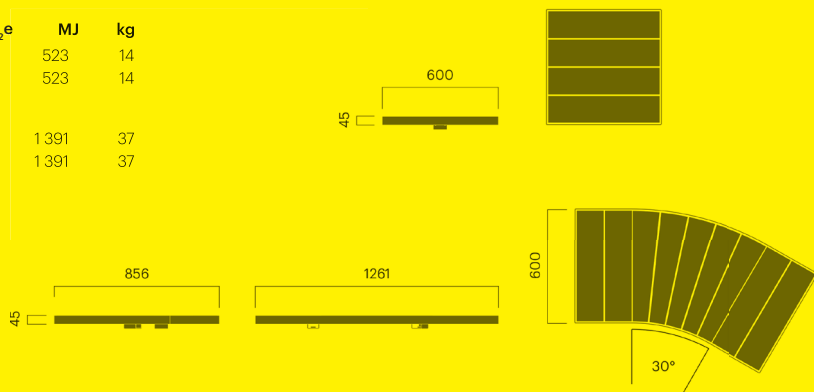

Atlas dobbelbenk

		kg CO ₂ e	MJ	kg
Art. 4527-900	43 900 DKK	589	9 283	240
Art. 4527-901	41 200 DKK	589	9 283	240
Med 2 armlener				
Art. 4528-900	47 400 DKK	620	9 710	252
Art. 4528-901	43 700 DKK	620	9 710	252

Atlas sete

Sete uten rygg

Art. 4520-900	3 900 DKK
Art. 4520-901	3 400 DKK

kg CO ₂ e	MJ	kg
31	523	14
31	523	14

Buet sete

Art. 4530-900	7 900 DKK
Art. 4530-901	7 400 DKK

kg CO ₂ e	MJ	kg
86	1 391	37
86	1 391	37

Atlas sete med rygg

Art. 4521-900	6 700 DKK
Art. 4521-901	6 500 DKK

kg CO ₂ e	MJ	kg
67	1 157	33
67	1 157	33

Med armene venstre (V) eller høyre (H)

Art. 4526-900V	7 900 DKK
Art. 4526-901V	7 400 DKK
Art. 4526-900H	7 900 DKK
Art. 4526-901H	7 400 DKK