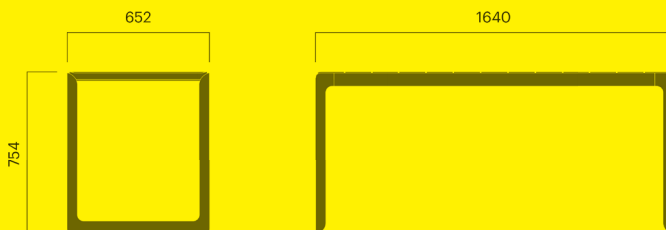

Air bord

		kg CO₂e	MJ	kg
Art. 3236-900	11 300 DKK	116	1 901	51
Art. 3236-901	9 200 DKK	116	1 901	51