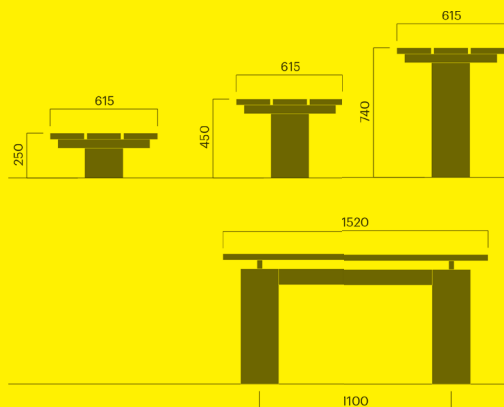

H740 forankring A og C

		kg CO₂e	MJ	kg
Art. 5634-900A	9 100 DKK	168	2 528	80
Art. 5634-901A	7 800 DKK	168	2 528	80
Art. 5634-900C	9 100 DKK	208	3 096	99
Art. 5634-901C	7 800 DKK	208	3 096	99