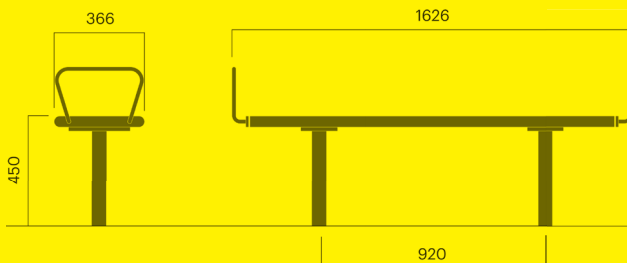

Fritstående

Art. 78-900	8 400 DKK	129	1 902	42
Art. 78-901	7 800 DKK	129	1 902	46

April barstol

Forankring A, B, C eller MK		kg CO ₂ e	MJ	kg
Art. 79-900A	6 900 DKK	38	584	26
Art. 79-901A	6 100 DKK	38	584	27
Art. 79-900C	6 800 DKK	38	594	27
Art. 79-901C	5 900 DKK	38	594	27

Fritstående

Art. 79-900	9 000 DKK	125	1 845	44
Art. 79-901	8 100 DKK	125	1 845	44

April krakk

Forankring A, B, C eller MK		kg CO ₂ e	MJ	kg
Art. 703-900A	5 100 DKK	67	1 134	31
Art. 703-901A	4 400 DKK	67	1 134	31
Art. 703-900B	5 800 DKK	70	1 170	32
Art. 703-901B	5 100 DKK	70	1 170	32
Art. 703-900C	4 800 DKK	69	1 162	32
Art. 703-901C	4 100 DKK	69	1 162	32
Art. 703-900MK	4 500 DKK	44	810	24
Art. 703-901MK	3 900 DKK	44	810	24

Fritstående

Art. 706-900	5 900 DKK	76	1 260	34
Art. 706-901	5 200 DKK	76	1 260	34

April krakk

Forankring A, B, C eller MK		kg CO ₂ e	MJ	kg
Art. 704-900A	7 500 DKK	77	1 265	34
Art. 704-901A	6 400 DKK	77	1 265	34
Art. 704-900B	8 400 DKK	79	1 303	35
Art. 704-901B	7 400 DKK	79	1 303	35
Art. 704-900C	7 200 DKK	77	1 265	35
Art. 704-901C	6 100 DKK	77	1 265	35
Art. 704-900MK	7 300 DKK	53	941	27
Art. 704-901MK	6 200 DKK	53	941	34

Frittstående

Art. 707-900	8 400 DKK	86	1 396	37
Art. 707-901	7 600 DKK	86	1 396	37

April benk

Forankring A, B, C eller MK		kg CO ₂ e	MJ	kg
Art. 713-900A	6 000 DKK	83	1 446	41
Art. 713-901A	5 300 DKK	83	1 446	41
Art. 713-900B	7 100 DKK	83	1 456	41
Art. 713-901B	6 200 DKK	83	1 456	41
Art. 713-900C	5 600 DKK	84	1 470	42
Art. 713-901C	4 900 DKK	84	1 470	42
Art. 713-900MK	5 900 DKK	51	799	34
Art. 713-901MK	4 900 DKK	51	799	34