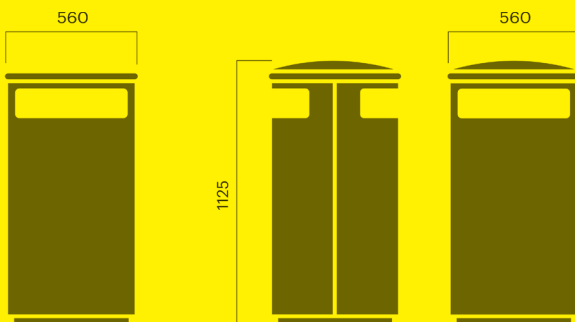

City avfallsbeholder

180 liter

		kg CO₂e	MJ	kg
Med flat topp				
Art. 248-900	8 500 DKK	157	2 184	55
Art. 248-901	7 400 DKK	157	2 184	53
Med buet topp				
Art. 258-900	9 800 DKK	176	2 453	61
Art. 258-901	8 700 DKK	176	2 453	61
Med askebeger				
Art. 262-900	11 200 DKK	181	2 521	61
Art. 262-901	10 200 DKK	181	2 521	62