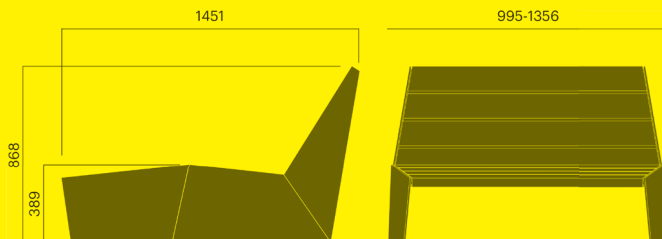

Bloc solbenk

Smal		kg CO₂e	MJ	kg
Art. 1566-900	17 100 DKK	303	4 970	134
Art. 1566-901	14 100 DKK	303	4 970	134
Art. 1565-900	16 400 DKK	303	4 970	120
Art. 1565-901	13 500 DKK	303	4 970	120

Tillegg hjul 3700 NOK