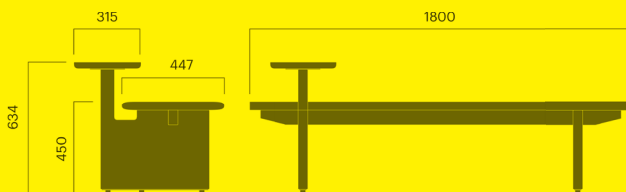

Edo krakk med marmorbord

Kebony, eik og ask		kg CO ₂ e	MJ	kg
Art. 4308-930	18 900 DKK	55	1 383	30
Art. 4308-940	18 900 DKK	18	1 076	30
Art. 4308-950	18 900 DKK	18	1 076	30

Edo benk av heltre

Kebony, eik og ask		kg CO ₂ e	MJ	kg
Art. 4316-930	22 800 DKK	57	1 427	40
Art. 4316-940	22 800 DKK	14	1 079	40
Art. 4316-950	22 800 DKK	14	1 079	40