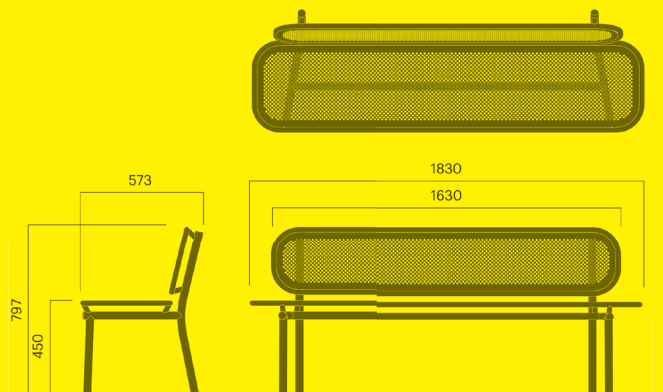

Pop

Pop krakk

		kg CO ₂ e	MJ	kg
Art. 3806-900	7 100 DKK	63	910	24
Art. 3806-901	4 400 DKK	63	910	24

Pop bank

		kg CO ₂ e	MJ	kg
Art. 3816-900	10 100 DKK	101	1 462	37
Art. 3816-901	7 200 DKK	101	1 462	37

Pop bank med armlene