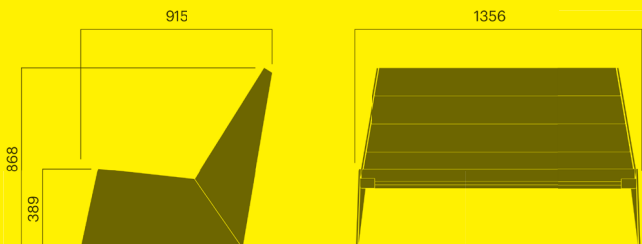

Bloc kort solbenk

		kg CO₂e	MJ	kg
Art. 1576-900	12 100 DKK	194	3 185	86
Art. 1576-901	10 600 DKK	194	3 185	86