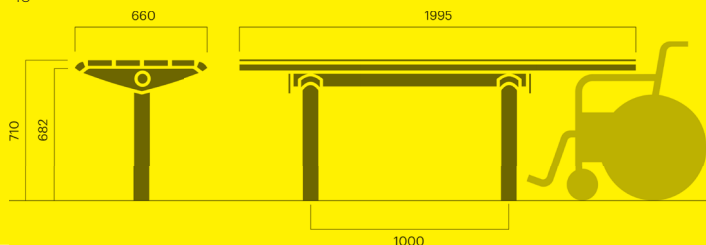

Fritstående

Art. 539-900	9 400 DKK	102	1 722	48
Art. 539-901	8 400 DKK	102	1 722	48