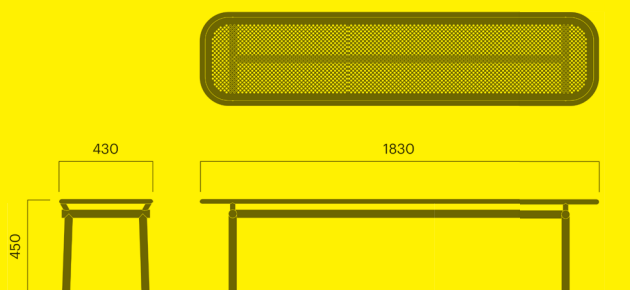

Pop

Pop krakk

		kg CO₂e	MJ	kg
Art. 3806-900	7 100 DKK	63	910	24
Art. 3806-901	4 400 DKK	63	910	24