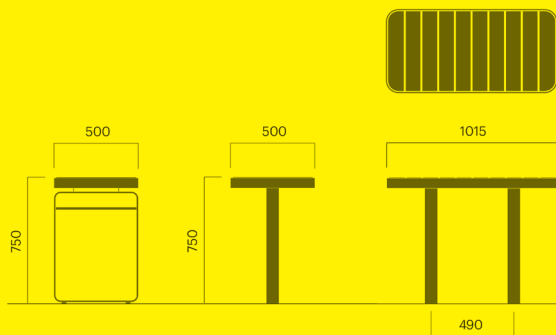

Forum bord

1 meter

Frittstående		kg CO₂e	MJ	kg
Art. 2532-900	9 800 DKK	173	2 571	63
Art. 2532-901	9 000 DKK	173	2 571	62
Forankring A eller C				
Art. 2532-900A	8 000 DKK	135	2 041	51
Art. 2532-901A	7 000 DKK	135	2 041	51
Art. 2532-900C	7 600 DKK	146	2 200	55
Art. 2532-901C	6 600 DKK	146	2 200	55