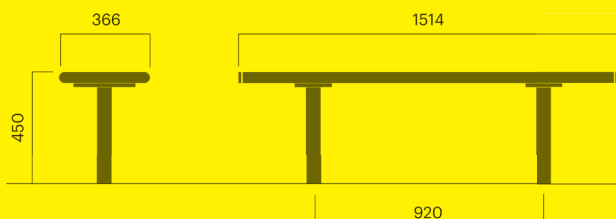

Fritstående

Art. 78-900	8 400 DKK	129	1 902	42
Art. 78-901	7 800 DKK	129	1 902	46

April barstol

Forankring A, B, C eller MK		kg CO ₂ e	MJ	kg
Art. 79-900A	6 900 DKK	38	584	26
Art. 79-901A	6 100 DKK	38	584	27
Art. 79-900C	6 800 DKK	38	594	27
Art. 79-901C	5 900 DKK	38	594	27

Fritstående

Art. 79-900	9 000 DKK	125	1 845	44
Art. 79-901	8 100 DKK	125	1 845	44

April krakk

Forankring A, B, C eller MK		kg CO ₂ e	MJ	kg
Art. 703-900A	5 100 DKK	67	1 134	31
Art. 703-901A	4 400 DKK	67	1 134	31
Art. 703-900B	5 800 DKK	70	1 170	32
Art. 703-901B	5 100 DKK	70	1 170	32
Art. 703-900C	4 800 DKK	69	1 162	32
Art. 703-901C	4 100 DKK	69	1 162	32
Art. 703-900MK	4 500 DKK	44	810	24
Art. 703-901MK	3 900 DKK	44	810	24

Fritstående

Art. 706-900	5 900 DKK	76	1 260	34
Art. 706-901	5 200 DKK	76	1 260	34

April krakk

Forankring A, B, C eller MK		kg CO ₂ e	MJ	kg
Art. 704-900A	7 500 DKK	77	1 265	34
Art. 704-901A	6 400 DKK	77	1 265	34
Art. 704-900B	8 400 DKK	79	1 303	35
Art. 704-901B	7 400 DKK	79	1 303	35
Art. 704-900C	7 200 DKK	77	1 265	35
Art. 704-901C	6 100 DKK	77	1 265	35
Art. 704-900MK	7 300 DKK	53	941	27
Art. 704-901MK	6 200 DKK	53	941	34