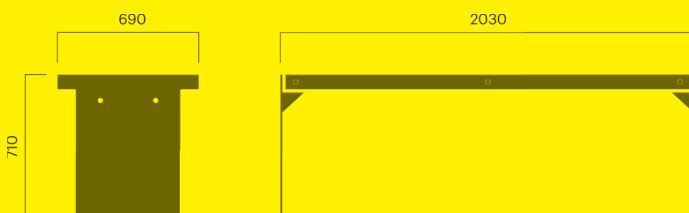

Via bord

		kg CO₂e	MJ	kg
Art. 1336-900	16 100 DKK	242	4 286	112
Art. 1336-901	14 800 DKK	242	4 286	112