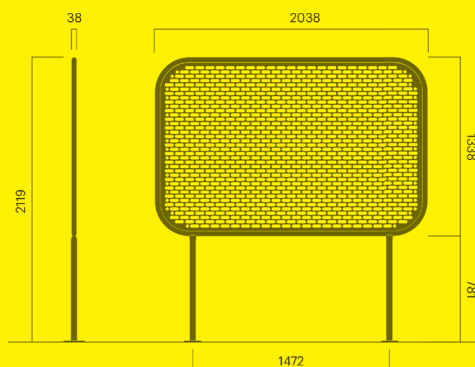

Pop byvegg #3

		kg CO₂e	MJ	kg
Art. 3874-900A	10 000 DKK	128	1 881	44
Art. 3874-901A	8 600 DKK	128	1 881	44