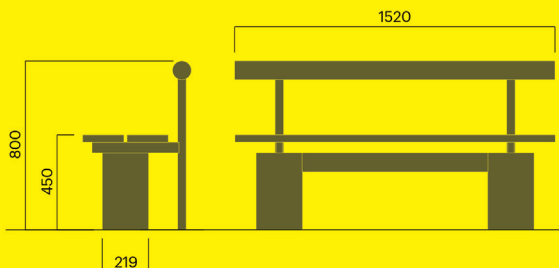

Plinth benk

Forankring A og C

		kg CO₂e	MJ	kg
Art. 5613-900A	9 100 DKK	145	2 149	64
Art. 5613-901A	7 600 DKK	145	2 149	64
Art. 5613-900C	9 100 DKK	214	3 111	75
Art. 5613-901C	7 600 DKK	214	3 111	75