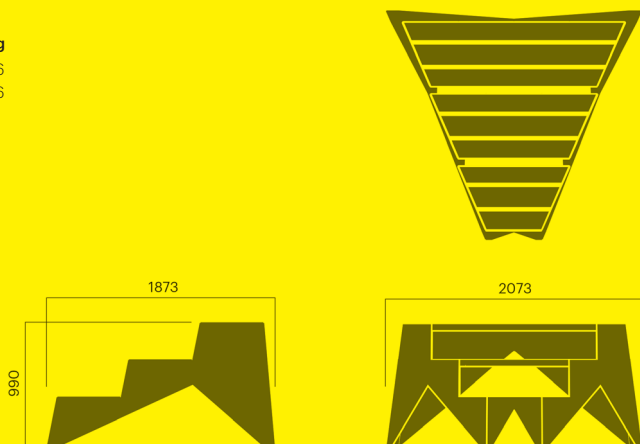

Stoop

Stoop mini

		kg CO ₂ e	MJ	kg
Art. 2413-900	22 800 DKK	507	7 275	141
Art. 2413-901	19 300 DKK	507	7 275	141

Stoop bank

		kg CO ₂ e	MJ	kg
Art. 2417-900	32 100 DKK	615	9 168	226
Art. 2417-901	26 400 DKK	615	9 168	226