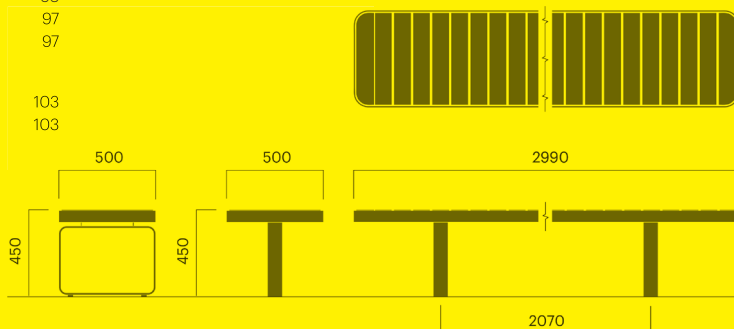

Frittstående

Art. 2504-900	17 200 DKK	246	3 929	103
Art. 2504-901	15 100 DKK	246	3 929	103