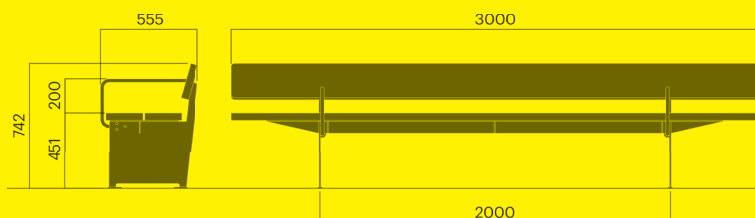

Briskeby benk

Med armlene		kg CO₂e	MJ	kg
Art. 6017-900	14 100 DKK	189	3 123	83
Art. 6017-901	12 700 DKK	189	3 123	83
Art. 6017-960	32 000 DKK	189	3 123	73