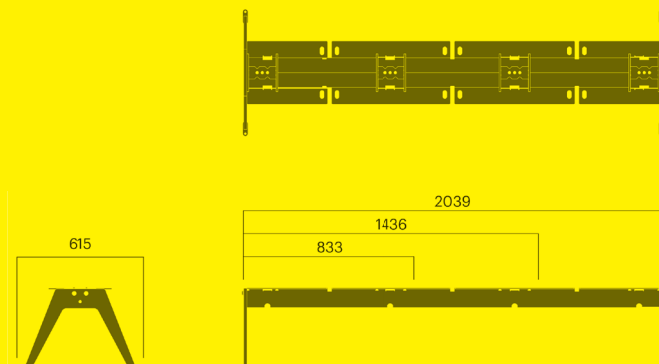

Understell 4-seter

Art. 4552-900	6 600 DKK
Art. 4552-901	5 400 DKK

kg CO₂e	MJ	kg
165	2 296	52
165	2 296	52