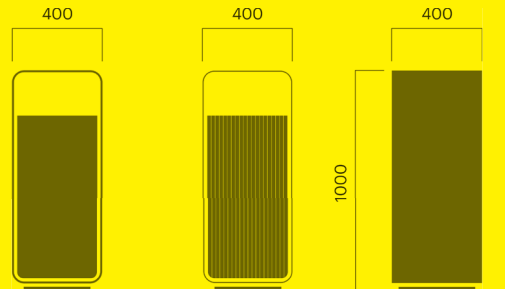

Vroom afvallsbeholder

80 liter

		kg CO₂e	MJ	kg
Art. 642-900	12 100 DKK	295	4 106	93
Art. 642-901	10 200 DKK	295	4 106	93
Rillet front og bakside				
Art. 642-900R	12 600 DKK	285	3 982	91
Art. 642-901R	10 600 DKK	285	3 982	91