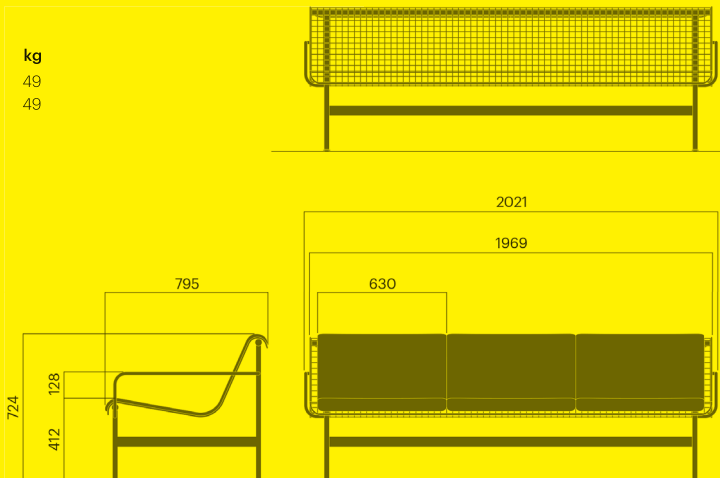

Munch benk

3-seter

		kg CO₂e	MJ	kg
Art. 5117-900	11 900 DKK	153	2 136	49
Art. 5117-901	10 100 DKK	153	2 136	49

Puter på forespørsel