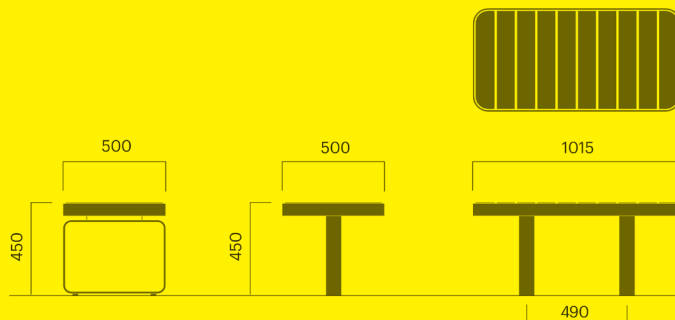

Forum benk

Forankring A eller C		kg CO₂e	MJ	kg
Art. 2502-900A	7 800 DKK	120	1 831	46
Art. 2502-901A	6 800 DKK	120	1 831	46
Art. 2502-900C	7 500 DKK	132	1 996	50
Art. 2502-901C	6 500 DKK	132	1 996	50

Frittstående

Art. 2502-900	9 400 DKK	150	2 249	56
Art. 2502-901	8 600 DKK	150	2 249	56