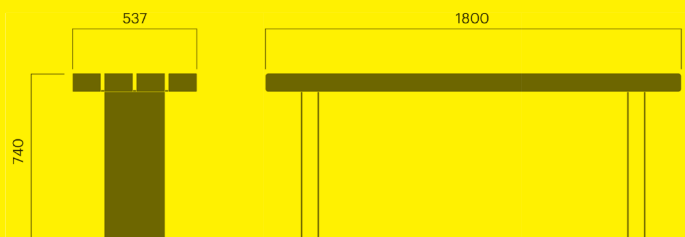

Kong bord

Forankring A eller C		kg CO₂e	MJ	kg
Art. 4033-900A	14 100 DKK	340	5 128	125
Art. 4033-901A	12 600 DKK	340	5 128	125
Art. 4033-900C	15 000 DKK	396	5 898	144
Art. 4033-901C	13 400 DKK	396	5 898	144