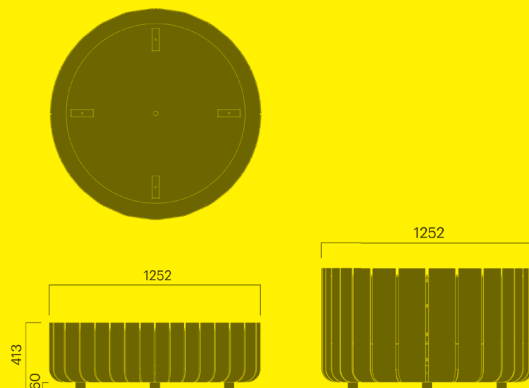

Stripes plantekasse liten

Lav		kg CO₂e	MJ	kg
Art. 3678-900	22 800 DKK	478	6 665	151
Art. 3678-901	18 900 DKK	478	6 665	151
Høy				
Art. 3674-900	30 400 DKK	734	10 230	233
Art. 3674-901	26 600 DKK	734	0	232