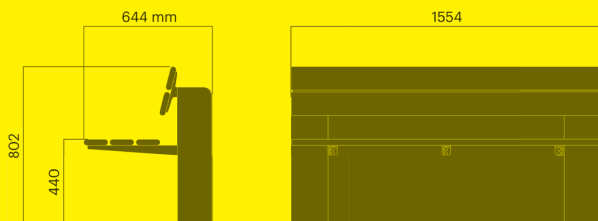

Pile benk for steinrøys / organisk avfall

Forankring A eller C

		kg CO₂e	MJ	kg
Art. 5813-900A	13 600 DKK	237	3 453	78
Art. 5813-901A	11 900 DKK	237	3 453	78
Art. 5813-900C	14 400 DKK	251	3 652	82
Art. 5813-901C	12 700 DKK	251	3 652	82