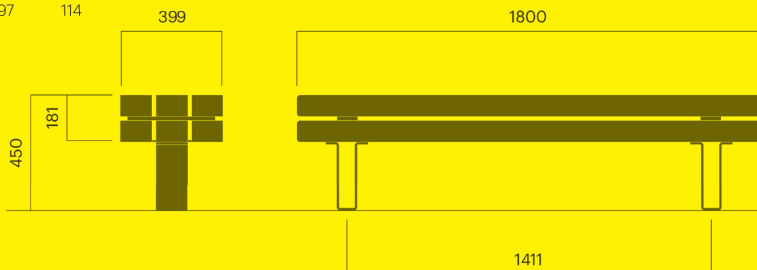

Kong krakk

Forankring A eller C		kg CO₂e	MJ	kg
Art. 4003-900A	13 100 DKK	166	3 289	102
Art. 4003-901A	11 300 DKK	166	3 289	102
Art. 4003-900C	13 600 DKK	203	3 797	114
Art. 4003-901C	11 600 DKK	203	3 797	114