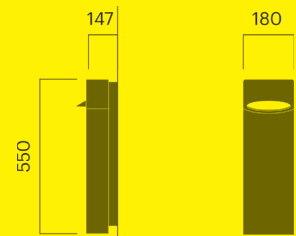

Urban askebeger

7 liter

For oppheng på vegg		kg CO₂e	MJ	kg
Art. 560-900	4 200 DKK	37	513	8
Art. 560-901	3 400 DKK	37	513	8