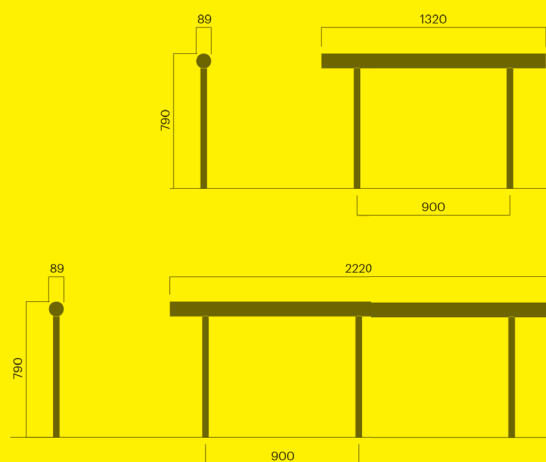

Plinth sykkelstativ

Forankring A og C		kg CO₂e	MJ	kg
Art. 5686-900A	2 900 DKK	43	600	15
Art. 5686-901A	2 000 DKK	43	600	15
Art. 5686-900C	2 900 DKK	41	573	14
Art. 5686-901C	2 500 DKK	41	573	13
Plinth sykkelstativ lang		kg CO₂e	MJ	kg
Art. 5687-900A	3 300 DKK	77	1 079	27
Art. 5687-901A	3 600 DKK	77	1 079	27
Art. 5687-900C	3 600 DKK	69	957	26
Art. 5687-901C	2 900 DKK	69	957	26