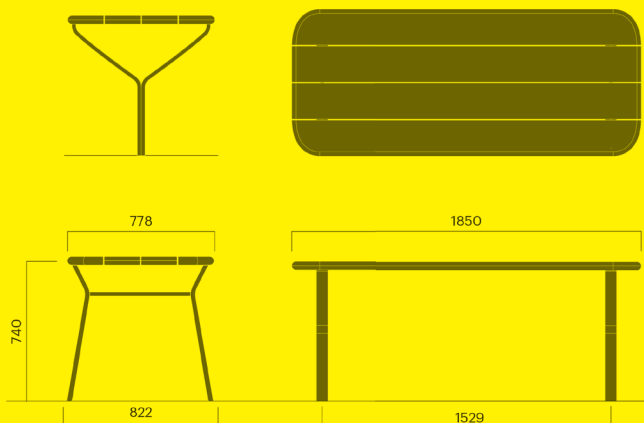

Frittstående

Art. 4933-904 **9 900 DKK**   54   1201   35