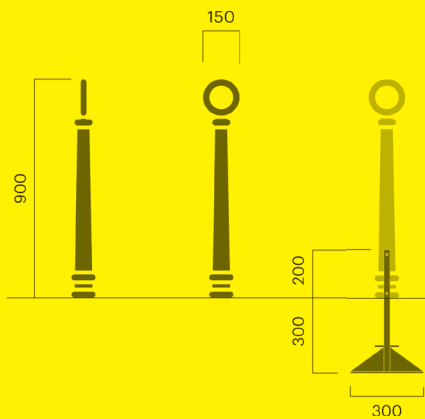

City sykkelpullert

Komplett med fundament

For 2 sykklr		kg CO₂e	MJ	kg
Art. 286-800	3 400 DKK	82	1 270	20