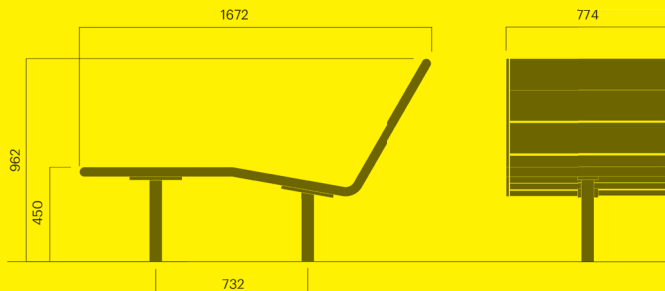

April solbenk

Forankring A eller C		kg CO₂e	MJ	kg
Art. 766-900A	11 900 DKK	149	2 588	72
Art. 766-901A	10 600 DKK	145	2 546	72
Art. 766-900C	11 600 DKK	149	2 588	73
Art. 766-901C	10 300 DKK	145	2 546	73