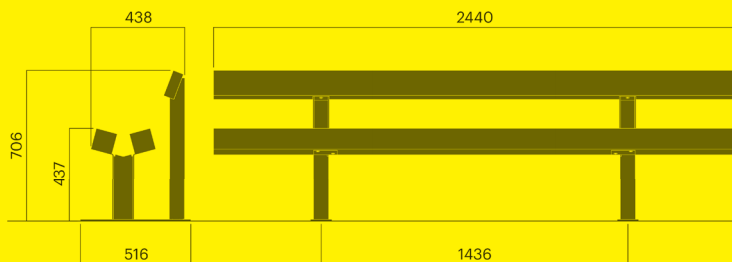

Ypsilon benk

Frittstående eller forankring C	kg CO₂e	MJ	kg
Art. 6216-900C	14 100 DKK	153	2 492
Art. 6216-901C	12 600 DKK	153	2 492
Art. 6216-900	14 100 DKK	102	1 780
Art. 6216-901	12 600 DKK	102	1 780