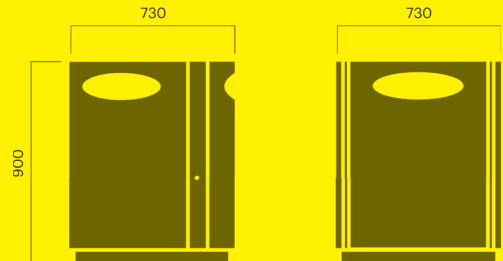

Urban kildesortering

3 x 80 liter

		kg CO₂e	MJ	kg
Art. 572-900	21 300 DKK	280	3 913	89
Art. 572-901	19 200 DKK	280	3 913	85