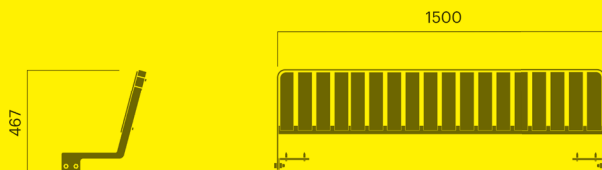

Vroom rygg

		kg CO₂e	MJ	kg
Art. 629-900	4 300 DKK	51	1 010	31
Art. 629-901	3 400 DKK	51	1 010	31