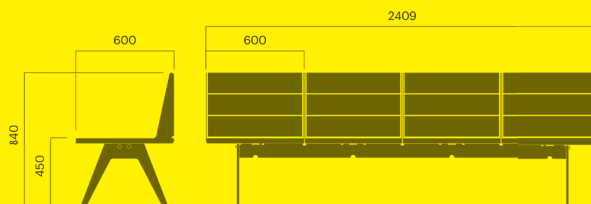

Atlas benk

		kg CO₂e	MJ	kg
2-seter				
Art. 4512-900	18 200 DKK	235	3 725	90
Art. 4512-901	16 800 DKK	235	3 725	90
3-seter				
Art. 4513-900	25 600 DKK	198	2 982	133
Art. 4513-901	23 900 DKK	198	2 982	133
4-seter				
Art. 4514-900	33 400 DKK	434	6 937	174
Art. 4514-901	31 400 DKK	434	6 937	174