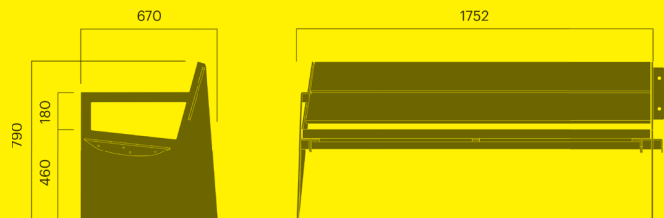

Med armlene for viderekøpling

Art. 1559-900	12 900 DKK	218	3 505	96
Art. 1559-901	10 700 DKK	218	3 505	96