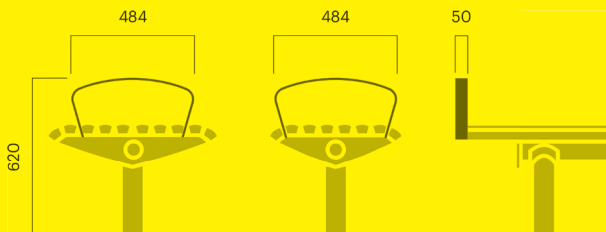

Urban armlene for krakk

Armlenesett		kg CO₂e	MJ	kg
Art. 526-900	1900 DKK	17	236	4
Art. 526-901	1400 DKK	17	236	4