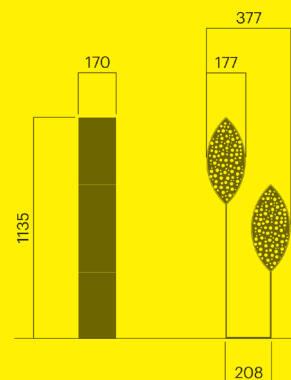

Leaf insektshotell dobbel

Forankring A eller C		kg CO₂e	MJ	kg
Art. 5905-900A	4 400 DKK	62	864	20
Art. 5905-901A	3 600 DKK	62	864	20
Art. 5905-900C	4 900 DKK	80	1119	26
Art. 5905-901C	4 100 DKK	80	1119	26