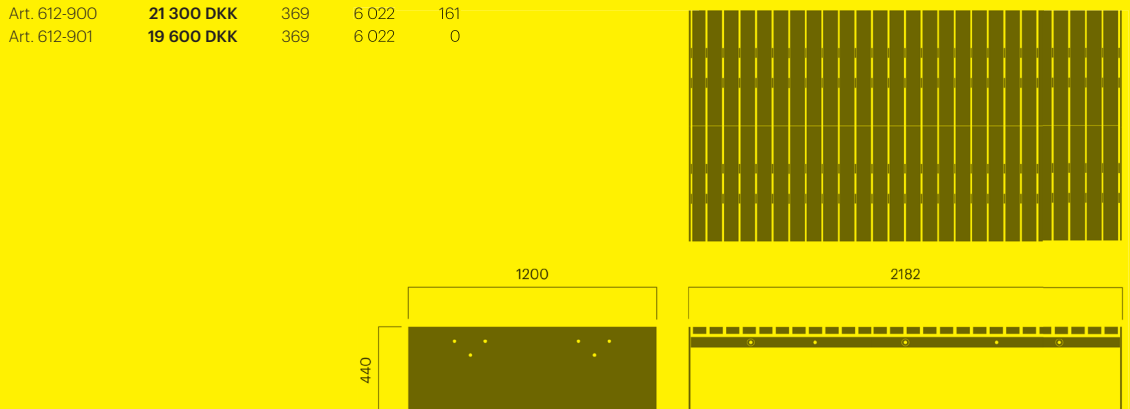

Vroom 1200 krakk

		kg CO₂e	MJ	kg
Art. 612-900	21 300 DKK	369	6 022	161
Art. 612-901	19 600 DKK	369	6 022	0