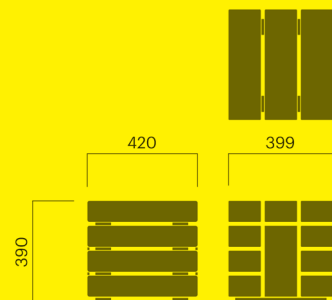

Kong cube

Frittstående		kg CO₂e	MJ	kg
Art. 4010-900	9 600 DKK	74	1 336	38
Art. 4010-901	8 300 DKK	74	1 336	38
Forankring nedstøpt				
Art. 4010-900C	9 900 DKK	88	1 529	43
Art. 4010-901C	8 600 DKK	88	1 529	43