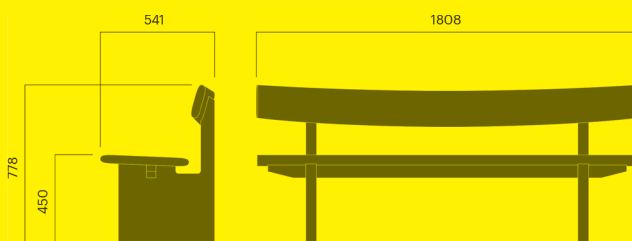

Edo krakk med marmorbord

Kebony, eik og ask		kg CO ₂ e	MJ	kg
Art. 4308-930	18 900 DKK	55	1 383	30
Art. 4308-940	18 900 DKK	18	1 076	30
Art. 4308-950	18 900 DKK	18	1 076	30

Edo benk av heltre

Kebony, eik og ask		kg CO ₂ e	MJ	kg
Art. 4316-930	22 800 DKK	57	1 427	40
Art. 4316-940	22 800 DKK	14	1 079	40
Art. 4316-950	22 800 DKK	14	1 079	40