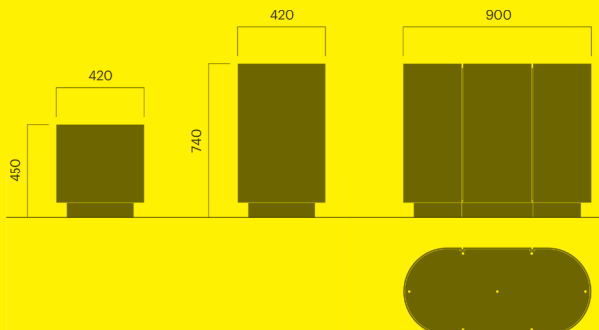

Pop plantekasse

110 liter

Lav		kg CO₂e	MJ	kg
Art. 3880-900	8 300 DKK	277	3 857	135
Art. 3880-901	7 000 DKK	277	3 857	41
Høy				
Art. 3882-900	11 800 DKK	457	6 357	135
Art. 3882-901	10 400 DKK	457	6 357	128