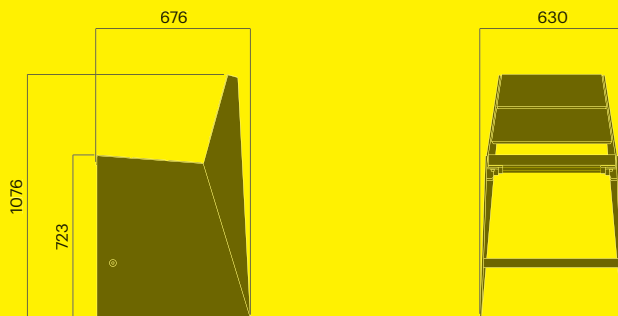

Bloc barstol med rygg

		kg CO₂e	MJ	kg
Art. 1523-900	11 300 DKK	234	3 478	85
Art. 1523-901	9 100 DKK	234	3 478	85

* GWP & MJ proxy basert på 1503-900