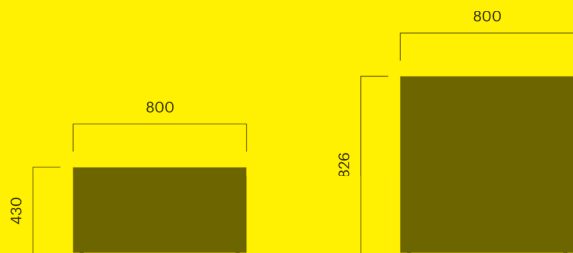

Armlene

Art. 2628-900	3 300 DKK	42	586	13
Art. 2628-901	3 000 DKK	42	586	13

Code Square plantekasse

250 liter		kg CO ₂ e	MJ	kg
Art. 2640-900	8 800 DKK	182	2 530	68
Art. 2640-901	7 600 DKK	182	2 530	58
500 liter		kg CO ₂ e	MJ	kg
Art. 2646-900	11 300 DKK	285	3 975	102
Art. 2646-901	9 900 DKK	285	3 975	92