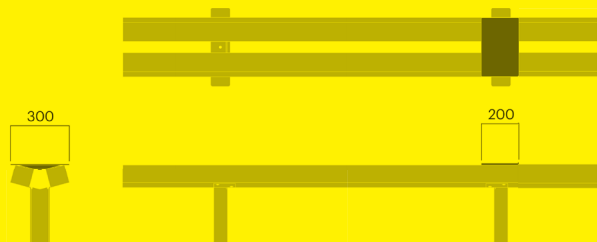

Ypsilon bord

		kg CO₂e	MJ	kg
Art. 6238-900	2 100 DKK	12	12	4
Art. 6238-901	1 800 DKK	164	164	4