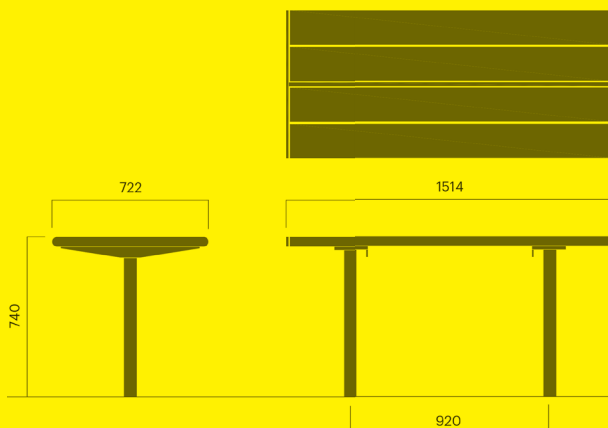

April standardbord

Forankring A eller C		kg CO₂e	MJ	kg
Art. 733-900A	7 600 DKK	110	1 914	54
Art. 733-901A	6 500 DKK	110	1 914	54
Art. 733-900C	7 300 DKK	111	1 937	55
Art. 733-901C	6 200 DKK	111	1 937	55
Fritstående				
Art. 736-900	8 900 DKK	127	2 158	60
Art. 736-901	7 500 DKK	127	2 158	60