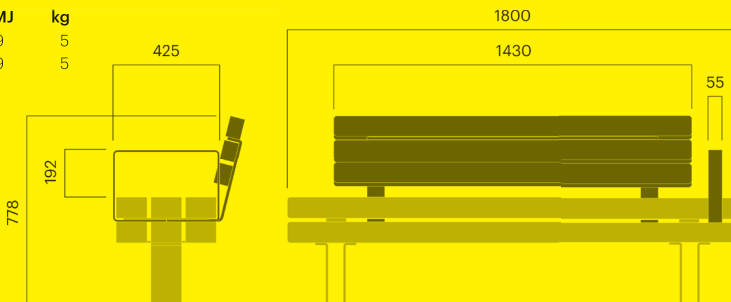

Kong rygg

		kg CO₂e	MJ	kg
Art. 4021-900	5 900 DKK	50	888	25
Art. 4021-901	5 500 DKK	50	888	25

Armlene		kg CO₂e	MJ	kg
Art. 4025-900	1 500 DKK	16	229	5
Art. 4025-901	1 400 DKK	16	229	5