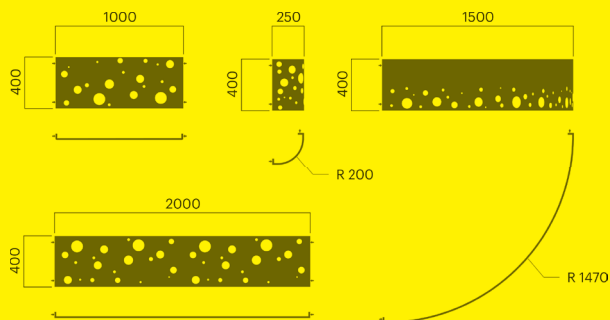

Decay Edge moduler

H400

		kg CO₂e	MJ	kg
Rett side L1000				
Art. 5850-900	2 400 DKK	62	861	20
Art. 5850-901	2 100 DKK	62	861	20
Rett side L2000				
Art. 5852-900	4 300 DKK	95	1 371	37
Art. 5852-901	3 500 DKK	95	1 371	37
Liten 900 bue/hjørne R200				
Art. 5854-900	1 400 DKK	28	388	514
Art. 5854-901	1 200 DKK	28	388	514
Stor 900 bue/hjørne R1470				
Art. 5858-900	4 400 DKK	143	1 995	0
Art. 5858-901	3 600 DKK	143	1 995	46