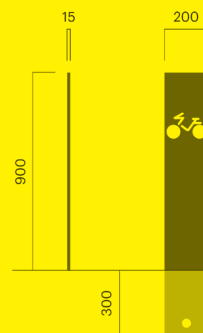

Tour

Tour sykkelstativ

For 2 sykler

Forankring A eller C		kg CO₂e	MJ	kg
Art. 2886-900A	3 000 DKK	75	1 046	24
Art. 2886-901A	2 400 DKK	75	1 046	24
Art. 2886-900C	2 900 DKK	92	1 276	29
Art. 2886-901C	2 400 DKK	92	1 276	29

Andre utskjæringer på forespørsel.