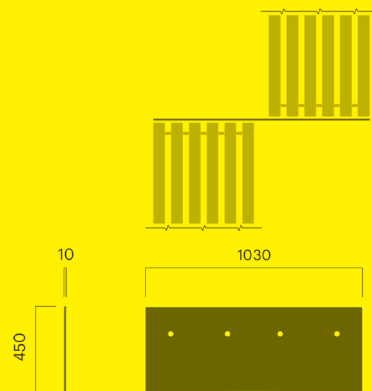

Via dobbelkobling

		kg CO₂e	MJ	kg
Art. 1352-900	3 200 DKK	136	1 888	0
Art. 1352-901	2 900 DKK	136	1 888	0