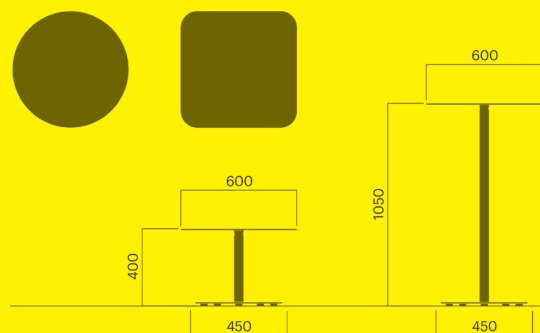

Kvadratisk, lavt

Art. 5131-900	3 900 DKK	112	1 556	37
Art. 5131-901	3 300 DKK	112	1 556	37