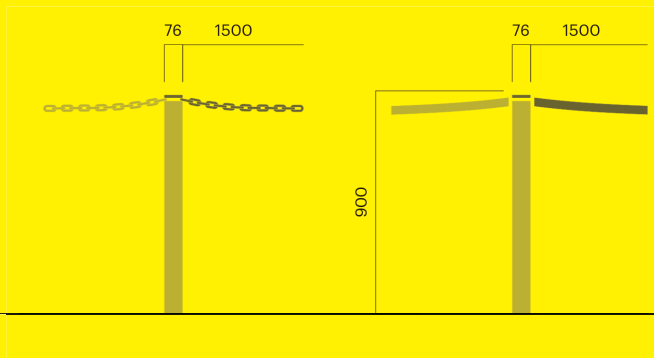

Urban pullert

Med feste for kjetting eller tau

Forankring A eller C		kg CO₂e	MJ	kg
Art. 584-900A	2 100 DKK	27	376	9
Art. 584-901A	1 900 DKK	27	376	10
Art. 584-900C	2 000 DKK	29	400	9
Art. 584-901C	1 900 DKK	29	400	9
Demontebar				
Art. 584-900D	2 200 DKK	30	422	9
Art. 584-901D	2 100 DKK	30	422	10