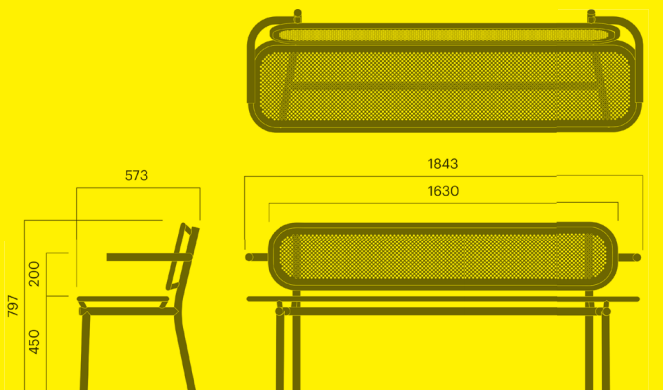

Pop bank med armlene

		kg CO₂e	MJ	kg
Art. 3817-900	11 300 DKK	108	1 565	37
Art. 3817-901	8 500 DKK	108	1 565	37