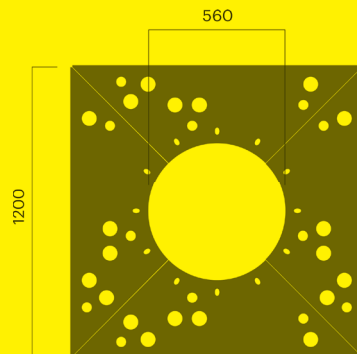

Urban markkrist

1200 x 1200

		kg CO₂e	MJ	kg
Art. 565-900	9 000 DKK	272	3 800	88
Art. 565-901	7 400 DKK	272	3 800	86

D 1380

Art. 565-900R	9 000 DKK	260	3 623	82
Art. 565-901R	7 400 DKK	260	3 623	95

Andre mønster og størrelser på forespørgsel.