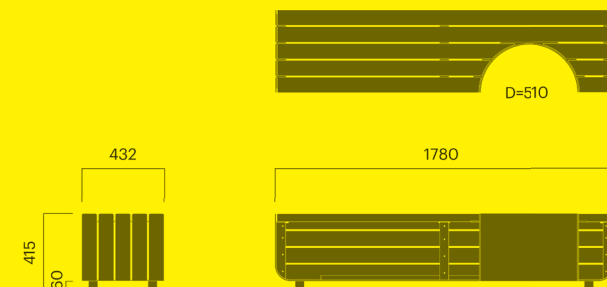

Påbyggingsmodul

Art. 3608-900V	16 100 DKK	172	2 612	63
Art. 3608-901V	14 600 DKK	172	2 612	63
Art. 3608-900M	16 100 DKK	166	2 528	61
Art. 3608-901M	14 600 DKK	166	2 528	60
Art. 3608-900H	16 100 DKK	172	2 612	63
Art. 3608-901H	14 600 DKK	172	2 612	63