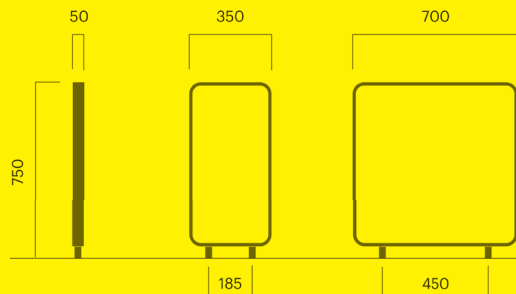

Med innkast fra siden		kg CO ₂ e	MJ	kg
Art. 2546-900	12 900 DKK	203	2 802	94
Art. 2546-901	10 900 DKK	203	2 802	94

Forum sykelstativ for 2 sykler

Forankring A eller C

Liten		kg CO ₂ e	MJ	kg
Art. 2584-904A	2 600 DKK	18	309	10
Art. 2584-904C	2 400 DKK	21	361	5
Stor				
Art. 2586-904A	3 500 DKK	28	464	9
Art. 2586-904C	2 600 DKK	21	361	13