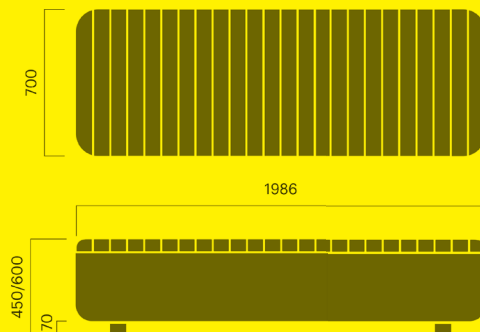

Stones module #1

		kg CO₂e	MJ	kg
Benk H450				
Art. 5202-900	26 400 DKK	315	4 971	112
Art. 5202-901	21 400 DKK	315	4 971	112
Benk H600				
Art. 5204-900	27 600 DKK	347	5 164	125
Art. 5204-901	22 600 DKK	347	5 164	125
Plantekasse H400, 320 liter				
Art. 5280-900	20 400 DKK	373	5 197	122
Art. 5280-901	15 200 DKK	373	5 197	122
Plantekasse H550, 500 liter				
Art. 5282-900	21 400 DKK	373	5 197	136
Art. 5282-901	16 500 DKK	373	5 197	136