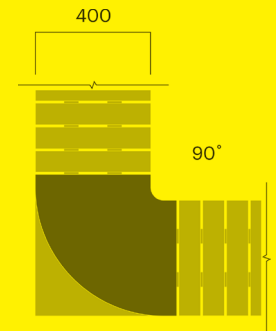

Vroom 90° vinkel

		kg CO₂e	MJ	kg
Art. 664-900	5 200 DKK	141	1 972	45
Art. 664-901	4 600 DKK	141	1 972	45