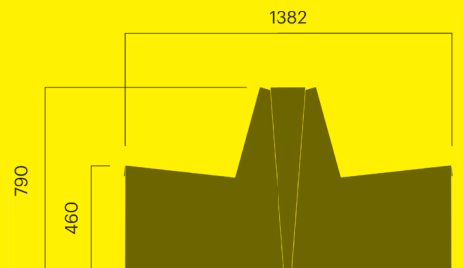

Bloc benk dobbel rygg mot rygg

Komplett benk rygg mot rygg		kg CO₂e	MJ	kg
Art. 1532-900	26 500 DKK	442	7 201	192
Art. 1532-901	21 700 DKK	442	7 201	192

Startmodul rygg mot rygg		kg CO₂e	MJ	kg
Art. 1574-900	25 900 DKK	456	7 381	196
Art. 1574-901	22 600 DKK	456	7 381	196