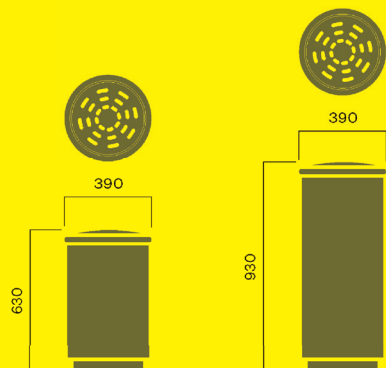

City askebeger

Med buet topp og oppsamler 10 liter

H: 630		kg CO₂e	MJ	kg
Art. 263-900	6 300 DKK	121	1 346	28
Art. 263-901	5 600 DKK	121	1 346	37
H: 930		kg CO₂e	MJ	kg
Art. 264-900	7 000 DKK	152	1 766	45
Art. 264-901	6 300 DKK	152	1 766	45