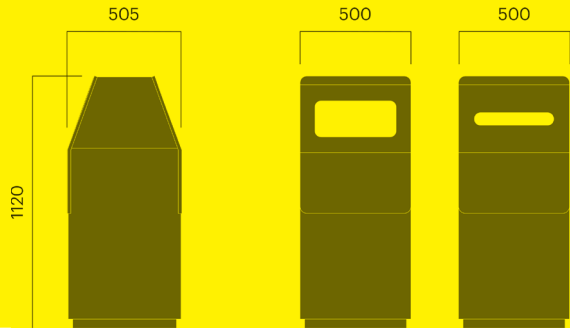

Vega 103

Vestre Habitats 104

Via 107

Vroom 111

Ypsilon 122

Tilbehør 125

Acceptor 110 kildesortering

2 x 55 liter		kg CO ₂ e	MJ	kg
Art. 2142-900	12 100 DKK	275	3 838	87
Art. 2142-901	10 200 DKK	275	3 838	87
1 x 110 liter		kg CO ₂ e	MJ	kg
Art. 2144-900	12 100 DKK	278	3 875	88
Art. 2144-901	10 200 DKK	278	3 875	88