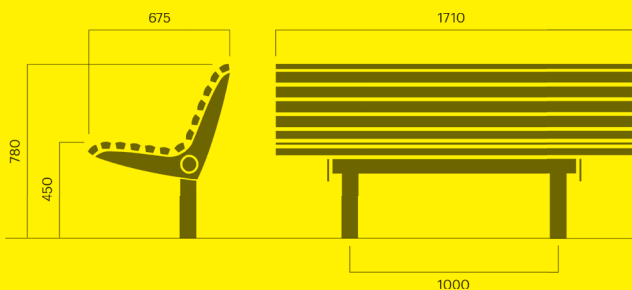

Urban bank

Forankring A, B eller C		kg CO₂e	MJ	kg
Art. 513-900A	7 700 DKK	82	1508	44
Art. 513-901A	6 700 DKK	82	1508	44
Art. 513-900B	7 700 DKK	82	1508	44
Art. 513-901B	6 700 DKK	82	1508	44
Art. 513-900C	7 700 DKK	87	1424	47
Art. 513-901C	6 700 DKK	87	1424	46