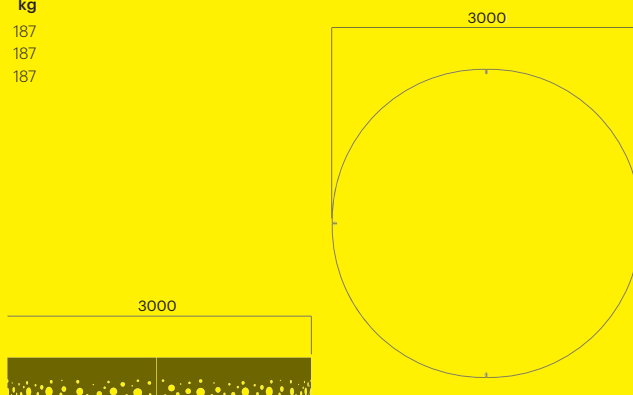

Decay Edge kompost- og plantekasse

Sirkel

		kg CO₂e	MJ	kg
Art. 5874-900	16 600 DKK	571	7 958	187
Art. 5874-901	13 600 DKK	571	7 958	187
Art. 5874-903	16 600 DKK	573	3 870	187