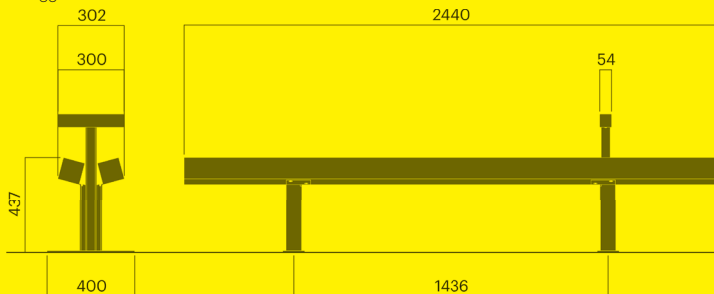

Ypsilon krakk med armlene

Frittstående eller forankring C	kg CO ₂ e	MJ	kg
Art. 6207-900C	10 600 DKK	73	1 297
Art. 6207-901C	9 000 DKK	73	1 297
Art. 6207-900	10 600 DKK	64	1 168
Art. 6207-901	9 000 DKK	64	1 168