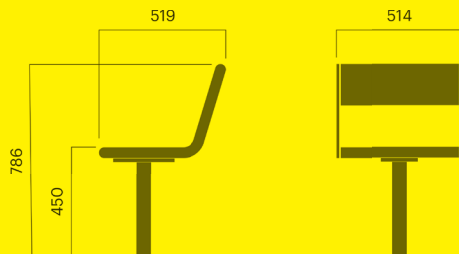

April stol

Forankring A, B, C eller MK		kg CO₂e	MJ	kg
Art. 74-900A	3 900 DKK	50	790	20
Art. 74-901A	3 400 DKK	50	790	20
Art. 74-900B	4 500 DKK	50	790	21
Art. 74-901B	4 000 DKK	50	790	21
Art. 74-900C	3 700 DKK	51	801	21
Art. 74-901C	3 200 DKK	51	801	21
Art. 74-900MK	3 600 DKK	39	631	17
Art. 74-901MK	3 200 DKK	39	631	17

Frittstående

Art. 75-900	5 300 DKK	69	1 055	27
Art. 75-901	4 600 DKK	69	1 055	27