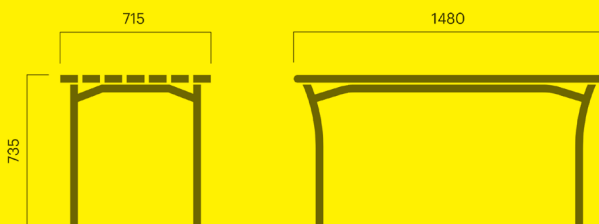

Parc bord

		kg CO₂e	MJ	kg
Art. 2336-900	8 900 DKK	42	817	35
Art. 2336-901	8 400 DKK	42	817	35