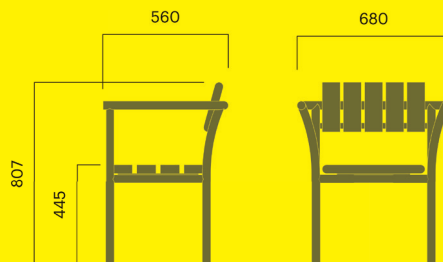

Rundt, lavt

Art. 5130-900	3 600 DKK	96	1 340	31
Art. 5130-901	3 100 DKK	96	1 340	31

Kvadratisk, lavt

Art. 5131-900	3 900 DKK	112	1 556	37
Art. 5131-901	3 300 DKK	112	1 556	37

Parc stol

		kg CO ₂ e	MJ	kg
Art. 2318-900	7 800 DKK	48	936	19
Art. 2318-901	6 900 DKK	48	936	19