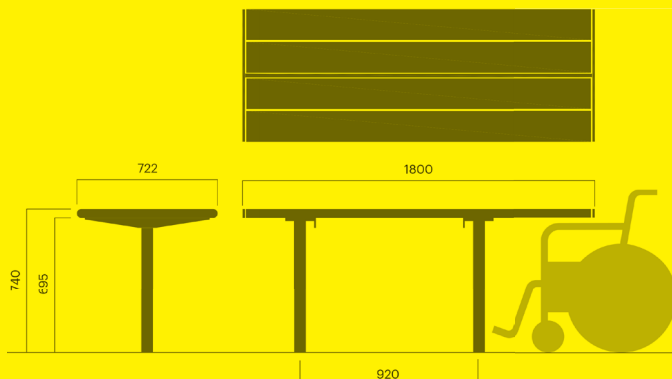

April standardbord

Forankring A eller C		kg CO ₂ e	MJ	kg
Art. 733-900A	7 600 DKK	110	1 914	54
Art. 733-901A	6 500 DKK	110	1 914	54
Art. 733-900C	7 300 DKK	111	1 937	55
Art. 733-901C	6 200 DKK	111	1 937	55
Fritstående				
Art. 736-900	8 900 DKK	127	2 158	60
Art. 736-901	7 500 DKK	127	2 158	60

April bord

Tilpasset rullestol

Forankring A eller C		kg CO ₂ e	MJ	kg
Art. 739-900A	8 100 DKK	112	1 979	57
Art. 739-901A	6 800 DKK	112	1 979	57
Art. 739-900C	7 800 DKK	114	2 007	58
Art. 739-901C	6 500 DKK	114	2 007	58
Fritstående				
Art. 739-900	9 100 DKK	130	2 227	63
Art. 739-901	7 700 DKK	130	2 227	63

April barbord

		kg CO ₂ e	MJ	kg
Art. 741-900A	6 500 DKK	97	1 632	37
Art. 741-901A	5 600 DKK	97	1 632	36
Art. 741-900C	6 300 DKK	98	1 651	37
Art. 741-901C	5 400 DKK	98	1 651	37

April benkebord

Uten rygg		kg CO ₂ e	MJ	kg
Art. 751-900	17 900 DKK	311	4 909	145
Art. 751-901	16 100 DKK	311	4 909	124