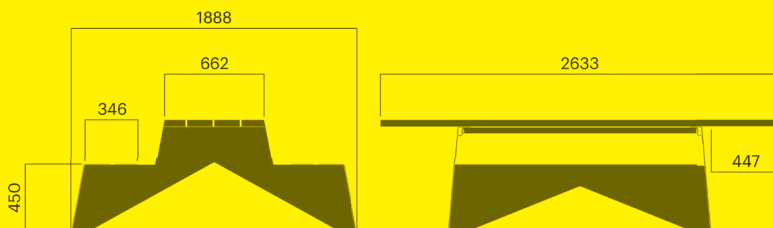

Stoop benkebord

		kg CO ₂ e	MJ	kg
Art. 2422-900	25 000 DKK	442	6 898	207
Art. 2422-901	22 600 DKK	442	6 898	207

Stripes bank rektangulær

		kg CO ₂ e	MJ	kg
Art. 3606-900	16 400 DKK	151	2 713	80
Art. 3606-901	15 100 DKK	151	2 713	79