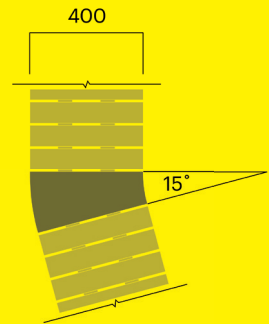

Midt

Art. 658-900M	2 000 DKK	35	489	13
Art. 658-901M	1 800 DKK	35	489	12

Høyre

Art. 658-900H	1 400 DKK	35	489	12
Art. 658-901H	1 200 DKK	35	489	12

Vroom 15° vinkel

		kg CO ₂ e	MJ	kg
Art. 666-900	4 500 DKK	127	1775	40
Art. 666-901	3 700 DKK	127	1775	37