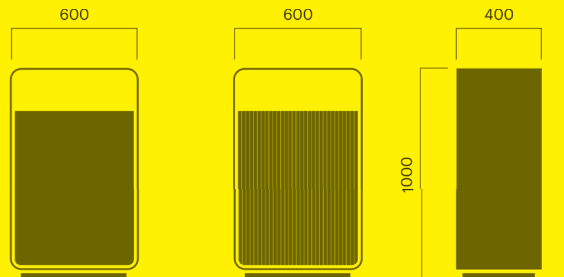

Vroom plantekasse - T10 mm

50 liter

		kg CO ₂ e	MJ	kg
Liten				
Art. 681-900	6 800 DKK	204	2 848	64
Art. 681-901	5 800 DKK	204	2 848	64
Stor				
Art. 684-900	14 200 DKK	533	7 428	169
Art. 684-901	12 500 DKK	533	7 428	169