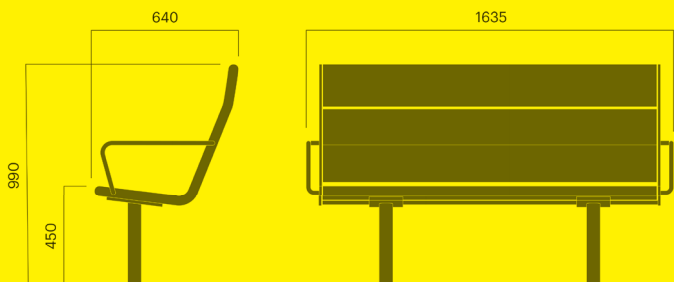

April benk høy rygg

Forankring A eller C		kg CO₂e	MJ	kg
Art. 769-900AT	12 100 DKK	118	2 128	62
Art. 769-901AT	10 600 DKK	118	2 128	62
Art. 769-900CT	11 900 DKK	121	2 180	63
Art. 769-901CT	10 300 DKK	121	2 180	63