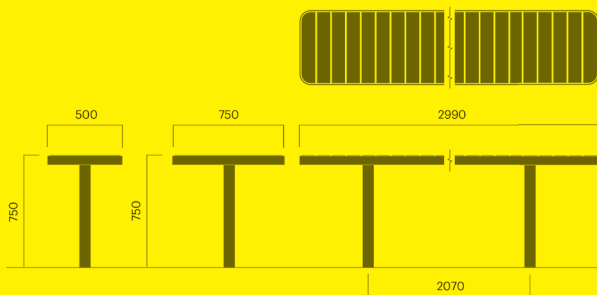

Forum bord

3 meter

Forankring A eller C, B500		kg CO₂e	MJ	kg
Art. 2534-900A	15 400 DKK	230	3 708	98
Art. 2534-901A	13 600 DKK	230	3 708	98
Art. 2534-900C	15 000 DKK	242	3 868	102
Art. 2534-901C	13 100 DKK	242	3 868	102

Forankring A eller C, B750		kg CO₂e	MJ	kg
Art. 2536-900A	19 800 DKK	272	4 531	79
Art. 2536-901A	18 100 DKK	272	4 531	79
Art. 2536-900C	19 400 DKK	269	4 493	78
Art. 2536-901C	17 400 DKK	269	4 493	78