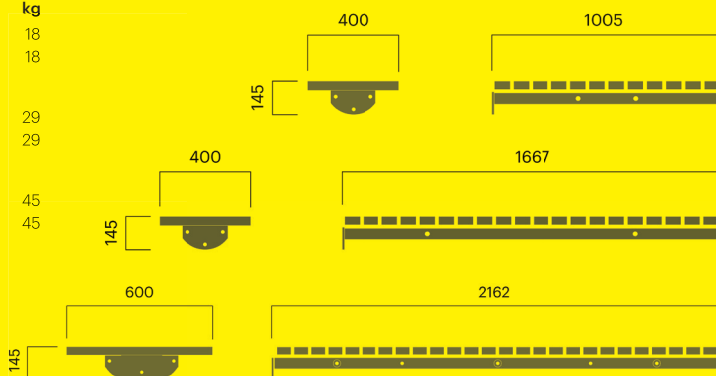

Vroom benkeplate

		kg CO₂e	MJ	kg
Kort benkeplate				
Art. 620-900JR	3 400 DKK	35	623	18
Art. 620-901JR	3 100 DKK	35	623	18
Standard				
Art. 620-900	4 300 DKK	54	994	29
Art. 620-901	3 900 DKK	54	994	29
Stor benkeplate				
Art. 632-900	7 600 DKK	73	1 457	45
Art. 632-901	7 000 DKK	73	1 457	45