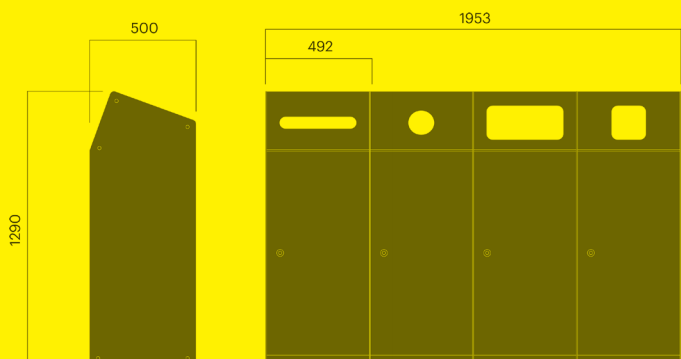

Acceptor 160 kildesortering

4 x 160 liter		kg CO₂e	MJ	kg
Art. 2147-900	41 900 DKK	722	10 481	284
Art. 2147-901	36 500 DKK	722	10 481	284