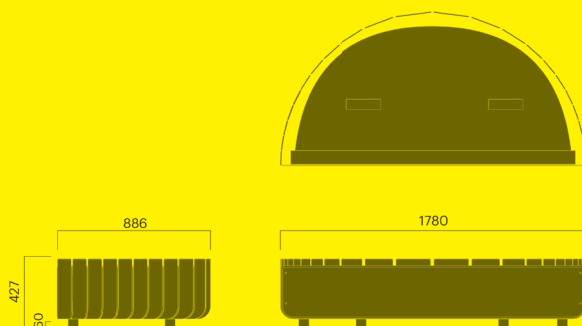

Stripes plantekasse halvsirkel

Lav		kg CO₂e	MJ	kg
Art. 3683-900	22 800 DKK	515	6 665	160
Art. 3683-901	18 900 DKK	515	0	160

Åpen (for sammenkobling)

Art. 3682-900	18 200 DKK	454	6 324	143
Art. 3682-901	16 200 DKK	454	0	143