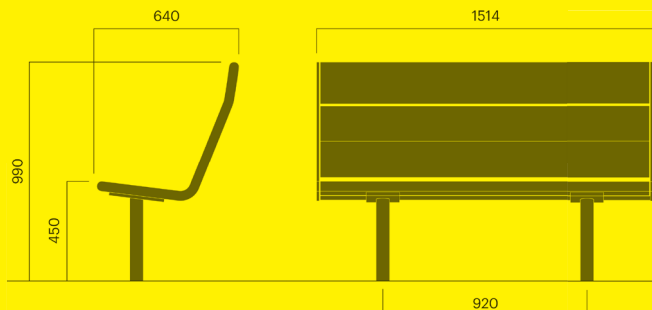

April benk høy rygg

Forankring A eller C		kg CO₂e	MJ	kg
Art. 768-900A	10 100 DKK	101	1 898	55
Art. 768-901A	9 000 DKK	101	1 898	56
Art. 768-900C	9 800 DKK	102	1 903	57
Art. 768-901C	8 700 DKK	102	1 903	57