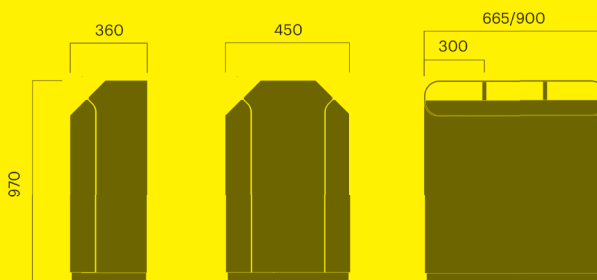

Dialog kildesortering

		kg CO₂e	MJ	kg
3 x 55 liter				
Art. 1448-900	17 200 DKK	282	3 932	89
Art. 1448-901	15 600 DKK	282	3 932	89
3 x 90 liter				
Art. 1444-900	17 200 DKK	113	1 579	105
Art. 1444-901	15 600 DKK	113	1 579	105