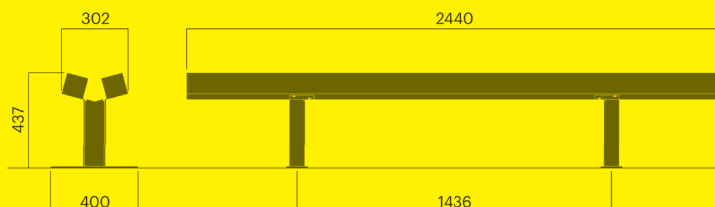

Ypsilon krakk med armlene

Frittstående eller forankring C	kg CO ₂ e	MJ	kg
Art. 6207-900C	10 600 DKK	73	1 297
Art. 6207-901C	9 000 DKK	73	1 297
Art. 6207-900	10 600 DKK	64	1 168
Art. 6207-901	9 000 DKK	64	1 168