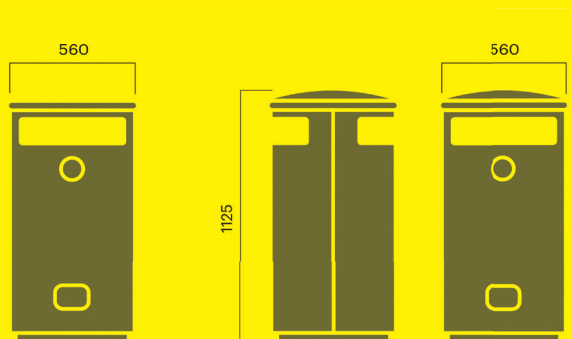

City pant

180 liter

		kg CO ₂ e	MJ	kg
Med flat topp				
Art. 270-900	11 700 DKK	194	2 704	57
Art. 270-901	10 400 DKK	194	2 704	57
Med buet topp				
Art. 272-900	12 700 DKK	194	2 704	63
Art. 272-901	10 900 DKK	194	2 704	63
Med askebeger				
Art. 271-900	14 000 DKK	194	2 704	65
Art. 271-901	13 000 DKK	194	2 704	65