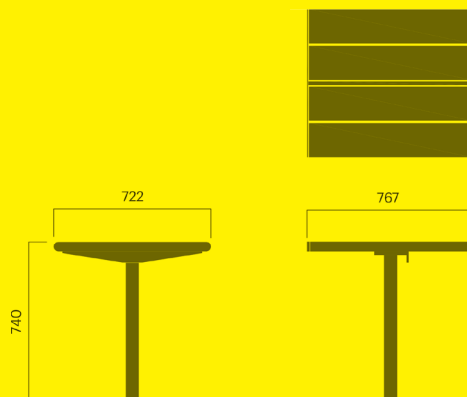

Frittstående		kg CO ₂ e	MJ	kg
Art. 731-900	8 000 DKK	96	1 467	37
Art. 731-901	7 200 DKK	96	1 467	37

April rundt bord

Forankring A eller C		kg CO ₂ e	MJ	kg
Art. 737-900A	8 300 DKK	94	1 610	45
Art. 737-901A	7 500 DKK	94	1 610	45
Art. 737-900C	8 100 DKK	95	1 619	45
Art. 737-901C	7 400 DKK	95	1 619	45

Frittstående		kg CO ₂ e	MJ	kg
Art. 738-900	11 700 DKK	31	740	62
Art. 738-901	10 600 DKK	31	740	62

April kvadratbord

Forankring A eller C		kg CO ₂ e	MJ	kg
Art. 734-900A	4 900 DKK	66	1 091	30
Art. 734-901A	4 300 DKK	66	1 091	30
Art. 734-900C	4 700 DKK	67	1 100	30
Art. 734-901C	4 100 DKK	67	1 100	30
Fritstående				
Art. 735-900	6 600 DKK	92	1 457	38
Art. 735-901	5 900 DKK	92	1 457	38