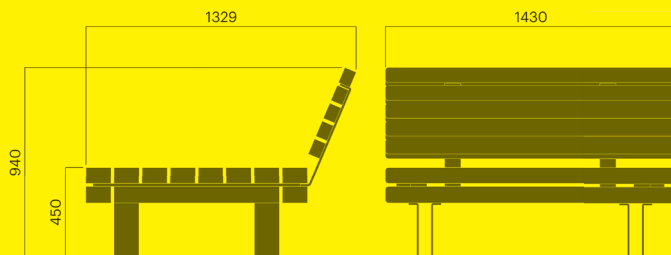

Kong rygg

		kg CO ₂ e	MJ	kg
Art. 4021-900	5 900 DKK	50	888	25
Art. 4021-901	5 500 DKK	50	888	25

Armlene		kg CO ₂ e	MJ	kg
Art. 4025-900	1 500 DKK	16	229	5
Art. 4025-901	1 400 DKK	16	229	5

Kong solbenk

Forankring A eller C		kg CO ₂ e	MJ	kg
Art. 4066-900A	30 400 DKK	335	5 662	163
Art. 4066-901A	28 700 DKK	335	5 662	163
Art. 4066-900C	30 400 DKK	407	6 661	182
Art. 4066-901C	28 700 DKK	407	6 661	182