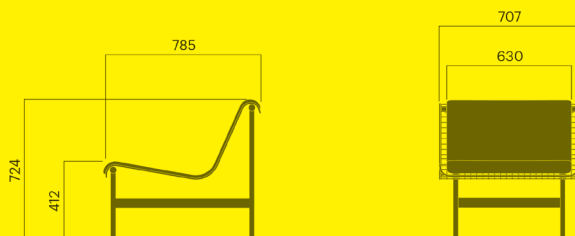

Munch loungestol

		kg CO₂e	MJ	kg
Art. 5166-900	7 000 DKK	73	1 015	23
Art. 5166-901	6 100 DKK	73	1 015	23

Puter på forespørsel