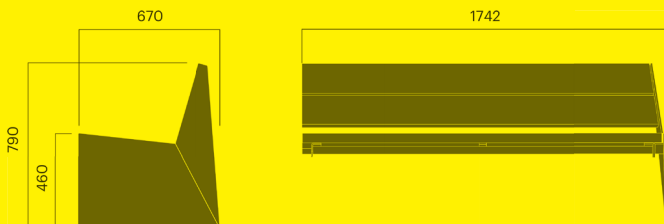

Bloc benk endemodul

		kg CO₂e	MJ	kg
Art. 1555-900	8 900 DKK	127	2 230	63
Art. 1555-901	7 600 DKK	127	2 230	63