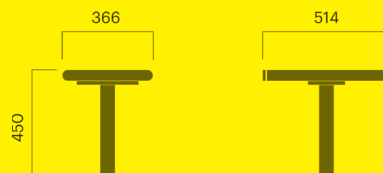

April armlene

April benker og stoler kan leveres med tre ulike armlener.

Standard armlene

Armlenesett av tre
F.eks. XXX-XXXWO

Universelt armlene
(universell utforming)
F.eks. XXX-XXX T

800 DKK

Vekt: 1 kg

Kg CO₂: 1

MJ: 30

April perforert

April benker, stoler og bord kan også leveres med rygg, sete og bordplate i perforert stål.

F.eks. XXX-XXX P

April stol

Forankring A, B, C eller MK		kg CO ₂ e	MJ	kg
Art. 70-900A	3 000 DKK	38	584	15
Art. 70-901A	2 600 DKK	38	584	15
Art. 70-900B	3 600 DKK	38	589	16
Art. 70-901B	3 400 DKK	38	589	16
Art. 70-900C	2 900 DKK	38	594	15
Art. 70-901C	2 600 DKK	38	594	15
Art. 70-900MK	3 000 DKK	26	420	11
Art. 70-901MK	2 600 DKK	26	420	11
Frittstående				
Art. 71-900	4 500 DKK	57	851	18
Art. 71-901	3 700 DKK	57	851	18

April stol

Forankring A, B, C eller MK		kg CO ₂ e	MJ	kg
Art. 74-900A	3 900 DKK	50	790	20
Art. 74-901A	3 400 DKK	50	790	20
Art. 74-900B	4 500 DKK	50	790	21
Art. 74-901B	4 000 DKK	50	790	21
Art. 74-900C	3 700 DKK	51	801	21
Art. 74-901C	3 200 DKK	51	801	21
Art. 74-900MK	3 600 DKK	39	631	17
Art. 74-901MK	3 200 DKK	39	631	17