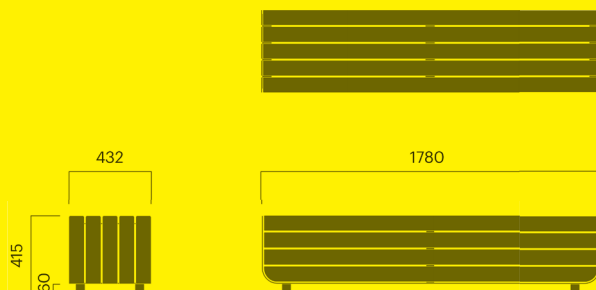

Stoop benkebord

		kg CO ₂ e	MJ	kg
Art. 2422-900	25 000 DKK	442	6 898	207
Art. 2422-901	22 600 DKK	442	6 898	207

Stripes bank rektangulær

		kg CO ₂ e	MJ	kg
Art. 3606-900	16 400 DKK	151	2 713	80
Art. 3606-901	15 100 DKK	151	2 713	79