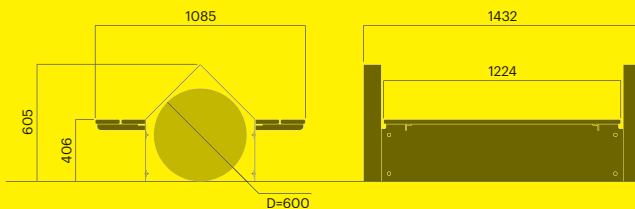

Log benk for trestammer

Forankring A eller C

		kg CO₂e	MJ	kg
Art. 5803-900A	13 400 DKK	317	4 572	105
Art. 5803-901A	11 900 DKK	317	4 572	114
Art. 5803-900C	14 100 DKK	345	4 974	114
Art. 5803-901C	12 600 DKK	345	4 974	114