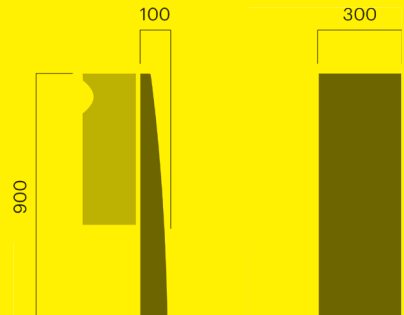

Urban monteringsstativ

Forankring A eller C		kg CO₂e	MJ	kg
Art. 592-900A	1 800 DKK	54	746	18
Art. 592-901A	1 600 DKK	54	746	18
Art. 593-900C	2 100 DKK	74	746	25
Art. 593-901C	1 700 DKK	54	746	25