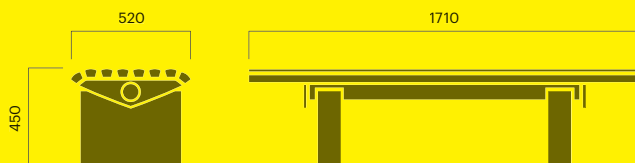

Urban krakk

Smal krakk, med granittsokkel

		kg CO ₂ e	MJ	kg
Art. 508-900	11 400 DKK	87	1945	100
Art. 508-901	10 300 DKK	87	1945	100

Bred krakk, med granittsokkel

Art. 509-900	12 100 DKK	92	2 074	104
Art. 509-901	11 100 DKK	92	2 074	104