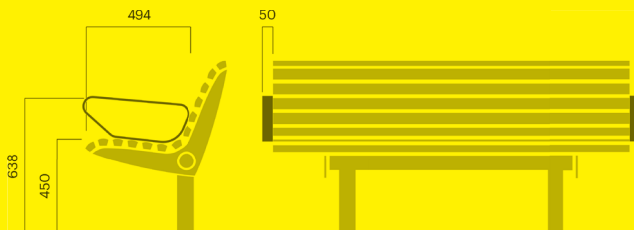

Urban armlene for benk

Armlenesett		kg CO₂e	MJ	kg
Art. 525-900	2 000 DKK	19	259	6
Art. 525-901	1 700 DKK	19	259	6