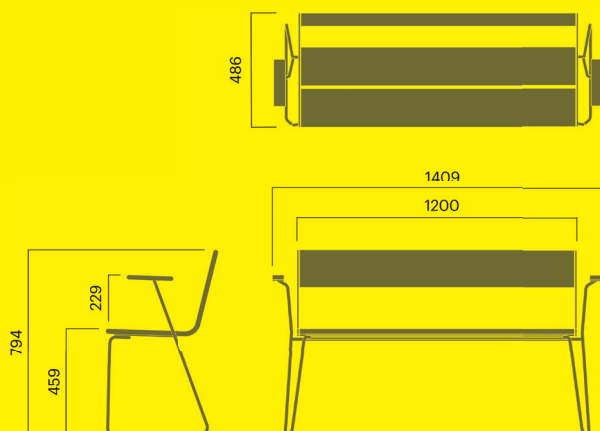

April Go barstol

Sete og rygg av tre		kg CO ₂ e	MJ	kg
Art. 7018-900	4 900 DKK	32	475	14
Art. 7018-901	3 400 DKK	32	475	14

Stabelbar

April Go krakk

Sete og rygg av lakkert aluminium		kg CO ₂ e	MJ	kg
Art. 7006-330	3 900 DKK	36	572	15
Art. 7006-331	3 600 DKK	36	572	15

Sete av tre

Art. 7006-900	4 400 DKK	36	572	15
Art. 7006-901	3 800 DKK	36	572	16

Stabelbar

April Go benk

Sete og rygg av lakkert aluminium		kg CO ₂ e	MJ	kg
Art. 7015-330	5 200 DKK	60	922	22
Art. 7015-331	4 400 DKK	60	922	22

Sete og rygg av tre

Art. 7015-900	5 600 DKK	44	708	18
Art. 7015-901	4 800 DKK	44	708	18

Sete og rygg av tre med armlene

Art. 7016-900	6 700 DKK	47	760	19
Art. 7016-901	5 900 DKK	47	760	19

Stabelbar

April Go klappbord