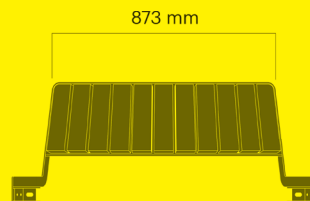

Vroom buet rygg indre radius

Innvendig D2000		kg CO₂e	MJ	kg
Art. 622-900-D2	5 700 DKK	30	465	11
Art. 622-901-D2	5 000 DKK	30	465	11
IR100				
Art. 622-900-D3	5 700 DKK	33	505	22
Art. 622-901-D3	5 000 DKK	33	505	22
IR1600				
Art. 622-900-D4	5 700 DKK	35	548	23
Art. 622-901-D4	5 000 DKK	35	548	23
IR2100				
Art. 622-900-D5	5 700 DKK	37	575	25
Art. 622-901-D5	5 000 DKK	37	575	25