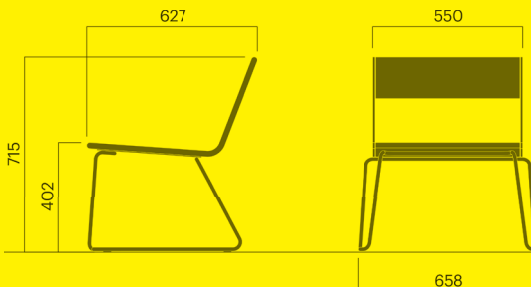

Sete og rygg av tre

Art. 7013-900	3 300 DKK	30	448	13
Art. 7013-901	2 900 DKK	30	448	11

Stabelbar

April Go stol

Sete og rygg av lakkert aluminium	kg CO ₂ e	MJ	kg	
Art. 7014-330	4 200 DKK	40	612	14
Art. 7014-331	3 700 DKK	40	612	14

Sete og rygg av tre

Art. 7014-900	4 100 DKK	33	500	14
Art. 7014-901	3 800 DKK	33	500	13

Stabelbar

April Go loungestol

Sete og rygg av tre	kg CO ₂ e	MJ	kg	
Art. 7064-900	4 600 DKK	32	485	12
Art. 7064-901	3 700 DKK	32	485	13

April Go barstol

Sete og rygg av tre		kg CO ₂ e	MJ	kg
Art. 7018-900	4 900 DKK	32	475	14
Art. 7018-901	3 400 DKK	32	475	14

Stabelbar

April Go krakk

Sete og rygg av lakkert aluminium		kg CO ₂ e	MJ	kg
Art. 7006-330	3 900 DKK	36	572	15
Art. 7006-331	3 600 DKK	36	572	15

Sete og rygg av tre

Art. 7015-900	5 600 DKK	44	708	18
Art. 7015-901	4 800 DKK	44	708	18

Sete og rygg av tre med armlene

Art. 7016-900	6 700 DKK	47	760	19
Art. 7016-901	5 900 DKK	47	760	19

Stabelbar

April Go klappbord