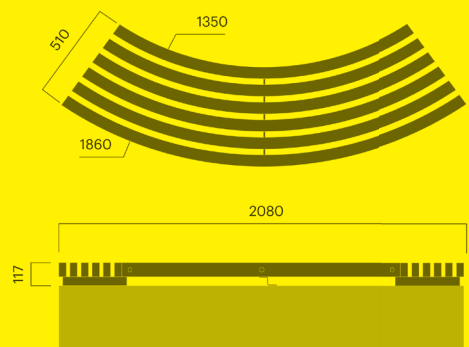

For murkant

Art. 1330-900MK	12 100 DKK	64	1 549	46
Art. 1330-901MK	11 800 DKK	64	1 549	46

Via kobling

Koblingselement og endestykke		kg CO ₂ e	MJ	kg
Art. 1350-900	2 000 DKK	59	823	19
Art. 1350-901	1 900 DKK	59	823	19