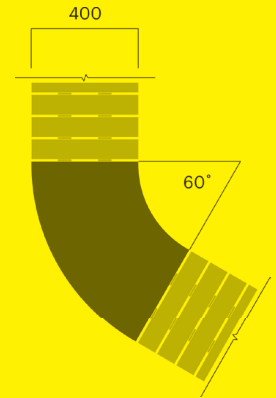

Vroom 60° vinkel

		kg CO₂e	MJ	kg
Art. 663-900	5 100 DKK	135	1 882	43
Art. 663-901	4 500 DKK	135	1 882	40