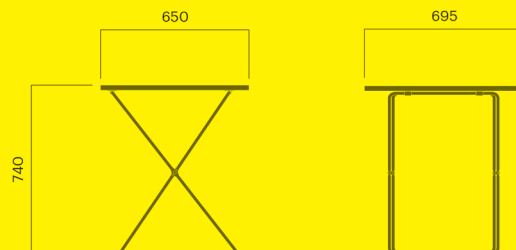

Sete og rygg av tre

Art. 7015-900	5 600 DKK	44	708	18
Art. 7015-901	4 800 DKK	44	708	18

Sete og rygg av tre med armlene

Art. 7016-900	6 700 DKK	47	760	19
Art. 7016-901	5 900 DKK	47	760	19

Stabelbar

April Go klappbord

Sammenleggbar

April Go rundt klappbord

Bordplate av tre		kg CO ₂ e	MJ	kg
Art. 7037-900	7 700 DKK	47	752	24
Art. 7037-901	6 700 DKK	47	752	24

Sammenleggbar

April Go rektangulært klappbord

Bordplate av tre		kg CO ₂ e	MJ	kg
Art. 7036-330	8 600 DKK	64	1198	36
Art. 7036-331	7 700 DKK	64	1198	36
Art. 7036-900	8 400 DKK	64	1198	27
Art. 7036-901	7 000 DKK	64	1198	27