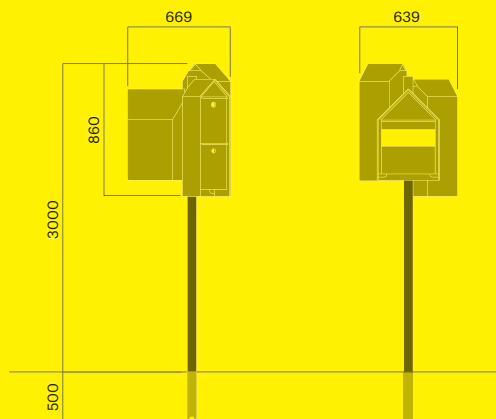

Wings

2 m monteringsstolpe

		kg CO₂e	MJ	kg
Art. 5827-900A	2 000 DKK	188	2 612	11
Art. 5827-901A	1 500 DKK	188	2 612	13
Art. 5827-900C	1 900 DKK	42	589	13
Art. 5827-901C	1 400 DKK	42	589	13

3 m monteringsstolpe forankring A eller C

Art. 5828-900A	2 200 DKK	204	2 838	16
Art. 5828-901A	1 800 DKK	204	2 838	18
Art. 5828-900C	2 100 DKK	59	831	18
Art. 5828-901C	1 600 DKK	59	831	18

Stor fotplate/fot D700mm for 2 m stolpe

Art. 5829-900	3 600 DKK	151	2 109	48
Art. 5829-901	3 100 DKK	151	2 109	48