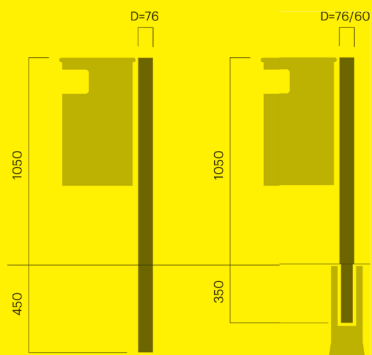

City monteringsstolpe

Forankring A eller C		kg CO₂e	MJ	kg
Art. 292-900A	1 600 DKK	25	352	9
Art. 292-901A	1 300 DKK	25	352	8
Art. 292-900C	1 400 DKK	29	399	10
Art. 292-901C	1 100 DKK	29	399	8

Stolpe D = 76/60

Art. 293-900	1 600 DKK	25	344	11
Art. 293-901	1 300 DKK	25	344	11