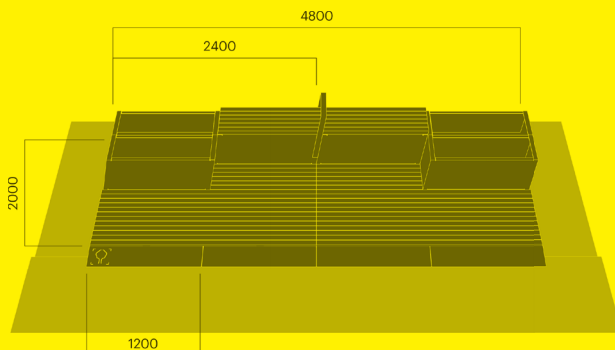

Parklet Portal

Ferdig møblert med overgangsplater, sittemoduler med armene og plantekasser. Tilrettelagt for flytting med truck.

		kg CO₂e	MJ	kg
Art. 4472-900	110 900 DKK	3071	46 965	1361
Art. 4472-901	107 000 DKK	3071	46 965	1182