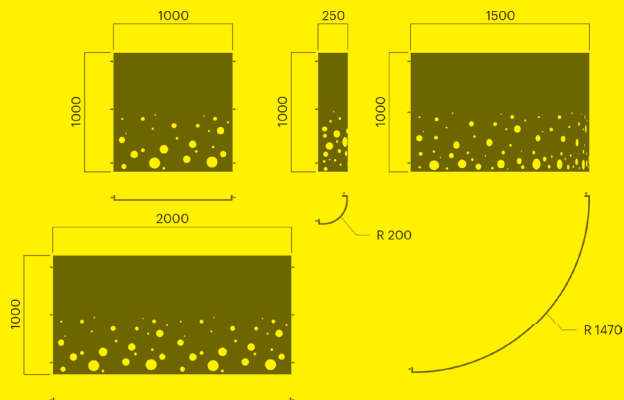

Decay Edge moduler

H1000

		kg CO₂e	MJ	kg
Rett side L1000				
Art. 5860-900	4 500 DKK	162	2 255	52
Art. 5860-901	3 700 DKK	162	2 255	52
Rett side L2000				
Art. 5862-900	8 800 DKK	310	4 322	0
Art. 5862-901	7 300 DKK	310	4 322	101
Liten 900 bue/hjørne R200				
Art. 5864-900	2 600 DKK	74	1 028	24
Art. 5864-901	2 100 DKK	74	1 028	24
Stor 900 bue/hjørne R1470				
Art. 5868-900	10 600 DKK	370	5 156	0
Art. 5868-901	9 000 DKK	370	5 156	120