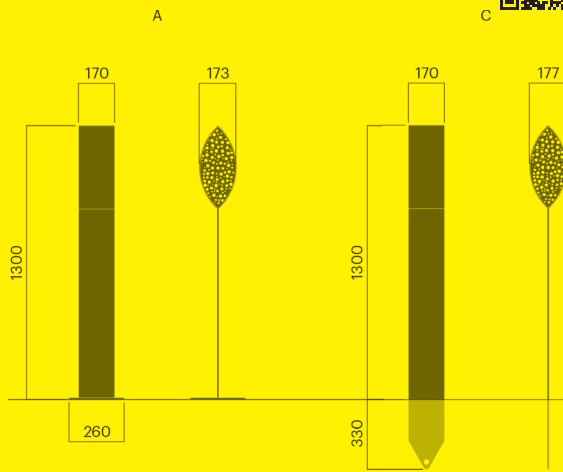

Vega

Forankringsmuligheter

For 2 sykler

Lakkert aluminium		kg CO ₂ e	MJ	kg
Art. 3996-904C	3 700 DKK	247	2 502	11

Leaf insektshotell

Forankring A eller C		kg CO ₂ e	MJ	kg
Art. 5903-900A	3 000 DKK	40	558	13
Art. 5903-901A	2 200 DKK	40	558	16
Art. 5903-900C	2 800 DKK	41	577	13
Art. 5903-901C	2 000 DKK	41	577	16
Ulike fronter og innmat (x2), Perforert front og bakside				
Art. 5904-900	2 800 DKK	7	103	3
Art. 5904-901	1 800 DKK	7	103	3
Trefront og bakside				
Art. 5906-811	2 100 DKK	1	23	2
Humblebo av tre				
Art. 5907-811	2 000 DKK	1	23	0