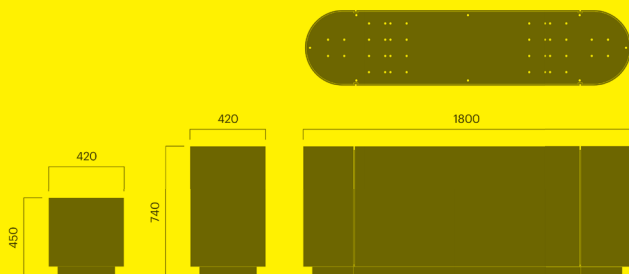

Pop plantekasse

240 liter

Lav, tilrettelagt for valgfri byvegg		kg CO₂e	MJ	kg
Art. 3884-900	16 100 DKK	567	7 892	167
Art. 3884-901	14 100 DKK	567	7 892	148
Høy, tilrettelagt for valgfri byvegg				
Art. 3886-900	19 200 DKK	819	11 401	246
Art. 3886-901	17 000 DKK	819	11 401	246