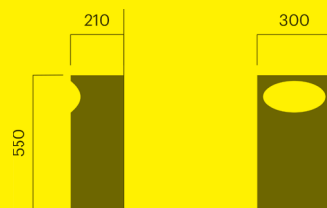

Urban avfallsbeholder

25 liter

For vegg og monteringsstativ		kg CO₂e	MJ	kg
Art. 541-900	4 700 DKK	38	535	12
Art. 541-901	4 200 DKK	38	535	12