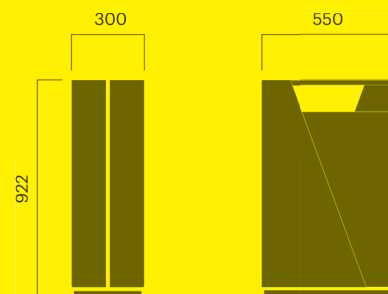

Bloc avfallsbeholder

100 liter		kg CO₂e	MJ	kg
Art. 1542-900	10 400 DKK	229	3 236	72
Art. 1542-901	9 000 DKK	229	3 236	72

Med askebeuger

Art. 1543-900	11 900 DKK	231	3 232	74
Art. 1543-901	10 300 DKK	231	3 232	74