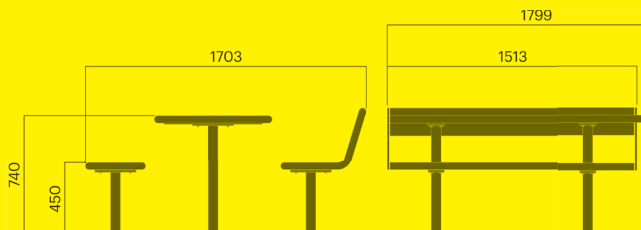

April benkebord

Uten rygg		kg CO₂e	MJ	kg
Art. 751-900	17 900 DKK	311	4 909	145
Art. 751-901	16 100 DKK	311	4 909	124

Rygg 1 side		kg CO₂e	MJ	kg
Art. 753-900	20 300 DKK	326	5 412	154
Art. 753-901	17 500 DKK	326	5 412	148

Rygg på begge sider		kg CO₂e	MJ	kg
Art. 752-900	22 600 DKK	339	5 631	164
Art. 752-901	18 800 DKK	339	5 631	158

Rygg 1 side og ekstra plass til rullestol		kg CO₂e	MJ	kg
Art. 753-900H	22 900 DKK	344	5 794	157
Art. 753-901H	19 000 DKK	344	5 794	161