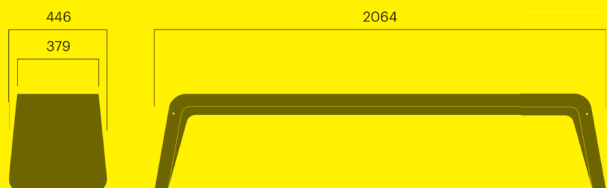

Kyoto

Kyoto krakk

		kg CO ₂ e	MJ	kg
Art. 2206-004	12 900 DKK	39	1 399	165

Armlenesett for krakk

Art. 2226-900	3 000 DKK	16	221	5
Art. 2226-901	2 600 DKK	16	221	5

Skal boltes fast i underlaget.

Kyoto benk

		kg CO ₂ e	MJ	kg
Art. 2216-004	18 200 DKK	72	2 586	305