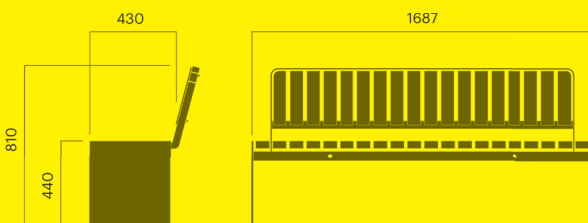

Vroom

Vroom krakk rett ende

		kg CO ₂ e	MJ	kg
Art. 607-900	7 100 DKK	148	2 298	59
Art. 607-901	6 400 DKK	148	2 298	59

Vroom benk rett ende

		kg CO ₂ e	MJ	kg
Art. 617-900	11 300 DKK	190	2 892	90
Art. 617-901	10 100 DKK	190	2 892	89