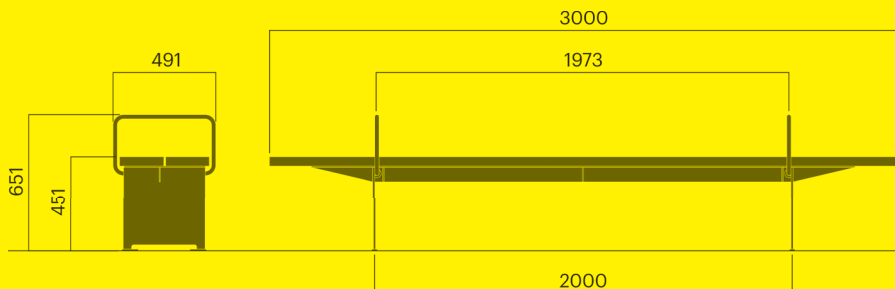

Briskeby krakk

Med armlene		kg CO₂e	MJ	kg
Art. 6007-900	12 000 DKK	139	2 252	64
Art. 6007-901	10 600 DKK	150	2 404	64
Art. 6007-960	23 400 DKK	150	2 404	64