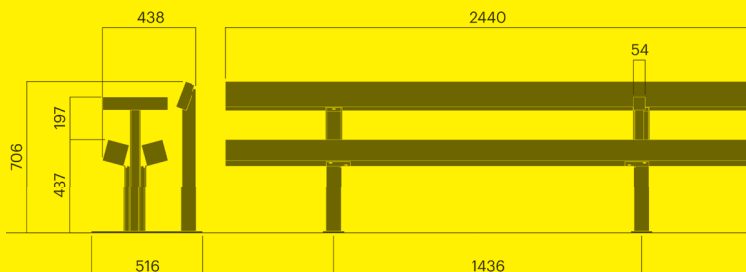

Ypsilon benk med armlene

Frittstående eller forankring C	kg CO₂e	MJ	kg
Art. 6217-900C	16 900 DKK	154	2 505
Art. 6217-901C	15 300 DKK	154	2 505
Art. 6217-900	16 900 DKK	114	1 949
Art. 6217-901	15 300 DKK	114	1 949