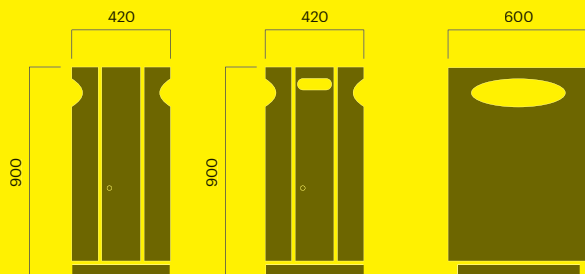

Urban avfallsbeholder

		kg CO₂e	MJ	kg
Art. 544-900	11 200 DKK	183	2 712	81
Art. 544-901	9 800 DKK	183	2 712	81
Med askebegeg				
Art. 545-900	12 700 DKK	194	2 926	75
Art. 545-901	11 300 DKK	194	2 926	83
Kildesortering 2 x 70 liter				
Art. 547-900	13 900 DKK	209	3 067	88
Art. 547-901	11 200 DKK	209	3 067	83