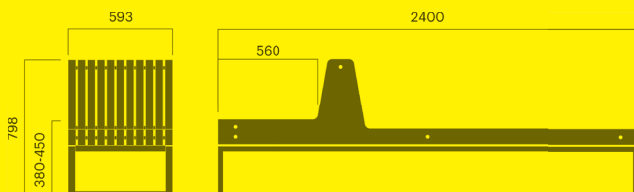

Porto benk K

Frittstående		kg CO₂e	MJ	kg
Art. 407-900	26 600 DKK	151	3 505	111
Art. 407-901	25 500 DKK	151	3 505	111
For murkant				
Art. 407-901MK	23 600 DKK	95	2 718	96