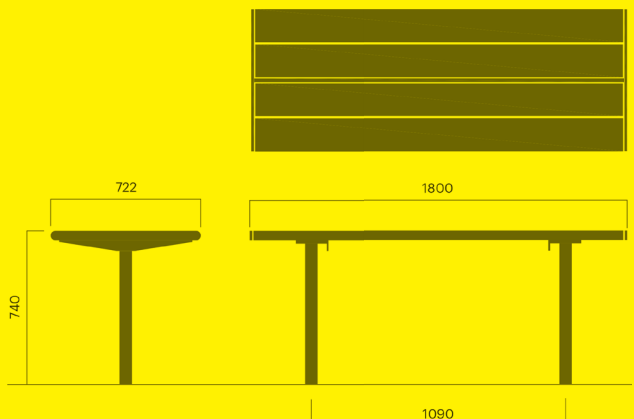

Frittstående

Art. 727-900	9 100 DKK	105	1 820	51
Art. 727-901	8 000 DKK	105	1 820	70

April Stavanger bord

Forankring A eller C		kg CO ₂ e	MJ	kg
Art. 743-900A	7 600 DKK	112	1 979	57
Art. 743-901A	6 700 DKK	112	1 979	57
Art. 743-900C	7 300 DKK	114	2 003	57
Art. 743-901C	6 400 DKK	114	2 003	57

Frittstående

Art. 746-900	8 900 DKK	129	2 223	62
Art. 746-901	7 600 DKK	129	2 223	62

April benkebord

Uten rygg		kg CO ₂ e	MJ	kg
Art. 755-900	20 600 DKK	317	5 248	149
Art. 755-901	17 400 DKK	317	5 248	143