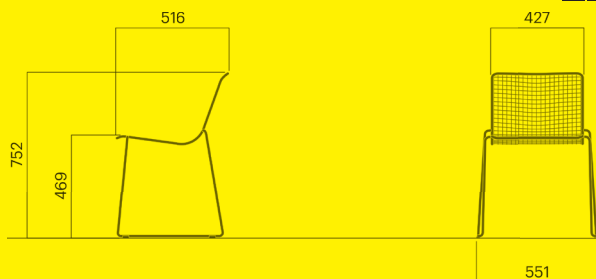

Munch

Munch stabelbar kaféstol

		kg CO₂e	MJ	kg
Art. 5113-900	2 800 DKK	36	497	11
Art. 5113-901	2 300 DKK	36	497	11

Puter på forespørsel.