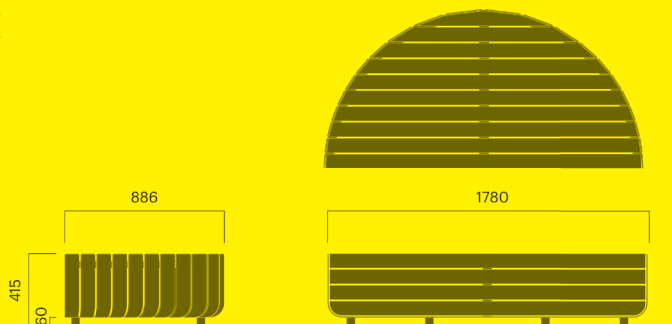

Stripes bank halvsirkel

Åpen (for sammenkobling)		kg CO₂e	MJ	kg
Art. 3616-900	15 100 DKK	228	3 581	92
Art. 3616-901	13 200 DKK	228	3 581	92
Lukket				
Art. 3617-900	18 300 DKK	236	3 858	104
Art. 3617-901	16 400 DKK	236	3 858	104