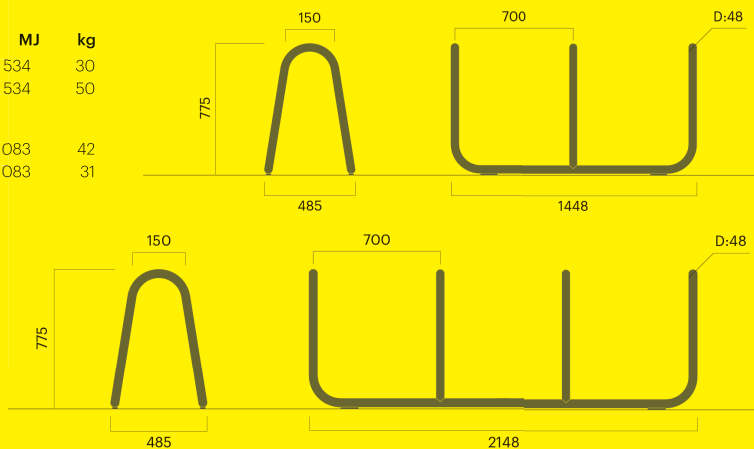

For 8 sykler

Art. 395-900	7 800 DKK	150	2 083	42
Art. 395-901	6 800 DKK	150	2 083	31