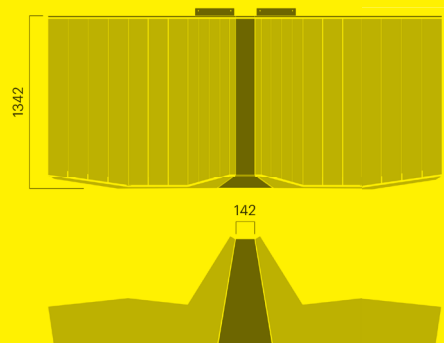

Bloc solbenk ryggkobling

Startmodul

		kg CO₂e	MJ	kg
Art. 1561-900	6 800 DKK	127	1 849	20
Art. 1561-901	6 100 DKK	127	1 849	20