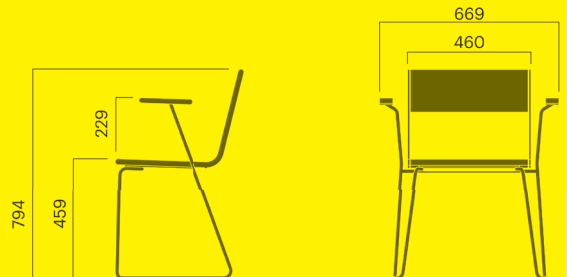

Art. 755-900JR	19 800 DKK	317	5 248	139
Art. 755-901JR	16 600 DKK	317	5 248	142

April Go stol

Sete og rygg av lakkert aluminium	kg CO ₂ e	MJ	kg	
Art. 7013-330	3 500 DKK	37	553	13
Art. 7013-331	2 900 DKK	37	553	13

Sete og rygg av tre

Art. 7013-900	3 300 DKK	30	448	13
Art. 7013-901	2 900 DKK	30	448	11

Stabelbar

April Go stol

Sete og rygg av lakkert aluminium	kg CO ₂ e	MJ	kg	
Art. 7014-330	4 200 DKK	40	612	14
Art. 7014-331	3 700 DKK	40	612	14

Sete og rygg av tre

Art. 7014-900	4 100 DKK	33	500	14
Art. 7014-901	3 800 DKK	33	500	13

Stabelbar

April Go loungestol

Sete og rygg av tre	kg CO ₂ e	MJ	kg	
Art. 7064-900	4 600 DKK	32	485	12
Art. 7064-901	3 700 DKK	32	485	13

April Go barstol

Sete og rygg av tre		kg CO ₂ e	MJ	kg
Art. 7018-900	4 900 DKK	32	475	14
Art. 7018-901	3 400 DKK	32	475	14

Stabelbar

April Go krakk

Sete og rygg av lakkert aluminium		kg CO ₂ e	MJ	kg
Art. 7006-330	3 900 DKK	36	572	15
Art. 7006-331	3 600 DKK	36	572	15