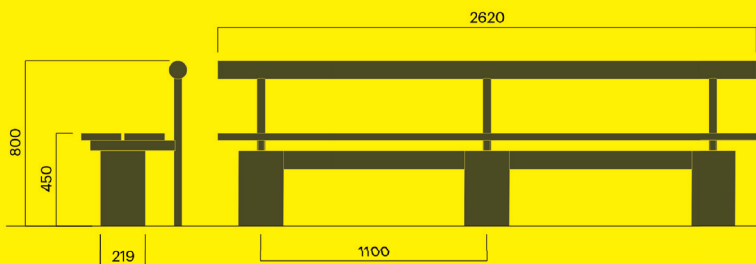

Plinth lang benk

Forankring A og C

		kg CO₂e	MJ	kg
Art. 5614-900A	15 100 DKK	224	3 353	83
Art. 5614-901A	12 900 DKK	224	3 353	83
Art. 5614-900C	15 100 DKK	327	4 794	116
Art. 5614-901C	12 900 DKK	327	4 794	116