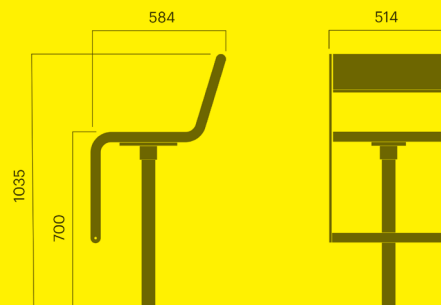

April stol høy rygg

Uten armlene, forankring A eller C		kg CO ₂ e	MJ	kg
Art. 763-900A	6 600 DKK	71	1 244	35
Art. 763-901A	5 900 DKK	71	1 244	35
Art. 763-900C	6 500 DKK	73	1 267	36
Art. 763-901C	5 800 DKK	73	1 267	36

Med armlene, forankring A eller C

Art. 764-900AT	8 300 DKK	91	1 520	41
Art. 764-901AT	7 500 DKK	91	1 520	41
Art. 764-900CT	8 100 DKK	93	1 544	42
Art. 764-901CT	7 400 DKK	93	1 544	42

April barstol

Forankring A, B, C eller MK		kg CO ₂ e	MJ	kg
Art. 78-900A	5 800 DKK	70	1 085	28
Art. 78-901A	5 400 DKK	70	1 085	46
Art. 78-900C	5 600 DKK	71	1 100	27
Art. 78-901C	5 300 DKK	71	1 100	27

Fritstående

Art. 78-900	8 400 DKK	129	1 902	42
Art. 78-901	7 800 DKK	129	1 902	46

April barstol

Forankring A, B, C eller MK		kg CO ₂ e	MJ	kg
Art. 79-900A	6 900 DKK	38	584	26
Art. 79-901A	6 100 DKK	38	584	27
Art. 79-900C	6 800 DKK	38	594	27
Art. 79-901C	5 900 DKK	38	594	27