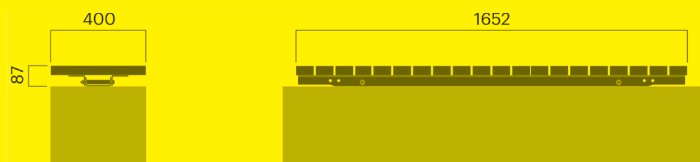

Vroom benkeplate murkant

		kg CO₂e	MJ	kg
H87 for murkant				
Art. 620-900MK	5 300 DKK	59	1 066	31
Art. 620-901MK	5 000 DKK	59	1 066	31
H55/lavtbyggende for murkant MKL1 = 988 mm, MKL2 = 1667mm, MKL3 = 1984 mm				
Art. 620-901MKL1	2 100 DKK	18	357	13
Art. 620-901MKL2	3 400 DKK	29	638	21
Art. 620-901MKL3	4 100 DKK	38	806	26