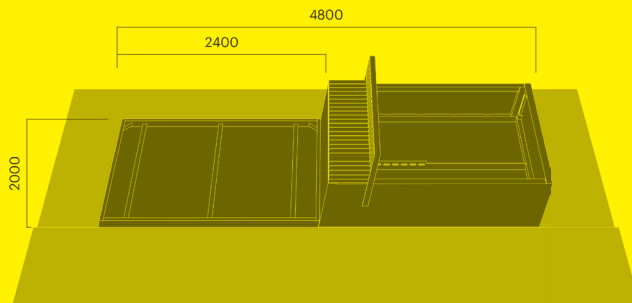

Parklet Skog

Kombinasjon av lav og høy plantekasse med integrert benk. Tilrettelagt for flytting med truck.

		kg CO₂e	MJ	kg
Art. 4474-900	114 600 DKK	3907	55 326	1233
Art. 4474-901	107 000 DKK	3907	55 326	1236