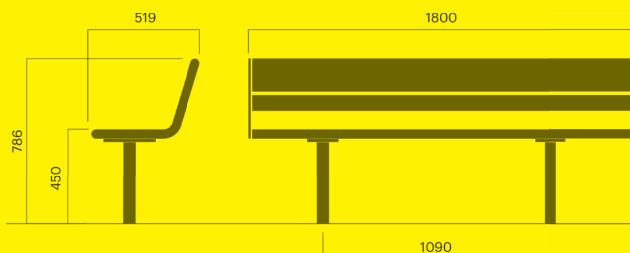

Frittstående

Art. 721-900	6 400 DKK	79	1298	35
Art. 721-901	5 600 DKK	79	1298	35

April Stavanger krakk

Forankring A, B, C eller MK		kg CO ₂ e	MJ	kg
Art. 722-900A	7 100 DKK	86	1406	36
Art. 722-901A	6 400 DKK	86	1406	36
Art. 722-900B	7 500 DKK	88	1434	36
Art. 722-901B	6 800 DKK	88	1434	36
Art. 722-900C	6 800 DKK	88	1434	36
Art. 722-901C	6 100 DKK	88	1335	36
Art. 722-900MK	6 600 DKK	55	974	36
Art. 722-901MK	6 100 DKK	55	974	36

Frittstående

Art. 722-900	8 100 DKK	88	1434	50
Art. 722-901	7 400 DKK	88	1434	50

April Stavanger benk

Forankring A, B, C eller MK		kg CO ₂ e	MJ	kg
Art. 723-900A	7 000 DKK	86	1553	45
Art. 723-901A	5 900 DKK	86	1553	45
Art. 723-900B	7 900 DKK	87	1557	45
Art. 723-901B	6 700 DKK	87	1557	45
Art. 723-900C	6 700 DKK	88	1576	46
Art. 723-901C	5 600 DKK	88	1576	46
Art. 723-900MK	6 400 DKK	63	1224	38
Art. 723-901MK	5 500 DKK	63	1224	38

Frittstående

Art. 726-900	7 600 DKK	99	1735	49
Art. 726-901	6 600 DKK	99	1735	49

April Stavanger benk

Forankring A, B, C eller MK		kg CO ₂ e	MJ	kg
Art. 724-900A	8 100 DKK	93	1 646	47
Art. 724-901A	6 800 DKK	93	1 646	47
Art. 724-900B	8 600 DKK	93	1 646	47
Art. 724-901B	8 100 DKK	93	1 646	47
Art. 724-900C	7 800 DKK	95	1 679	48
Art. 724-901C	6 500 DKK	95	1 679	48
Art. 724-900MK	7 800 DKK	69	1 313	40
Art. 724-901MK	6 500 DKK	69	1 313	40

Frittstående

Art. 746-900	8 900 DKK	129	2 223	62
Art. 746-901	7 600 DKK	129	2 223	62

April benkebord

Uten rygg		kg CO ₂ e	MJ	kg
Art. 755-900	20 600 DKK	317	5 248	149
Art. 755-901	17 400 DKK	317	5 248	143