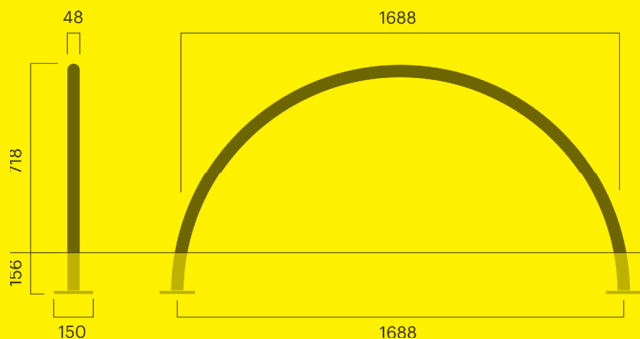

Bøy

Bøy sykkelstativ

For 2 sykler	kg CO ₂ e	MJ	kg	
Art. 388-900	2 200 DKK	37	512	12
Art. 388-901	1 800 DKK	37	512	12

Briskeby krakk

		kg CO ₂ e	MJ	kg
Art. 6006-900	10 400 DKK	139	2 252	61
Art. 6006-901	8 900 DKK	139	2 252	61
Art. 6006-960	20 700 DKK	139	2 252	58