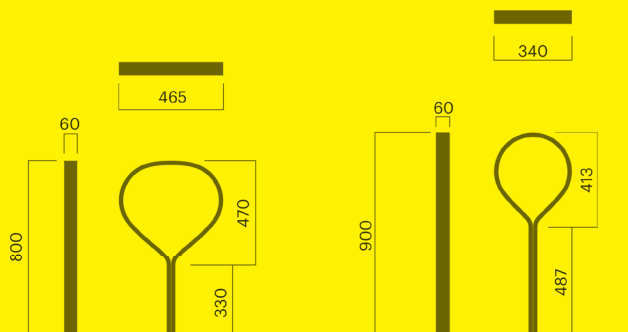

Folk sykkelstativ

	kg CO₂e	MJ	kg
Liten, forankring nedstøp			
Art. 4987-904C 2 000 DKK	22	371	7
Liten, forankring fotplate			
Art. 4987-904A 2 600 DKK	28	469	8
Stor, forankring fotplate			
Art. 4986-904A 2 600 DKK	28	464	9
Stor, forankring nedstøp			
Art. 4986-904C 2 100 DKK	22	371	8