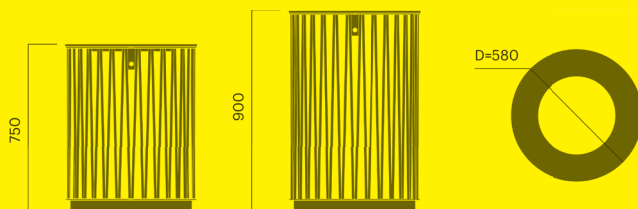

April avfallsbeholder

145 liter		kg CO₂e	MJ	kg
Art. 774-900	13 900 DKK	180	2 514	56
Art. 774-901	12 500 DKK	180	2 514	55
175 liter				
Art. 776-900	14 600 DKK	325	4 541	67
Art. 776-901	13 400 DKK	325	4 541	67