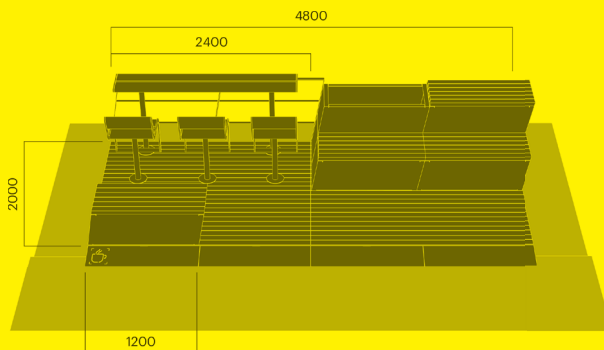

Parklet Café

Ferdig møblert med gjerde, overgangsplater, sittemoduler, bøløsning og plantekasse. Tilrettelagt for flytting med truck.

		kg CO₂e	MJ	kg
Art. 4471-900	145 200 DKK	3566	52 678	1393
Art. 4471-901	133 800 DKK	3566	52 678	1599