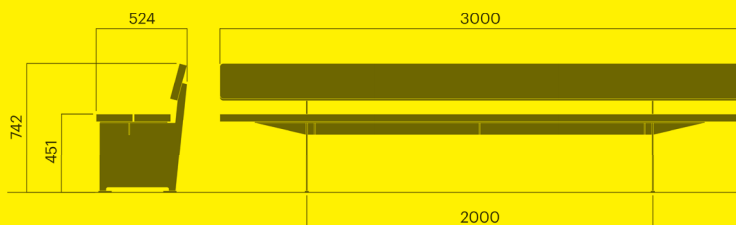

Briskeby benk

		kg CO₂e	MJ	kg
Art. 6016-900	12 500 DKK	163	2 737	78
Art. 6016-901	10 900 DKK	163	2 737	78
Art. 6016-960	28 400 DKK	163	2 737	78