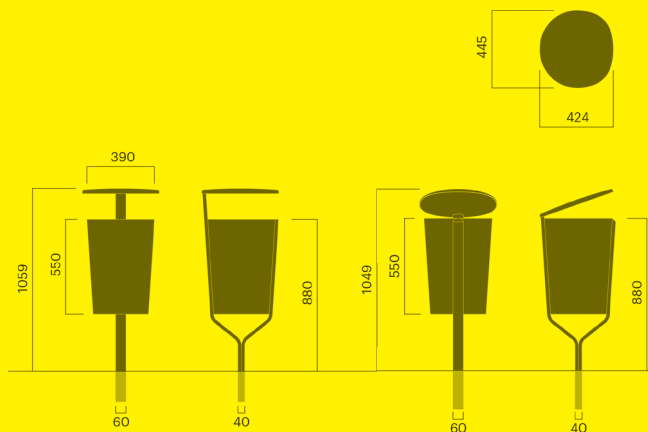

Folk avfallsbeholder

	kg CO₂e	MJ	kg
Flat topp, forankring nedstøp			
Art. 4942-904C 9 000 DKK	134	1944	30
Flat topp, forankring fotplate			
Art. 4942-904A 9 800 DKK	134	1944	30
Skrå topp, forankring nedstøp			
Art. 4943-904C 9 100 DKK	106	1568	29
Skrå topp, forankring fotplate			
Art. 4943-904A 9 800 DKK	106	1568	29