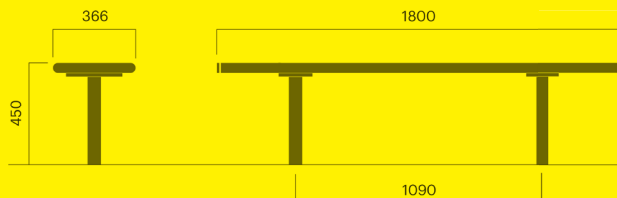

April Stavanger krakk

Forankring A, B, C eller MK		kg CO₂e	MJ	kg
Art. 720-900A	5 500 DKK	72	1204	32
Art. 720-901A	4 700 DKK	72	1204	32
Art. 720-900B	6 100 DKK	72	1204	33
Art. 720-901B	5 300 DKK	72	1204	33
Art. 720-900C	5 200 DKK	72	1204	33
Art. 720-901C	4 400 DKK	72	1204	33
Art. 720-900MK	5 000 DKK	47	852	25
Art. 720-901MK	4 200 DKK	47	852	25

Frittstående

Art. 721-900	6 400 DKK	79	1298	35
Art. 721-901	5 600 DKK	79	1298	35