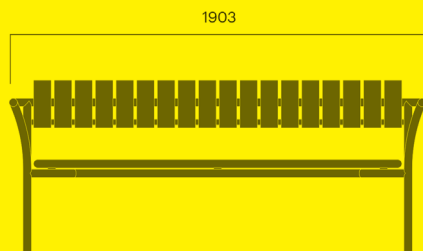

Parc bank

		kg CO₂e	MJ	kg
Art. 2317-900	11 200 DKK	77	1594	49
Art. 2317-901	10 200 DKK	77	1594	49