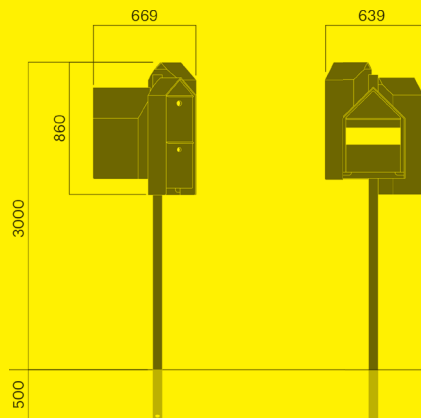

Wings

Kombinasjon med 3 kasser i ulike størrelser og integrert insekshotell

		kg CO ₂ e	MJ	kg
Art. 5823-900C	22 900 DKK	140	2 166	46
Art. 5823-901C	22 200 DKK	140	2 166	46
Bred fuglekasse				
Art. 5824-904	6 500 DKK	46	771	11
Høy fuglekasse				
Art. 5825-904	7 100 DKK	23	374	10
Fugle- og insektskasse				
Art. 5826-904	7 100 DKK	23	381	7