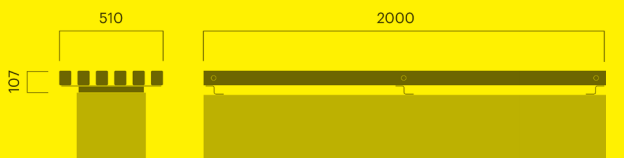

Via benkeplate rett

		kg CO₂e	MJ	kg
Art. 1320-900	8 600 DKK	42	1 273	48
Art. 1320-901	8 300 DKK	42	1 273	48
For murkant				
Art. 1320-900MK	8 100 DKK	40	1 249	47
Art. 1320-901MK	7 900 DKK	40	1 249	47