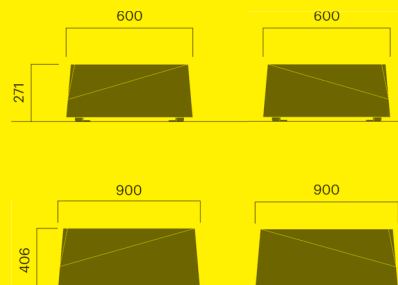

Bloc plantekasse

45 liter		kg CO₂e	MJ	kg
Art. 1581-900	7 300 DKK	187	2 601	59
Art. 1581-901	6 300 DKK	187	2 601	59
200 liter				
Art. 1582-900	13 300 DKK	408	5 677	130
Art. 1582-901	11 300 DKK	408	5 677	130