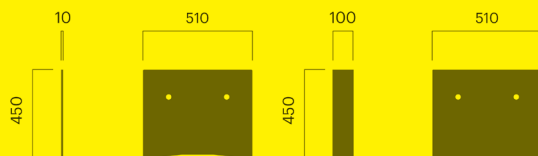

Via kobling

Koblingselement og endestykke		kg CO₂e	MJ	kg
Art. 1350-900	2 000 DKK	59	823	19
Art. 1350-901	1 900 DKK	59	823	19