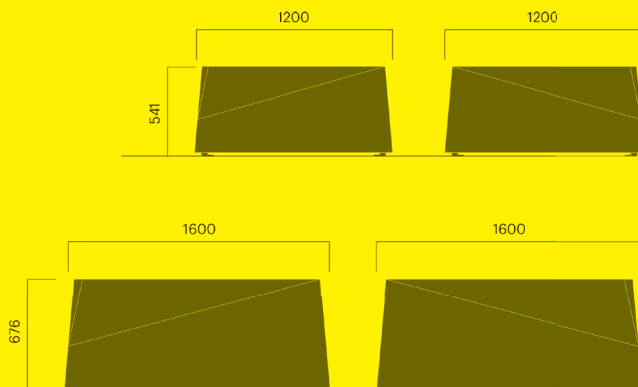

Bloc plantekasse

520 liter		kg CO₂e	MJ	kg
Art. 1583-900	20 900 DKK	715	9 952	227
Art. 1583-901	17 700 DKK	715	9 952	227
1250 liter		kg CO₂e	MJ	kg
Art. 1584-900	29 400 DKK	1193	16 618	379
Art. 1584-901	24 900 DKK	1193	16 618	375