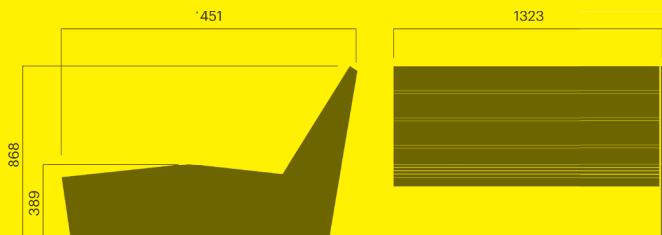

Bloc solbenk påbygningsmodul

		kg CO₂e	MJ	kg
Art. 1568-900	14 200 DKK	187	3 347	97
Art. 1568-901	13 100 DKK	187	3 347	97
Overgangsmodul til kort sete				
Art. 1568-900K	13 900 DKK	183	3 288	92
Art. 1568-901K	12 900 DKK	183	3 288	96