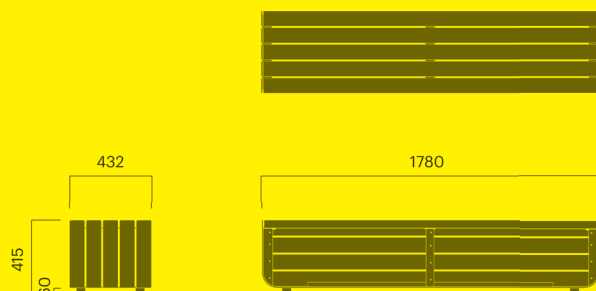

Påbyggingsmodul

Art. 3608-900	11 100 DKK	136	2 165	56
Art. 3608-901	9 500 DKK	136	2 165	56