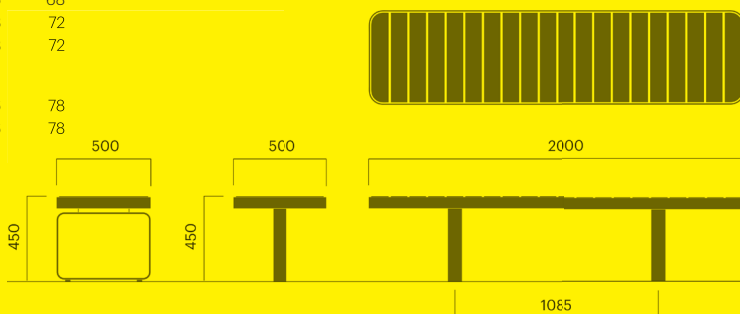

Frittstående

Art. 2503-900	13 900 DKK	196	3 056	78
Art. 2503-901	12 100 DKK	196	3 056	78