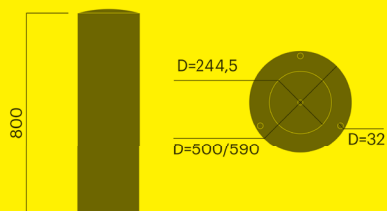

Hvilan sperrepullert

Versjon A og C er styrkeberegnet og dimensjonert for å stoppe 3,5 tonn i 30 km/t

Forankring A		kg CO₂e	MJ	kg
Art. 185-900A	8 300 DKK	154	2 149	80
Art. 185-901A	7 600 DKK	154	2 149	80
Forankring C		kg CO₂e	MJ	kg
Art. 185-900C	6 070 DKK	154	2 149	62
Art. 185-901C	4 860 DKK	154	2 149	62
Demongerbar		kg CO₂e	MJ	kg
Art. 185-900D	8 300 DKK	157	2 191	58
Art. 185-901D	7 600 DKK	157	2 191	58