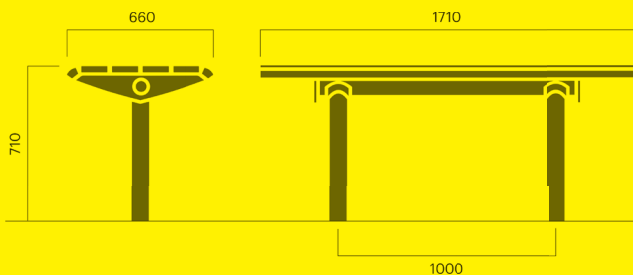

Urban bord

Forankring A eller C

		kg CO₂e	MJ	kg
Art. 533-900A	7 000 DKK	97	1 656	48
Art. 533-901A	6 100 DKK	97	1 656	48
Art. 533-900C	7 000 DKK	96	1 627	45
Art. 533-901C	6 100 DKK	96	1 627	45