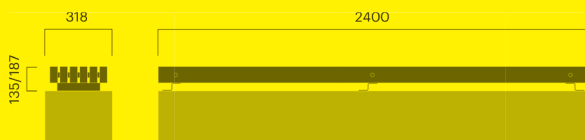

Porto benk

For murkant

H: 135 mm		kg CO₂e	MJ	kg
Art. 420-900MK	6 100 DKK	39	1 020	33
Art. 420-901MK	5 900 DKK	39	1 020	33

H: 187 mm		kg CO₂e	MJ	kg
Art. 421-900MK	7 100 DKK	54	1 523	53
Art. 421-901MK	7 100 DKK	54	1 523	51