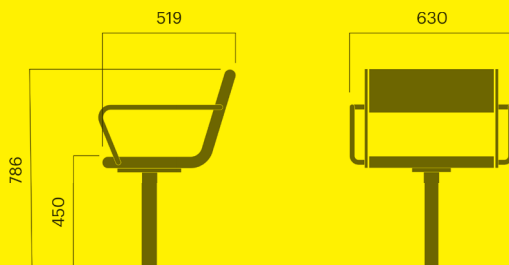

April stol

Forankring A, B, C eller MK		kg CO ₂ e	MJ	kg
Art. 74-900A	3 900 DKK	50	790	20
Art. 74-901A	3 400 DKK	50	790	20
Art. 74-900B	4 500 DKK	50	790	21
Art. 74-901B	4 000 DKK	50	790	21
Art. 74-900C	3 700 DKK	51	801	21
Art. 74-901C	3 200 DKK	51	801	21
Art. 74-900MK	3 600 DKK	39	631	17
Art. 74-901MK	3 200 DKK	39	631	17

Frittstående

Art. 75-900	5 300 DKK	69	1 055	27
Art. 75-901	4 600 DKK	69	1 055	27

April stol

Forankring A, B, C eller MK		kg CO ₂ e	MJ	kg
Art. 76-900AT	4 400 DKK	69	1 055	27
Art. 76-901AT	3 700 DKK	69	1 055	27
Art. 76-900BT	5 100 DKK	69	1 057	27
Art. 76-901BT	4 300 DKK	69	1 057	27

April stol høy rygg

Uten armlene, forankring A eller C		kg CO ₂ e	MJ	kg
Art. 763-900A	6 600 DKK	71	1 244	35
Art. 763-901A	5 900 DKK	71	1 244	35
Art. 763-900C	6 500 DKK	73	1 267	36
Art. 763-901C	5 800 DKK	73	1 267	36