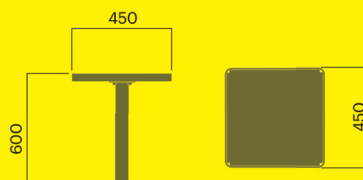

Frittstående med armlene

Art. 3717-900	11 100 DKK	97	1464	36
Art. 3717-901	10 100 DKK	97	1464	36

Berlin bord lite

Forankring A eller C		kg CO ₂ e	MJ	kg
Art. 3731-900A	4 500 DKK	64	896	22
Art. 3731-901A	3 700 DKK	64	896	20
Art. 3731-900C	4 400 DKK	65	905	20
Art. 3731-901C	3 600 DKK	65	905	20

Frittstående

Art. 3731-900	5 300 DKK	72	999	22
Art. 3731-901	4 500 DKK	72	999	21

Berlin bord stort

Forankring A eller C

		kg CO ₂ e	MJ	kg
Art. 3733-900A	6 800 DKK	141	1 965	45
Art. 3733-901A	6 100 DKK	141	1 965	45
Art. 3733-900C	6 600 DKK	142	1 975	44
Art. 3733-901C	5 900 DKK	142	1 975	45