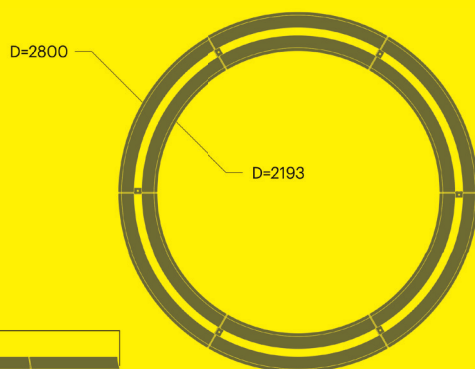

Ypsilon sirkelkrakk

		kg CO₂e	MJ	kg
D2800				
Art. 6210-900C	51 600 DKK	-	-	-
Art. 6210-901C	48 100 DKK	-	-	-
Art. 6210-900	49 900 DKK	-	-	-
Art. 6210-901	46 300 DKK	-	-	-
D3500 —				
pris på forespørsel				
Art. 6212-900C		-	-	-
Art. 6212-901C		-	-	-
Art. 6212-900		-	-	-
Art. 6212-901		-	-	-