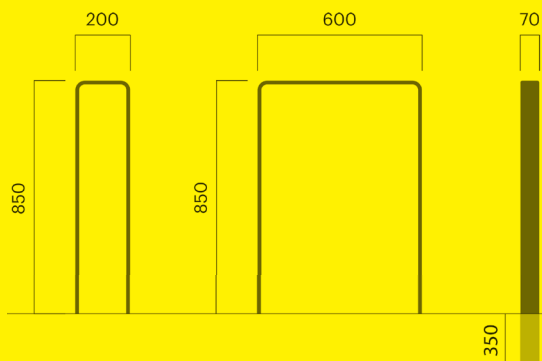

Vroom sykkelstativ

For 2 sykler

Lite, lakkert aluminium		kg CO₂e	MJ	kg
Art. 686-904A	1 600 DKK	19	319	6
Art. 686-904C	1 400 DKK	21	361	7
Stort, lakkert aluminium		kg CO₂e	MJ	kg
Art. 696-904A	2 600 DKK	30	503	10
Art. 696-904C	1 700 DKK	25	418	8
A-Sykelstativ		kg CO₂e	MJ	kg
Art. 694-904A	2 800 DKK	37	615	12
Art. 694-904C	1 900 DKK	31	514	10