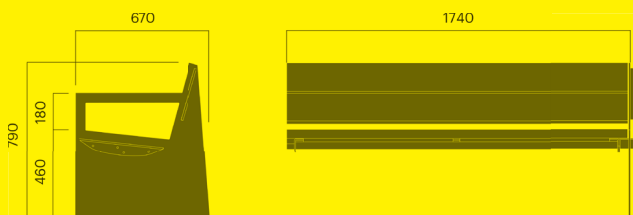

Bloc benk påbygningsmodul

Med armlene		kg CO₂e	MJ	kg
Art. 1557-900	9 600 DKK	144	2 478	68
Art. 1557-901	8 600 DKK	144	2 478	68