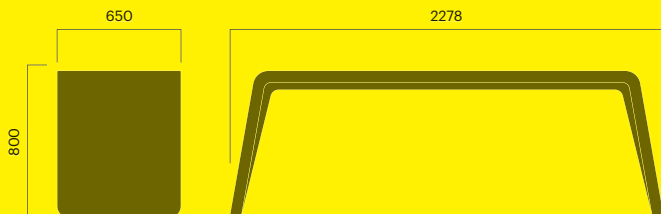

Armlenesett for benk

Art. 2225-900	3 000 DKK	16	221	19
Art. 2225-901	2 600 DKK	16	221	5

Kyoto bord

		kg CO ₂ e	MJ	kg
Art. 2236-004	21 800 DKK	105	3 773	445

Skal boltes fast i underlaget.

Move krakk

		kg CO ₂ e	MJ	kg
Art. 3106-900	14 100 DKK	215	3 375	87
Art. 3106-901	12 900 DKK	215	3 375	87