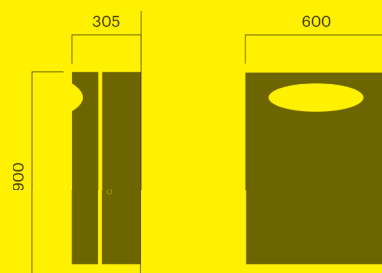

Urban avfallsbeholder

100 liter

For oppheng på vegg		kg CO₂e	MJ	kg
Art. 546-900	8 900 DKK	120	1 680	45
Art. 546-901	7 500 DKK	120	1 680	38