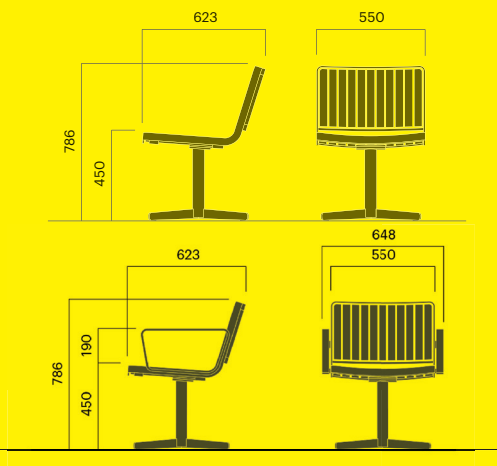

Art. 3717-900A	9 900 DKK	90	1371	35
Art. 3717-901A	9 100 DKK	90	1371	35
Art. 3717-900C	9 600 DKK	92	1398	34
Art. 3717-901C	8 900 DKK	92	1398	34

Berlin stol

Frittstående		kg CO ₂ e	MJ	kg
Art. 3718-900	10 400 DKK	93	1405	32
Art. 3718-901	9 600 DKK	93	1405	32

Frittstående med armlene

Art. 3717-900	11 100 DKK	97	1464	36
Art. 3717-901	10 100 DKK	97	1464	36

Berlin bord lite

Forankring A eller C		kg CO ₂ e	MJ	kg
Art. 3731-900A	4 500 DKK	64	896	22
Art. 3731-901A	3 700 DKK	64	896	20
Art. 3731-900C	4 400 DKK	65	905	20
Art. 3731-901C	3 600 DKK	65	905	20