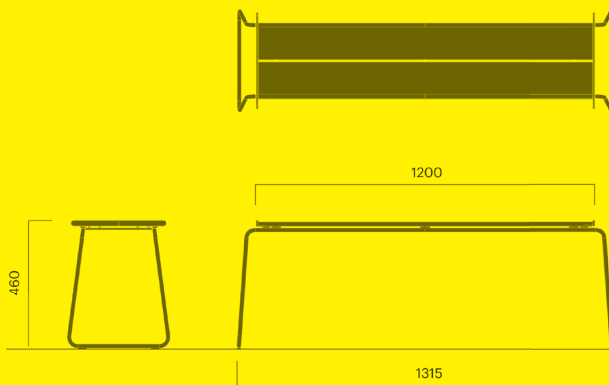

April Go krakk

Sete og rygg av lakkert aluminium		kg CO₂e	MJ	kg
Art. 7006-330	3 900 DKK	36	572	15
Art. 7006-331	3 600 DKK	36	572	15

Sete av tre

Art. 7006-900	4 400 DKK	36	572	15
Art. 7006-901	3 800 DKK	36	572	16

Stabelbar