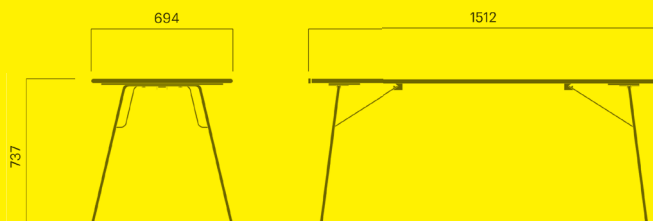

Bordplate av tre		kg CO ₂ e	MJ	kg
Art. 7033-900	5 800 DKK	38	503	13
Art. 7033-901	5 100 DKK	38	503	12
Bordplate av lakkert aluminium		kg CO ₂ e	MJ	kg
Art. 7033-330	8 000 DKK	50	777	16
Art. 7033-331	7 300 DKK	50	777	20

Sammenleggbar

April Go rundt klappbord

Bordplate av tre		kg CO ₂ e	MJ	kg
Art. 7037-900	7 700 DKK	47	752	24
Art. 7037-901	6 700 DKK	47	752	24

Sammenleggbar

April Go rektangulært klappbord

Bordplate av tre		kg CO ₂ e	MJ	kg
Art. 7036-330	8 600 DKK	64	1198	36
Art. 7036-331	7 700 DKK	64	1198	36
Art. 7036-900	8 400 DKK	64	1198	27
Art. 7036-901	7 000 DKK	64	1198	27

Sammenleggbar

April Go loungebord

Bordplate av tre		kg CO ₂ e	MJ	kg
Art. 7030-900	4 200 DKK	37	544	15
Art. 7030-901	3 300 DKK	37	544	15

April Go plantekasse

H390/D650, 100 liter		kg CO ₂ e	MJ	kg
Art. 7080-900	6 200 DKK	86	1 202	29
Art. 7080-901	5 600 DKK	86	1 202	29