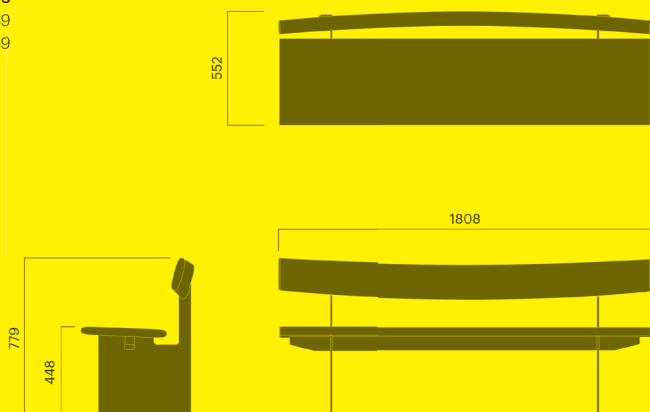

Edo benk med stålvanger

		kg CO₂e	MJ	kg
Art. 4315-930	18 400 DKK	155	2 834	69
Art. 4315-931	17 400 DKK	155	2 834	69