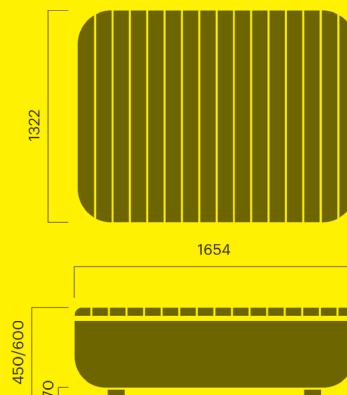

Stones modul #3

		kg CO₂e	MJ	kg
Benk H450				
Art. 5210-900	28 100 DKK	348	5 352	135
Art. 5210-901	22 900 DKK	348	5 352	135
Benk H600				
Art. 5212-900	29 400 DKK	415	6 290	157
Art. 5212-901	24 400 DKK	415	6 290	157
Plantekasse H400, 320 liter				
Art. 5288-900	22 100 DKK	460	6 412	156
Art. 5288-901	17 400 DKK	460	6 412	156
Plantekasse H550, 500 liter				
Art. 5290-900	23 600 DKK	524	7 294	177
Art. 5290-901	18 800 DKK	524	7 294	177