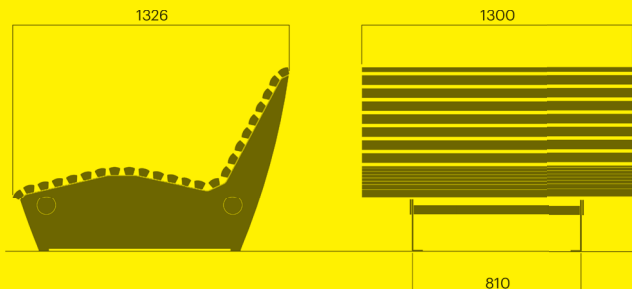

Urban solbenk

Frittstående / for fastbolting		kg CO₂e	MJ	kg
Art. 566-900	14 100 DKK	167	2 658	87
Art. 566-901	12 100 DKK	167	2 658	79