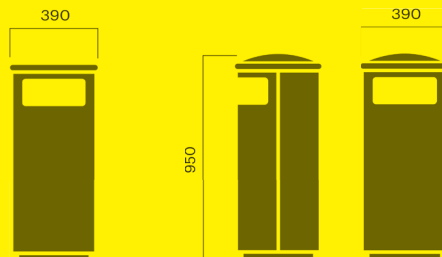

Med askebeger

Art. 243-900	8 300 DKK	119	1 658	36
Art. 243-901	6 600 DKK	119	1 658	36