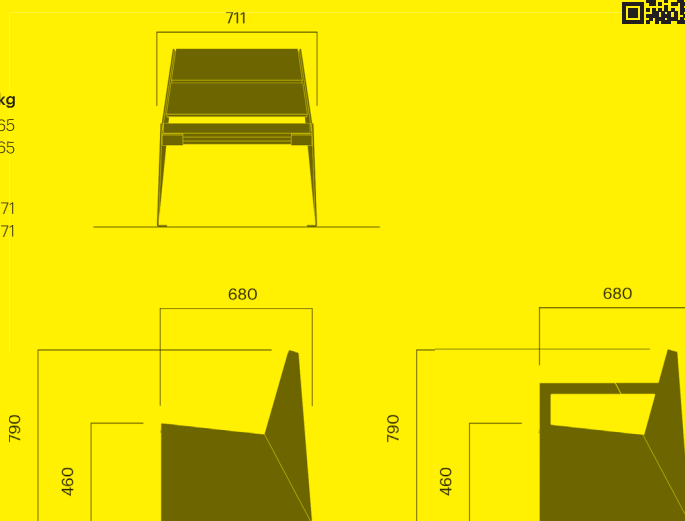

Frittstående

Art. 3733-900	7 600 DKK	147	2 054	47
Art. 3733-901	6 700 DKK	147	2 054	47

Bloc

Bloc stol

		kg CO ₂ e	MJ	kg
Art. 1503-900	9 000 DKK	180	2 672	65
Art. 1503-901	7 500 DKK	180	2 672	65
Med armlene				
Art. 1504-900	9 900 DKK	199	2 934	71
Art. 1504-901	8 000 DKK	199	2 934	71