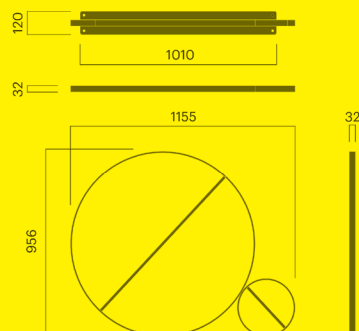

Cycle

Cycle sykkelstativ for 2 sykler

		kg CO₂e	MJ	kg
Forankring fotplate				
Art. 4886-900A	5 800 DKK	52	718	16
Art. 4886-901A	5 700 DKK	52	718	16
Forankring nedstøp				
Art. 4886-900C	5 800 DKK	47	657	15
Art. 4886-901C	5 700 DKK	47	657	16