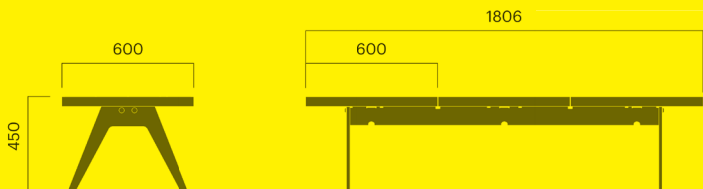

Atlas krakk

		kg CO ₂ e	MJ	kg
2-seter				
Art. 4502-900	12 600 DKK	159	2 007	70
Art. 4502-901	10 600 DKK	159	2 007	70
3-seter				
Art. 4503-900	17 200 DKK	225	3 394	84
Art. 4503-901	14 600 DKK	225	3 394	84
4-seter				
Art. 4504-900	22 200 DKK	290	4 392	130
Art. 4504-901	18 900 DKK	290	4 392	130