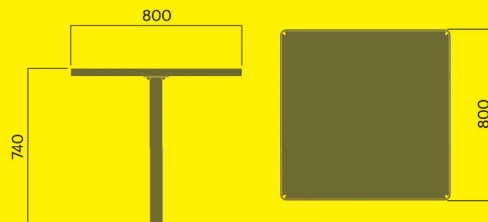

Frittstående

Art. 3731-900	5 300 DKK	72	999	22
Art. 3731-901	4 500 DKK	72	999	21

Berlin bord stort

Forankring A eller C

		kg CO ₂ e	MJ	kg
Art. 3733-900A	6 800 DKK	141	1 965	45
Art. 3733-901A	6 100 DKK	141	1 965	45
Art. 3733-900C	6 600 DKK	142	1 975	44
Art. 3733-901C	5 900 DKK	142	1 975	45

Frittstående

Art. 3733-900	7 600 DKK	147	2 054	47
Art. 3733-901	6 700 DKK	147	2 054	47

Bloc

Bloc stol

		kg CO ₂ e	MJ	kg
Art. 1503-900	9 000 DKK	180	2 672	65
Art. 1503-901	7 500 DKK	180	2 672	65
Med armlene				
Art. 1504-900	9 900 DKK	199	2 934	71
Art. 1504-901	8 000 DKK	199	2 934	71