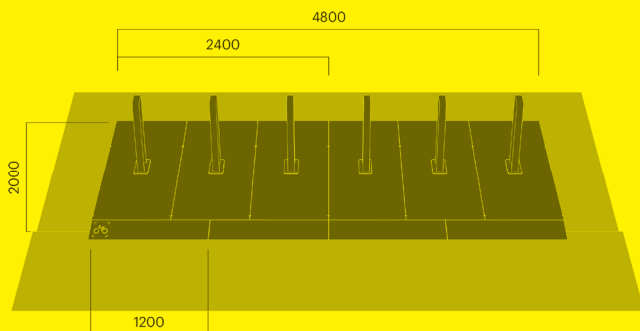

Parklet Sykkel

Sykkelparkering med justerbare føtter og overgangsplater. Tilrettelagt for flytting med truck.

		kg CO₂e	MJ	kg
6 sykler				
Art. 4475-900	32 200 DKK	1273	17 912	404
12 sykler				
Art. 4476-900	64 200 DKK	3242	45 515	809