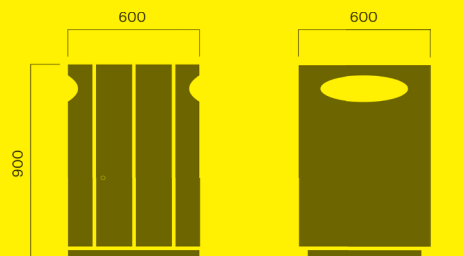

Urban avfallsbeholder

200 liter

		kg CO₂e	MJ	kg
Art. 548-900	16 100 DKK	248	3 694	112
Art. 548-901	14 000 DKK	248	3 694	114