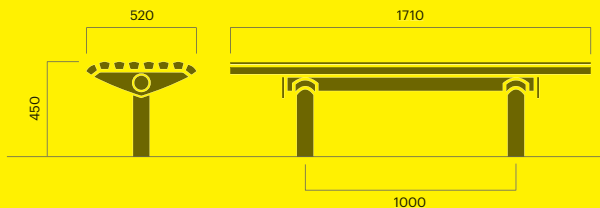

Urban krakk

Smal krakk, forankring A eller C

		kg CO₂e	MJ	kg
Art. 503-900A	6 100 DKK	69	1192	35
Art. 503-901A	5 400 DKK	69	1192	35
Art. 503-900C	6 100 DKK	76	1286	35
Art. 503-901C	5 400 DKK	76	1286	35

Bred krakk, forankring A eller C

		kg CO₂e	MJ	kg
Art. 504-900A	6 700 DKK	73	1306	40
Art. 504-901A	6 200 DKK	73	1306	40
Art. 504-900C	6 700 DKK	81	1409	40
Art. 504-901C	6 200 DKK	81	1409	40