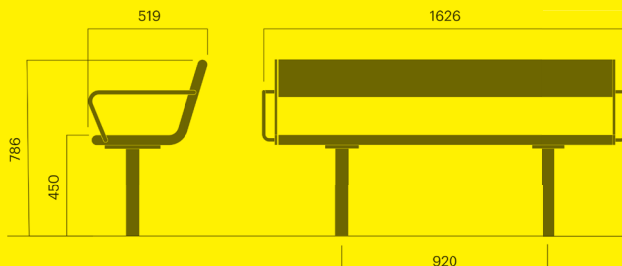

Frittstående

Art. 707-900	8 400 DKK	86	1 396	37
Art. 707-901	7 600 DKK	86	1 396	37

April benk

Forankring A, B, C eller MK		kg CO ₂ e	MJ	kg
Art. 713-900A	6 000 DKK	83	1 446	41
Art. 713-901A	5 300 DKK	83	1 446	41
Art. 713-900B	7 100 DKK	83	1 456	41
Art. 713-901B	6 200 DKK	83	1 456	41
Art. 713-900C	5 600 DKK	84	1 470	42
Art. 713-901C	4 900 DKK	84	1 470	42
Art. 713-900MK	5 900 DKK	51	799	34
Art. 713-901MK	4 900 DKK	51	799	34

Frittstående

Art. 716-900	7 000 DKK	96	1 629	45
Art. 716-901	6 100 DKK	96	1 629	45

April benk

Forankring A, B, C eller MK		kg CO ₂ e	MJ	kg
Art. 714-900A	7 000 DKK	89	1 535	43
Art. 714-901A	5 900 DKK	89	1 535	43
Art. 714-900B	7 800 DKK	106	1 774	43
Art. 714-901B	6 600 DKK	106	1 774	43
Art. 714-900C	6 700 DKK	91	1 559	44
Art. 714-901C	5 600 DKK	91	1 559	44
Art. 714-900MK	6 400 DKK	59	1 118	36
Art. 714-901MK	5 300 DKK	59	1 118	36

Frittstående

Art. 717-900	7 500 DKK	102	1 719	47
Art. 717-901	6 600 DKK	102	1 719	47

April solbenk

Forankring A eller C		kg CO ₂ e	MJ	kg
Art. 766-900A	11 900 DKK	149	2 588	72
Art. 766-901A	10 600 DKK	145	2 546	72
Art. 766-900C	11 600 DKK	149	2 588	73
Art. 766-901C	10 300 DKK	145	2 546	73