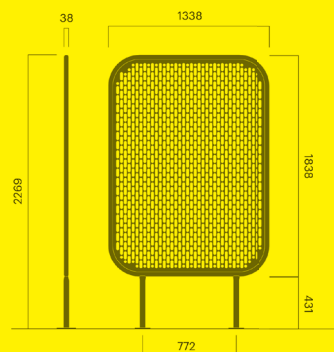

Pop byvegg #1

		kg CO₂e	MJ	kg
Art. 3870-900A	9 400 DKK	114	1 681	35
Art. 3870-901A	7 900 DKK	114	1 681	35