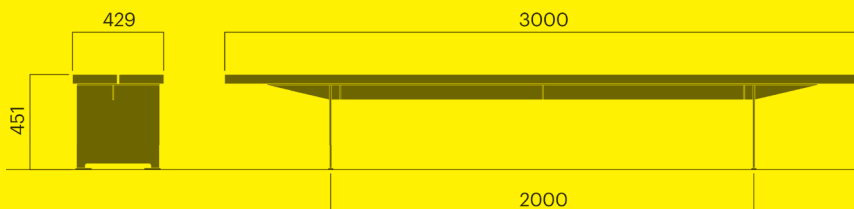

Bøy

Bøy sykkelstativ

For 2 sykler	kg CO ₂ e	MJ	kg	
Art. 388-900	2 200 DKK	37	512	12
Art. 388-901	1 800 DKK	37	512	12

Briskeby krakk

		kg CO ₂ e	MJ	kg
Art. 6006-900	10 400 DKK	139	2 252	61
Art. 6006-901	8 900 DKK	139	2 252	61
Art. 6006-960	20 700 DKK	139	2 252	58