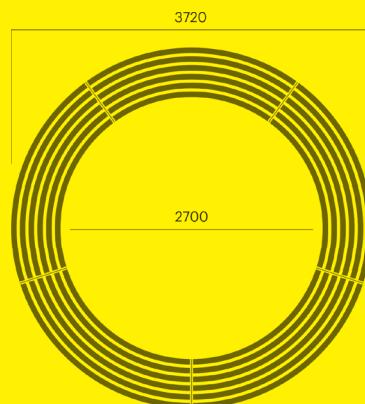

Via sirkelbenk

		kg CO₂e	MJ	kg
Art. 1310-900	70 700 DKK	496	10 009	404
Art. 1310-901	63 600 DKK	496	10 009	404