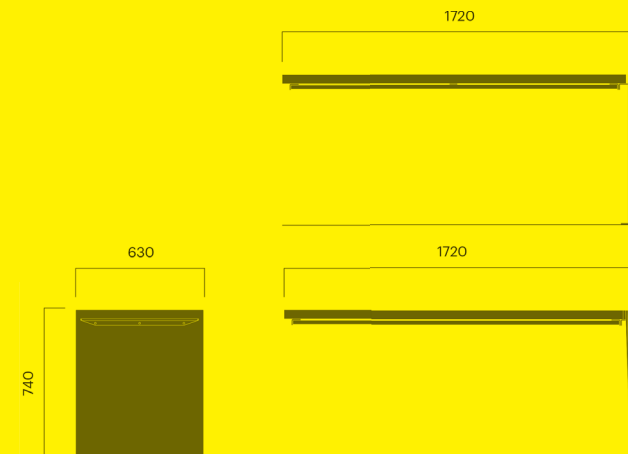

		kg CO ₂ e	MJ	kg
Art. 1538-900	8 700 DKK	166	2 697	72
Art. 1538-901	7 900 DKK	166	2 697	72

Bloc bord endemodul

Art. 1539-900	8 700 DKK	158	2 575	69
Art. 1539-901	7 500 DKK	158	2 575	69

Bloc barbord

		kg CO ₂ e	MJ	kg
Art. 1531-900	14 100 DKK	359	5 500	134
Art. 1531-901	12 000 DKK	359	5 500	134