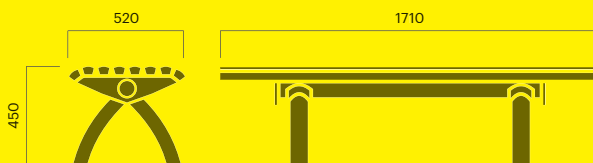

Urban krakk

Smal krakk, frittstående

		kg CO₂e	MJ	kg
Art. 506-900	6 800 DKK	80	1347	36
Art. 506-901	5 800 DKK	80	1347	36

Bred krakk, frittstående

Art. 507-900	7 600 DKK	85	1475	40
Art. 507-901	6 600 DKK	85	1475	40