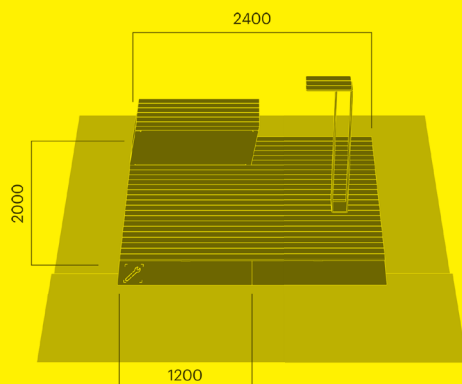

Parklet Mekk

Gulv med justerbare føtter inkludert mekkestativ, sittemodul og overgangsplate til fortau. Tilrettelagt for flytting med truck.

		kg CO₂e	MJ	kg
Art. 4477-900	65 700 DKK	1273	17 912	511