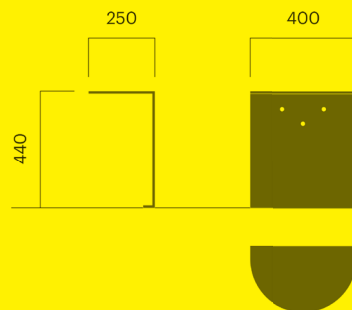

Vroom buet ende

		kg CO₂e	MJ	kg
Art. 651-900	2 500 DKK	68	941	21
Art. 651-901	2 100 DKK	68	941	21