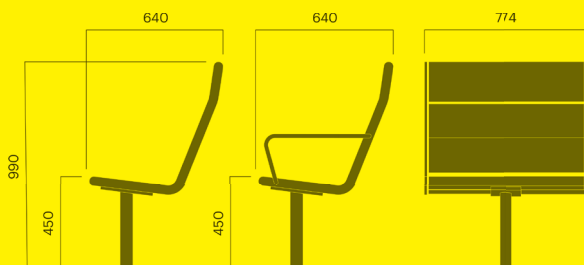

Med armlene, forankring A eller C

Art. 764-900AT	8 300 DKK	91	1 520	41
Art. 764-901AT	7 500 DKK	91	1 520	41
Art. 764-900CT	8 100 DKK	93	1 544	42
Art. 764-901CT	7 400 DKK	93	1 544	42