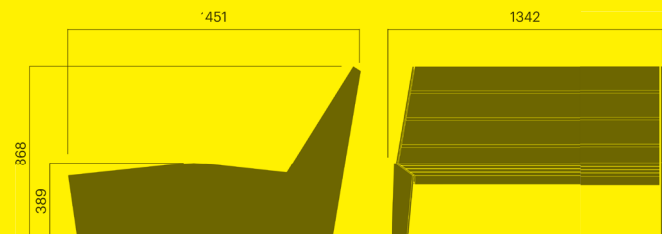

Bloc solbenk startmodul

		kg CO₂e	MJ	kg
Art. 1567-900	18 500 DKK	316	5 173	139
Art. 1567-901	15 100 DKK	316	5 173	139
Overgangsmodul til kort sete				
Art. 1567-900K	17 700 DKK	312	5 115	139
Art. 1567-901K	14 800 DKK	312	5 115	139