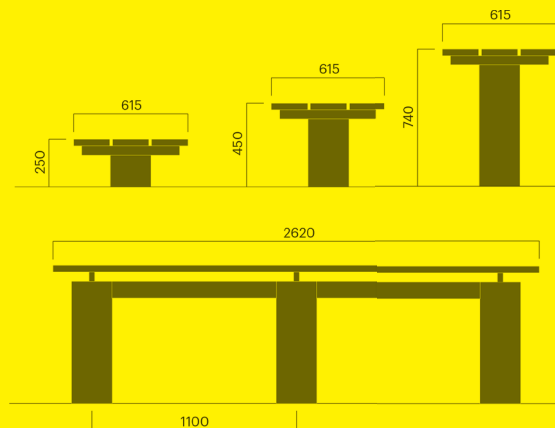

Plinth langt bord

H250 forankring A og C		kg CO ₂ e	MJ	kg
Art. 5635-900A	10 200 DKK	100	1 729	59
Art. 5635-901A	9 100 DKK	100	1 729	59
Art. 5635-900C	10 100 DKK	197	3 085	93
Art. 5635-901C	9 100 DKK	197	3 085	93
H450 forankring A og C		kg CO ₂ e	MJ	kg
Art. 5636-900A	11 600 DKK	162	2 592	79
Art. 5636-901A	10 400 DKK	162	2 592	79
Art. 5636-900C	11 600 DKK	259	3 949	114
Art. 5636-901C	10 400 DKK	259	3 949	114
H740 forankring A og C		kg CO ₂ e	MJ	kg
Art. 5637-900A	13 100 DKK	252	3 850	111
Art. 5637-901A	11 300 DKK	252	3 850	111
Art. 5637-900C	13 100 DKK	349	5 200	128
Art. 5637-901C	11 300 DKK	349	5 200	128