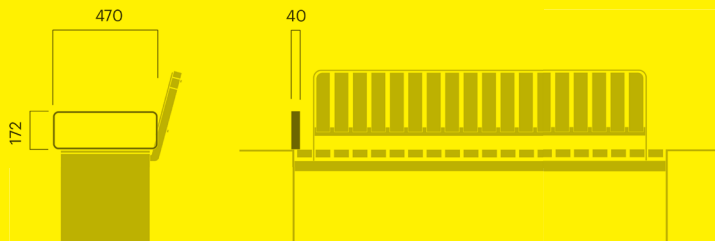

Vroom armlene

Armlene		kg CO₂e	MJ	kg
Art. 624-900	1 300 DKK	8	108	3
Art. 624-901	900 DKK	8	108	4

For benkeplate murkant

Art. 624-900MK	1 300 DKK	8	108	5
Art. 624-901MK	900 DKK	8	108	5