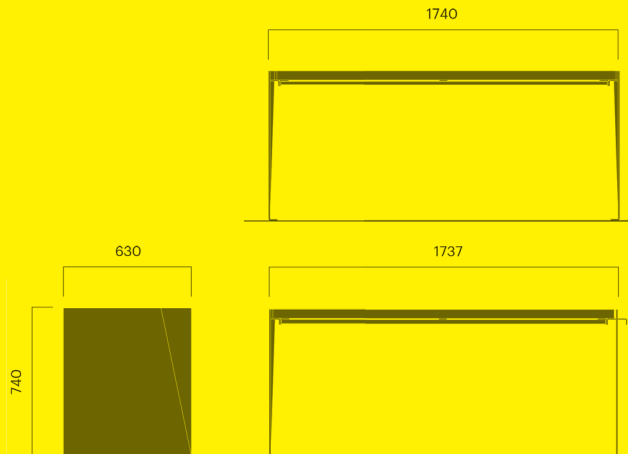

Bloc bord

		kg CO₂e	MJ	kg
Art. 1536-900	12 100 DKK	273	4 180	102
Art. 1536-901	10 600 DKK	273	4 180	102

Startmodul

Art. 1537-900	12 100 DKK	273	4 180	105
Art. 1537-901	10 400 DKK	273	4 180	111