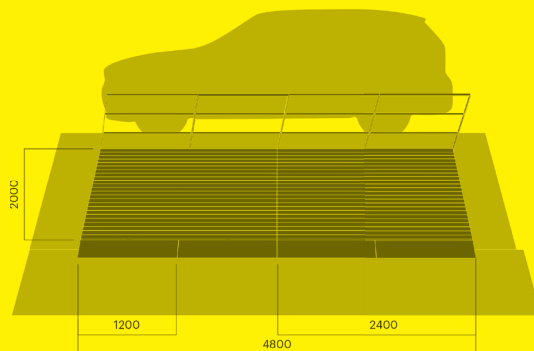

Parklet 2.0

Parklet Bygulv

Umøblert gulv med justerbare føtter inkludert gjerde og overgangsplate til fortau. Tilrettelagt for flytting med truck.

		kg CO₂e	MJ	kg
Art. 4470-900	67 300 DKK	1907	30 345	786
Art. 4470-901	64 200 DKK	1907	30 345	786