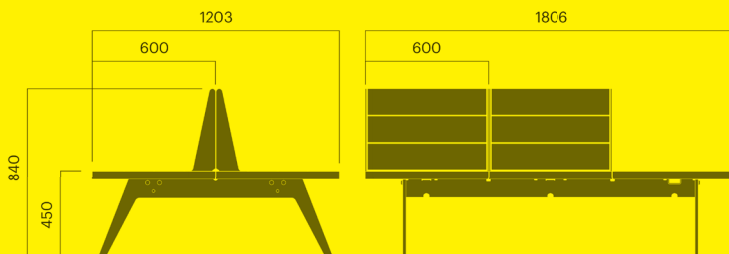

Atlas dobbelbenk

		kg CO₂e	MJ	kg
Art. 4527-900	43 900 DKK	589	9 283	240
Art. 4527-901	41 200 DKK	589	9 283	240
Med 2 armlener				
Art. 4528-900	47 400 DKK	620	9 710	252
Art. 4528-901	43 700 DKK	620	9 710	252