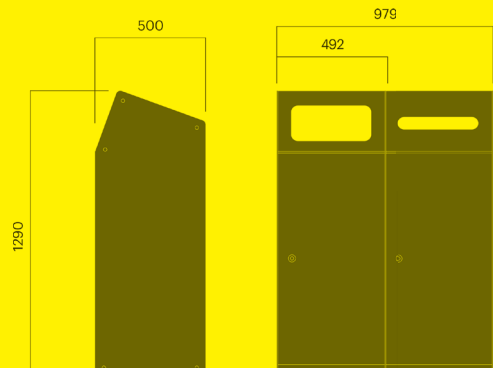

Acceptor 160 kildesortering

2 x 160 liter		kg CO₂e	MJ	kg
Art. 2145-900	21 800 DKK	486	6 779	155
Art. 2145-901	17 900 DKK	486	6 779	155