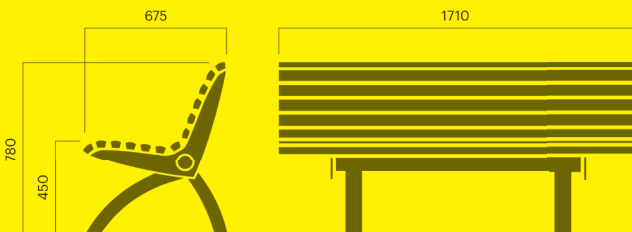

Urban bank

Frittstående		kg CO₂e	MJ	kg
Art. 516-900	9 900 DKK	90	1625	47
Art. 516-901	8 900 DKK	90	1625	47