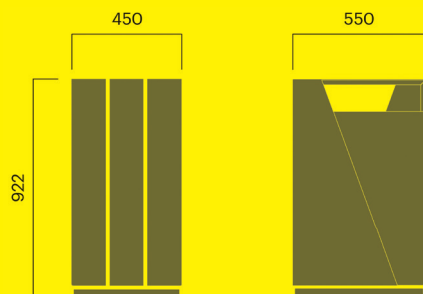

Med askebeuger

Art. 1545-900	16 400 DKK	329	4 596	105
Art. 1545-901	14 600 DKK	329	4 596	105

Bloc kildesortering

2 x 100 liter		kg CO ₂ e	MJ	kg
Art. 1548-900	19 100 DKK	331	4 672	103
Art. 1548-901	16 300 DKK	331	4 672	103
3 x 100 liter				
Art. 1549-900	28 400 DKK	497	7 019	154
Art. 1549-901	24 100 DKK	497	7 019	154
2 x 100 liter, inkludert liner				
Art. 1548-900L	24 000 DKK	353	4 982	109
Art. 1548-901L	21 100 DKK	353	4 982	109
3 x 100 liter, inkludert liner				
Art. 1549-900L	35 600 DKK	529	7 475	164
Art. 1549-901L	31 300 DKK	529	7 475	164