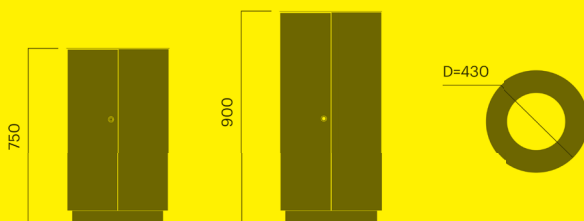

April avfallsbeholder

75 liter		kg CO₂e	MJ	kg
Art. 780-900	9 000 DKK	112	1 574	35
Art. 780-901	7 600 DKK	112	1 574	35

95 liter		kg CO₂e	MJ	kg
Art. 782-900	9 900 DKK	128	1 791	40
Art. 782-901	8 400 DKK	128	1 791	40