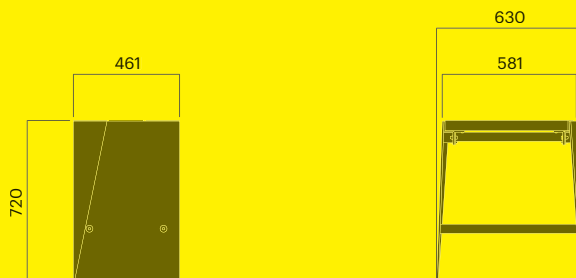

Bloc barstol utan rygg

		kg CO₂e	MJ	kg
Art. 1521-900	9 100 DKK	144	2 285	62
Art. 1521-901	8 100 DKK	144	2 285	62

* GWP & MJ proxy basert på 1506-900