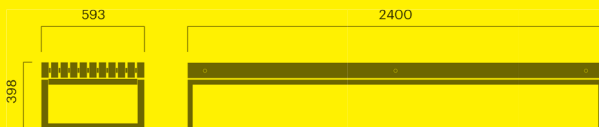

Porto benk E

Frittstående		kg CO₂e	MJ	kg
Art. 405-900	12 800 DKK	126	2 636	80
Art. 405-901	11 400 DKK	126	2 636	80
For murkant				
Art. 405-901MK	8 400 DKK	69	1 827	62