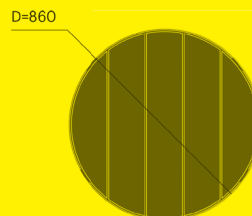

Sete og rygg av tre

Art. 7015-900	5 600 DKK	44	708	18
Art. 7015-901	4 800 DKK	44	708	18

Sete og rygg av tre med armlene

Art. 7016-900	6 700 DKK	47	760	19
Art. 7016-901	5 900 DKK	47	760	19

Stabelbar

April Go klappbord

Bordplate av tre		kg CO ₂ e	MJ	kg
Art. 7033-900	5 800 DKK	38	503	13
Art. 7033-901	5 100 DKK	38	503	12
Bordplate av lakkert aluminium		kg CO ₂ e	MJ	kg
Art. 7033-330	8 000 DKK	50	777	16
Art. 7033-331	7 300 DKK	50	777	20

Sammenleggbar

April Go rundt klappbord

Bordplate av tre		kg CO ₂ e	MJ	kg
Art. 7037-900	7 700 DKK	47	752	24
Art. 7037-901	6 700 DKK	47	752	24

Sammenleggbar

April Go rektangulært klappbord

Bordplate av tre		kg CO ₂ e	MJ	kg
Art. 7036-330	8 600 DKK	64	1198	36
Art. 7036-331	7 700 DKK	64	1198	36
Art. 7036-900	8 400 DKK	64	1198	27
Art. 7036-901	7 000 DKK	64	1198	27