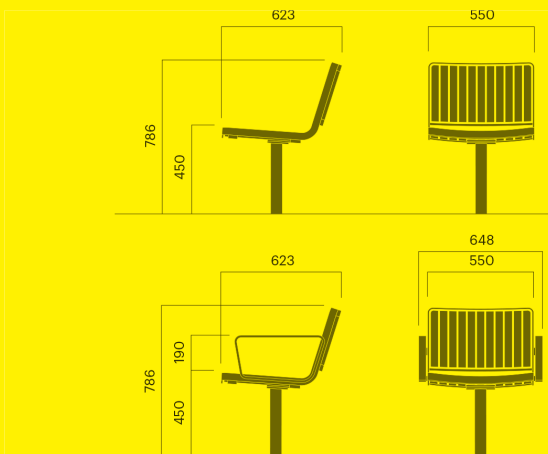

Berlin stol

Forankring A eller C		kg CO₂e	MJ	kg
Art. 3713-900A	8 600 DKK	74	1150	28
Art. 3713-901A	7 800 DKK	74	1150	26
Art. 3713-900C	8 400 DKK	77	1192	30
Art. 3713-901C	7 500 DKK	77	1192	30

Forankring A eller C med armlene

Art. 3717-900A	9 900 DKK	90	1371	35
Art. 3717-901A	9 100 DKK	90	1371	35
Art. 3717-900C	9 600 DKK	92	1398	34
Art. 3717-901C	8 900 DKK	92	1398	34