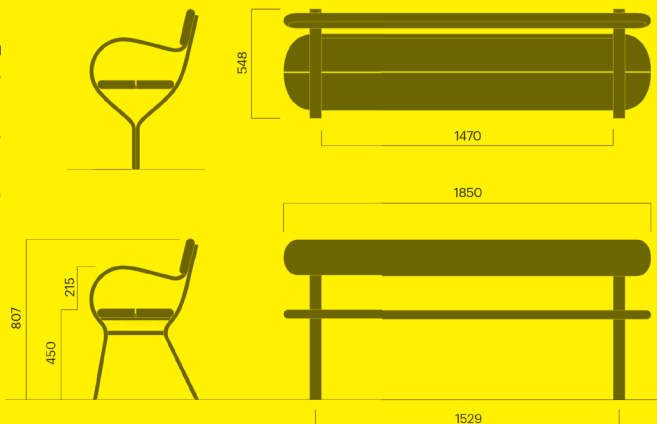

Frittstående

Art. 4914-904 **9 900 DKK**   52   1095   30