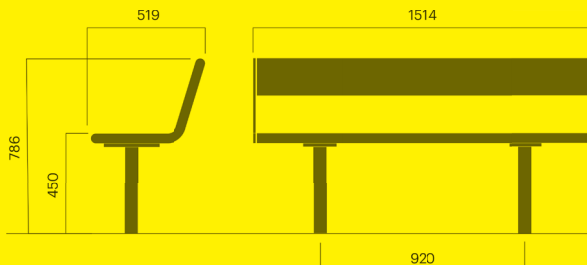

Frittstående

Art. 707-900	8 400 DKK	86	1 396	37
Art. 707-901	7 600 DKK	86	1 396	37

April benk

Forankring A, B, C eller MK		kg CO ₂ e	MJ	kg
Art. 713-900A	6 000 DKK	83	1 446	41
Art. 713-901A	5 300 DKK	83	1 446	41
Art. 713-900B	7 100 DKK	83	1 456	41
Art. 713-901B	6 200 DKK	83	1 456	41
Art. 713-900C	5 600 DKK	84	1 470	42
Art. 713-901C	4 900 DKK	84	1 470	42
Art. 713-900MK	5 900 DKK	51	799	34
Art. 713-901MK	4 900 DKK	51	799	34

Frittstående

Art. 716-900	7 000 DKK	96	1 629	45
Art. 716-901	6 100 DKK	96	1 629	45

April benk

Forankring A, B, C eller MK		kg CO ₂ e	MJ	kg
Art. 714-900A	7 000 DKK	89	1 535	43
Art. 714-901A	5 900 DKK	89	1 535	43
Art. 714-900B	7 800 DKK	106	1 774	43
Art. 714-901B	6 600 DKK	106	1 774	43
Art. 714-900C	6 700 DKK	91	1 559	44
Art. 714-901C	5 600 DKK	91	1 559	44
Art. 714-900MK	6 400 DKK	59	1 118	36
Art. 714-901MK	5 300 DKK	59	1 118	36