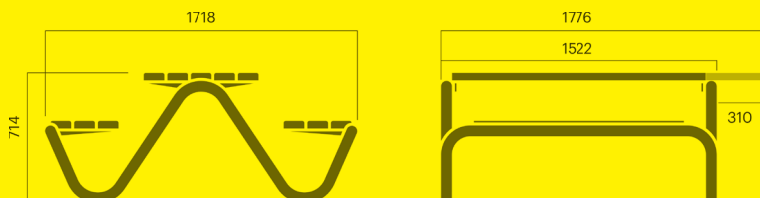

		kg CO ₂ e	MJ	kg
Art. 101-901	330 DKK	5	71	2

Hvilan benkebord

		kg CO ₂ e	MJ	kg
Art. 122-900	13 230 DKK	161	2 868	69
Art. 122-901	11 740 DKK	161	2 868	69

Med plass for rullestol

Art. 122-900HC	13 910 DKK	140	2 754	76
Art. 122-901HC	12 100 DKK	140	2 754	76