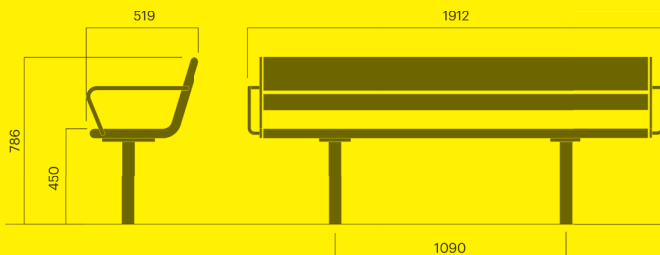

Frittstående

Art. 722-900	8 100 DKK	88	1434	50
Art. 722-901	7 400 DKK	88	1434	50

April Stavanger benk

Forankring A, B, C eller MK		kg CO ₂ e	MJ	kg
Art. 723-900A	7 000 DKK	86	1553	45
Art. 723-901A	5 900 DKK	86	1553	45
Art. 723-900B	7 900 DKK	87	1557	45
Art. 723-901B	6 700 DKK	87	1557	45
Art. 723-900C	6 700 DKK	88	1576	46
Art. 723-901C	5 600 DKK	88	1576	46
Art. 723-900MK	6 400 DKK	63	1224	38
Art. 723-901MK	5 500 DKK	63	1224	38

Frittstående

Art. 726-900	7 600 DKK	99	1735	49
Art. 726-901	6 600 DKK	99	1735	49

April Stavanger benk

Forankring A, B, C eller MK		kg CO ₂ e	MJ	kg
Art. 724-900A	8 100 DKK	93	1 646	47
Art. 724-901A	6 800 DKK	93	1 646	47
Art. 724-900B	8 600 DKK	93	1 646	47
Art. 724-901B	8 100 DKK	93	1 646	47
Art. 724-900C	7 800 DKK	95	1 679	48
Art. 724-901C	6 500 DKK	95	1 679	48
Art. 724-900MK	7 800 DKK	69	1 313	40
Art. 724-901MK	6 500 DKK	69	1 313	40

Frittstående

Art. 727-900	9 100 DKK	105	1 820	51
Art. 727-901	8 000 DKK	105	1 820	70

April Stavanger bord

Forankring A eller C		kg CO ₂ e	MJ	kg
Art. 743-900A	7 600 DKK	112	1 979	57
Art. 743-901A	6 700 DKK	112	1 979	57
Art. 743-900C	7 300 DKK	114	2 003	57
Art. 743-901C	6 400 DKK	114	2 003	57

Frittstående

Art. 746-900	8 900 DKK	129	2 223	62
Art. 746-901	7 600 DKK	129	2 223	62

April benkebord

Uten rygg		kg CO ₂ e	MJ	kg
Art. 755-900	20 600 DKK	317	5 248	149
Art. 755-901	17 400 DKK	317	5 248	143