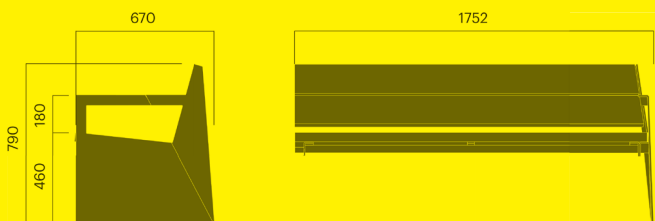

Med armlene for viderekøpling

Art. 1559-900	12 900 DKK	218	3 505	96
Art. 1559-901	10 700 DKK	218	3 505	96

Bloc benk påbygningsmodul

Med armlene		kg CO ₂ e	MJ	kg
Art. 1557-900	9 600 DKK	144	2 478	68
Art. 1557-901	8 600 DKK	144	2 478	68

Bloc benk endemodul

Med armlene		kg CO ₂ e	MJ	kg
Art. 1558-900	9 200 DKK	136	2 361	66
Art. 1558-901	7 800 DKK	136	2 361	66

Bloc benk dobbel rygg mot rygg

Komplett benk rygg mot rygg		kg CO ₂ e	MJ	kg
Art. 1532-900	26 500 DKK	442	7 201	192
Art. 1532-901	21 700 DKK	442	7 201	192