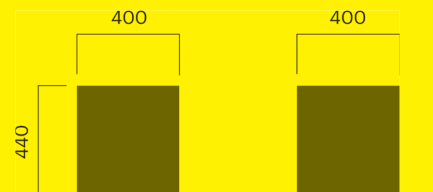

Vroom plantekasse - T10 mm

50 liter

		kg CO ₂ e	MJ	kg
Liten				
Art. 681-900	6 800 DKK	204	2 848	64
Art. 681-901	5 800 DKK	204	2 848	64
Stor				
Art. 684-900	14 200 DKK	533	7 428	169
Art. 684-901	12 500 DKK	533	7 428	169