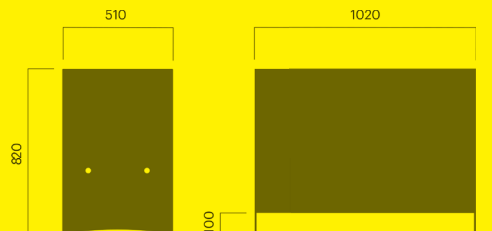

Via plantekasse

170 liter

Lav		kg CO₂e	MJ	kg
Art. 1381-900	12 100 DKK	359	4 997	114
Art. 1381-901	10 600 DKK	359	4 997	114
Høy				
Art. 1384-900	17 200 DKK	639	8 892	203
Art. 1384-901	15 100 DKK	639	8 892	203