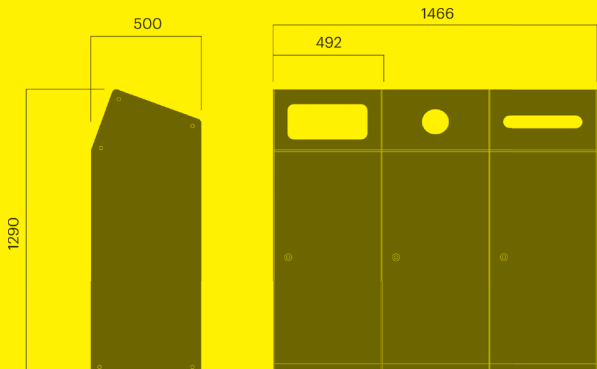

Acceptor 160 kildesortering

3 x 160 liter		kg CO₂e	MJ	kg
Art. 2146-900	32 500 DKK	679	9 473	219
Art. 2146-901	27 400 DKK	679	9 473	219