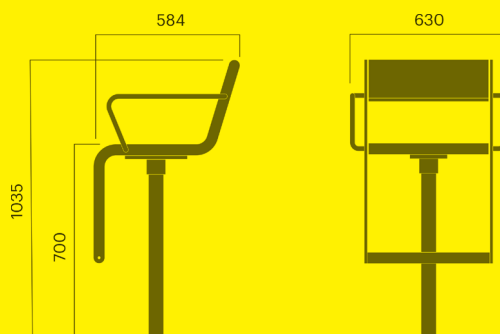

April stol høy rygg

Uten armlene, forankring A eller C		kg CO ₂ e	MJ	kg
Art. 763-900A	6 600 DKK	71	1 244	35
Art. 763-901A	5 900 DKK	71	1 244	35
Art. 763-900C	6 500 DKK	73	1 267	36
Art. 763-901C	5 800 DKK	73	1 267	36

Med armlene, forankring A eller C

Art. 764-900AT	8 300 DKK	91	1 520	41
Art. 764-901AT	7 500 DKK	91	1 520	41
Art. 764-900CT	8 100 DKK	93	1 544	42
Art. 764-901CT	7 400 DKK	93	1 544	42

April barstol

Forankring A, B, C eller MK		kg CO ₂ e	MJ	kg
Art. 78-900A	5 800 DKK	70	1 085	28
Art. 78-901A	5 400 DKK	70	1 085	46
Art. 78-900C	5 600 DKK	71	1 100	27
Art. 78-901C	5 300 DKK	71	1 100	27

Fritstående

Art. 78-900	8 400 DKK	129	1 902	42
Art. 78-901	7 800 DKK	129	1 902	46

April barstol

Forankring A, B, C eller MK		kg CO ₂ e	MJ	kg
Art. 79-900A	6 900 DKK	38	584	26
Art. 79-901A	6 100 DKK	38	584	27
Art. 79-900C	6 800 DKK	38	594	27
Art. 79-901C	5 900 DKK	38	594	27

Fritstående

Art. 79-900	9 000 DKK	125	1 845	44
Art. 79-901	8 100 DKK	125	1 845	44

April krakk

Forankring A, B, C eller MK		kg CO ₂ e	MJ	kg
Art. 703-900A	5 100 DKK	67	1 134	31
Art. 703-901A	4 400 DKK	67	1 134	31
Art. 703-900B	5 800 DKK	70	1 170	32
Art. 703-901B	5 100 DKK	70	1 170	32
Art. 703-900C	4 800 DKK	69	1 162	32
Art. 703-901C	4 100 DKK	69	1 162	32
Art. 703-900MK	4 500 DKK	44	810	24
Art. 703-901MK	3 900 DKK	44	810	24