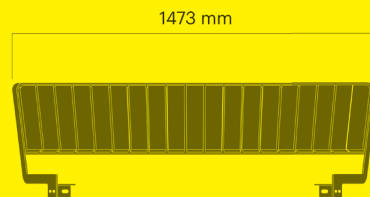

Vroom kaffebord for benk

Benk 400		kg CO ₂ e	MJ	kg
Art. 638-900	2 500 DKK	30	416	9
Art. 638-901	2 300 DKK	30	416	9
Benk 600				
Art. 639-900	2 500 DKK	32	444	0
Art. 639-901	2 300 DKK	32	444	0

Vroom smart bord