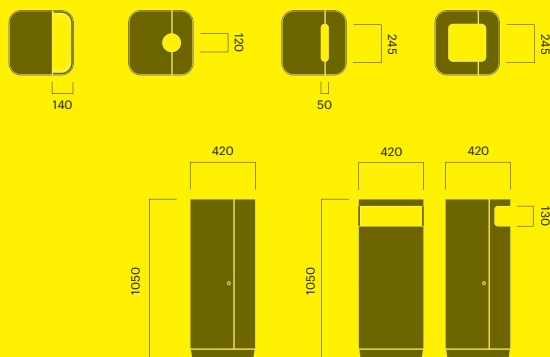

Forum avfallsbeholder

130 liter

		kg CO₂e	MJ	kg
Art. 2542-900	12 900 DKK	180	2 475	85
Art. 2542-901	10 900 DKK	180	2 475	85
Art. 2543-900	12 900 DKK	183	2 521	86
Art. 2543-901	10 900 DKK	183	2 521	86
Art. 2544-900	12 900 DKK	174	2 394	85
Art. 2544-901	10 900 DKK	174	2 394	85
Art. 2545-900	12 900 DKK	175	2 404	84
Art. 2545-901	10 900 DKK	175	2 404	84

Med innkast fra siden		kg CO₂e	MJ	kg
Art. 2546-900	12 900 DKK	203	2 802	94
Art. 2546-901	10 900 DKK	203	2 802	94