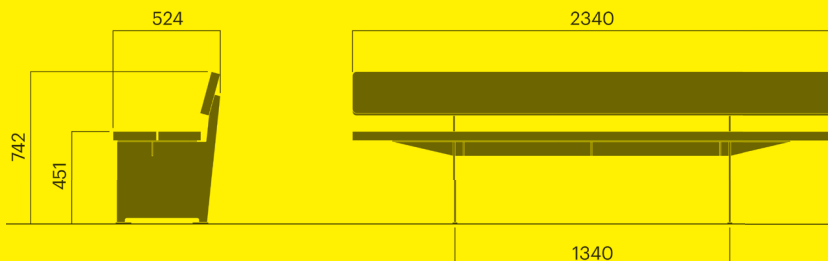

Briskeby kort benk

		kg CO₂e	MJ	kg
Art. 6013-900	11 800 DKK	150	2 460	67
Art. 6013-901	10 400 DKK	150	2 460	67
Art. 6013-960	23 600 DKK	150	2 460	64