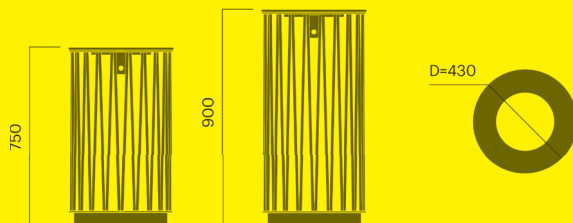

April avfallsbeholder

75 liter		kg CO₂e	MJ	kg
Art. 770-900	12 100 DKK	184	2 572	39
Art. 770-901	10 900 DKK	184	2 572	39
95 liter				
Art. 772-900	12 900 DKK	237	3 307	48
Art. 772-901	11 600 DKK	237	3 307	48