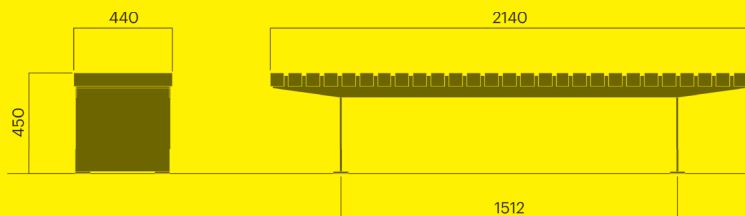

Coast benk av resirkulert eierløs havplast

Leiemodell på forespørsel	kg CO₂e	MJ	kg
Art. 5506-530	-	-	-
Art. 5506-530	-	-	-

Versjon med tre

Art. 5506-900	15 100 DKK	193	2 973	75
Art. 5506-901	13 400 DKK	193	2 973	75