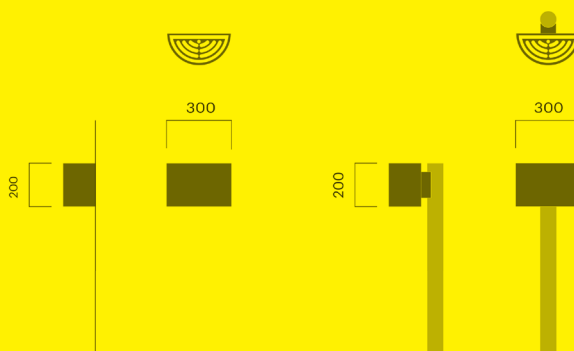

City askebeger

		kg CO₂e	MJ	kg
For oppheng på vegg				
Art. 265-900	2 500 DKK	18	253	5
Art. 265-901	2 400 DKK	18	253	5
For oppheng på stolpe				
Art. 266-900	2 600 DKK	20	286	6
Art. 266-901	2 500 DKK	20	286	6