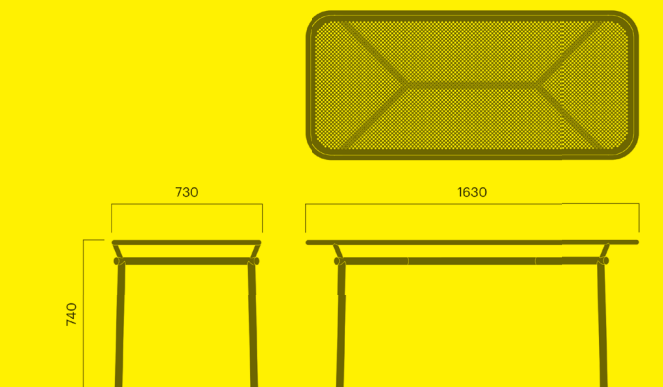

Pop bord

		kg CO₂e	MJ	kg
Art. 3836-900	6 900 DKK	88	1 286	42
Art. 3836-901	5 600 DKK	88	1 286	42