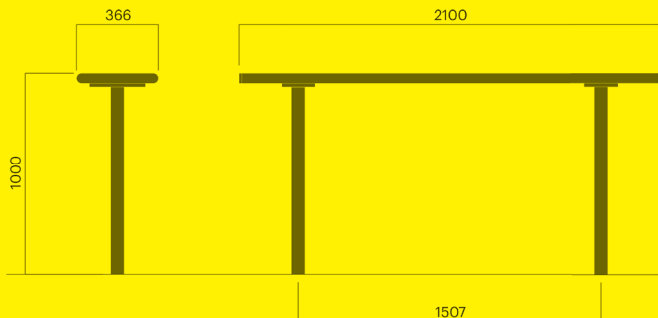

April bord

Tilpasset rullestol

Forankring A eller C		kg CO ₂ e	MJ	kg
Art. 739-900A	8 100 DKK	112	1 979	57
Art. 739-901A	6 800 DKK	112	1 979	57
Art. 739-900C	7 800 DKK	114	2 007	58
Art. 739-901C	6 500 DKK	114	2 007	58
Fritstående				
Art. 739-900	9 100 DKK	130	2 227	63
Art. 739-901	7 700 DKK	130	2 227	63

April barbord

		kg CO ₂ e	MJ	kg
Art. 741-900A	6 500 DKK	97	1 632	37
Art. 741-901A	5 600 DKK	97	1 632	36
Art. 741-900C	6 300 DKK	98	1 651	37
Art. 741-901C	5 400 DKK	98	1 651	37

April benkebord

Uten rygg		kg CO ₂ e	MJ	kg
Art. 751-900	17 900 DKK	311	4 909	145
Art. 751-901	16 100 DKK	311	4 909	124