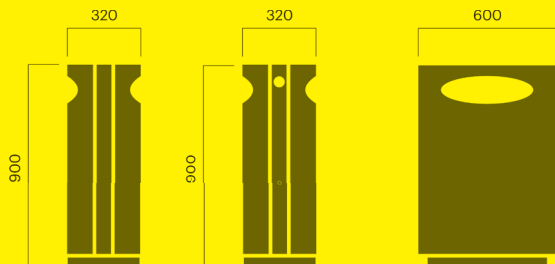

Urban avfallsbeholder

100 liter

		kg CO₂e	MJ	kg
Art. 542-900	10 400 DKK	154	2 240	63
Art. 542-901	9 000 DKK	154	2 240	62

Med askebegeg

Art. 543-900	12 700 DKK	160	2 368	63
Art. 543-901	11 300 DKK	160	2 368	81