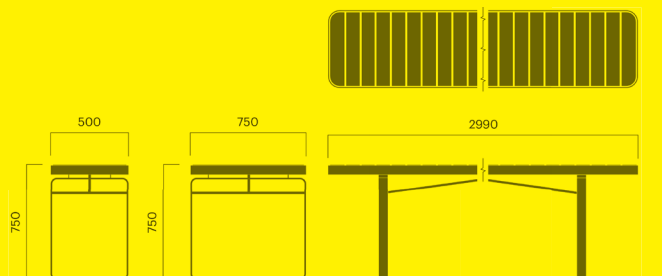

Forum bord

3 meter

Frittstående, B500		kg CO₂e	MJ	kg
Art. 2534-900	18 600 DKK	267	4 213	111
Art. 2534-901	15 900 DKK	267	4 213	112

Frittstående, B750		kg CO₂e	MJ	kg
Art. 2536-900	22 800 DKK	387	6 135	120
Art. 2536-901	18 700 DKK	387	6 135	120