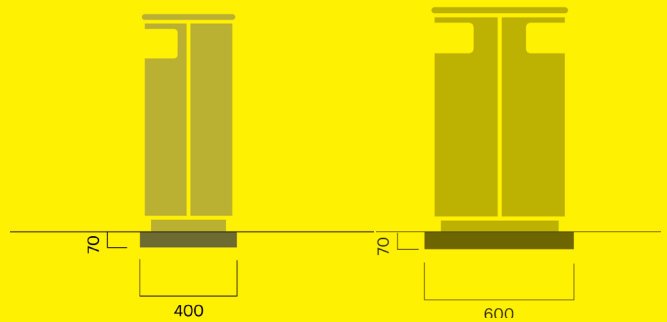

Ekstra låsenøkkel

		kg CO₂e	MJ	kg
Art. 90007-901	120 DKK	0	0	0

City betongfundament

Til City avfallsbeholder 70 l og askebeger 17/60 l		kg CO₂e	MJ	kg
Art. 267-004	600 DKK	6	220	28

		kg CO₂e	MJ	kg
Art. 247-004	700 DKK	14	496	58