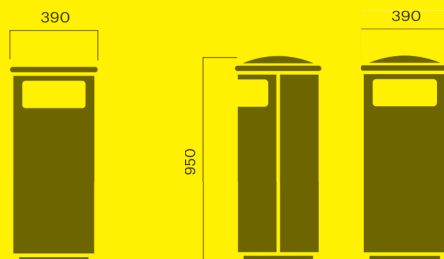

With ashtray

Art. 243-900	€ 1160 / £ 980	119	1 658	36
Art. 243-901	€ 910 / £ 790	119	1 658	36