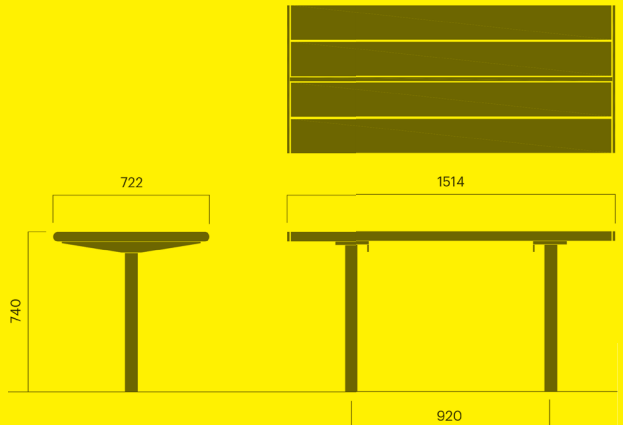

April standard table

Anchoring A or C		kg CO₂e	MJ	kg
Art. 733-900A	€ 1060 / £ 910	110	1 914	54
Art. 733-901A	€ 910 / £ 780	110	1 914	54
Art. 733-900C	€ 1020 / £ 870	111	1 937	55
Art. 733-901C	€ 870 / £ 740	111	1 937	55
Freestanding				
Art. 736-900	€ 1240 / £ 1060	127	2 158	60
Art. 736-901	€ 1050 / £ 900	127	2 158	60