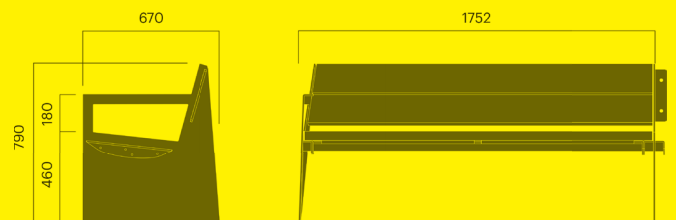

Bloc seat starter module

		kg CO₂e	MJ	kg
With armrests				
Art. 1556-900	€ 1780 / £ 1520	218	3 505	92
Art. 1556-901	€ 1470 / £ 1250	218	3 505	92
With armrests for forwarding				
Art. 1559-900	€ 1810 / £ 1550	218	3 505	96
Art. 1559-901	€ 1500 / £ 1280	218	3 505	96