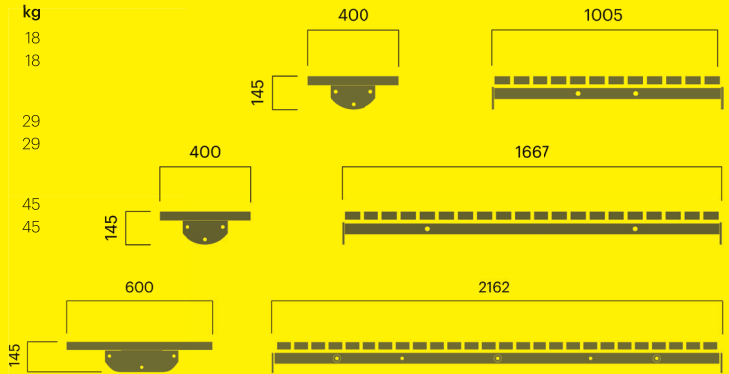

Vroom bench top

		kg CO₂e	MJ	kg
Short bench				
Art. 620-900JR	€ 470 / £ 410	35	623	18
Art. 620-901JR	€ 440 / £ 370	35	623	18
Standard				
Art. 620-900	€ 600 / £ 510	54	994	29
Art. 620-901	€ 550 / £ 460	54	994	29
Large bench				
Art. 632-900	€ 1060 / £ 910	73	1 457	45
Art. 632-901	€ 980 / £ 850	73	1 457	45