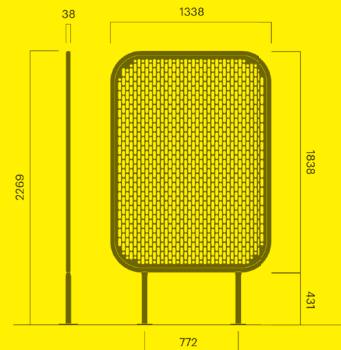

Pop urban screen #1

		kg CO₂e	MJ	kg
Art. 3870-900A	€ 1310 / £ 1090	114	1 681	35
Art. 3870-901A	€ 1110 / £ 920	114	1 681	35