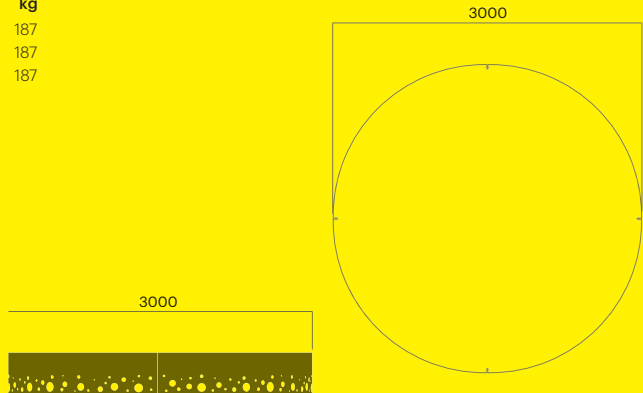

Decay edge compost planters

Circle

		kg CO₂e	MJ	kg
Art. 5874-900	€ 2330 / £ 1950	571	7 958	187
Art. 5874-901	€ 1900 / £ 1580	571	7 958	187
Art. 5874-903	€ 2330 / £ 1950	573	3 870	187