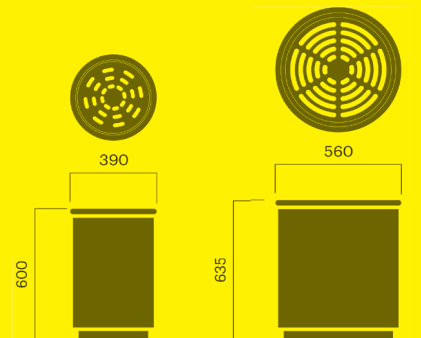

City ashtray

With flat top 60 litres

		kg CO₂e	MJ	kg
Art. 267-900	€ 940 / £ 800	82	1 190	32
Art. 267-901	€ 850 / £ 720	82	1 190	32

With flat top 120 litres

Art. 268-900	€ 1070 / £ 910	109	1 601	28
Art. 268-901	€ 980 / £ 840	109	1 601	35