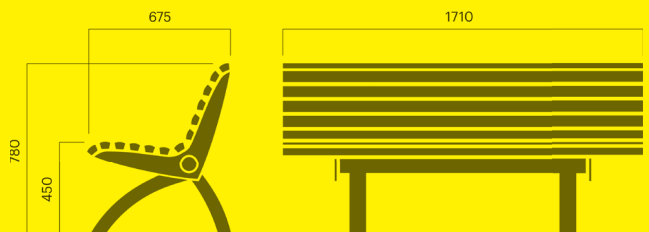

Urban seat

Freestanding		kg CO₂e	MJ	kg
Art. 516-900	€ 1380 / £ 1190	90	1625	47
Art. 516-901	€ 1250 / £ 1080	90	1625	47