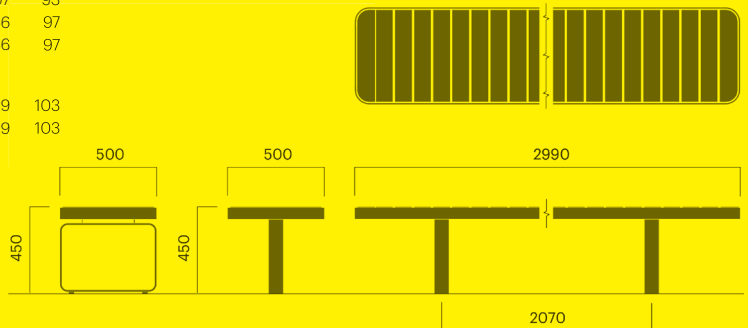

Freestanding

Art. 2504-900	€ 2410 / £ 2070	246	3 929	103
Art. 2504-901	€ 2120 / £ 1810	246	3 929	103