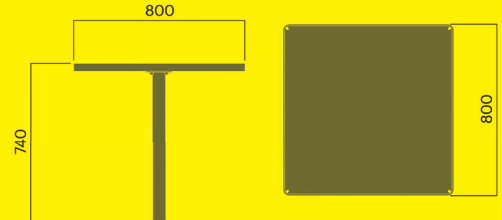

Berlin large table

Anchoring A or C		kg CO₂e	MJ	kg
Art. 3733-900A	€ 950 / £ 810	141	1 965	45
Art. 3733-901A	€ 850 / £ 720	141	1 965	45
Art. 3733-900C	€ 930 / £ 800	142	1 975	44
Art. 3733-901C	€ 820 / £ 700	142	1 975	45
Freestanding				
Art. 3733-900	€ 1060 / £ 910	147	2 054	47
Art. 3733-901	€ 940 / £ 800	147	2 054	47