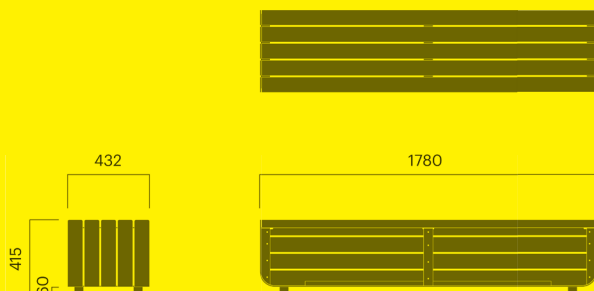

Add-on module

Art. 3608-900	€ 1560 / £ 1340	136	2 165	56
Art. 3608-901	€ 1330 / £ 1130	136	2 165	56