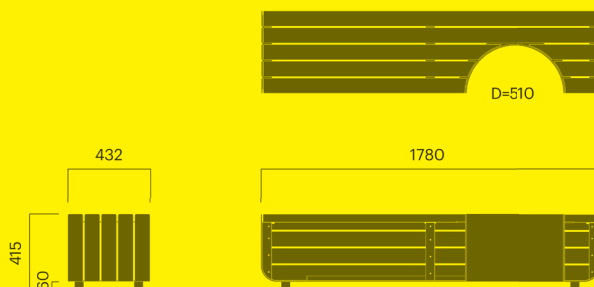

Add-on module

Art. 3608-900V	€ 2260 / £ 1930	172	2 612	63
Art. 3608-901V	€ 2050 / £ 1750	172	2 612	63
Art. 3608-900M	€ 2260 / £ 1930	166	2 528	61
Art. 3608-901M	€ 2050 / £ 1750	166	2 528	60
Art. 3608-900H	€ 2260 / £ 1930	172	2 612	63
Art. 3608-901H	€ 2050 / £ 1750	172	2 612	63