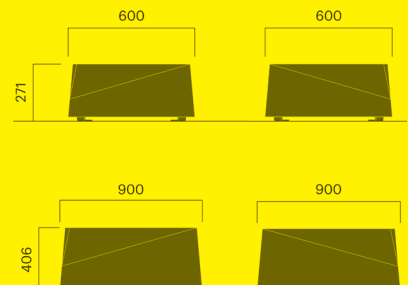

Bloc planter

		kg CO₂e	MJ	kg
45 litres				
Art. 1581-900	€ 1020 / £ 870	187	2 601	59
Art. 1581-901	€ 880 / £ 740	187	2 601	59
200 litres				
Art. 1582-900	€ 1860 / £ 1590	408	5 677	130
Art. 1582-901	€ 1580 / £ 1350	408	5 677	130