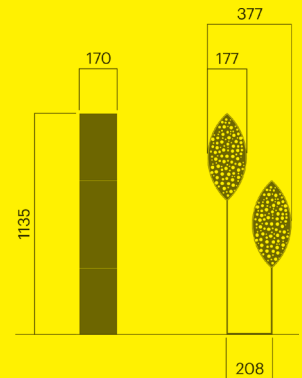

Leaf insect hotel double

Anchoring A or C		kg CO₂e	MJ	kg
Art. 5905-900A	€ 620 / £ 510	62	864	20

Anchoring A or C		kg CO₂e	MJ	kg
Art. 5905-901A	€ 510 / £ 430	62	864	20
Art. 5905-900C	€ 680 / £ 570	80	1119	26
Art. 5905-901C	€ 580 / £ 480	80	1119	26