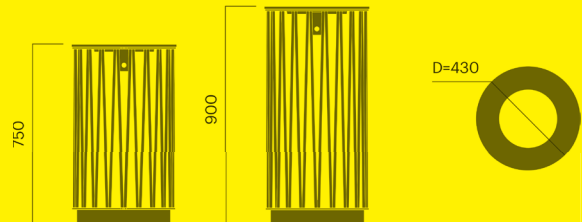

April litter bin

		kg CO₂e	MJ	kg
75 litres				
Art. 770-900	€ 1690 / £ 1440	184	2 572	39
Art. 770-901	€ 1520 / £ 1290	184	2 572	39
95 litres				
Art. 772-900	€ 1800 / £ 1540	237	3 307	48
Art. 772-901	€ 1630 / £ 1390	237	3 307	48