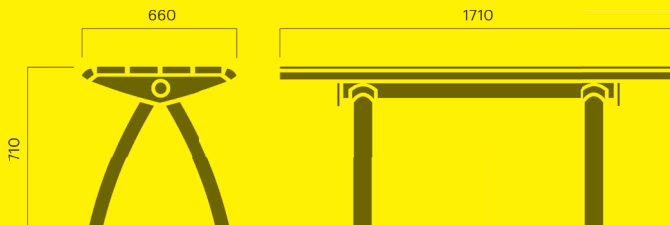

Urban table

Freestanding		kg CO₂e	MJ	kg
Art. 536-900	€ 1180 / £ 1010	86	1 498	48
Art. 536-901	€ 1060 / £ 890	86	1 498	41