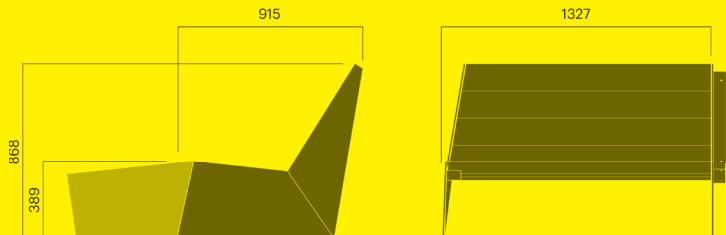

Start module for long sun bench

Art. 1577-900K	€ 2130 / £ 1820	274	4 367	130
Art. 1577-901K	€ 1900 / £ 1630	274	4 367	130