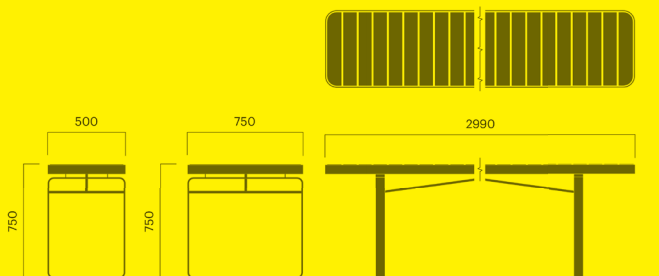

Forum table

3 metres

Freestanding, W500		kg CO₂e	MJ	kg
Art. 2534-900	€ 2610 / £ 2230	267	4 213	111
Art. 2534-901	€ 2230 / £ 1890	267	4 213	112

Freestanding, W750		kg CO₂e	MJ	kg
Art. 2536-900	€ 3190 / £ 2720	387	6 135	120
Art. 2536-901	€ 2620 / £ 2240	387	6 135	120