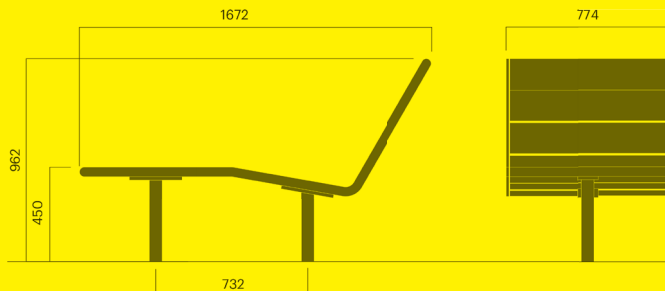

April sun bench

Anchoring A or C		kg CO₂e	MJ	kg
Art. 766-900A	€ 1670 / £ 1420	149	2 588	72
Art. 766-901A	€ 1490 / £ 1270	145	2 546	72
Art. 766-900C	€ 1630 / £ 1390	149	2 588	73
Art. 766-901C	€ 1440 / £ 1240	145	2 546	73