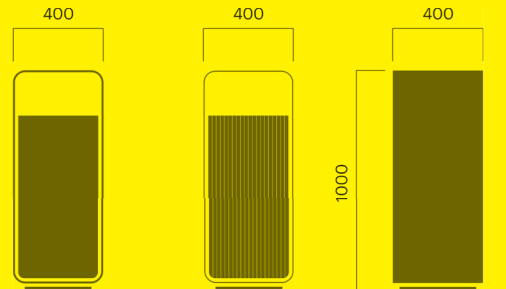

Vroom litter bin

80 litres

		kg CO₂e	MJ	kg
Art. 642-900	€ 1700 / £ 1460	295	4 106	93
Art. 642-901	€ 1430 / £ 1230	295	4 106	93

Corrugated front and back

Art. 642-900R	€ 1770 / £ 1520	285	3 982	91
Art. 642-901R	€ 1490 / £ 1270	285	3 982	91