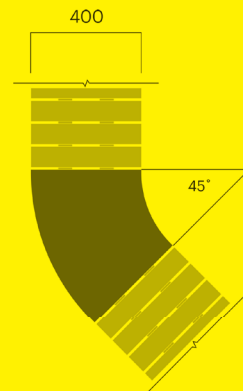

### Vroom 45° connector

		kg CO <sub>2</sub> e	MJ	kg
Art. 662-900	€ 680 / £ 580	133	1 850	42
Art. 662-901	€ 620 / £ 520	133	1 850	42