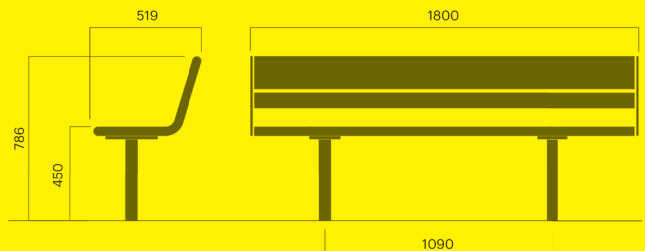

April seat

Anchoring A, B, C or MK		kg CO₂e	MJ	kg
Art. 723-900A	€ 980 / £ 850	86	1553	45
Art. 723-901A	€ 830 / £ 710	86	1553	45
Art. 723-900B	€ 1100 / £ 940	87	1557	45
Art. 723-901B	€ 940 / £ 800	87	1557	45
Art. 723-900C	€ 940 / £ 800	88	1576	46
Art. 723-901C	€ 790 / £ 680	88	1576	46
Art. 723-900MK	€ 890 / £ 760	63	1224	38
Art. 723-901MK	€ 770 / £ 660	63	1224	38

Freestanding		kg CO₂e	MJ	kg
Art. 726-900	€ 1060 / £ 910	99	1735	49
Art. 726-901	€ 930 / £ 800	99	1735	49