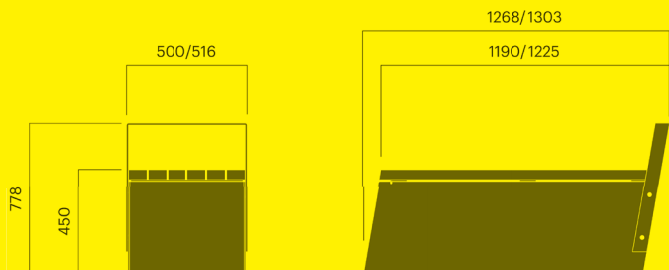

Parklet 2.0 seating module

		kg CO₂e	MJ	kg
Art. 4406-900	€ 1440 / £ 1240	216	3 243	79
Art. 4406-901	€ 1270 / £ 1080	216	3 243	79

With armrest

Art. 4407-900	€ 1580 / £ 1350	229	3 422	115
Art. 4407-901	€ 1430 / £ 1230	229	3 422	115

Without wood

Art. 4403-900	€ 950 / £ 810	189	2 630	60
Art. 4403-901	€ 830 / £ 710	189	2 630	60