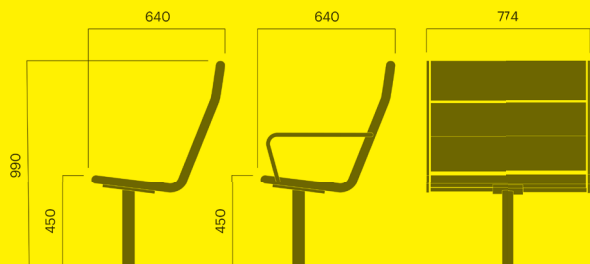

With armrests, anchoring A or C

Art. 764-900AT	€ 1160 / £ 990	91	1520	41
Art. 764-901AT	€ 1050 / £ 900	91	1520	41
Art. 764-900CT	€ 1130 / £ 960	93	1544	42
Art. 764-901CT	€ 1030 / £ 880	93	1544	42