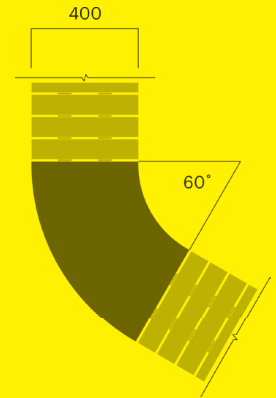

Vroom 60° connector

		kg CO₂e	MJ	kg
Art. 663-900	€ 710 / £ 600	135	1 882	43
Art. 663-901	€ 630 / £ 540	135	1 882	40