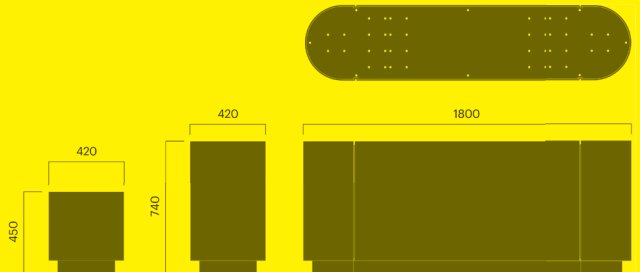

Pop planter

240 litres

Low, arranged for an optional urban screen		kg CO₂e	MJ	kg
Art. 3884-900	€ 2250 / £ 1920	567	7 892	167
Art. 3884-901	€ 1980 / £ 1700	567	7 892	148

440 litres

High, arranged for an optional urban screen 440 litres		kg CO₂e	MJ	kg
Art. 3886-900	€ 2680 / £ 2280	819	11 401	246
Art. 3886-901	€ 2380 / £ 2030	819	11 401	246