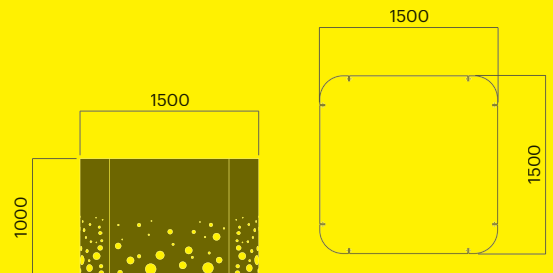

**Square H1000**

Art. 5884-900	€ 3840 / £ 3200	615	8 580	280
Art. 5884-901	€ 3300 / £ 2750	615	8 580	280
Art. 5884-903	€ 3840 / £ 3200	615	8 580	280