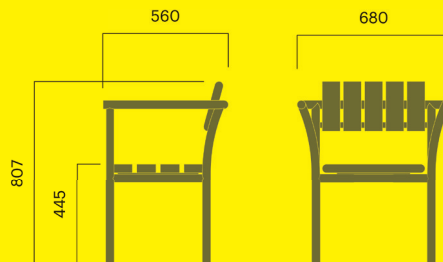

Parc chair

		kg CO₂e	MJ	kg
Art. 2318-900	€ 1090 / £ 940	48	936	19
Art. 2318-901	€ 960 / £ 830	48	936	19