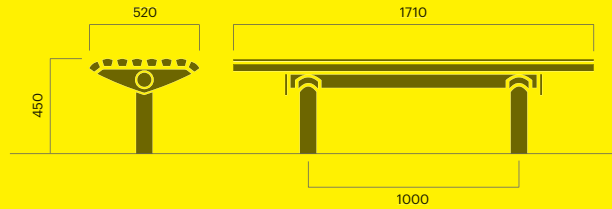

Urban bench

Narrow bench, anchoring A or C		kg CO₂e	MJ	kg
Art. 503-900A	€ 850 / £ 730	69	1192	35
Art. 503-901A	€ 750 / £ 630	69	1192	35
Art. 503-900C	€ 850 / £ 730	76	1286	35
Art. 503-901C	€ 750 / £ 630	76	1286	35

Wide bench, anchoring A or C		kg CO₂e	MJ	kg
Art. 504-900A	€ 940 / £ 800	73	1306	40
Art. 504-901A	€ 870 / £ 740	73	1306	40
Art. 504-900C	€ 940 / £ 800	81	1409	40
Art. 504-901C	€ 870 / £ 740	81	1409	40