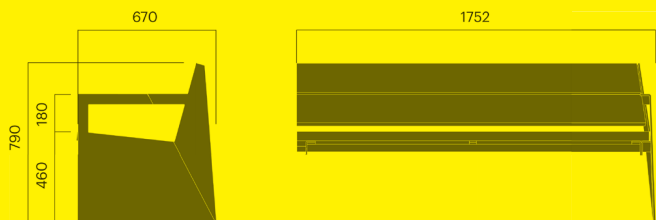

Bloc seat end module

With armrests		kg CO₂e	MJ	kg
Art. 1558-900	€ 1290 / £ 1100	136	2 361	66
Art. 1558-901	€ 1090 / £ 930	136	2 361	66