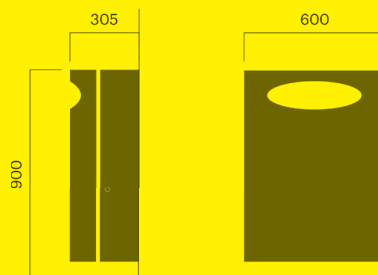

Urban litter bin

100 litres

For wall mounting		kg CO₂e	MJ	kg
Art. 546-900	€ 1240 / £ 1060	120	1680	45
Art. 546-901	€ 1040 / £ 880	120	1680	38