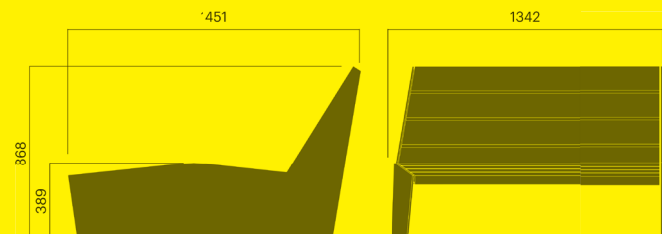

Start module for short sun bench

Art. 1567-900K	€ 2480 / £ 2120	312	5 115	139
Art. 1567-901K	€ 2070 / £ 1770	312	5 115	139