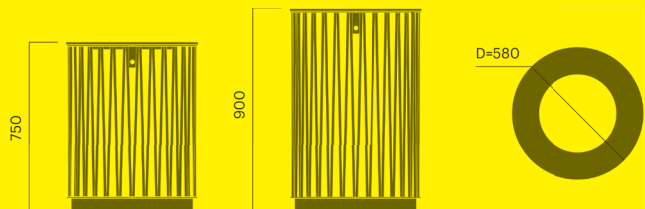

April litter bin

		kg CO₂e	MJ	kg
145 litres				
Art. 774-900	€ 1950 / £ 1670	180	2 514	56
Art. 774-901	€ 1750 / £ 1500	180	2 514	55
175 litres				
Art. 776-900	€ 2050 / £ 1750	325	4 541	67
Art. 776-901	€ 1870 / £ 1610	325	4 541	67