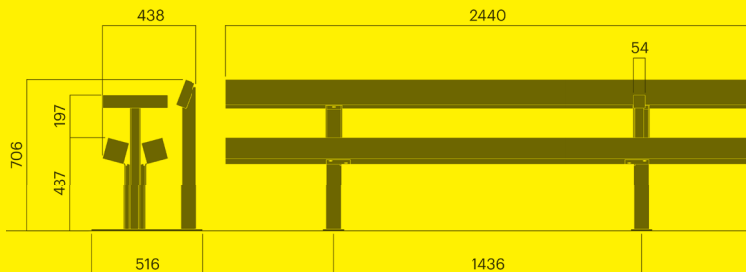

Ypsilon seat with armrest

Freestanding or anchoring C	kg CO₂e	MJ	kg	
Art. 6217-900C	€ 2360 / £ 2020	154	2505	55
Art. 6217-901C	€ 2140 / £ 1830	154	2505	55
Art. 6217-900	€ 2360 / £ 2020	114	1949	55
Art. 6217-901	€ 2140 / £ 1830	114	1949	55