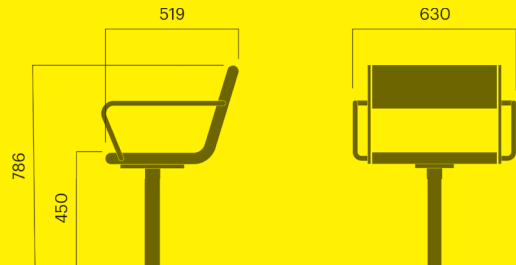

Freestanding

Art. 77-900T	€ 820 / £ 700	76	1154	33
Art. 77-901T	€ 710 / £ 600	76	1154	33