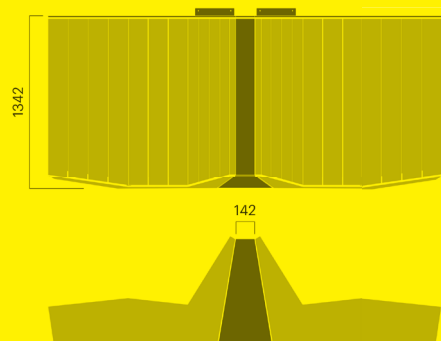

Bloc sun bench back connection

Starter module

		kg CO₂e	MJ	kg
Art. 1561-901	€ 850 / £ 710	127	1 849	20
Art. 1561-900	€ 950 / £ 790	127	1 849	20