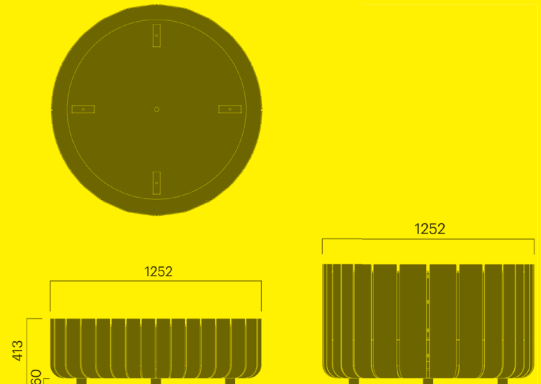

Stripes planter small

Low, 170 litres		kg CO₂e	MJ	kg
Art. 3678-900	€ 3190 / £ 2650	478	6 665	151
Art. 3678-901	€ 2650 / £ 2270	478	6 665	151

High, 440 litres		kg CO₂e	MJ	kg
Art. 3674-900	€ 4260 / £ 3550	734	10 230	233
Art. 3674-901	€ 3720 / £ 3100	734	0	232