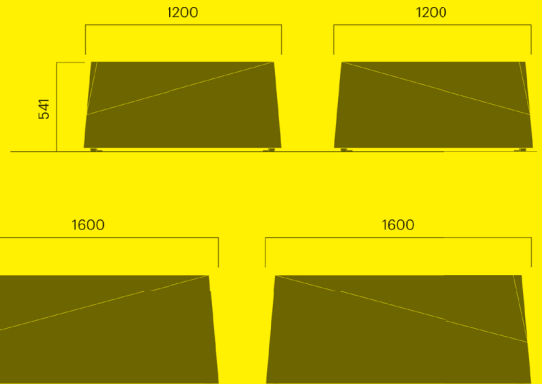

Bloc planter

520 litres		kg CO₂e	MJ	kg
Art. 1583-900	€ 2930 / £ 2500	715	9 952	227
Art. 1583-901	€ 2480 / £ 2120	715	9 952	227
1250 litres		kg CO₂e	MJ	kg
Art. 1584-900	€ 4120 / £ 3430	1193	16 618	379
Art. 1584-901	€ 3480 / £ 2970	1193	16 618	375