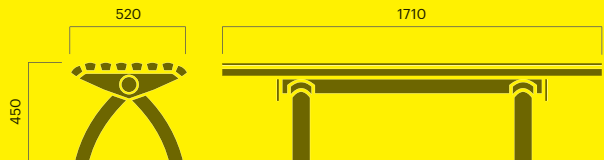

Urban bench

Narrow bench, freestanding		kg CO₂e	MJ	kg
Art. 506-900	€ 950 / £ 810	80	1347	36
Art. 506-901	€ 810 / £ 690	80	1347	36

Wide bench, freestanding		kg CO₂e	MJ	kg
Art. 507-900	€ 1060 / £ 910	85	1475	40
Art. 507-901	€ 920 / £ 790	85	1475	40