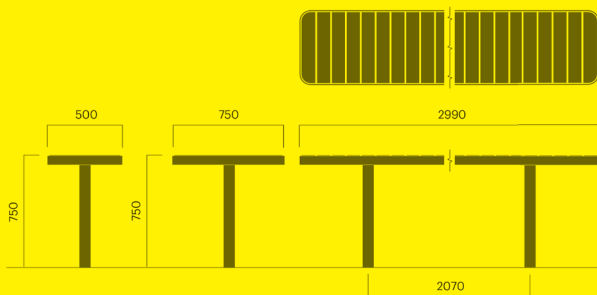

Forum table

3 metres

Anchoring A or C, W500		kg CO₂e	MJ	kg
Art. 2534-900A	€ 2160 / £ 1840	230	3 708	98
Art. 2534-901A	€ 1900 / £ 1630	230	3 708	98
Art. 2534-900C	€ 2100 / £ 1790	242	3 868	102
Art. 2534-901C	€ 1840 / £ 1570	242	3 868	102

Anchoring A or C, W750		kg CO₂e	MJ	kg
Art. 2536-900A	€ 2770 / £ 2360	272	4 531	79
Art. 2536-901A	€ 2530 / £ 2160	272	4 531	79
Art. 2536-900C	€ 2710 / £ 2310	269	4 493	78
Art. 2536-901C	€ 2440 / £ 2090	269	4 493	78