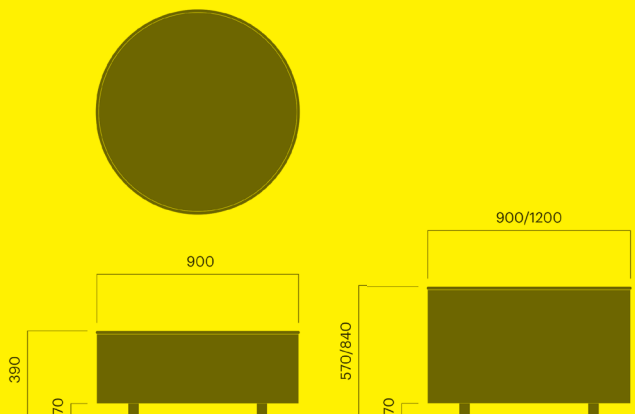

April Go planter

H390/D900, 150 litres		kg CO₂e	MJ	kg
Art. 7083-900	€ 970 / £ 830	165	2 300	49
Art. 7083-901	€ 860 / £ 730	165	2 300	40
H570/D900, 300 litres				
Art. 7084-900	€ 1 380 / £ 1 170	201	2 805	74
Art. 7084-901	€ 1 150 / £ 990	201	2 805	74
H820/D900, 460 litres				
Art. 7085-900	€ 1 690 / £ 1 440	220	3 069	71
Art. 7085-901	€ 1 560 / £ 1 300	220	3 069	70
H840/D2100, 800 litres				
Art. 7087-900	€ 2 680 / £ 2 240	498	6 930	168
Art. 7087-901	€ 2 380 / £ 1 980	498	6 930	168