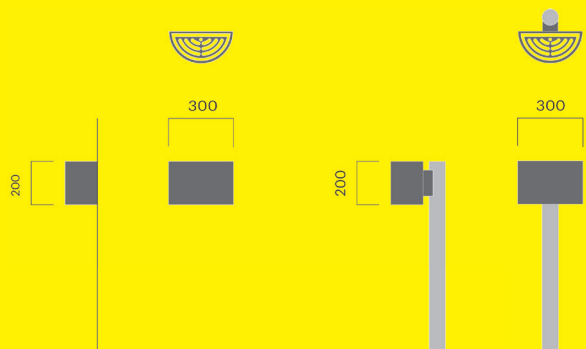

City ashtray

		kg CO₂e	MJ	kg
For mounting				
Art. 265-900	€ 350 / £ 300	18	253	5
Art. 265-901	€ 330 / £ 280	18	253	5
For mounting pole				
Art. 266-900	€ 360 / £ 310	20	286	6
Art. 266-901	€ 350 / £ 300	20	286	6