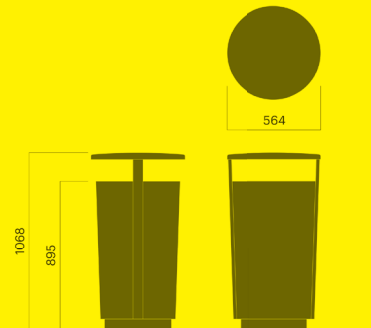

Folk litter bin

		kg CO₂e	MJ	kg
Art. 4944-904	€ 1700 / £ 1460	212	3 039	67