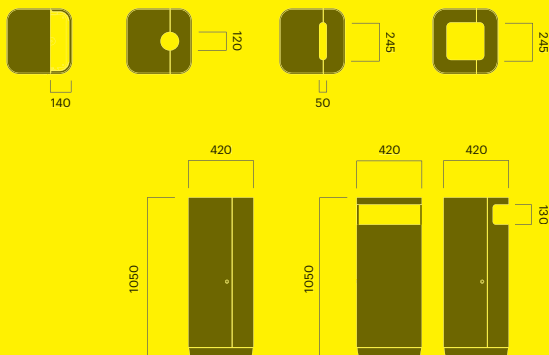

Forum litter bin

130 litres

		kg CO₂e	MJ	kg
Art. 2542-900	€ 1810 / £ 1550	180	2 475	85
Art. 2542-901	€ 1520 / £ 1290	180	2 475	85
Art. 2543-900	€ 1810 / £ 1550	183	2 521	86
Art. 2543-901	€ 1520 / £ 1290	183	2 521	86
Art. 2544-900	€ 1810 / £ 1550	174	2 394	85
Art. 2544-901	€ 1520 / £ 1260	174	2 394	85
Art. 2545-900	€ 1810 / £ 1550	175	2 404	84
Art. 2545-901	€ 1520 / £ 1290	175	2 404	84

With opening to the side		kg CO₂e	MJ	kg
Art. 2546-900	€ 1810 / £ 1550	203	2 802	94
Art. 2546-901	€ 1520 / £ 1290	203	2 802	94