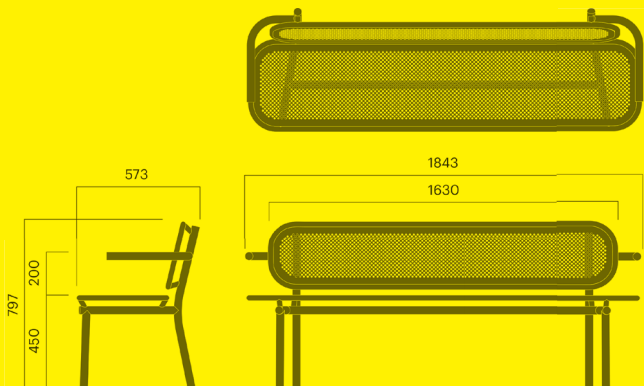

## Pop seat with armrests

		kg CO <sub>2</sub> e	MJ	kg
Art. 3817-900	€ 1580 / £ 1350	108	1565	37
Art. 3817-901	€ 1190 / £ 1030	108	1565	37