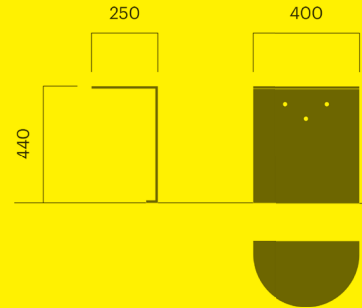

Vroom curved end

		kg CO₂e	MJ	kg
Art. 651-900	€ 350 / £ 300	68	941	21
Art. 651-901	€ 290 / £ 240	68	941	21