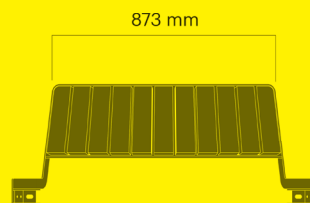

Vroom curved back inner radius

		kg CO₂e	MJ	kg
IR600				
Art. 622-900-D2	€ 800 / £ 670	30	465	11
Art. 622-901-D2	€ 700 / £ 580	30	465	11
IR1100				
Art. 622-900-D3	€ 800 / £ 670	33	505	22
Art. 622-901-D3	€ 700 / £ 580	33	505	22
IR1600				
Art. 622-900-D4	€ 800 / £ 670	35	548	23
Art. 622-901-D4	€ 700 / £ 580	35	548	23
IR2100				
Art. 622-900-D5	€ 800 / £ 670	37	575	25
Art. 622-901-D5	€ 700 / £ 580	37	575	25