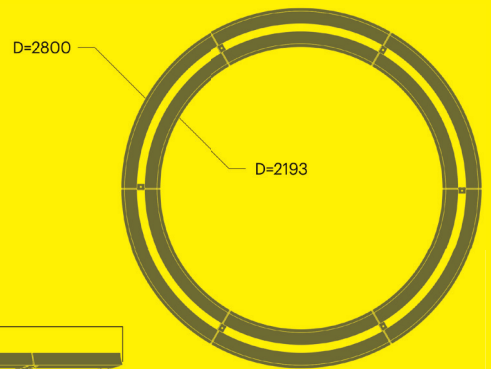

Ypsilon circle bench

		kg CO₂e	MJ	kg
D2800 — price on request				
Art. 6210-900C	€ 7230 / £ 6030	-	-	-
Art. 6210-901C	€ 6730 / £ 5610	-	-	-
Art. 6210-900	€ 6980 / £ 5820	-	-	-
Art. 6210-901	€ 6480 / £ 5400	-	-	-
D3500 — price on request				
Art. 6212-900C		-	-	-
Art. 6212-901C		-	-	-
Art. 6212-900		-	-	-
Art. 6212-901		-	-	-