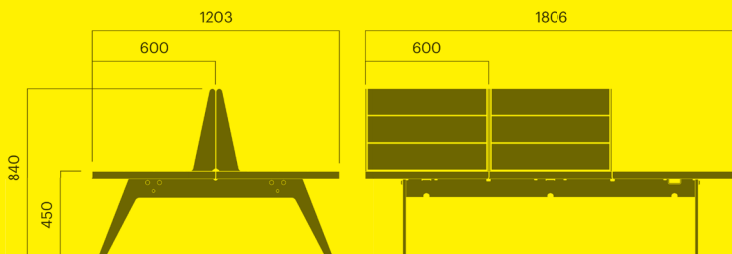

Atlas double seat

		kg CO₂e	MJ	kg
Art. 4527-900	€ 6140 / £ 5120	589	9 283	240
Art. 4527-901	€ 5770 / £ 4800	589	9 283	240
With 2 armrests				
Art. 4528-900	€ 6630 / £ 5520	620	9 710	252
Art. 4528-901	€ 6120 / £ 5100	620	9 710	252