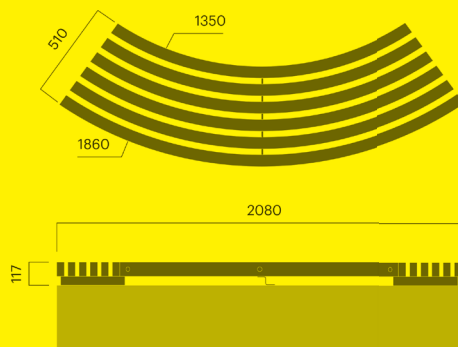

Via bench top curved

		kg CO₂e	MJ	kg
Art. 1330-901	€ 1860 / £ 1590	99	2 001	62

For wall top

		kg CO₂e	MJ	kg
Art. 1330-900MK	€ 1690 / £ 1440	64	1 549	46
Art. 1330-901MK	€ 1650 / £ 1410	64	1 549	46

		kg CO₂e	MJ	kg
Art. 1330-900	€ 2000 / £ 1710	99	2 001	62