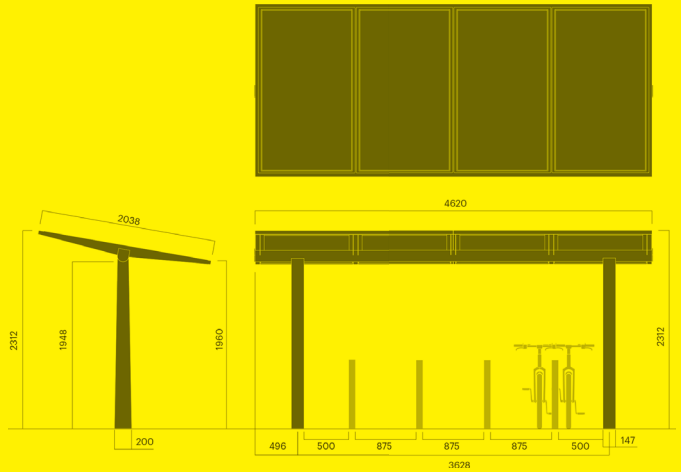

Cover

Cover roof

		kg CO₂e	MJ	kg
With steel roof				
Art. 4701-900A	€ 12000 / £ 10000	1945	27 166	618
Art. 4701-901A	€ 10500 / £ 8750	1945	27 166	618
With glass roof				
Art. 4702-900A	€ 13000 / £ 11090	1446	21 065	584
Art. 4702-901A	€ 11500 / £ 9830	1446	21 065	584
With sedum roof				
Art. 4703-900A	€ 13500 / £ 11530	1880	29 113	628
Art. 4703-901A	€ 12000 / £ 10250	1880	29 113	628