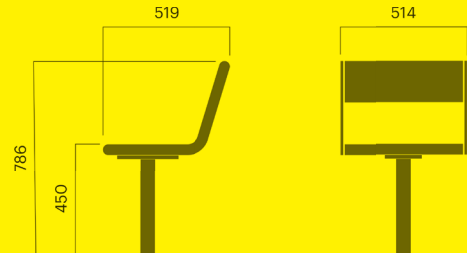

April chair

Anchoring A, B, C or MK		kg CO₂e	MJ	kg
Art. 74-900A	€ 550 / £ 470	50	790	20
Art. 74-901A	€ 470 / £ 410	50	790	20
Art. 74-900B	€ 630 / £ 540	50	790	21
Art. 74-901B	€ 560 / £ 470	50	790	21
Art. 74-900C	€ 520 / £ 450	51	801	21
Art. 74-901C	€ 450 / £ 390	51	801	21
Art. 74-900MK	€ 510 / £ 440	39	631	17
Art. 74-901MK	€ 450 / £ 390	39	631	17

Freestanding

Art. 75-900	€ 740 / £ 640	69	1055	27
Art. 75-901	€ 650 / £ 560	69	1055	27