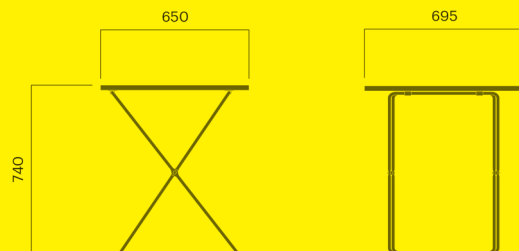

April Go folding table

Table top made of wood		kg CO₂e	MJ	kg
Art. 7033-900	€ 820 / £ 700	38	503	13
Art. 7033-901	€ 720 / £ 610	38	503	12

Table top in powder-coated aluminium

Art. 7033-330	€ 1120 / £ 950	50	777	16
Art. 7033-331	€ 1020 / £ 880	50	777	20

Foldable