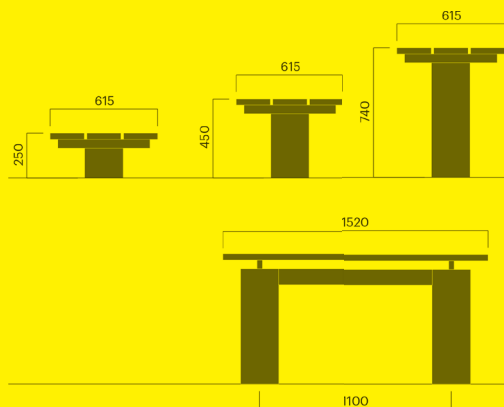

H740 anchoring A and C

Art. 5634-900A	€ 1270 / £ 1090	168	2 528	80
Art. 5634-901A	€ 1090 / £ 930	168	2 528	80
Art. 5634-900C	€ 1270 / £ 1090	208	3 096	99
Art. 5634-901C	€ 1090 / £ 930	208	3 096	99