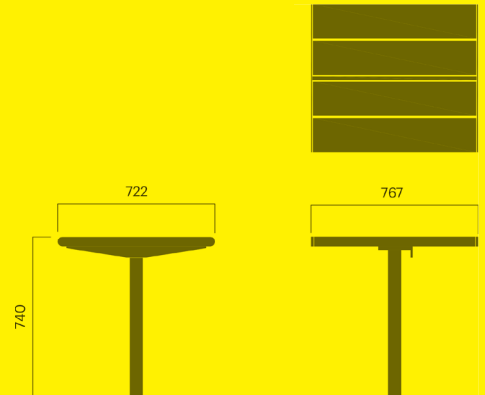

April square table

Anchoring A or C		kg CO₂e	MJ	kg
Art. 734-900A	€ 680 / £ 580	66	1 091	30
Art. 734-901A	€ 600 / £ 510	66	1 091	30
Art. 734-900C	€ 660 / £ 570	67	1 100	30
Art. 734-901C	€ 580 / £ 490	67	1 100	30
Freestanding				
Art. 735-900	€ 920 / £ 790	92	1 457	38
Art. 735-901	€ 830 / £ 710	92	1 457	38