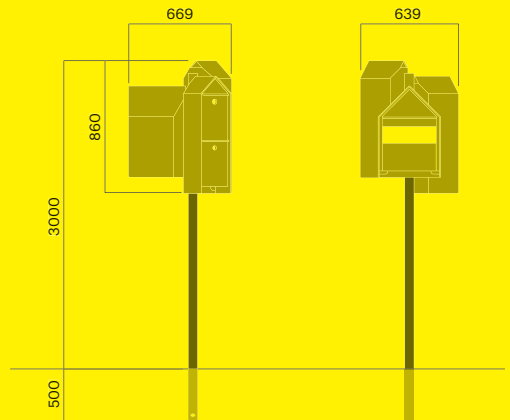

Vestre Habitats

2 m mounting post

		kg CO₂e	MJ	kg
Art. 5827-900A	€ 280 / £ 240	188	2 612	11
Art. 5827-901A	€ 210 / £ 180	188	2 612	13
Art. 5827-900C	€ 260 / £ 210	42	589	13
Art. 5827-901C	€ 190 / £ 160	42	589	13

3 m mounting post anchoring A or C

Art. 5828-900A	€ 310 / £ 260	204	2 838	16
Art. 5828-901A	€ 250 / £ 200	204	2 838	18
Art. 5828-900C	€ 290 / £ 250	59	831	18
Art. 5828-901C	€ 220 / £ 190	59	831	18

Large foot plate/foot D700mm for 2 m post

Art. 5829-900	€ 510 / £ 430	151	2 109	48
Art. 5829-901	€ 440 / £ 360	151	2 109	48