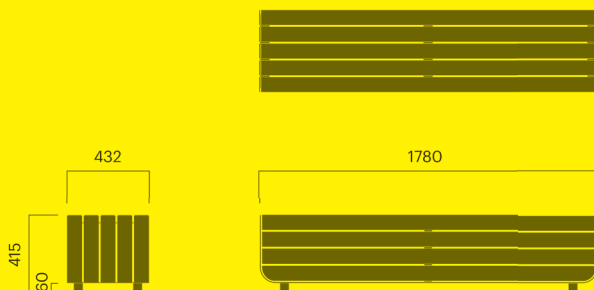

Stripes bench rectangular

		kg CO₂e	MJ	kg
Art. 3606-900	€ 2290 / £ 1960	151	2 713	80
Art. 3606-901	€ 2120 / £ 1810	151	2 713	79