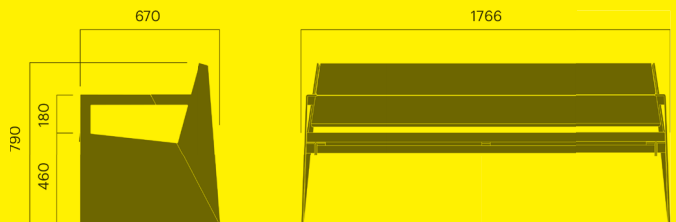

Bloc seat

		kg CO₂e	MJ	kg
With armrests				
Art. 1517-900	€ 1700 / £ 1460	221	3 546	94
Art. 1517-901	€ 1370 / £ 1180	221	3 546	94