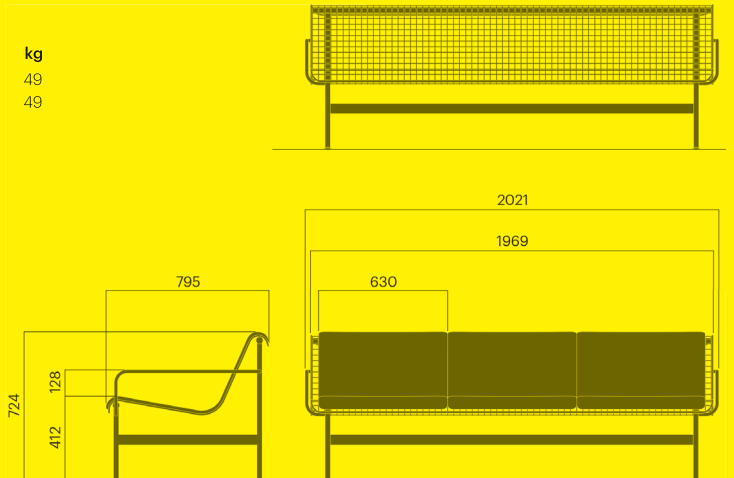

Munch seat

3-seater		kg CO₂e	MJ	kg
Art. 5117-900	€ 1660 / £ 1420	153	2 136	49
Art. 5117-901	€ 1420 / £ 1210	153	2 136	49

Cushions available, pricing on request