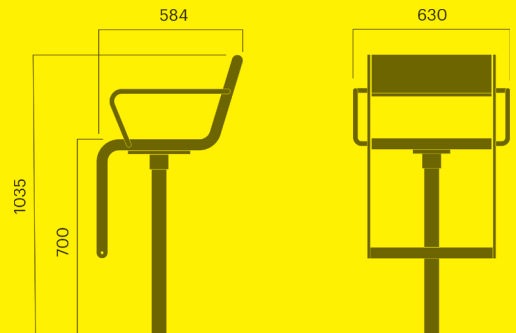

Freestanding

Art. 79-900	€ 1260 / £ 1070	125	1 845	44
Art. 79-901	€ 1130 / £ 960	125	1 845	44