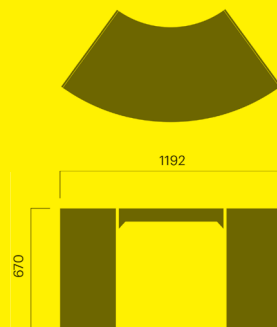

Via curved table

		kg CO₂e	MJ	kg
Art. 1338-900	€ 1580 / £ 1350	210	3 330	87
Art. 1338-901	€ 1460 / £ 1240	210	3 330	87