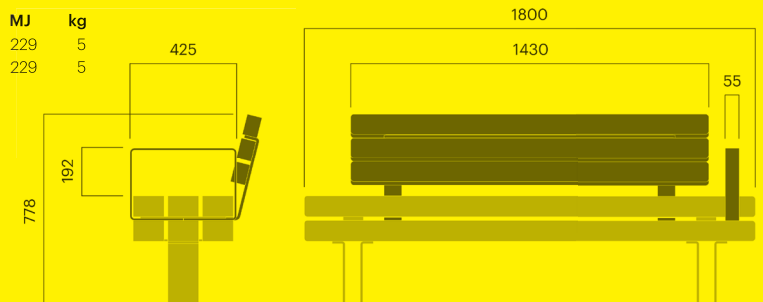

Armrest

		kg CO₂e	MJ	kg
Art. 4025-900	€ 210 / £ 190	16	229	5
Art. 4025-901	€ 190 / £ 170	16	229	5