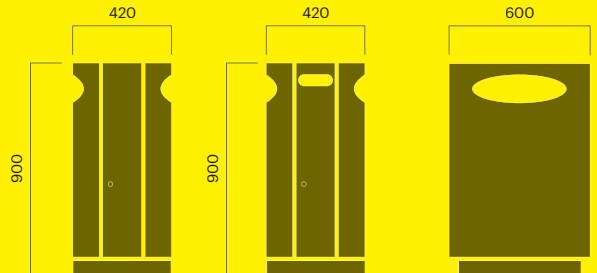

Urban litter bin

140 litres		kg CO₂e	MJ	kg
Art. 544-900	€ 1560 / £ 1320	183	2 712	81
Art. 544-901	€ 1360 / £ 1150	183	2 712	81

With ashtray

Art. 545-900	€ 1780 / £ 1520	194	2 926	75
Art. 545-901	€ 1580 / £ 1350	194	2 926	83

Recycling 2 x 70 litres

Art. 547-900	€ 1950 / £ 1670	209	3 067	88
Art. 547-901	€ 1570 / £ 1340	209	3 067	83