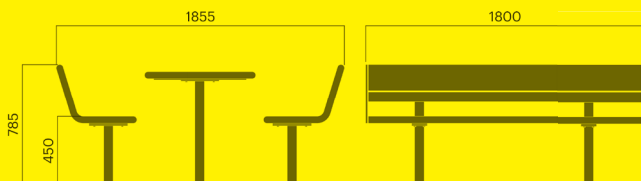

Without back child height 360/550

Art. 755-900JR	€ 2770 / £ 2310	317	5 248	139
Art. 755-901JR	€ 2330 / £ 1950	317	5 248	142