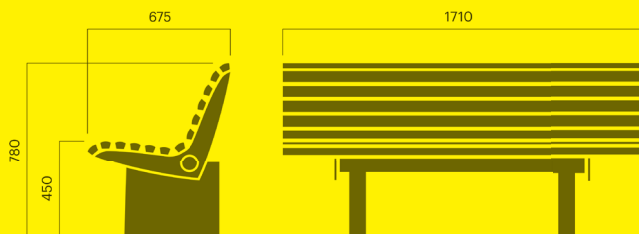

## Urban armrests for seat

Armrest pair

		kg CO <sub>2</sub> e	MJ	kg
Art. 525-900	€ 280 / £ 240	19	259	6
Art. 525-901	€ 240 / £ 200	19	259	6