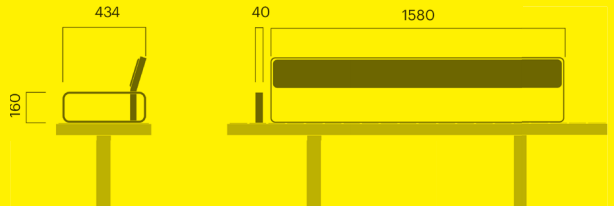

Forum armrests and back

Backrest for 2 and 3 meter bench	kg CO₂e	MJ	kg	
Art. 2522-900	€ 600 / £ 510	31	498	13
Art. 2522-901	€ 470 / £ 410	31	498	12

Armrest

Art. 2525-900	€ 170 / £ 140	10	133	3
Art. 2525-901	€ 140 / £ 120	10	133	3