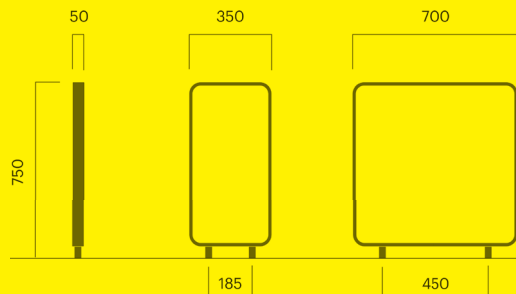

Forum bicycle rack for 2 bicycles

Anchoring A or C

		kg CO₂e	MJ	kg
Small				
Art. 2584-904A	€ 370 / £ 320	18	309	10
Art. 2584-904C	€ 340 / £ 290	21	361	5
Big				
Art. 2586-904A	€ 490 / £ 420	28	464	9
Art. 2586-904C	€ 370 / £ 320	21	361	13