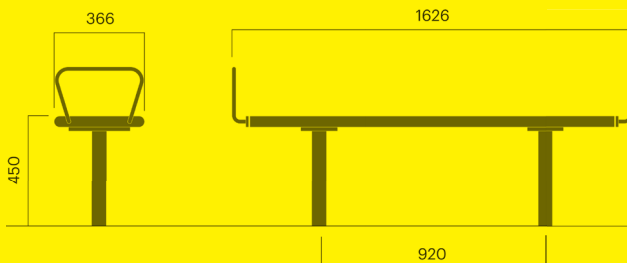

April bench

Anchoring A, B, C or MK		kg CO₂e	MJ	kg
Art. 704-900A	€ 1050 / £ 900	77	1265	34
Art. 704-901A	€ 900 / £ 770	77	1265	34
Art. 704-900B	€ 1170 / £ 1000	79	1303	35
Art. 704-901B	€ 1040 / £ 890	79	1303	35
Art. 704-900C	€ 1010 / £ 860	77	1265	35
Art. 704-901C	€ 860 / £ 730	77	1265	35
Art. 704-900MK	€ 1020 / £ 870	53	941	27
Art. 704-901MK	€ 870 / £ 750	53	941	34

Freestanding

Art. 707-900	€ 1170 / £ 1000	86	1396	37
Art. 707-901	€ 1060 / £ 910	86	1396	37