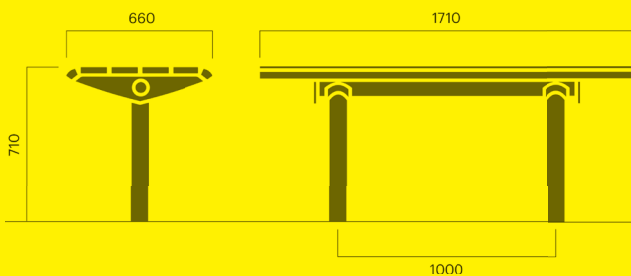

Urban table

Anchoring A or C		kg CO₂e	MJ	kg
Art. 533-900A	€ 980 / £ 830	97	1 656	48
Art. 533-901A	€ 850 / £ 710	97	1 656	48
Art. 533-900C	€ 980 / £ 830	96	1 627	45
Art. 533-901C	€ 850 / £ 710	96	1 627	45