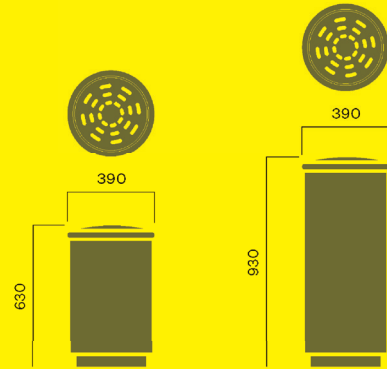

City ashtray

With domed top 10 litres

Height: 630		kg CO₂e	MJ	kg
Art. 263-900	€ 880 / £ 750	121	1 346	28
Art. 263-901	€ 780 / £ 660	121	1 346	37
Height: 930		kg CO₂e	MJ	kg
Art. 264-900	€ 980 / £ 840	152	1 766	45
Art. 264-901	€ 880 / £ 740	152	1 766	45