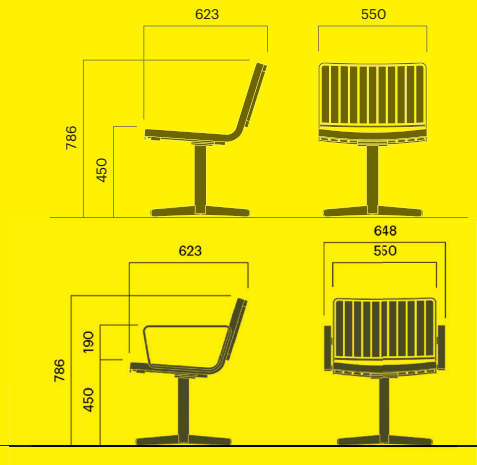

Freestanding with armrests

Art. 3717-900	€ 1560 / £ 1340	97	1464	36
Art. 3717-901	€ 1410 / £ 1210	97	1464	36