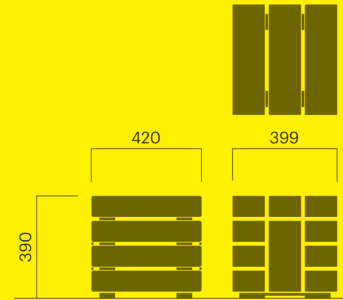

Kong cube

		kg CO₂e	MJ	kg
Freestanding				
Art. 4010-900	€ 1340 / £ 1140	74	1336	38
Art. 4010-901	€ 1160 / £ 990	74	1336	38
Rootfixing in place				
Art. 4010-900C	€ 1380 / £ 1190	88	1529	43
Art. 4010-901C	€ 1200 / £ 1020	88	1529	43