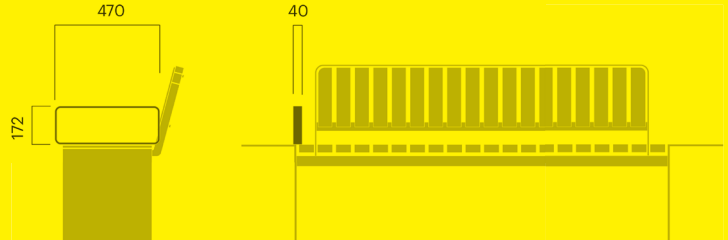

Vroom armrests

Armrest		kg CO₂e	MJ	kg
Art. 624-900	€ 180 / £ 160	8	108	3
Art. 624-901	€ 130 / £ 110	8	108	4

For bench on wall top

Art. 624-900MK	€ 180 / £ 160	8	108	5
Art. 624-901MK	€ 130 / £ 110	8	108	5