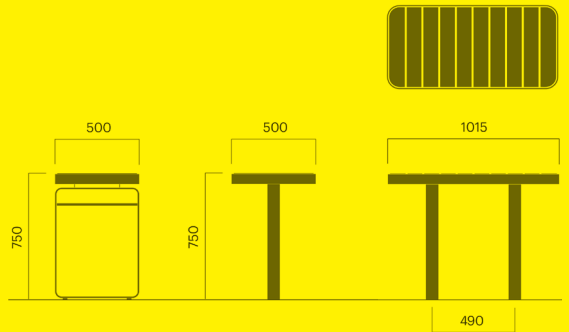

Anchoring A or C

Art. 2532-900A	€ 1120 / £ 960	135	2 041	51
Art. 2532-901A	€ 980 / £ 850	135	2 041	51
Art. 2532-900C	€ 1060 / £ 910	146	2 200	55
Art. 2532-901C	€ 920 / £ 790	146	2 200	55