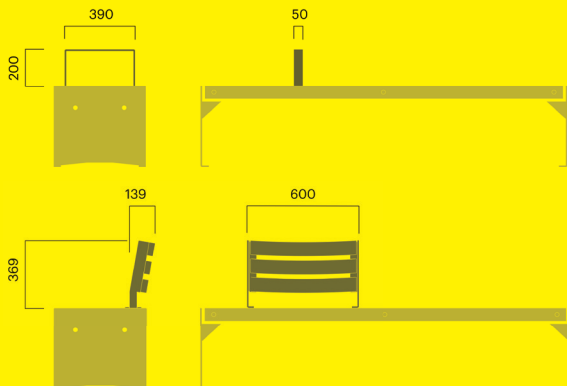

Via

		kg CO₂e	MJ	kg
Armrest				
Art. 1327-900	€ 620 / £ 520	12	190	5
Art. 1327-901	€ 570 / £ 480	12	190	5
Backrest				
Art. 1325-900	€ 240 / £ 200	13	185	4
Art. 1325-901	€ 200 / £ 180	13	185	4