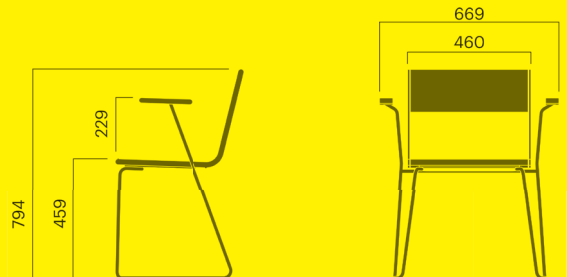

Wooden seat and back

Art. 7014-900	€ 580 / £ 500	33	500	14
Art. 7014-901	€ 530 / £ 450	33	500	13

Stackable