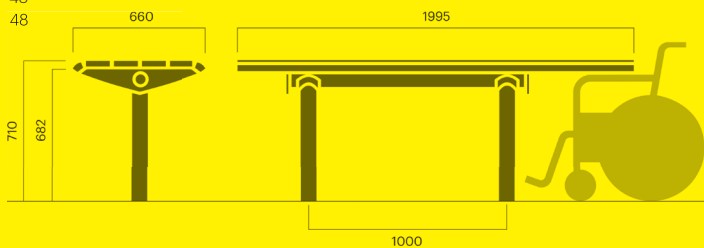

Freestanding

Art. 539-900	€ 1310 / £ 1120	102	1 722	48
Art. 539-901	€ 1170 / £ 1000	102	1 722	48