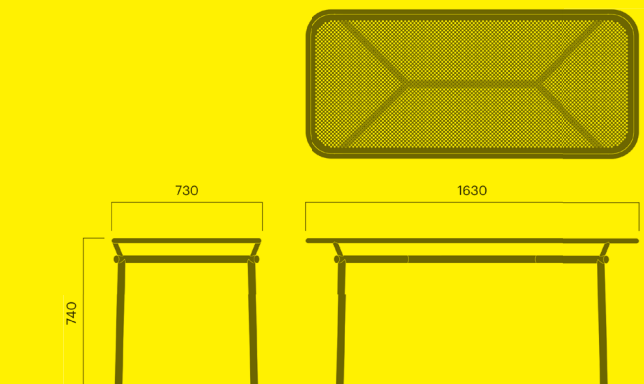

Pop table

		kg CO₂e	MJ	kg
Art. 3836-900	€ 960 / £ 830	88	1286	42
Art. 3836-901	€ 790 / £ 680	88	1286	42