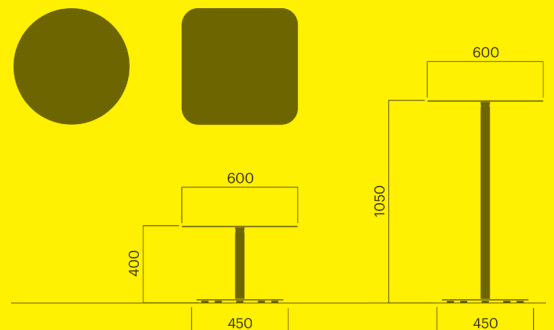

Munch cafe table

Round, high		kg CO₂e	MJ	kg
Art. 5137-900	€ 550 / £ 460	100	1 394	32
Art. 5137-901	€ 470 / £ 400	100	1 394	32
Square, high		kg CO₂e	MJ	kg
Art. 5138-900	€ 580 / £ 480	115	1 595	38
Art. 5138-901	€ 510 / £ 430	115	1 595	38
Round, low		kg CO₂e	MJ	kg
Art. 5130-900	€ 500 / £ 420	96	1 340	31
Art. 5130-901	€ 430 / £ 350	96	1 340	31
Square, low		kg CO₂e	MJ	kg
Art. 5131-900	€ 540 / £ 450	112	1 556	37
Art. 5131-901	€ 460 / £ 390	112	1 556	37