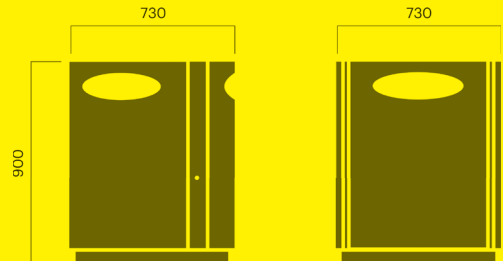

Urban recycling

3 x 80 litres

		kg CO₂e	MJ	kg
Art. 572-900	€ 2980 / £ 2540	280	3 913	89
Art. 572-901	€ 2680 / £ 2300	280	3 913	85