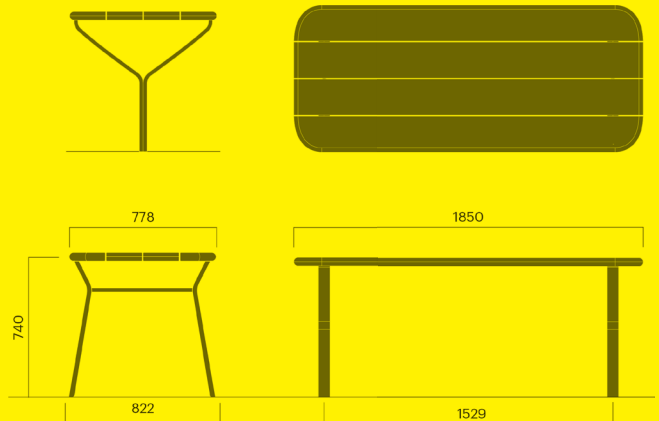

Folk table

Anchored by roofixng   kg CO₂e   MJ   kg
Art. 4933-904C   € 1200 / £ 1000   96   1908   39

Anchoring with base plate
Art. 4933-904A   € 1380 / £ 1190   108   2104   39

Freestanding
Art. 4933-904   € 1380 / £ 1190   54   1201   35