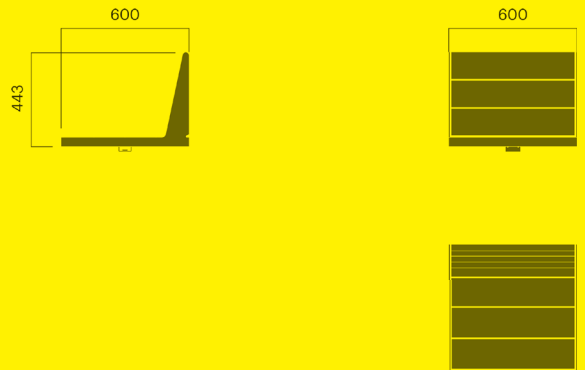

Atlas seat pan with back

		kg CO₂e	MJ	kg
Seat without backrest				
Art. 4521-900	€ 940 / £ 780	67	1157	33
Art. 4521-901	€ 910 / £ 760	67	1157	33
With armrests left (V) or right (H)				
Art. 4526-900V	€ 1110 / £ 930	83	1392	38
Art. 4526-901V	€ 1030 / £ 860	83	1392	38
Art. 4526-900H	€ 1110 / £ 930	83	1392	38
Art. 4526-901H	€ 1030 / £ 860	83	1392	38