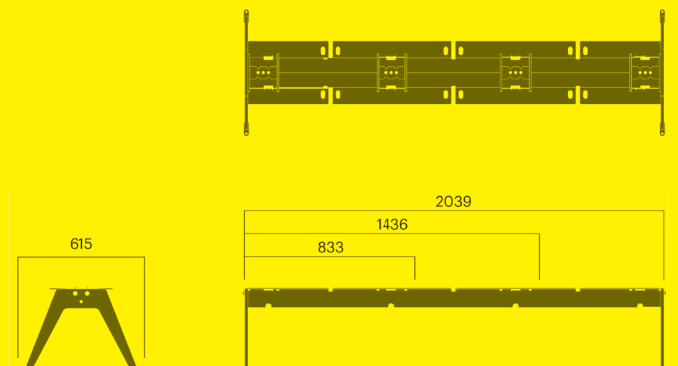

Atlas frame

		kg CO₂e	MJ	kg
Frame 2 seats				
Art. 4550-900	€ 660 / £ 550	101	1407	32
Art. 4550-901	€ 540 / £ 450	101	1407	32
Frame 3 seats				
Art. 4551-900	€ 760 / £ 640	131	1864	41
Art. 4551-901	€ 630 / £ 540	131	1864	41
Frame 4 seats				
Art. 4552-900	€ 920 / £ 780	165	2296	52
Art. 4552-901	€ 760 / £ 660	165	2296	52