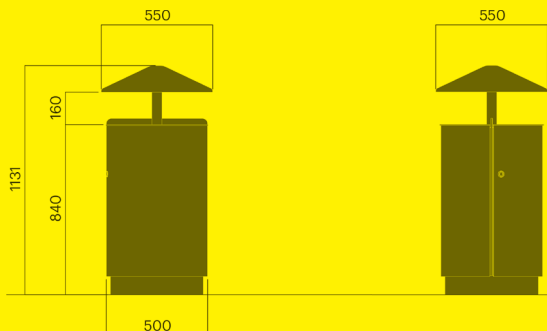

Hill

Hill litter bin

		kg CO₂e	MJ	kg
2 x 70 litres				
Art. 6342-900	€ 1650 / £ 1410	203	2 828	64
Art. 6342-901	€ 1450 / £ 1240	203	2 828	63
140 litres				
Art. 6344-900	€ 1560 / £ 1330	200	2 793	64
Art. 6344-901	€ 1360 / £ 1160	200	2 793	63