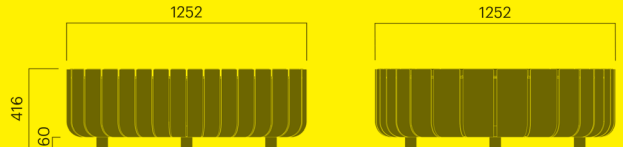

Stripes circle bench small

		kg CO₂e	MJ	kg
Art. 3612-900	€ 3630 / £ 3100	324	4 761	108
Art. 3612-901	€ 3190 / £ 2720	324	4 761	108