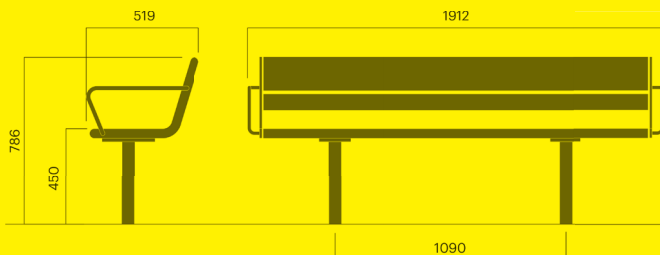

April seat

Anchoring A, B, C or MK		kg CO₂e	MJ	kg
Art. 724-900A	€ 1130 / £ 960	93	1 646	47
Art. 724-901A	€ 950 / £ 810	93	1 646	47
Art. 724-900B	€ 1200 / £ 1020	93	1 646	47
Art. 724-901B	€ 1130 / £ 960	93	1 646	47
Art. 724-900C	€ 1090 / £ 930	95	1 679	48
Art. 724-901C	€ 910 / £ 780	95	1 679	48
Art. 724-900MK	€ 1090 / £ 930	69	1 313	40
Art. 724-901MK	€ 910 / £ 780	69	1 313	40

Freestanding

Art. 727-900	€ 1270 / £ 1080	105	1 820	51
Art. 727-901	€ 1120 / £ 960	105	1 820	70