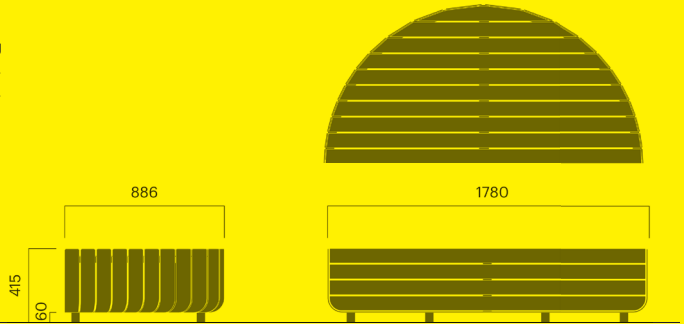

## Stripes bench semicircle

Open (for pairing)		kg CO <sub>2</sub> e	MJ	kg
Art. 3616-900	€ 2120 / £ 1810	228	3 581	92
Open (for pairing)		kg CO <sub>2</sub> e	MJ	kg
Art. 3616-901	€ 1850 / £ 1580	228	3 581	92
Closed		kg CO <sub>2</sub> e	MJ	kg
Art. 3617-900	€ 2560 / £ 2180	236	3 858	104
Art. 3617-901	€ 2300 / £ 1960	236	3 858	104