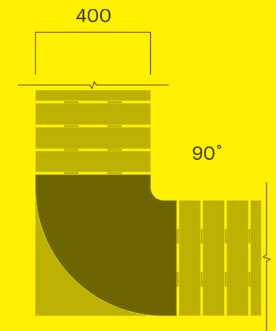

Vroom 90° connector

		kg CO₂e	MJ	kg
Art. 664-900	€ 730 / £ 630	141	1 972	45
Art. 664-901	€ 650 / £ 560	141	1 972	45