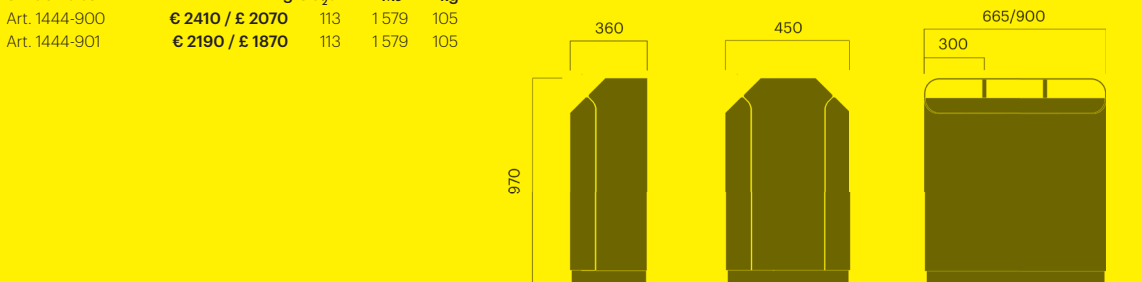

Dialog recycling bin

		kg CO₂e	MJ	kg
3 x 55 litres				
Art. 1448-900	€ 2410 / £ 2010	282	3 932	89
Art. 1448-901	€ 2190 / £ 1830	282	3 932	89

		kg CO₂e	MJ	kg
3 x 90 litres				
Art. 1444-900	€ 2410 / £ 2070	113	1 579	105
Art. 1444-901	€ 2190 / £ 1870	113	1 579	105