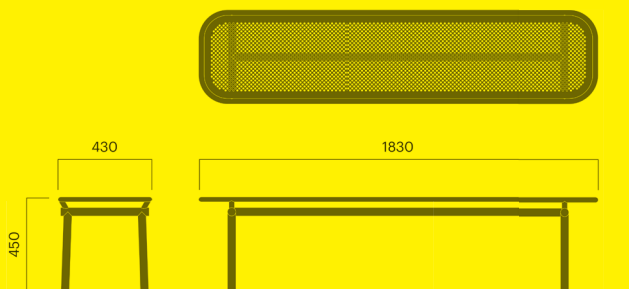

Pop

Pop bench

		kg CO₂e	MJ	kg
Art. 3806-900	€ 980 / £ 840	63	910	24
Art. 3806-901	€ 620 / £ 530	63	910	24