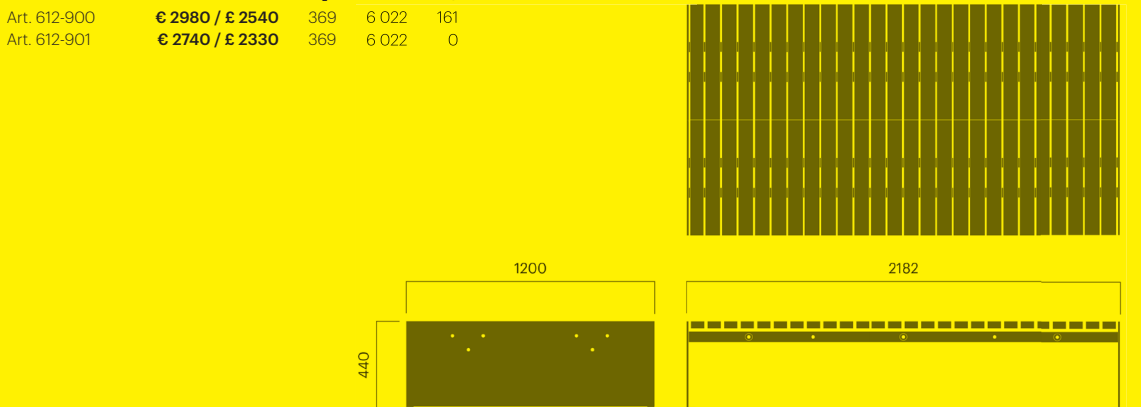

Vroom 1200 bench

		kg CO₂e	MJ	kg
Art. 612-900	€ 2980 / £ 2540	369	6 022	161
Art. 612-901	€ 2740 / £ 2330	369	6 022	0