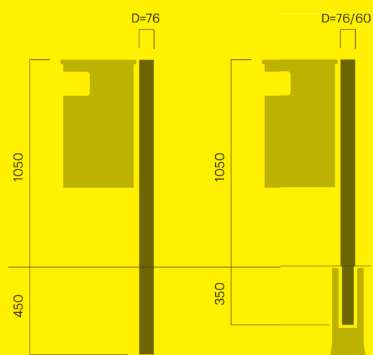

### Column D = 76/60

Art. 293-900	€ 220 / £ 180	25	344	11
Art. 293-901	€ 190 / £ 160	25	344	11