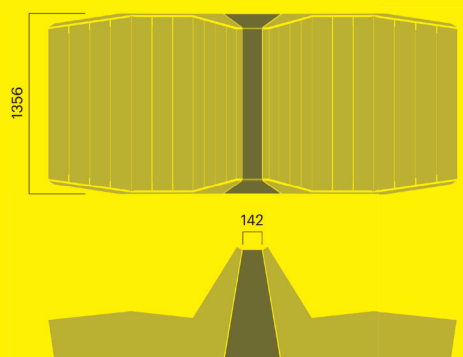

Bloc sun bench back connection

		kg CO₂e	MJ	kg
Art. 1560-901	€ 850 / £ 710	67	1 009	25
Art. 1560-900	€ 950 / £ 810	67	1 009	25