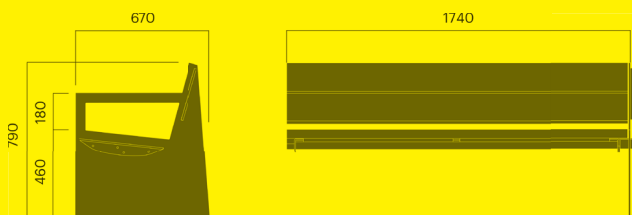

Bloc seat add-on module

With armrests		kg CO₂e	MJ	kg
Art. 1557-900	€ 1340 / £ 1140	144	2 478	68
Art. 1557-901	€ 1210 / £ 1030	144	2 478	68