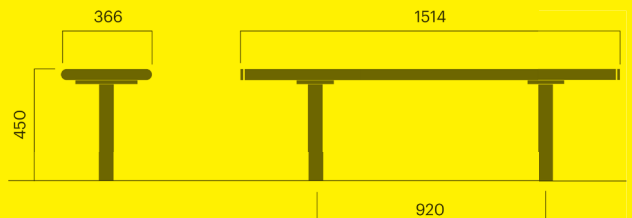

Freestanding

Art. 706-900	€ 830 / £ 710	76	1 260	34
Art. 706-901	€ 730 / £ 630	76	1 260	34