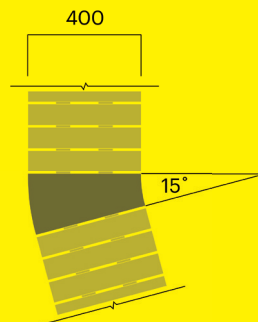

Vroom 15° connector

		kg CO₂e	MJ	kg
Art. 666-900	€ 630 / £ 540	127	1 775	40
Art. 666-901	€ 520 / £ 440	127	1 775	37