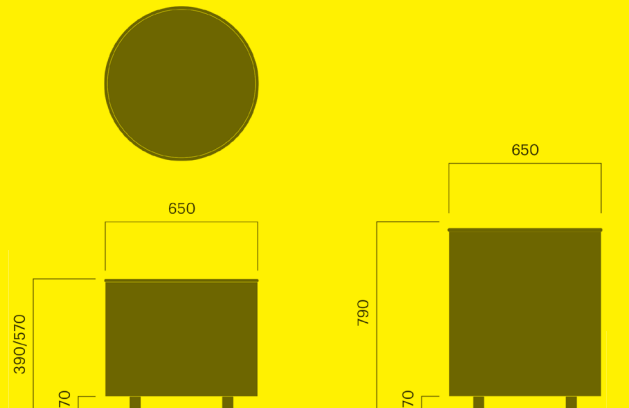

April Go planter

H390/D650, 100 litres		kg CO₂e	MJ	kg
Art. 7080-900	€ 870 / £ 730	86	1 202	29
Art. 7080-901	€ 780 / £ 650	86	1 202	29
H570/D650, 150 litres				
Art. 7081-900	€ 940 / £ 800	131	1 818	38
Art. 7081-901	€ 830 / £ 710	131	1 818	38
H790/D650, 210 litres				
Art. 7082-900	€ 1 080 / £ 920	162	2 257	60
Art. 7082-901	€ 960 / £ 830	162	2 257	60