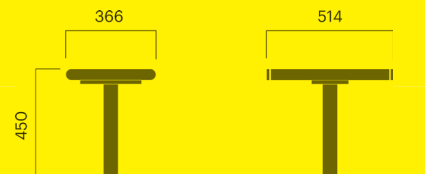

Freestanding

Art. 71-900	€ 630 / £ 540	57	851	18
Art. 71-901	€ 520 / £ 440	57	851	18