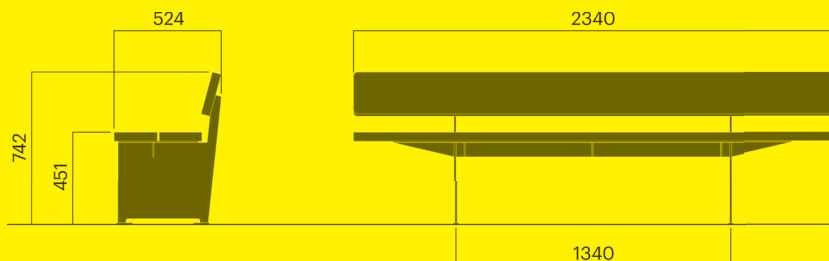

Briskeby short seat

		kg CO₂e	MJ	kg
Art. 6013-900	€ 1650 / £ 1410	150	2 460	67
Art. 6013-901	€ 1450 / £ 1240	150	2 460	67
Art. 6013-960	€ 3300 / £ 2750	150	2 460	64