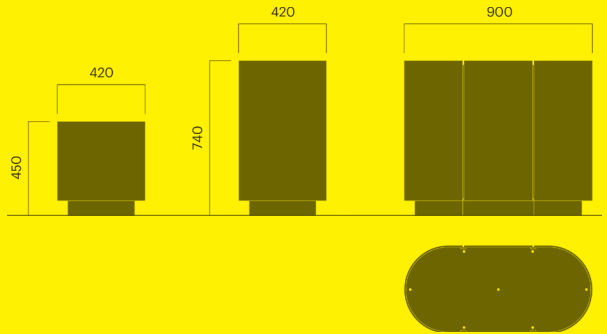

Pop planter

110 litres

Low		kg CO₂e	MJ	kg
Art. 3880-900	€ 1160 / £ 980	277	3 857	135
Art. 3880-901	€ 980 / £ 830	277	3 857	41

210 litres

High		kg CO₂e	MJ	kg
Art. 3882-900	€ 1650 / £ 1410	457	6 357	135
Art. 3882-901	€ 1450 / £ 1240	457	6 357	128