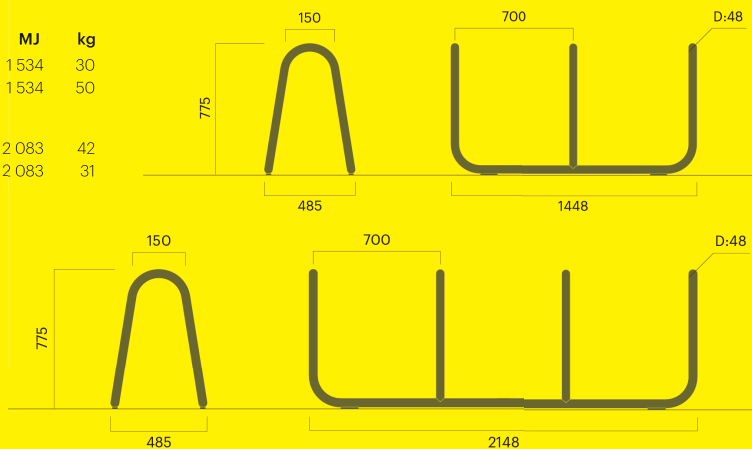

Berg bike rack

		kg CO₂e	MJ	kg
For 6 bikes				
Art. 393-900	€ 890 / £ 750	110	1 534	30
Art. 393-901	€ 740 / £ 640	110	1 534	50
For 8 bikes				
Art. 395-900	€ 1090 / £ 930	150	2 083	42
Art. 395-901	€ 950 / £ 800	150	2 083	31