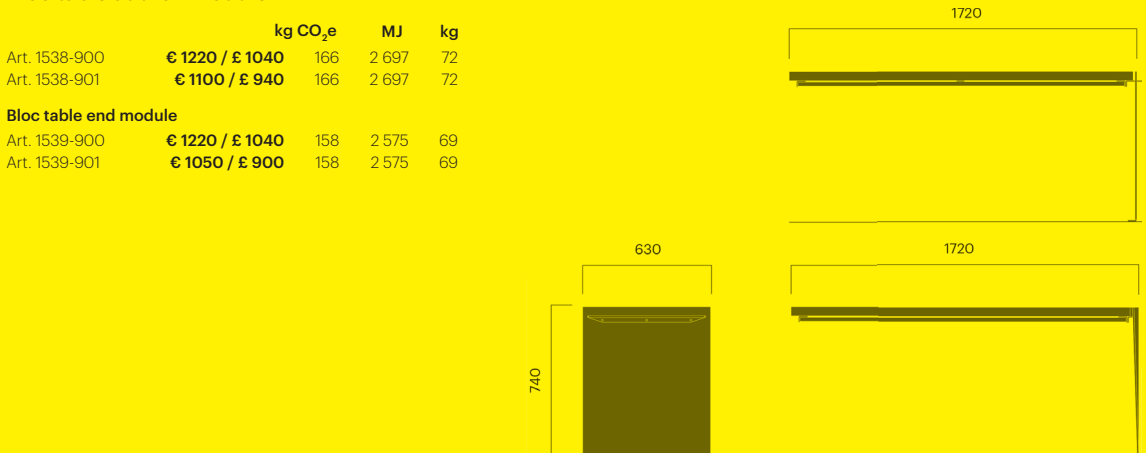

Bloc table end module

Art. 1539-900	€ 1220 / £ 1040	158	2 575	69
Art. 1539-901	€ 1050 / £ 900	158	2 575	69