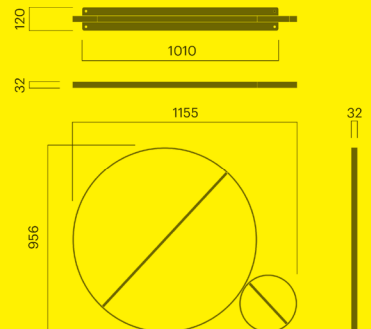

Cycle

Cycle bicycle rack for 2 bicycles

		kg CO₂e	MJ	kg
Anchoring baseplate				
Art. 4886-900A	€ 510 / £ 430	52	718	16
Art. 4886-901A	€ 800 / £ 680	52	718	16
Anchoring baseplate				
Art. 4886-900C	€ 800 / £ 670	47	657	15
Art. 4886-901C	€ 800 / £ 660	47	657	16