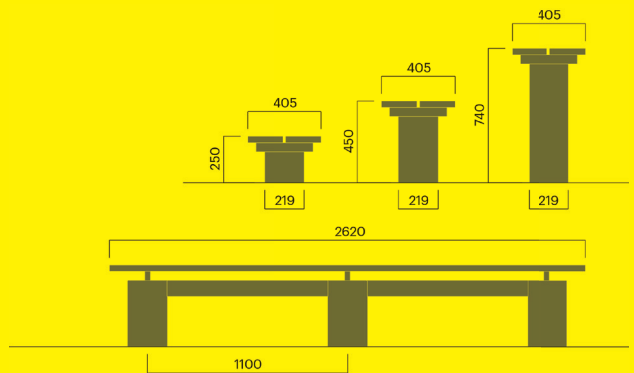

Plinth long bench

		kg CO₂e	MJ	kg
H250 anchoring A and C				
Art. 5606-900A	€ 1270 / £ 1090	91	1 504	50
Art. 5606-901A	€ 1130 / £ 970	91	1 504	50
Art. 5606-900C	€ 1270 / £ 1090	188	2 860	50
Art. 5606-901C	€ 1130 / £ 970	188	2 860	50
H450 anchoring A and C				
Art. 5607-900A	€ 1490 / £ 1270	153	2 367	71
Art. 5607-901A	€ 1270 / £ 1090	153	2 367	71
Art. 5607-900C	€ 1490 / £ 1270	250	3 724	71
Art. 5607-901C	€ 1270 / £ 1090	250	3 724	71
H740 anchoring A and C				
Art. 5608-900A	€ 1680 / £ 1430	243	3 620	89
Art. 5608-901A	€ 1440 / £ 1230	243	3 620	89
Art. 5608-900C	€ 1680 / £ 1430	340	4 975	89
Art. 5608-901C	€ 1440 / £ 1230	340	4 975	89