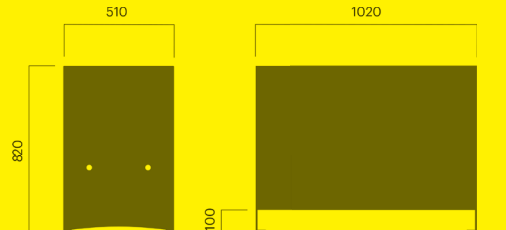

Via planter

170 litres

Low		kg CO₂e	MJ	kg
Art. 1381-900	€ 1700 / £ 1460	359	4 997	114
Art. 1381-901	€ 1490 / £ 1270	359	4 997	114

350 litres

High		kg CO₂e	MJ	kg
Art. 1384-900	€ 2410 / £ 2070	639	8 892	203
Art. 1384-901	€ 2120 / £ 1770	639	8 892	203