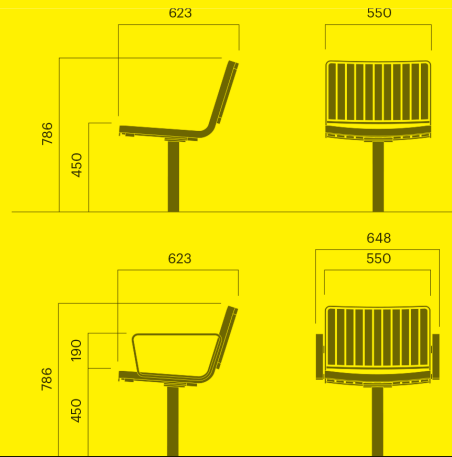

Berlin chair

Anchoring A or C		kg CO₂e	MJ	kg
Art. 3713-900A	€ 1200 / £ 1020	74	1150	28
Art. 3713-901A	€ 1090 / £ 930	74	1150	26
Art. 3713-900C	€ 1170 / £ 1000	77	1192	30
Art. 3713-901C	€ 1050 / £ 900	77	1192	30

Anchoring A or C with the armrests

Art. 3717-900A	€ 1380 / £ 1190	90	1371	35
Art. 3717-901A	€ 1270 / £ 1090	90	1371	35
Art. 3717-900C	€ 1350 / £ 1160	92	1398	34
Art. 3717-901C	€ 1240 / £ 1060	92	1398	34