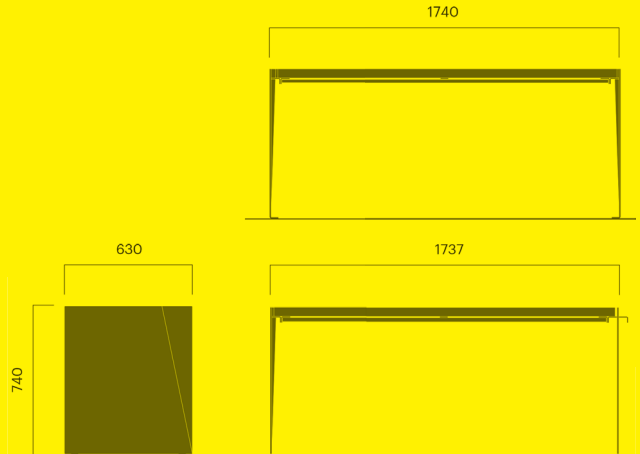

Bloc table

		kg CO₂e	MJ	kg
Art. 1536-900	€ 1700 / £ 1460	273	4 180	102
Art. 1536-901	€ 1480 / £ 1260	273	4 180	102

Starter module

Art. 1537-900	€ 1700 / £ 1460	273	4 180	105
Art. 1537-901	€ 1460 / £ 1240	273	4 180	111