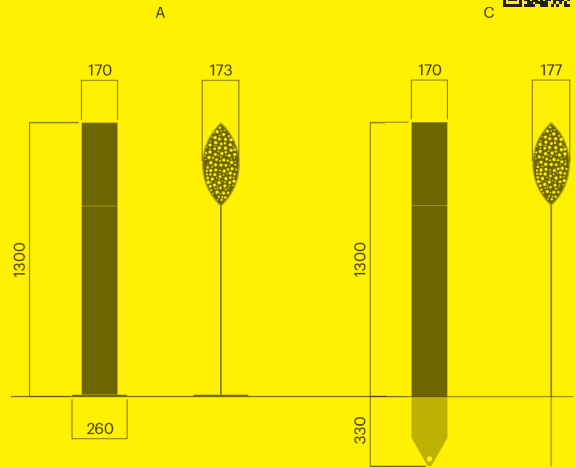

### Wooden bumblebee nest

Art. 5907-811	€ 290 / £ 240	1	23	2
---------------	---------------	---	----	---