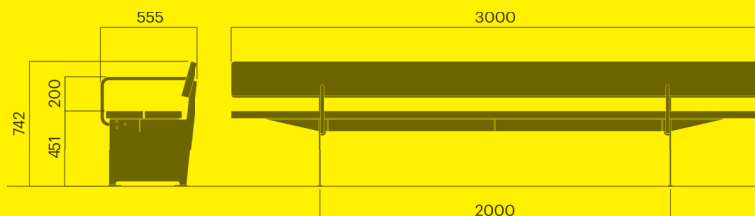

Briskeby seat

		kg CO₂e	MJ	kg
With armrests				
Art. 6017-900	€ 1980 / £ 1690	189	3 123	83
Art. 6017-901	€ 1780 / £ 1520	189	3 123	83
Art. 6017-960	€ 4480 / £ 3730	189	3 123	73