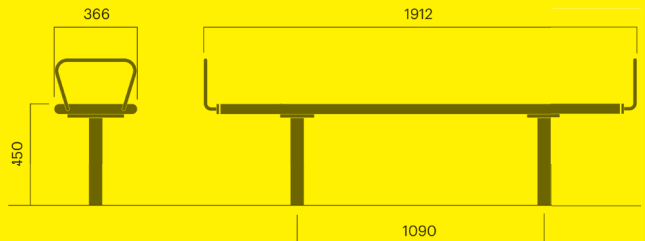

April stavanger bench

Anchoring A, B, C or MK		kg CO₂e	MJ	kg
Art. 722-900A	€ 1000 / £ 860	86	1406	36
Art. 722-901A	€ 900 / £ 750	86	1406	36
Art. 722-900B	€ 1050 / £ 900	88	1434	36
Art. 722-901B	€ 950 / £ 810	88	1434	36
Art. 722-900C	€ 950 / £ 810	88	1434	36
Art. 722-901C	€ 860 / £ 730	88	1335	36
Art. 722-900MK	€ 930 / £ 800	55	974	36
Art. 722-901MK	€ 860 / £ 730	55	974	36

Freestanding		kg CO₂e	MJ	kg
Art. 722-900	€ 1130 / £ 940	88	1434	50
Art. 722-901	€ 1030 / £ 860	88	1434	50