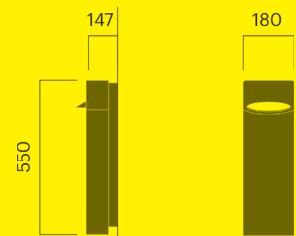

Urban ashtray

7 litres		kg CO₂e	MJ	kg
For wall mounting				
Art. 560-900	€ 580 / £ 490	37	513	8
Art. 560-901	€ 480 / £ 400	37	513	8