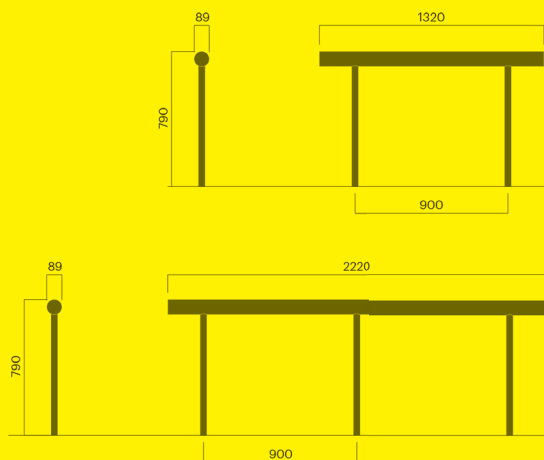

Plinth bicycle rack long

Art. 5687-900A	€ 460 / £ 400	77	1 079	27
Art. 5687-901A	€ 500 / £ 430	77	1 079	27
Art. 5687-900C	€ 500 / £ 430	69	957	26
Art. 5687-901C	€ 400 / £ 340	69	957	26