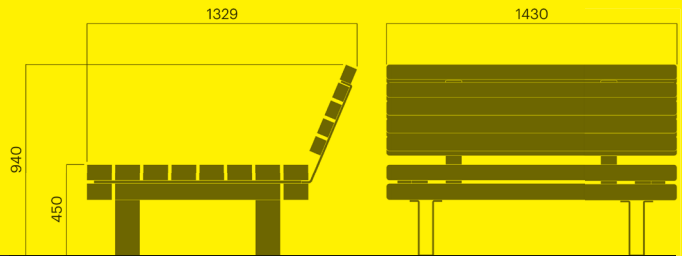

Kong sun bench

Anchoring A or C		kg CO₂e	MJ	kg
Art. 4066-900A	€ 4260 / £ 3550	335	5 662	163
Art. 4066-901A	€ 4020 / £ 3350	335	5 662	163
Art. 4066-900C	€ 4260 / £ 3550	407	6 661	182
Art. 4066-901C	€ 4020 / £ 3350	407	6 661	182