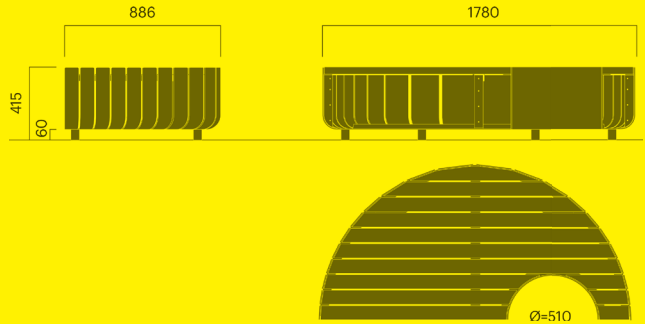

Stripes bench open semicircle with aperture

		kg CO₂e	MJ	kg
Art. 3616-900V	€ 3030 / £ 2590	269	4 142	106
Art. 3616-901V	€ 2660 / £ 2280	269	4 142	95
Art. 3616-900M	€ 3030 / £ 2590	261	4 058	95
Art. 3616-901M	€ 2660 / £ 2280	261	4 058	95
Art. 3616-900H	€ 3030 / £ 2590	269	4 142	95
Art. 3616-901H	€ 2660 / £ 2280	269	4 142	95