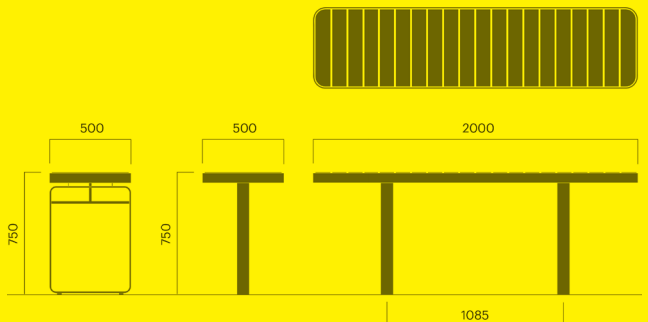

Anchoring A or C

Art. 2533-900A	€ 1800 / £ 1540	180	2 841	73
Art. 2533-901A	€ 1490 / £ 1270	180	2 841	73
Art. 2533-900C	€ 1730 / £ 1480	204	3 174	77
Art. 2533-901C	€ 1460 / £ 1240	204	3 174	77