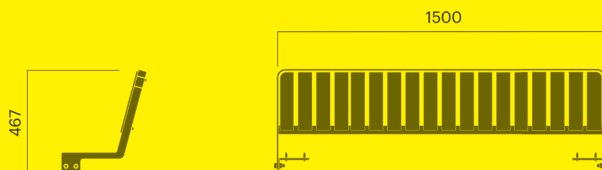

Vroom backrest

		kg CO₂e	MJ	kg
Art. 629-900	€ 600 / £ 510	51	1 010	31
Art. 629-901	€ 470 / £ 410	51	1 010	31