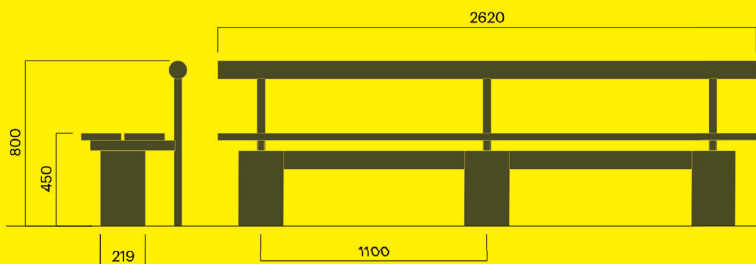

Plinth long seat

Anchoring A and C		kg CO₂e	MJ	kg
Art. 5614-900A	€ 2120 / £ 1810	224	3 353	83
Art. 5614-901A	€ 1810 / £ 1540	224	3 353	83
Art. 5614-900C	€ 2120 / £ 1810	327	4 794	116
Art. 5614-901C	€ 1810 / £ 1540	327	4 794	116