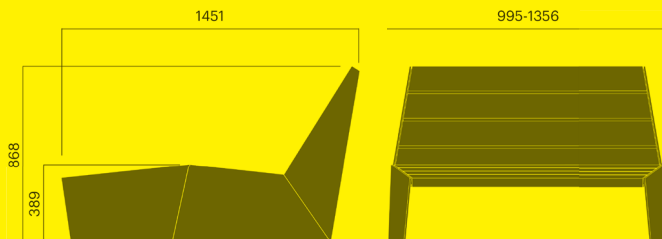

Bloc sun bench

		kg CO₂e	MJ	kg
Art. 1566-900	€ 2390 / £ 2050	303	4 970	134
Art. 1566-901	€ 1980 / £ 1690	303	4 970	134

Narrow

Art. 1565-900	€ 2290 / £ 1970	303	4 970	120
Art. 1565-901	€ 1890 / £ 1620	303	4 970	120

Additional wheels NOK 3700