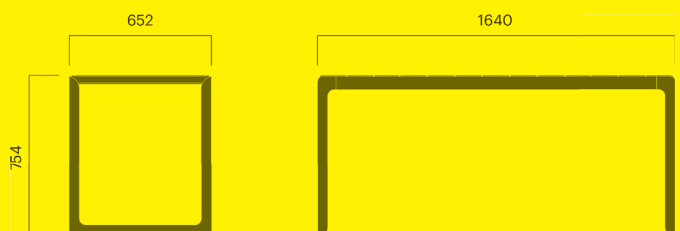

Air table

		kg CO₂e	MJ	kg
Art. 3236-900	€ 1580 / £ 1350	116	1901	51
Art. 3236-901	€ 1290 / £ 1100	116	1901	51