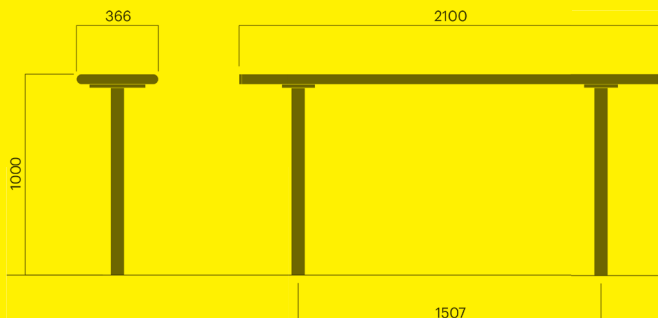

April bar table

Anchoring A or C		kg CO₂e	MJ	kg
Art. 741-900A	€ 910 / £ 780	97	1 632	37
Art. 741-901A	€ 790 / £ 670	97	1 632	36
Art. 741-900C	€ 880 / £ 750	98	1 651	37
Art. 741-901C	€ 760 / £ 650	98	1 651	37