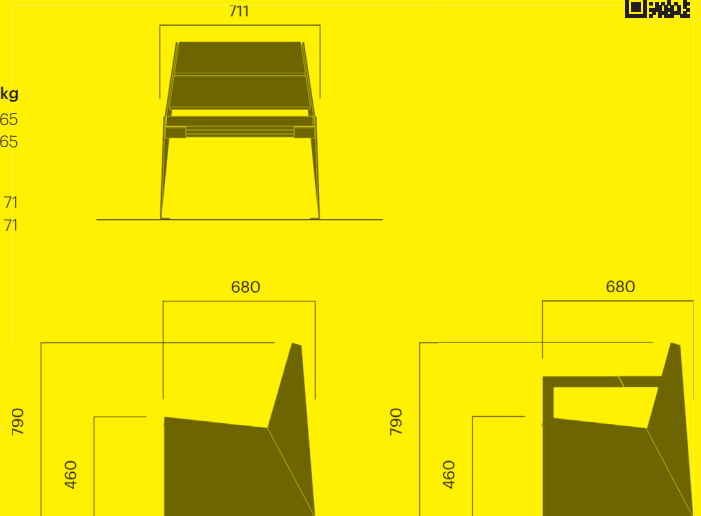

Bloc

Bloc chair

		kg CO₂e	MJ	kg
Art. 1503-900	€ 1260 / £ 1070	180	2 672	65
Art. 1503-901	€ 1050 / £ 900	180	2 672	65
With armrests				
Art. 1504-900	€ 1380 / £ 1190	199	2 934	71
Art. 1504-901	€ 1120 / £ 960	199	2 934	71