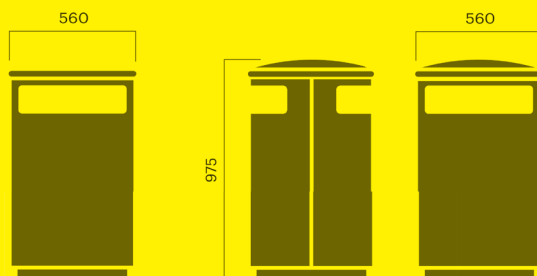

City litter bin

150 litres

With flat top		kg CO₂e	MJ	kg
Art. 247-900	€ 1140 / £ 980	139	1 931	49
Art. 247-901	€ 990 / £ 850	139	1 931	49
With curved top				
Art. 257-900	€ 1340 / £ 1150	132	1 920	53
Art. 257-901	€ 1190 / £ 1000	132	1 920	54
With ashtray				
Art. 261-900	€ 1540 / £ 1300	132	1 920	54
Art. 261-901	€ 1390 / £ 1190	132	1 920	59