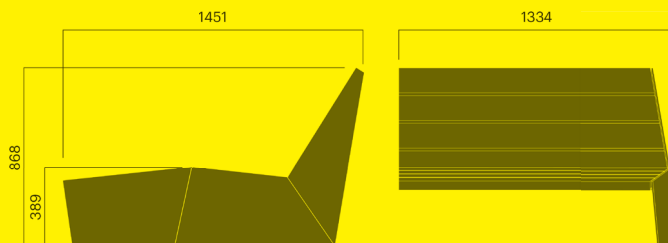

Bloc sun bench end module

		kg CO₂e	MJ	kg
Art. 1569-900	€ 1780 / £ 1510	175	3 180	94
Art. 1569-901	€ 1520 / £ 1290	175	3 180	94