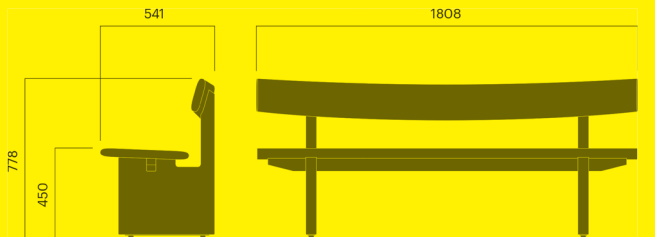

Edo solid wood seat

Kebony, oak and ash		kg CO₂e	MJ	kg
Art. 4316-930	€ 3190 / £ 2730	57	1427	40
Art. 4316-940	€ 3190 / £ 2730	14	1079	40
Art. 4316-950	€ 3190 / £ 2730	14	1079	40