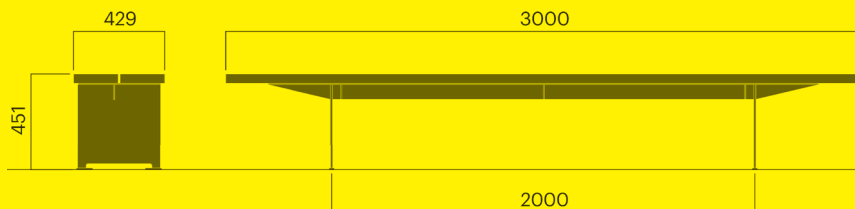

Briskeby bench

Note to say -960 = painted accoya

		kg CO₂e	MJ	kg
Art. 6006-900	€ 1450 / £ 1240	139	2 252	61
Art. 6006-901	€ 1250 / £ 1070	139	2 252	61
Art. 6006-960	€ 2900 / £ 2420	139	2 252	58