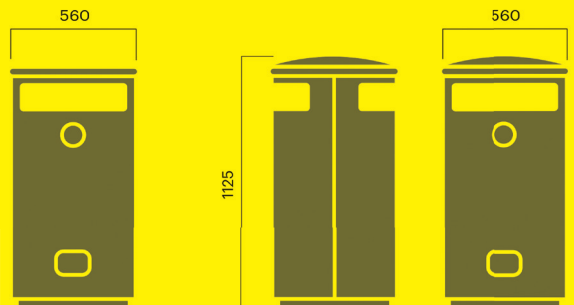

City litter bin split opening

		kg CO₂e	MJ	kg
With curved top				
Art. 272-900	€ 1780 / £ 1490	194	2 704	63
Art. 272-901	€ 1520 / £ 1270	194	2 704	63
Art. 271-900	€ 1960 / £ 1630	194	2 704	65
Art. 271-901	€ 1820 / £ 1520	194	2 704	65