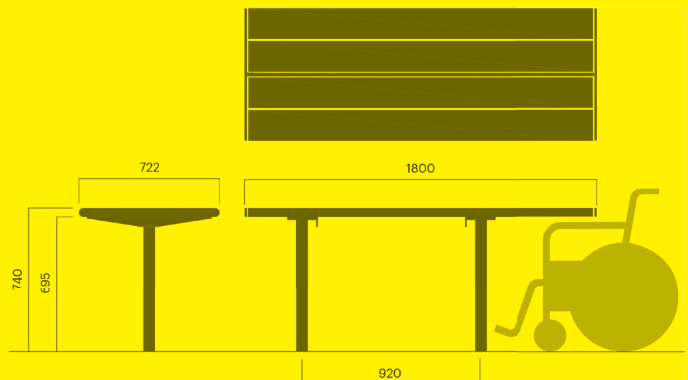

April table

Adapted wheelchair

Anchoring A or C		kg CO₂e	MJ	kg
Art. 739-900A	€ 1130 / £ 960	112	1 979	57
Art. 739-901A	€ 950 / £ 810	112	1 979	57
Art. 739-900C	€ 1090 / £ 930	114	2 007	58
Art. 739-901C	€ 910 / £ 780	114	2 007	58
Freestanding				
Art. 739-900	€ 1270 / £ 1080	130	2 227	63
Art. 739-901	€ 1080 / £ 920	130	2 227	63