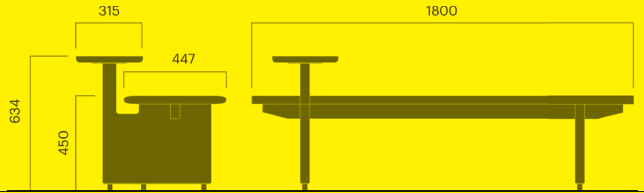

## Edo bench with marble table

Kebony, oak and ash		kg CO <sub>2</sub> e	MJ	kg
Art. 4308-930	€ 2650 / £ 2270	55	1383	30
Art. 4308-940	€ 2650 / £ 2270	18	1076	30
Art. 4308-950	€ 2650 / £ 2270	18	1076	30