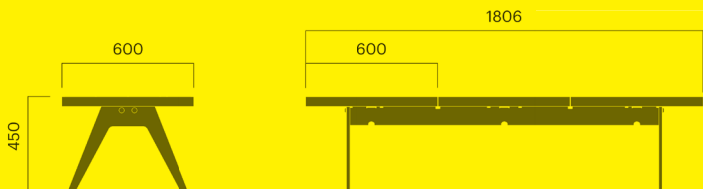

Atlas bench

		kg CO₂e	MJ	kg
2-seater				
Art. 4502-900	€ 1760 / £ 1470	159	2 007	70
Art. 4502-901	€ 1480 / £ 1230	159	2 007	70
3-seater				
Art. 4503-900	€ 2410 / £ 2000	225	3 394	84
Art. 4503-901	€ 2040 / £ 1700	225	3 394	84
4-seater				
Art. 4504-900	€ 3110 / £ 2600	290	4 392	130
Art. 4504-901	€ 2640 / £ 2210	290	4 392	130