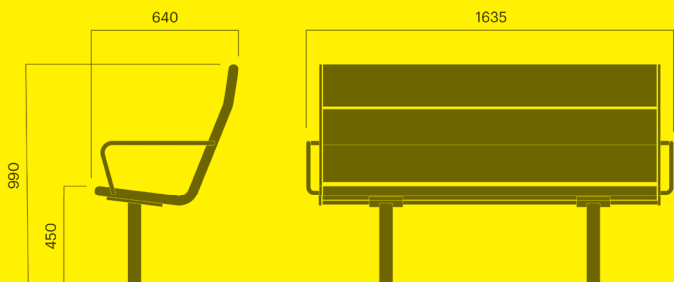

April seat high back

Anchoring A or C		kg CO₂e	MJ	kg
Art. 769-900AT	€ 1700 / £ 1460	118	2 128	62
Art. 769-901AT	€ 1490 / £ 1270	118	2 128	62
Art. 769-900CT	€ 1660 / £ 1410	121	2 180	63
Art. 769-901CT	€ 1440 / £ 1240	121	2 180	63