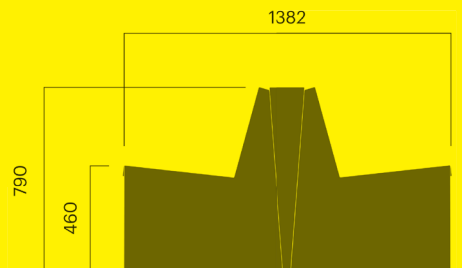

Start module back to back

Art. 1574-900	€ 3630 / £ 3100	456	7 381	196
Art. 1574-901	€ 3170 / £ 2710	456	7 381	196