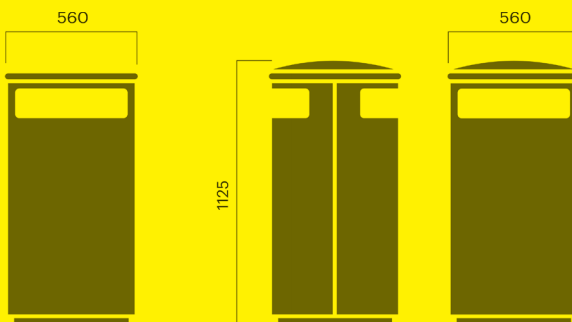

City litter bin

180 litres

With flat top		kg CO₂e	MJ	kg
Art. 248-900	€ 1180 / £ 1000	157	2 184	55
Art. 248-901	€ 1030 / £ 880	157	2 184	53
With curved top				
Art. 258-900	€ 1380 / £ 1190	176	2 453	61
Art. 258-901	€ 1220 / £ 1050	176	2 453	61
With ashtray				
Art. 262-900	€ 1580 / £ 1360	181	2 521	61
Art. 262-901	€ 1430 / £ 1230	181	2 521	62