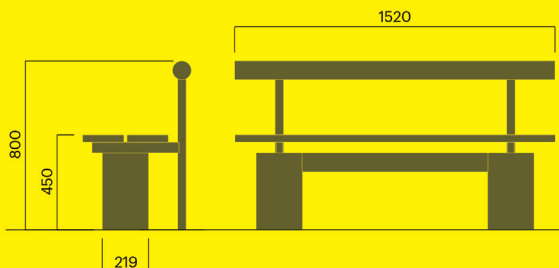

Plinth seat

Anchoring A and C		kg CO₂e	MJ	kg
Art. 5613-900A	€ 1270 / £ 1090	145	2 149	64
Art. 5613-901A	€ 1060 / £ 910	145	2 149	64
Art. 5613-900C	€ 1270 / £ 1090	214	3 111	75
Art. 5613-901C	€ 1060 / £ 910	214	3 111	75