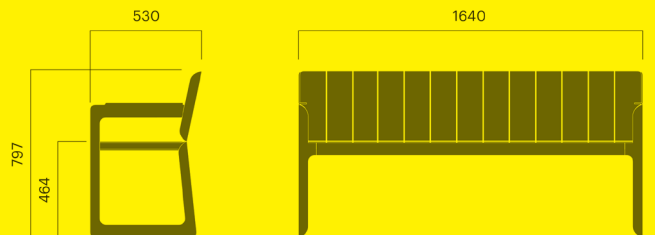

Air Seat

		kg CO₂e	MJ	kg
Art. 3217-900	€ 2120 / £ 1810	171	2740	71
Art. 3217-901	€ 1950 / £ 1670	171	2740	71