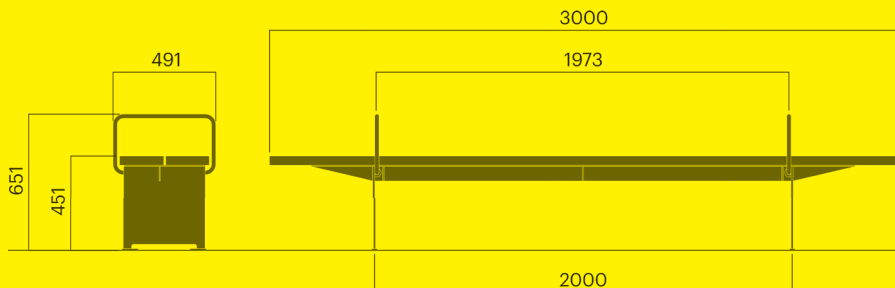

Briskeby bench

With armrests

		kg CO₂e	MJ	kg
Art. 6007-900	€ 1680 / £ 1430	139	2 252	64
Art. 6007-901	€ 1480 / £ 1260	150	2 404	64
Art. 6007-960	€ 3280 / £ 2730	150	2 404	64