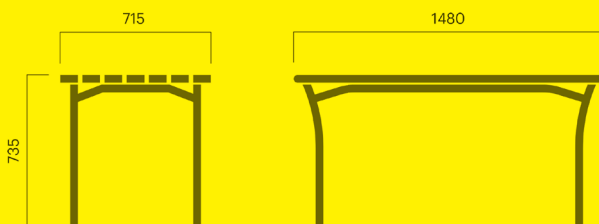

Parc table

		kg CO₂e	MJ	kg
Art. 2336-900	€ 1250 / £ 1070	42	817	35
Art. 2336-901	€ 1180 / £ 1000	42	817	35