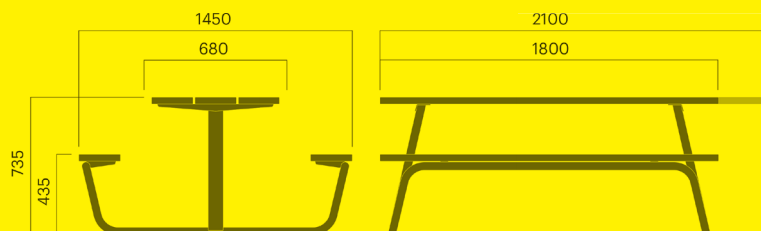

Berg

Berg picnic table

		kg CO₂e	MJ	kg
Art. 322-900	€ 1790 / £ 1520	106	1 934	58
Art. 322-901	€ 1590 / £ 1360	106	1 934	58
Adapted for wheelchair				
Art. 322-900HC	€ 1890 / £ 1620	136	2 465	65
Art. 322-901HC	€ 1690 / £ 1450	136	2 465	65