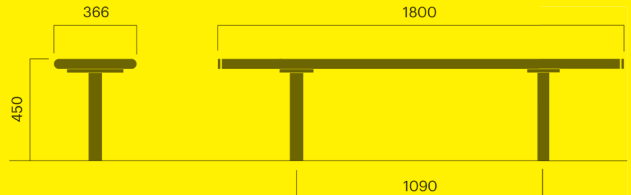

April stavanger bench

Anchoring A, B, C or MK		kg CO₂e	MJ	kg
Art. 720-900A	€ 770 / £ 660	72	1204	32
Art. 720-901A	€ 660 / £ 570	72	1204	32
Art. 720-900B	€ 850 / £ 720	72	1204	33
Art. 720-901B	€ 850 / £ 720	72	1204	33
Art. 720-900C	€ 730 / £ 630	72	1204	33
Art. 720-901C	€ 620 / £ 520	72	1204	33
Art. 720-900MK	€ 700 / £ 590	47	852	25
Art. 720-901MK	€ 590 / £ 500	47	852	25

Freestanding		kg CO₂e	MJ	kg
Art. 721-900	€ 890 / £ 750	79	1298	35
Art. 721-901	€ 780 / £ 670	79	1298	35