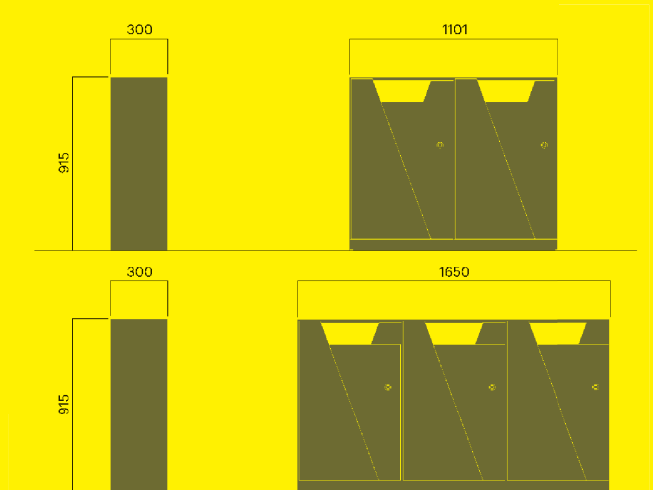

Bloc recycling

		kg CO₂e	MJ	kg
2 x 100 litres				
Art. 1548-900	€ 2680 / £ 2230	331	4 672	103
Art. 1548-901	€ 2280 / £ 1900	331	4 672	103
3 x 100 litres				
Art. 1549-900	€ 3980 / £ 3320	497	7 019	154
Art. 1549-901	€ 3380 / £ 2820	497	7 019	154
2 x 100 litres				
Art. 1548-900L	€ 3360 / £ 2800	353	4 982	109
Art. 1548-901L	€ 2960 / £ 2470	353	4 982	109
3 x 100 litres				
Art. 1549-900L	€ 4980 / £ 4150	529	7 475	164
Art. 1549-901L	€ 4380 / £ 3650	529	7 475	164

* GWP & MJ proxy based on 1542-900