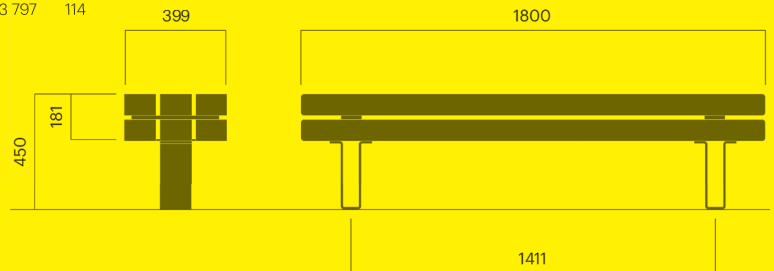

Kong bench

		kg CO₂e	MJ	kg
Anchoring A or C				
Art. 4003-900A	€ 1840 / £ 1570	166	3289	102
Art. 4003-901A	€ 1580 / £ 1350	166	3289	102
Art. 4003-900C	€ 1900 / £ 1630	203	3797	114
Art. 4003-901C	€ 1630 / £ 1390	203	3797	114