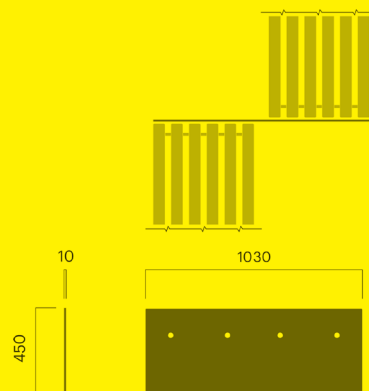

Via connector

		kg CO₂e	MJ	kg
Art. 1352-900	€ 450 / £ 390	136	1 888	0
Art. 1352-901	€ 410 / £ 340	136	1 888	0