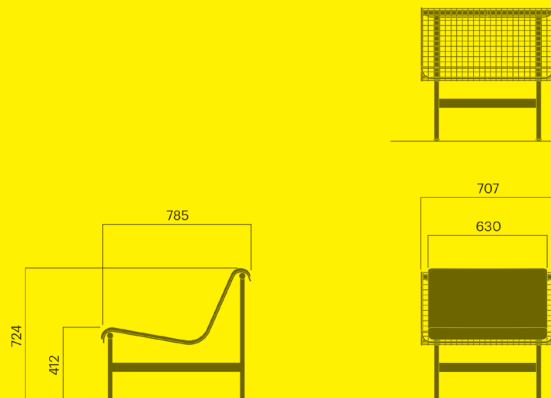

## Munch lounge chair

		kg CO <sub>2</sub> e	MJ	kg
Art. 5166-900	€ 980 / £ 830	73	1.015	23
Art. 5166-901	€ 860 / £ 730	73	1.015	23

Cushions available, pricing on request