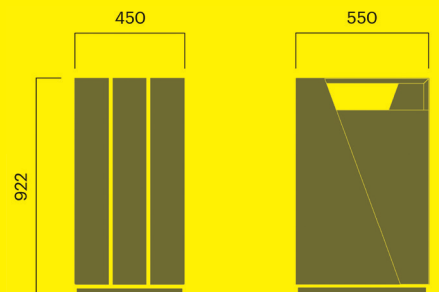

Bloc litter bin

140 litres		kg CO₂e	MJ	kg
Art. 1544-900	€ 2020 / £ 1730	355	4 958	104
Art. 1544-901	€ 1800 / £ 1540	355	4 958	104

With ashtray

Art. 1545-900	€ 2300 / £ 1970	329	4 596	105
Art. 1545-901	€ 2050 / £ 1750	329	4 596	105