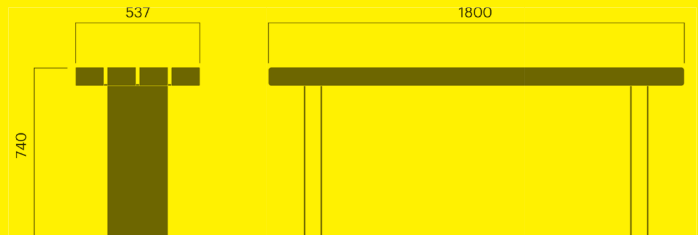

Kong table

Anchoring A or C		kg CO₂e	MJ	kg
Art. 4033-900A	€ 1980 / £ 1690	340	5 128	125
Art. 4033-901A	€ 1770 / £ 1520	340	5 128	125
Art. 4033-900C	€ 2100 / £ 1790	396	5 898	144
Art. 4033-901C	€ 1880 / £ 1620	396	5 898	144