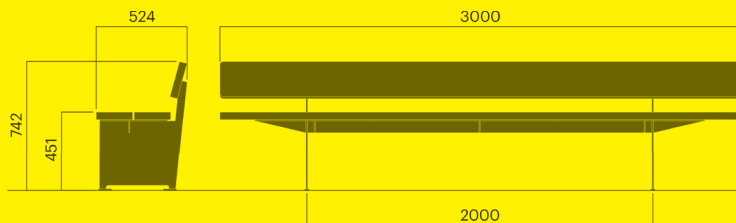

Briskeby seat

		kg CO₂e	MJ	kg
Art. 6016-900	€ 1750 / £ 1460	163	2 737	78
Art. 6016-901	€ 1520 / £ 1260	163	2 737	78
Art. 6016-960	€ 3980 / £ 3320	163	2 737	78