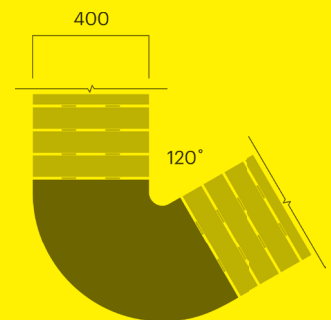

Vroom 120° connector

		kg CO₂e	MJ	kg
Art. 665-900	€ 770 / £ 660	161	2 249	47
Art. 665-901	€ 680 / £ 580	161	2 249	50