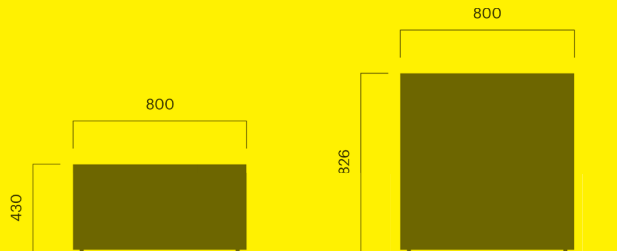

Code planter

230 litres

		kg CO₂e	MJ	kg
Art. 2640-900	€ 1230 / £ 1050	182	2 530	68
Art. 2640-901	€ 1060 / £ 910	182	2 530	58

500 litres

Art. 2646-900	€ 1580 / £ 1350	285	3 975	102
Art. 2646-901	€ 1380 / £ 1190	285	3 975	92