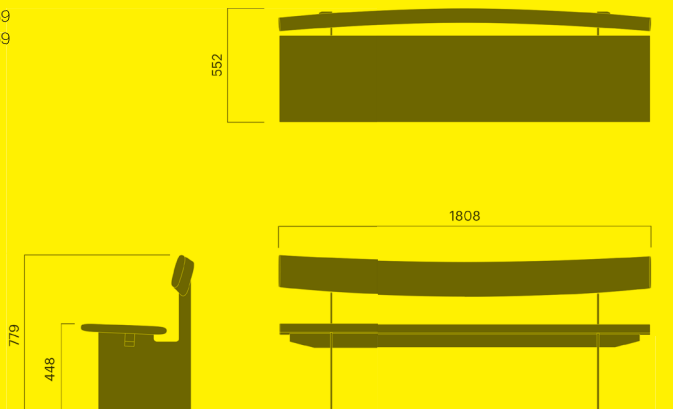

Edo seat with steel frame

		kg CO₂e	MJ	kg
Art. 4315-930	€ 2580 / £ 2200	155	2834	69
Art. 4315-931	€ 2440 / £ 2080	155	2834	69