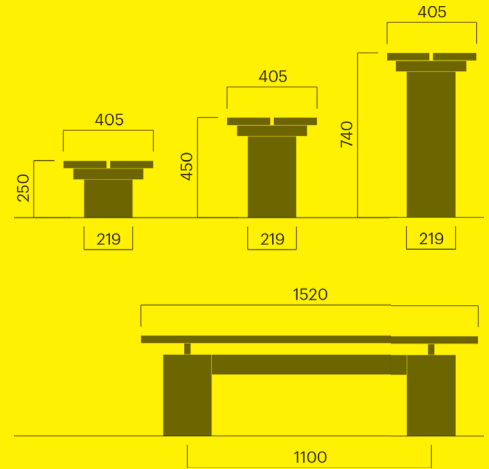

Plinth bench

		kg CO₂e	MJ	kg
H250 anchoring A and C				
Art. 5603-900A	€ 790 / £ 670	63	1 011	34
Art. 5603-901A	€ 680 / £ 590	63	1 011	34
Art. 5603-900c	€ 800 / £ 680	126	1 887	34
Art. 5603-901c	€ 700 / £ 600	126	1 887	34
H450 anchoring A and C				
Art. 5604-900A	€ 1020 / £ 870	112	1 690	52
Art. 5604-901A	€ 880 / £ 750	112	1 690	49
Art. 5604-900C	€ 1020 / £ 870	167	2 459	71
Art. 5604-901C	€ 880 / £ 750	167	2 459	34
H740 anchoring A and C				
Art. 5605-900A	€ 1270 / £ 1090	162	2 393	58
Art. 5605-901A	€ 1100 / £ 940	162	2 393	58
Art. 5605-900C	€ 1270 / £ 1090	227	3 294	58
Art. 5605-901C	€ 1100 / £ 940	227	3 294	58