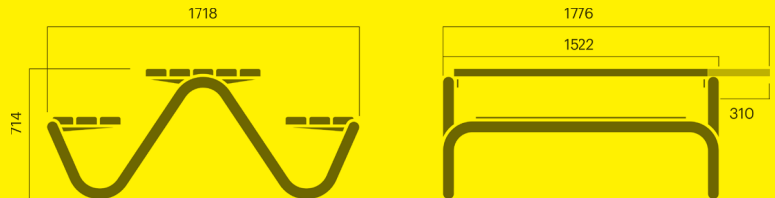

## Hvilan worktop table

		kg CO <sub>2</sub> e	MJ	kg
Art. 122-900	€ 1850 / £ 1570	161	2 868	69
Art. 122-901	€ 1650 / £ 1410	161	2 868	69

With space for a wheelchair		kg CO <sub>2</sub> e	MJ	kg
Art. 122-900HC	€ 1950 / £ 1670	140	2 754	76
Art. 122-901HC	€ 1690 / £ 1440	140	2 754	76