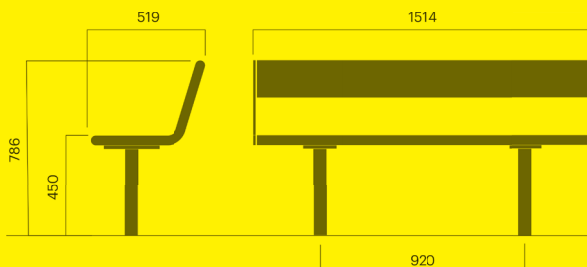

Freestanding

Art. 716-900	€ 980 / £ 850	96	1629	45
Art. 716-901	€ 850 / £ 720	96	1629	45