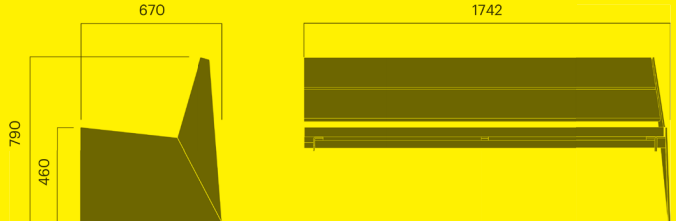

Bloc seat end module

		kg CO₂e	MJ	kg
Art. 1555-900	€ 1240 / £ 1060	127	2 230	63
Art. 1555-901	€ 1060 / £ 910	127	2 230	63