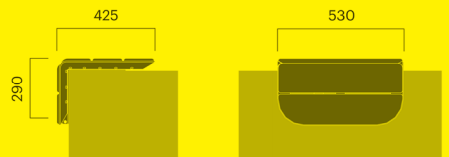

Code planter

230 litres

		kg CO₂e	MJ	kg
Art. 2640-900	€ 1230 / £ 1050	182	2 530	68
Art. 2640-901	€ 1060 / £ 910	182	2 530	58

500 litres

Art. 2646-900	€ 1580 / £ 1350	285	3 975	102
Art. 2646-901	€ 1380 / £ 1190	285	3 975	92

Corner

Corner bench for wall top

		kg CO₂e	MJ	kg
Art. 4103-900MK	€ 1270 / £ 1080	79	1 384	39
Art. 4103-901MK	€ 1170 / £ 1000	79	1 384	39

Corner single seat for wall top

		kg CO₂e	MJ	kg
Art. 4104-900MK	€ 1050 / £ 900	37	585	15
Art. 4104-901MK	€ 950 / £ 810	37	585	15