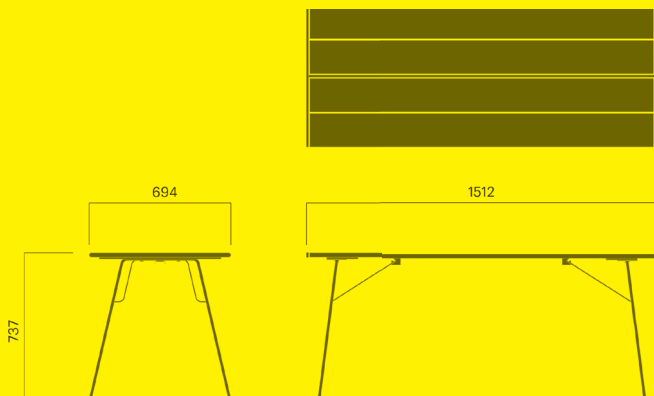

Table top made of wood

Art. 7036-900	€ 1180 / £ 1010	64	1198	27
Art. 7036-901	€ 980 / £ 830	64	1198	27

Foldable