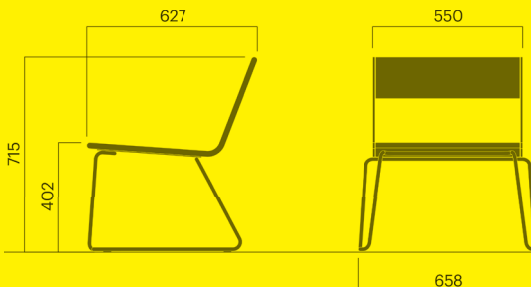

### Wooden seat and back

Art. 7014-900	€ 580 / £ 500	33	500	14
Art. 7014-901	€ 530 / £ 450	33	500	13

Stackable

## April Go lounge chair

Wooden seat and back	kg CO <sub>2</sub> e	MJ	kg	
Art. 7064-900	€ 650 / £ 550	32	485	12
Art. 7064-901	€ 520 / £ 440	32	485	13

## April Go bar chair

Wooden seat and back		kg CO <sub>2</sub> e	MJ	kg
Art. 7018-900	€ 680 / £ 570	32	475	14
Art. 7018-901	€ 470 / £ 400	32	475	14

Stackable