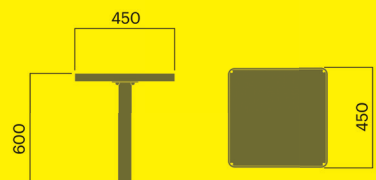

Freestanding

Art. 3731-900	€ 740 / £ 640	72	999	22
Art. 3731-901	€ 630 / £ 540	72	999	21