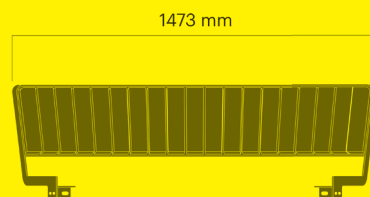

Vroom curved back outer radius

		kg CO₂e	MJ	kg
ER1000				
Art. 623-900-D2	€ 1050 / £ 900	46	721	34
Art. 623-901-D2	€ 920 / £ 790	46	721	34
ER1500				
Art. 623-900-D3	€ 1050 / £ 900	49	912	33
Art. 623-901-D3	€ 920 / £ 790	49	912	33
ER2000				
Art. 623-900-D4	€ 1050 / £ 900	44	688	31
Art. 623-901-D4	€ 920 / £ 790	44	688	31
ER2500				
Art. 623-900-D5	€ 1050 / £ 900	44	688	31
Art. 623-901-D5	€ 920 / £ 790	44	688	31