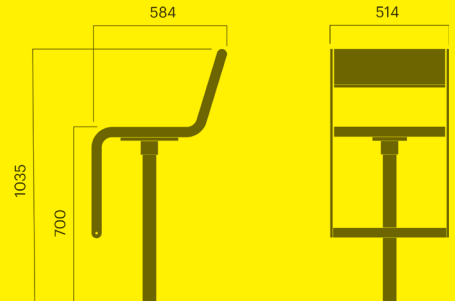

April bar stool

Anchoring A, B, C or MK		kg CO₂e	MJ	kg
Art. 78-900A	€ 810 / £ 690	70	1 085	28
Art. 78-901A	€ 760 / £ 650	70	1 085	46
Art. 78-900C	€ 790 / £ 680	71	1 100	27
Art. 78-901C	€ 740 / £ 640	71	1 100	27

Freestanding

Art. 78-900	€ 1170 / £ 1000	129	1 902	42
Art. 78-901	€ 1090 / £ 930	129	1 902	46