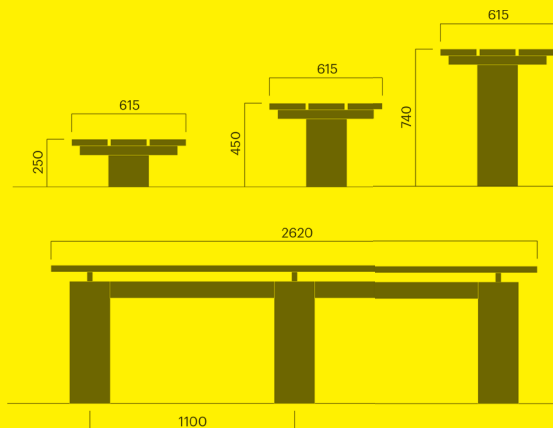

Plinth long table

		kg CO₂e	MJ	kg
H250 anchoring A and C				
Art. 5635-900A	€ 1430 / £ 1220	100	1 729	59
Art. 5635-901A	€ 1270 / £ 1090	100	1 729	59
Art. 5635-900C	€ 1420 / £ 1220	197	3 085	93
Art. 5635-901C	€ 1270 / £ 1090	197	3 085	93

		kg CO₂e	MJ	kg
H450 anchoring A and C				
Art. 5636-900A	€ 1630 / £ 1390	162	2 592	79
Art. 5636-901A	€ 1460 / £ 1240	162	2 592	79
Art. 5636-900C	€ 1630 / £ 1390	259	3 949	114
Art. 5636-901C	€ 1460 / £ 1240	259	3 949	114

		kg CO₂e	MJ	kg
H740 anchoring A and C				
Art. 5637-900A	€ 1840 / £ 1570	252	3 850	111
Art. 5637-901A	€ 1580 / £ 1350	252	3 850	111
Art. 5637-900C	€ 1840 / £ 1570	349	5 200	128
Art. 5637-901C	€ 1580 / £ 1350	349	5 200	128