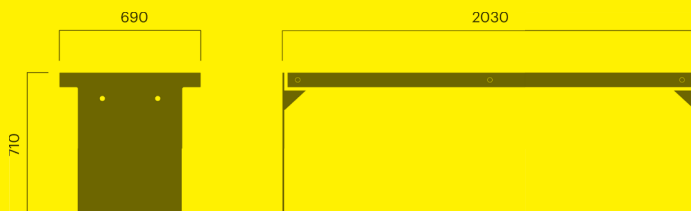

Via table

		kg CO₂e	MJ	kg
Art. 1336-900	€ 2250 / £ 1920	242	4 286	112
Art. 1336-901	€ 2070 / £ 1770	242	4 286	112