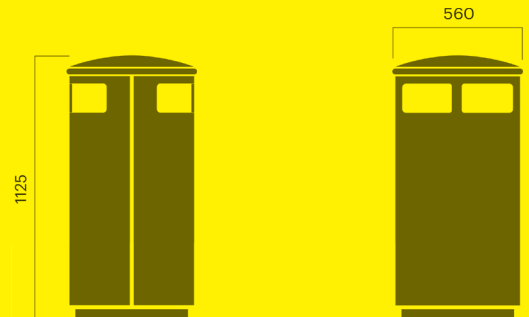

City litter bin split opening

		kg CO₂e	MJ	kg
With flat top				
Art. 276-900	€ 1220 / £ 1040	177	2 472	55
Art. 276-901	€ 790 / £ 680	177	2 472	55
With curved top				
Art. 275-900	€ 1420 / £ 1220	177	2 472	61
Art. 275-901	€ 980 / £ 840	177	2 472	61
With ashtray				
Art. 274-900	€ 1620 / £ 1380	182	2 535	61
Art. 274-901	€ 1470 / £ 1250	182	2 535	55