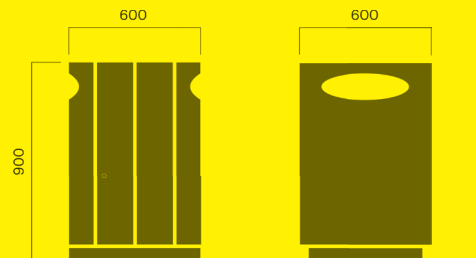

Urban litter bin

200 litres

		kg CO₂e	MJ	kg
Art. 548-900	€ 2250 / £ 1930	248	3 694	112
Art. 548-901	€ 1950 / £ 1660	248	3 694	114