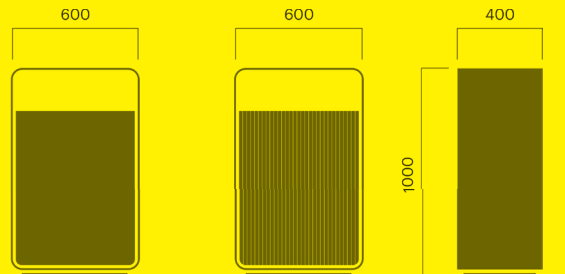

Vroom litter bin

140 litres

		kg CO₂e	MJ	kg
Art. 644-900	€ 1850 / £ 1580	285	3 982	126
Art. 644-901	€ 1690 / £ 1440	285	3 982	126

Corrugated front and back

Art. 644-900R	€ 1950 / £ 1670	396	5 514	120
Art. 644-901R	€ 1750 / £ 1500	396	5 514	120