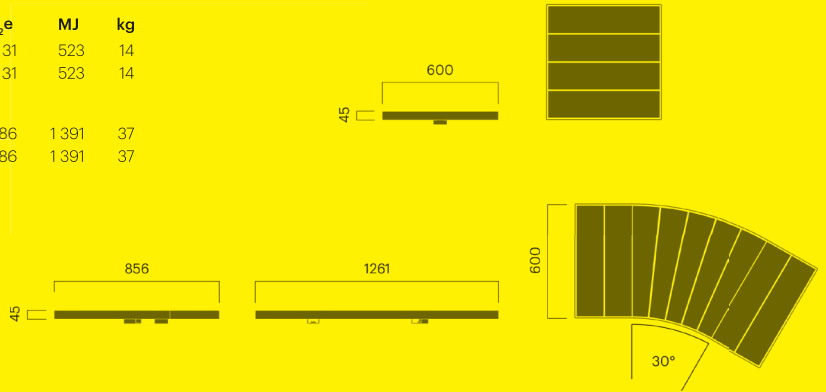

Atlas seat pan

		kg CO₂e	MJ	kg
Seat without back				
Art. 4520-900	€ 550 / £ 460	31	523	14
Art. 4520-901	€ 470 / £ 390	31	523	14
Curved seat				
Art. 4530-900	€ 1100 / £ 920	86	1391	37
Art. 4530-901	€ 1030 / £ 860	86	1391	37