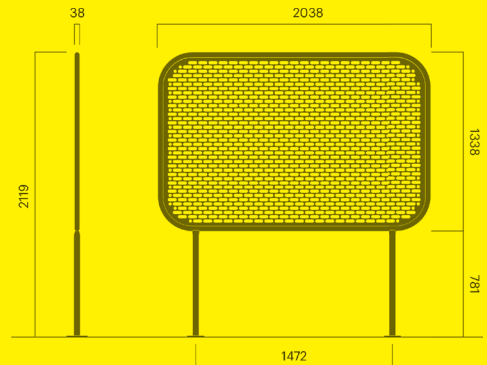

Pop urban screen #3

		kg CO₂e	MJ	kg
Art. 3874-900A	€ 1400 / £ 1170	128	1 881	44
Art. 3874-901A	€ 1200 / £ 1000	128	1 881	44