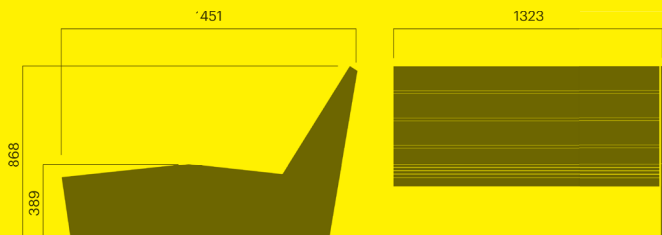

Add-on module for short sun bench

Art. 1568-900K	€ 1940 / £ 1660	183	3 288	92
Art. 1568-901K	€ 1800 / £ 1540	183	3 288	96