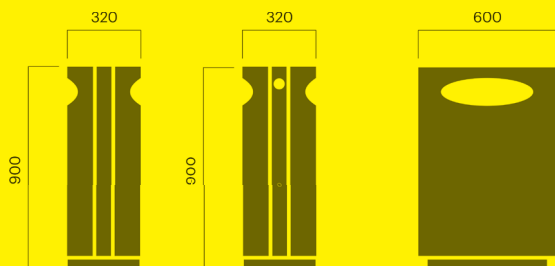

Urban litter bin

100 litres

		kg CO₂e	MJ	kg
Art. 542-900	€ 1460 / £ 1250	154	2240	63
Art. 542-901	€ 1260 / £ 1080	154	2240	62

With ashtray

Art. 543-900	€ 1780 / £ 1480	160	2368	63
Art. 543-901	€ 1580 / £ 1340	160	2368	81