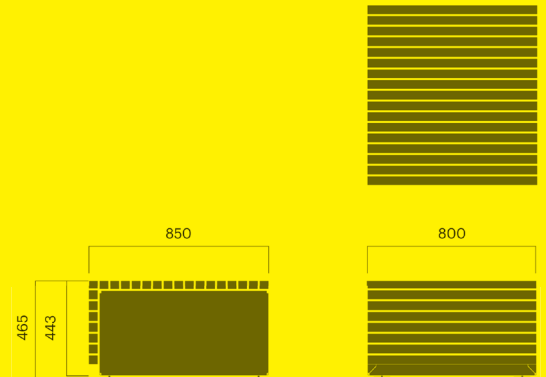

Armrest

Art. 2628-900	€ 460 / £ 400	42	586	13
Art. 2628-901	€ 420 / £ 360	42	586	13