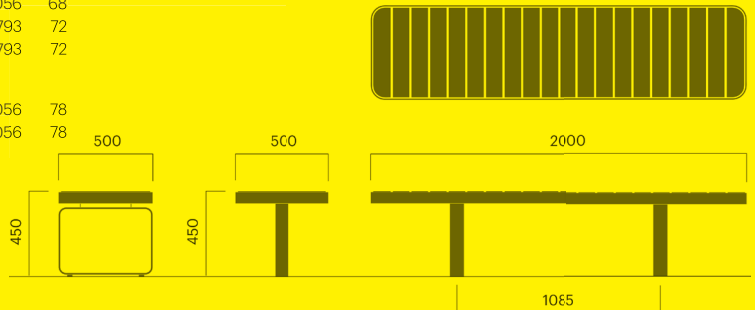

Freestanding

Art. 2503-900	€ 1950 / £ 1670	196	3 056	78
Art. 2503-901	€ 1690 / £ 1440	196	3 056	78