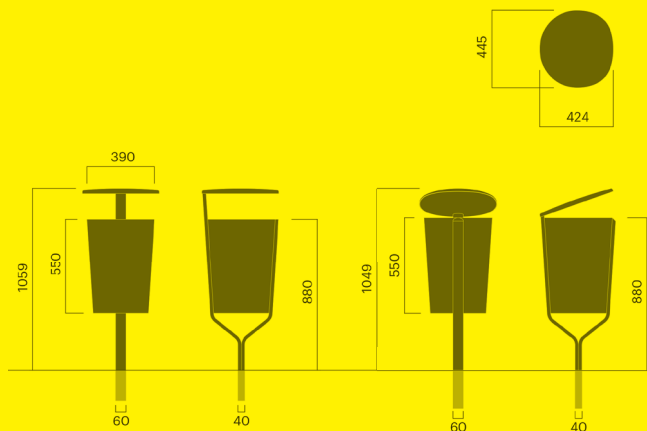

Folk papperskorg

	kg CO₂e	MJ	kg
Platt topp, förankring nergjutning			
Art. 4942-904C 12 600 SEK	134	1944	30
Platt topp, förankring med fotplatta			
Art. 4942-904A 13 700 SEK	134	1944	30
Lutande topp, förankring nergjutning			
Art. 4943-904C 12 800 SEK	106	1568	29
Lutande topp, förankring med fotplatta			
Art. 4943-904A 13 700 SEK	106	1568	29