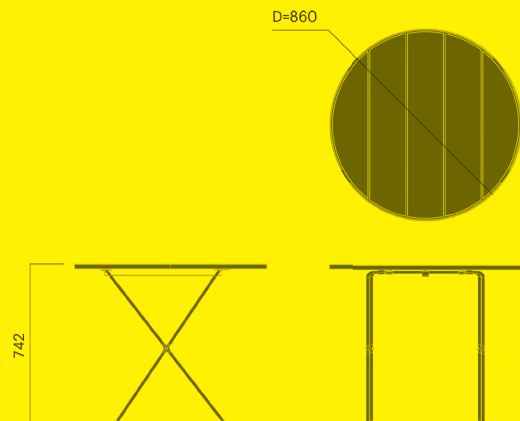

April Go klaffbord

Bordsskiva av trä

		kg CO₂e	MJ	kg
Art. 7033-900	8 200 SEK	38	503	13
Art. 7033-901	7 200 SEK	38	503	12

Bordsskiva av lackerad aluminium

Art. 7033-330	11 200 SEK	50	777	16
Art. 7033-331	10 200 SEK	50	777	20

Foldable

April Go runt hopfällbart bord

Bordsskiva av trä

		kg CO₂e	MJ	kg
Art. 7037-900	10 800 SEK	47	752	24
Art. 7037-901	9 400 SEK	47	752	24

Foldable

April Go rektangulärt klaffbord

Bordsskiva av trä

		kg CO₂e	MJ	kg
Art. 7036-330	12 000 SEK	64	1198	36
Art. 7036-331	10 800 SEK	64	1198	36
Art. 7036-900	11 800 SEK	64	1198	27
Art. 7036-901	9 800 SEK	64	1198	27

Foldable