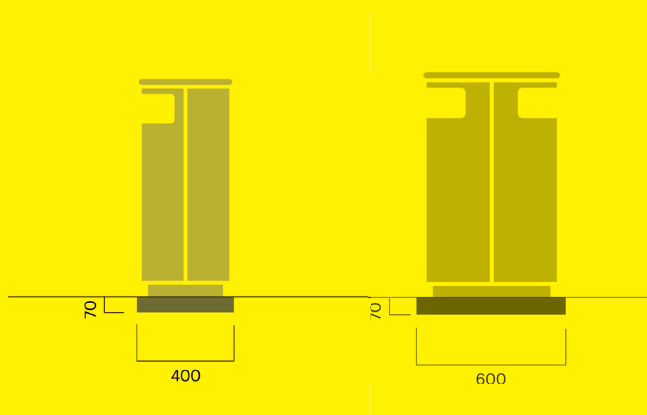

Extra låsnyckel

		kg CO₂e	MJ	kg
Art. 90007-901	150 SEK	0	0	0

City betongfundament

För City papperskorg 70 l och askkopp 17/60 l		kg CO₂e	MJ	kg
Art. 267-004	900 SEK	6	220	28

För City papperskorg 70 l och askkopp 17/60 l		kg CO₂e	MJ	kg
Art. 247-004	1 000 SEK	14	496	58