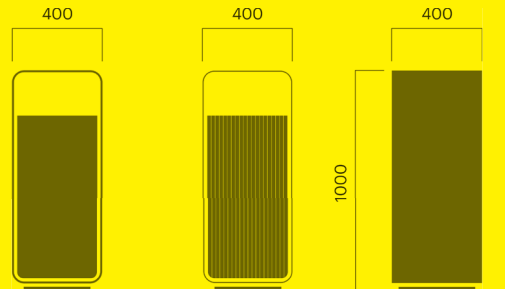

Vroom papperskorg

80 liter

		kg CO₂e	MJ	kg
Art. 642-900	17 000 SEK	295	4 106	93
Art. 642-901	14 300 SEK	295	4 106	93
Räfflade fram och bak				
Art. 642-900R	17 700 SEK	285	3 982	91
Art. 642-901R	14 900 SEK	285	3 982	91