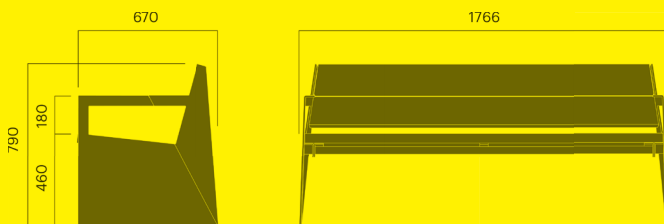

Bloc soffa

		kg CO₂e	MJ	kg
Med armstöd				
Art. 1517-900	17 000 SEK	221	3 546	94
Art. 1517-901	13 700 SEK	221	3 546	94