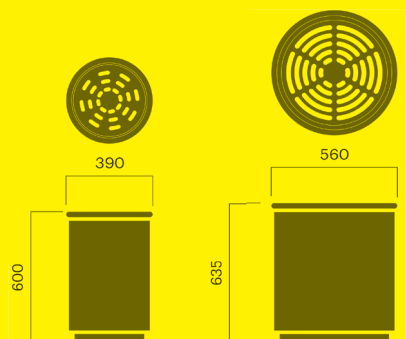

City askkopp

Med platt topp 60 liter

		kg CO₂e	MJ	kg
Art. 267-900	9 400 SEK	82	1 190	32
Art. 267-901	8 500 SEK	82	1 190	32

Med platt topp 120 liter

Art. 268-900	10 700 SEK	109	1 601	28
Art. 268-901	9 800 SEK	109	1 601	35