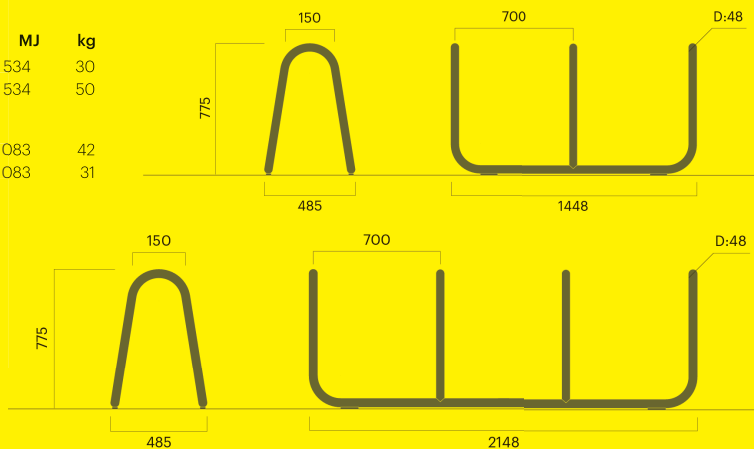

För 8 cyklar

Art. 395-900	10 900 SEK	150	2 083	42
Art. 395-901	9 500 SEK	150	2 083	31