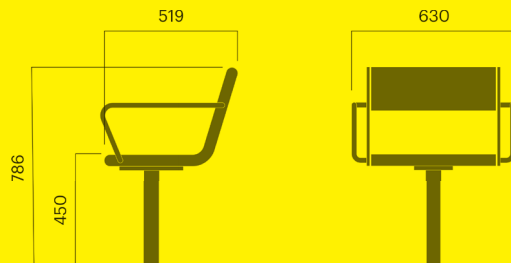

Fristående

Art. 77-900T	8 200 SEK	76	1 154	33
Art. 77-901T	7 100 SEK	76	1 154	33