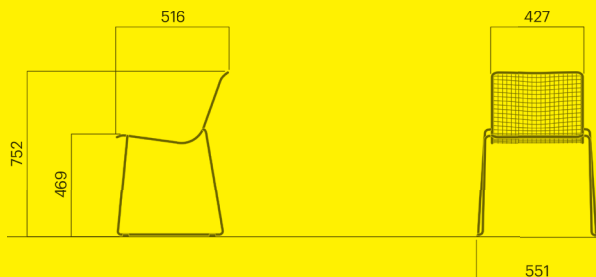

Munch

Munch stapelbar caféstol

		kg CO₂e	MJ	kg
Art. 5113-900	3 900 SEK	36	497	11
Art. 5113-901	3 200 SEK	36	497	11

Kuddar på begäran.