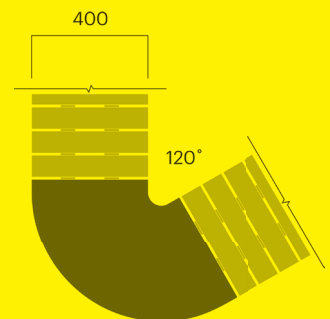

Vroom 120° vinkel

		kg CO₂e	MJ	kg
Art. 665-900	7 700 SEK	161	2 249	47
Art. 665-901	6 800 SEK	161	2 249	50