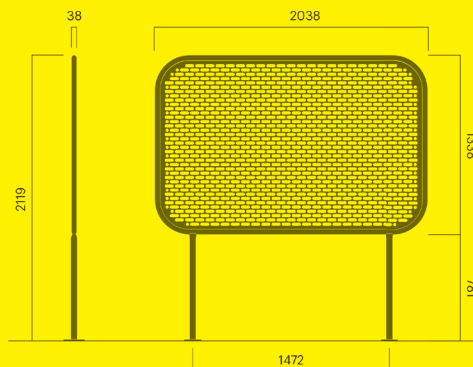

Pop skärmvägg #3

		kg CO₂e	MJ	kg
Art. 3874-900A	14 000 SEK	128	1 881	44
Art. 3874-901A	12 000 SEK	128	1 881	44