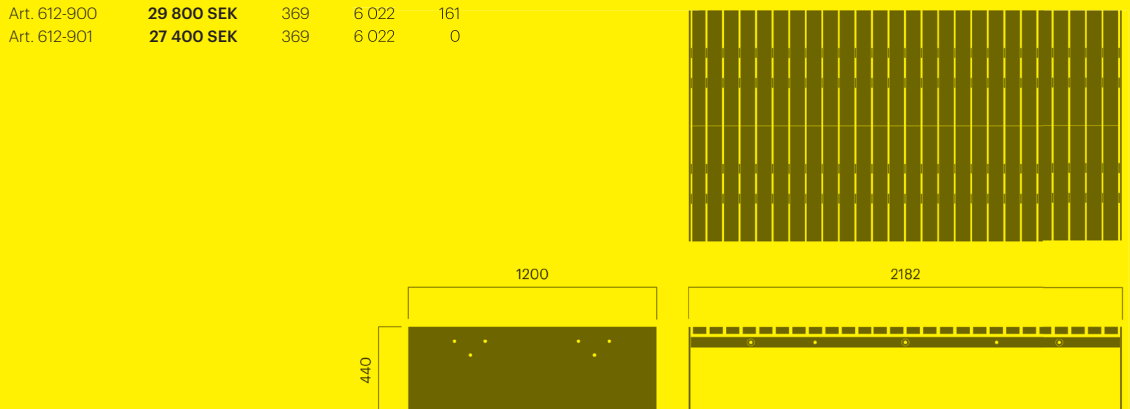

Vroom 1200 bänk

		kg CO₂e	MJ	kg
Art. 612-900	29 800 SEK	369	6 022	161
Art. 612-901	27 400 SEK	369	6 022	0