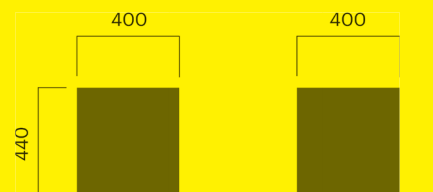

Vroom planteringskär - T10 mm

50 liter

		kg CO₂e	MJ	kg
Små				
Art. 681-900	9 500 SEK	204	2 848	64
Art. 681-901	8 100 SEK	204	2 848	64
Stor				
Art. 684-900	19 900 SEK	533	7 428	169
Art. 684-901	17 500 SEK	533	7 428	169