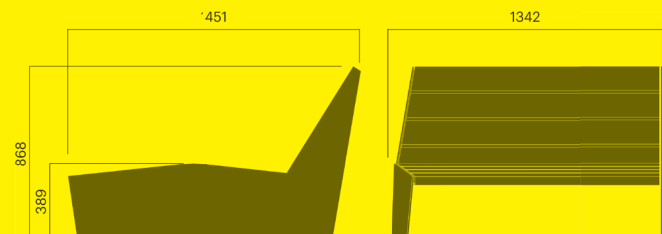

Bloc solbänk startmodul

		kg CO₂e	MJ	kg
Art. 1567-900	25 900 SEK	316	5 173	139
Art. 1567-901	21 100 SEK	316	5 173	139

Övergångsmodul till kort sits

Art. 1567-900K	24 800 SEK	312	5 115	139
Art. 1567-901K	20 700 SEK	312	5 115	139