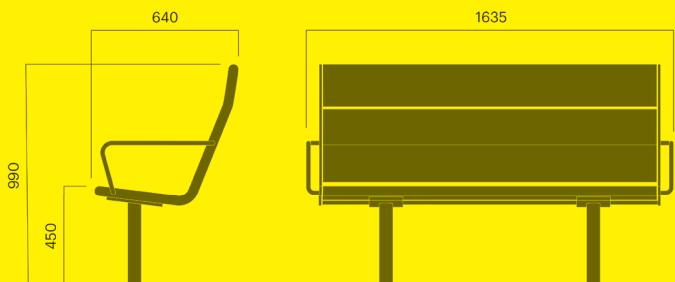

April soffor hög rygg

Förankring A eller C		kg CO₂e	MJ	kg
Art. 769-900AT	17 000 SEK	118	2 128	62
Art. 769-901AT	14 900 SEK	118	2 128	62
Art. 769-900CT	16 600 SEK	121	2 180	63
Art. 769-901CT	14 400 SEK	121	2 180	63