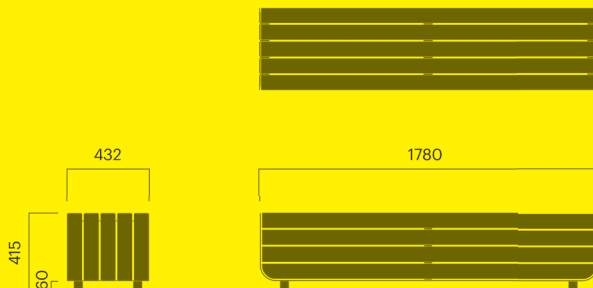

Stripes bänk rektangulär

		kg CO₂e	MJ	kg
Art. 3606-900	22 900 SEK	151	2 713	80
Art. 3606-901	21 200 SEK	151	2 713	79