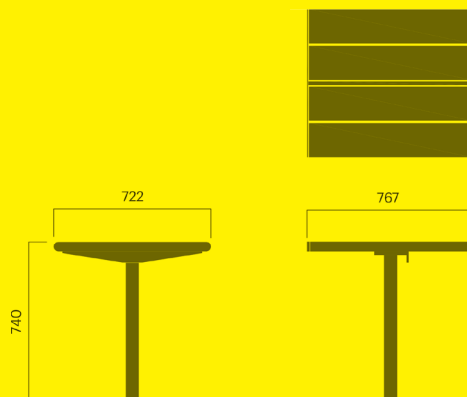

April kvadratisk bord

Förankring A eller C		kg CO₂e	MJ	kg
Art. 734-900A	6 800 SEK	66	1 091	30
Art. 734-901A	6 000 SEK	66	1 091	30
Art. 734-900C	6 600 SEK	67	1 100	30
Art. 734-901C	5 800 SEK	67	1 100	30
Fristående				
Art. 735-900	9 200 SEK	92	1 457	38
Art. 735-901	8 300 SEK	92	1 457	38