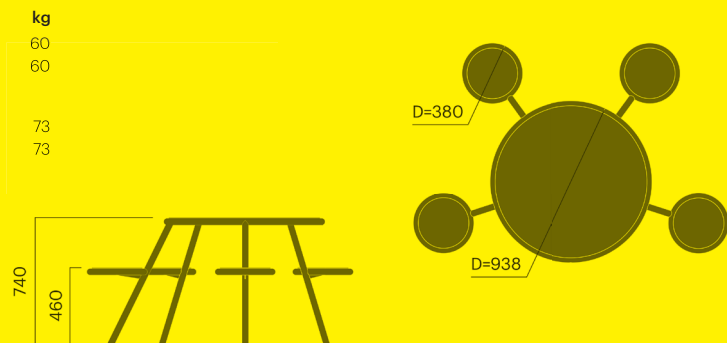

Buzz bänkbord tillgänglighetsanpassat

Bord och stolar i högtrycks laminat (HPL), med möjlighet till grafiskt motiv (tilläggspris)

		kg CO₂e	MJ	kg
Art. 3316-900H	25 600 SEK	144	2 247	60
Art. 3316-901H	21 200 SEK	144	2 247	60
Bord i stål och säten i trä				
Art. 3317-900H	24 100 SEK	223	3 171	73
Art. 3317-901H	18 100 SEK	223	3 171	73