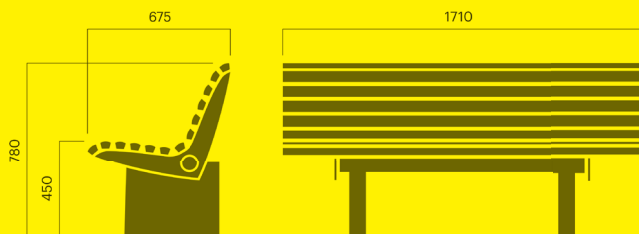

## Urban soffa

Med sockel i granit

		kg CO <sub>2</sub> e	MJ	kg
Art. 518-900	<b>19 800 SEK</b>	84	1 601	101
Art. 518-901	<b>18 700 SEK</b>	84	1 601	101