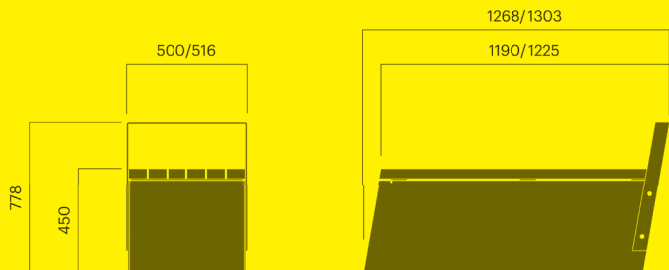

## Parklet sittmodul

		kg CO <sub>2</sub> e	MJ	kg
Art. 4406-900	<b>14 400 SEK</b>	216	3 243	79
Art. 4406-901	<b>12 700 SEK</b>	216	3 243	79
<b>Med armstöd</b>				
Art. 4407-900	<b>15 800 SEK</b>	229	3 422	115
Art. 4407-901	<b>14 300 SEK</b>	229	3 422	115
<b>Utan trä</b>				
Art. 4403-900	<b>9 500 SEK</b>	189	2 630	60
Art. 4403-901	<b>8 300 SEK</b>	189	2 630	60