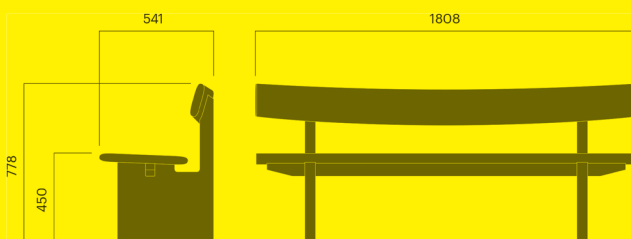

Edo soffor i massivt trä

		kg CO₂e	MJ	kg
Kebony, ek och ask				
Art. 4316-930	31 900 SEK	57	1 427	40
Art. 4316-940	31 900 SEK	14	1 079	40
Art. 4316-950	31 900 SEK	14	1 079	40