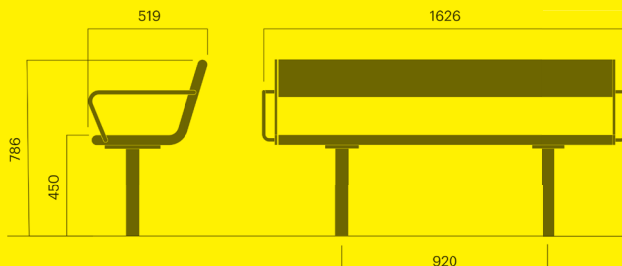

Fristående

Art. 717-900	10 500 SEK	102	1 719	47
Art. 717-901	9 200 SEK	102	1 719	47