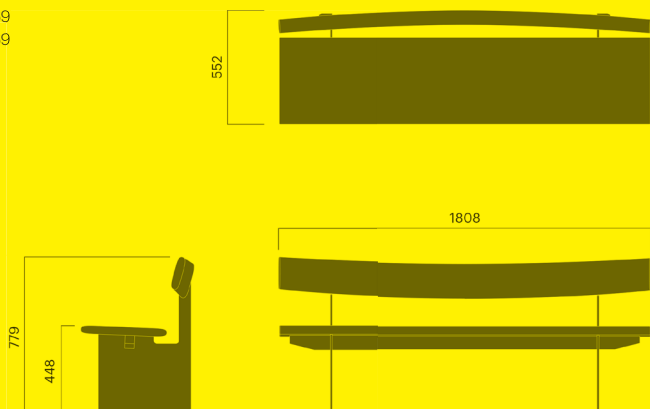

Edo soffor i trä med stålram

		kg CO₂e	MJ	kg
Art. 4315-930	25 800 SEK	155	2 834	69
Art. 4315-931	24 400 SEK	155	2 834	69