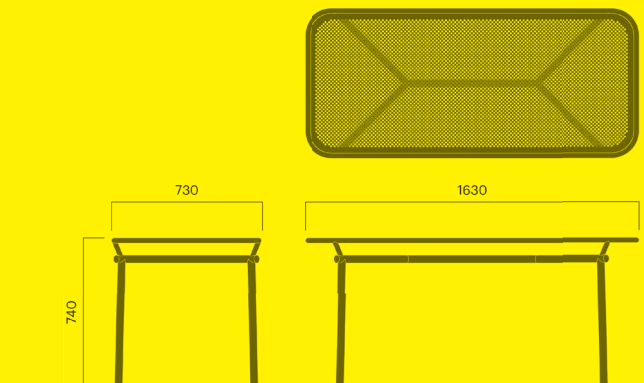

Pop bord

		kg CO₂e	MJ	kg
Art. 3836-900	9 600 SEK	88	1 286	42
Art. 3836-901	7 900 SEK	88	1 286	42