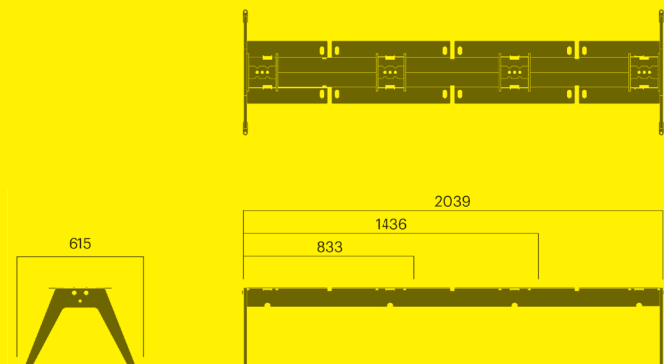

Underrede 4 säten

		kg CO₂e	MJ	kg
Art. 4552-900	9 200 SEK	165	2 296	52
Art. 4552-901	7 600 SEK	165	2 296	52