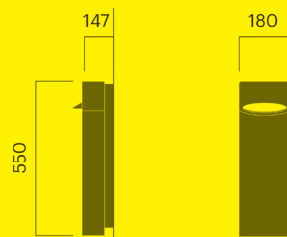

Urban askkopp

7 liter

		kg CO₂e	MJ	kg
För vägghängning				
Art. 560-900	5 800 SEK	37	513	8
Art. 560-901	4 800 SEK	37	513	8