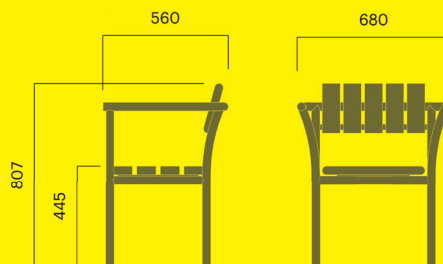

## Parc stol

		kg CO <sub>2</sub> e	MJ	kg
Art. 2318-900	<b>10 900 SEK</b>	48	936	19
Art. 2318-901	<b>9 600 SEK</b>	48	936	19