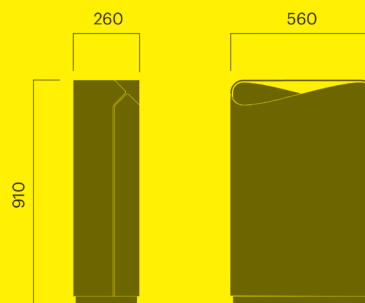

Dialog papperskorg

		kg CO₂e	MJ	kg
100 liter				
Art. 1442-900	14 800 SEK	178	2 444	84
Art. 1442-901	13 100 SEK	178	2 444	84