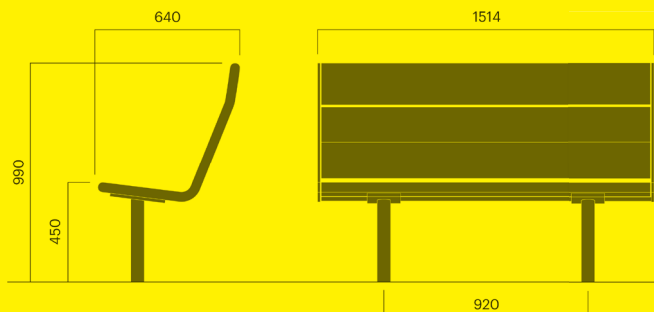

April soffor hög rygg

Förankring A eller C		kg CO₂e	MJ	kg
Art. 768-900A	14 100 SEK	101	1 898	55
Art. 768-901A	12 600 SEK	101	1 898	56
Art. 768-900C	13 700 SEK	102	1 903	57
Art. 768-901C	12 200 SEK	102	1 903	57