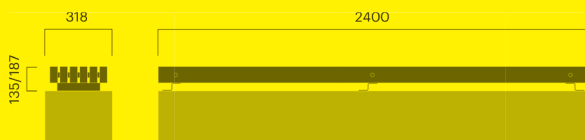

Porto soffra

För murkant

H: 135 mm		kg CO₂e	MJ	kg
Art. 420-900MK	8 500 SEK	39	1 020	33
Art. 420-901MK	8 300 SEK	39	1 020	33

H: 187 mm		kg CO₂e	MJ	kg
Art. 421-900MK	9 900 SEK	54	1 523	53
Art. 421-901MK	9 900 SEK	54	1 523	51