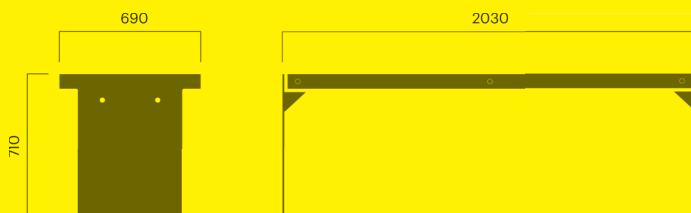

Via bord

		kg CO₂e	MJ	kg
Art. 1336-900	22 500 SEK	242	4 286	112
Art. 1336-901	20 700 SEK	242	4 286	112