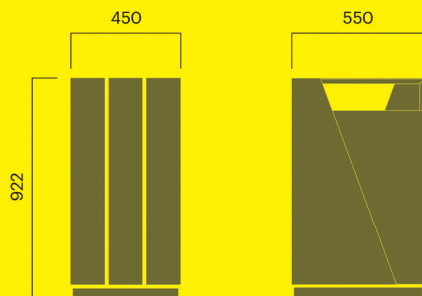

Bloc papperskorg

140 liter		kg CO₂e	MJ	kg
Art. 1544-900	20 200 SEK	355	4 958	104
Art. 1544-901	18 000 SEK	355	4 958	104

Med askkopp

Art. 1545-900	23 000 SEK	329	4 596	105
Art. 1545-901	20 500 SEK	329	4 596	105