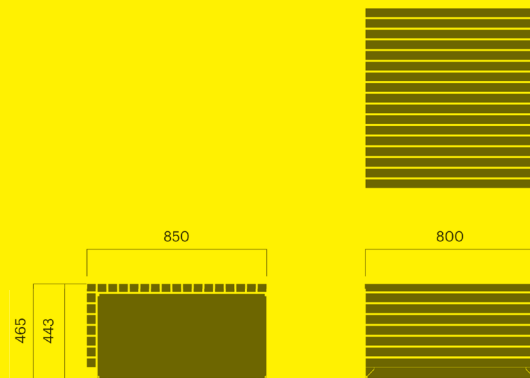

Code

Code Square modulbänk

Komplett grundmodul		kg CO₂e	MJ	kg
Art. 2616-900	12 900 SEK	137	2 226	60
Art. 2616-901	11 400 SEK	137	2 226	59
Grundmodul, utan trä				
Art. 2617-900	6 600 SEK	100	1 393	32
Art. 2617-901	5 400 SEK	100	1 393	32
Träsits				
Art. 2620-900	4 900 SEK	20	492	17
Art. 2620-901	4 700 SEK	20	492	17
Träfront				
Art. 2624-900	3 300 SEK	17	349	6
Art. 2624-901	3 100 SEK	17	349	6
Armstöd				
Art. 2628-900	4 600 SEK	42	586	13
Art. 2628-901	4 200 SEK	42	586	13