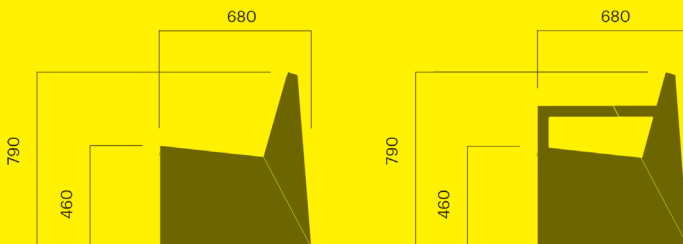

Bloc

Bloc stol

		kg CO₂e	MJ	kg
Art. 1503-900	12 600 SEK	180	2 672	65
Art. 1503-901	10 500 SEK	180	2 672	65
Med armstöd				
Art. 1504-900	13 800 SEK	199	2 934	71
Art. 1504-901	11 200 SEK	199	2 934	71