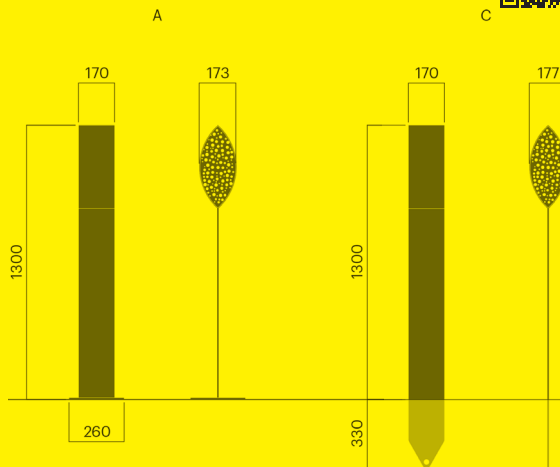

### Humblebo i trä

Art. 5907-811	<b>2 900 SEK</b>	1	23	0
---------------	------------------	---	----	---