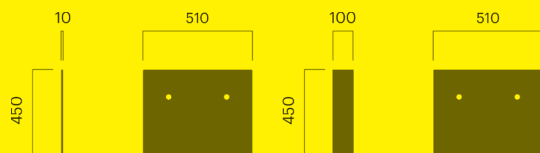

Via koppling

Anslutningselement och ändstycke		kg CO₂e	MJ	kg
Art. 1350-900	2 800 SEK	59	823	19
Art. 1350-901	2 600 SEK	59	823	19