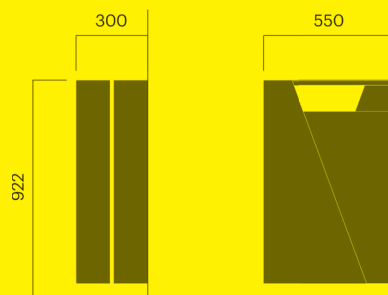

Bloc papperskorg

100 liter		kg CO₂e	MJ	kg
Art. 1546-900	13 400 SEK	164	2 290	51
Art. 1546-901	11 200 SEK	164	2 290	51

För vägghängning