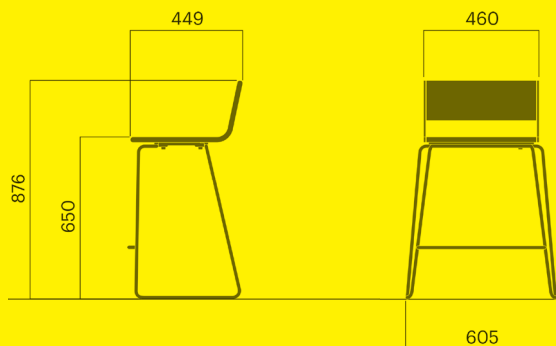

## April Go loungestol

Sits och rygg i trä		kg CO <sub>2</sub> e	MJ	kg
Art. 7064-900	<b>6 500 SEK</b>	32	485	12
Art. 7064-901	<b>5 200 SEK</b>	32	485	13

## April Go barstol

Sits och rygg i trä		kg CO <sub>2</sub> e	MJ	kg
Art. 7018-900	<b>6 800 SEK</b>	32	475	14
Art. 7018-901	<b>4 700 SEK</b>	32	475	14

Stackable