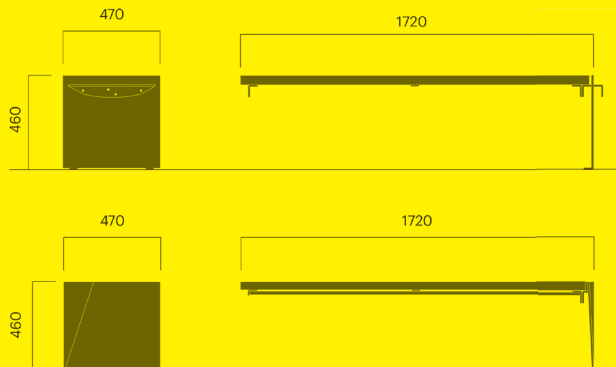

Ändmodul

Art. 1509-900	8 700 SEK	94	1 590	44
Art. 1509-901	7 600 SEK	94	1 590	44