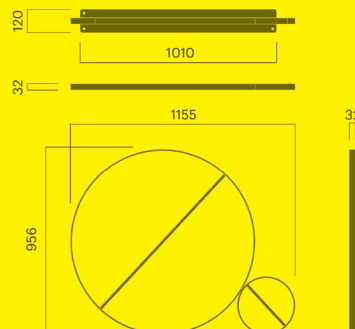

Cycle

Cycle cykelst ll f r 2 cyklar

F�r�nkring med fotplatta		kg CO₂e	MJ	kg
Art. 4886-900A	8 000 SEK	52	718	16
Art. 4886-901A	8 000 SEK	52	718	16
F�r�nkring med fotplatta		kg CO₂e	MJ	kg
Art. 4886-900C	8 000 SEK	47	657	15
Art. 4886-901C	8 000 SEK	47	657	16