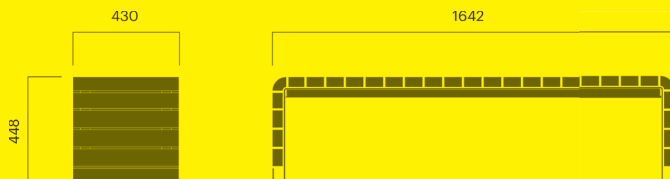

Move bänk

		kg CO₂e	MJ	kg
Art. 3106-900	19 800 SEK	215	3 375	87
Art. 3106-901	18 100 SEK	215	3 375	87