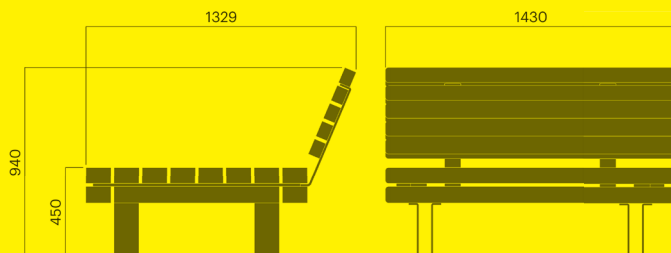

Kong solbänk

Förankring A eller C		kg CO₂e	MJ	kg
Art. 4066-900A	42 600 SEK	335	5 662	163
Art. 4066-901A	40 200 SEK	335	5 662	163
Art. 4066-900C	42 600 SEK	407	6 661	182
Art. 4066-901C	40 200 SEK	407	6 661	182