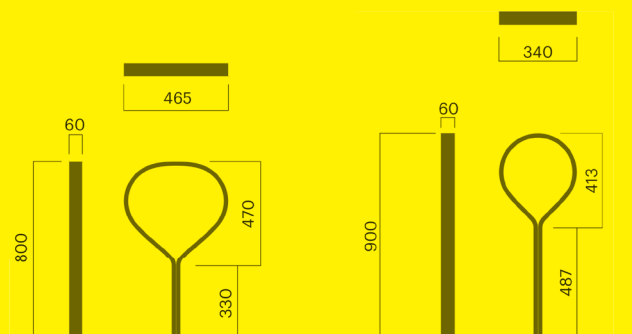

Folk cykelställ

	kg CO₂e	MJ	kg
Liten, Förankring nergjutning			
Art. 4987-904C 2 800 SEK	22	371	7
Liten, Förankring med fotplatta			
Art. 4987-904A 3 600 SEK	28	469	8
Stor, förankring med fotplatta			
Art. 4986-904C 2 900 SEK	22	371	8
Stort, förankring nergjutning			
Art. 4986-904A 3 700 SEK	28	464	9