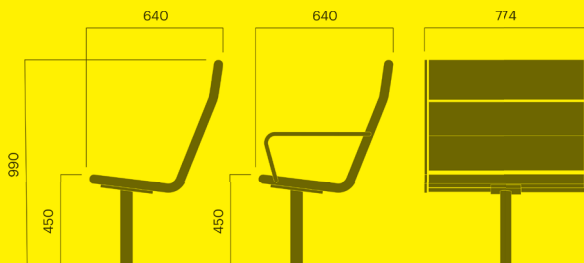

Med armstöd, förankring A eller C

Art. 764-900AT	11 600 SEK	91	1 520	41
Art. 764-901AT	10 500 SEK	91	1 520	41
Art. 764-900CT	11 300 SEK	93	1 544	42
Art. 764-901CT	10 300 SEK	93	1 544	42