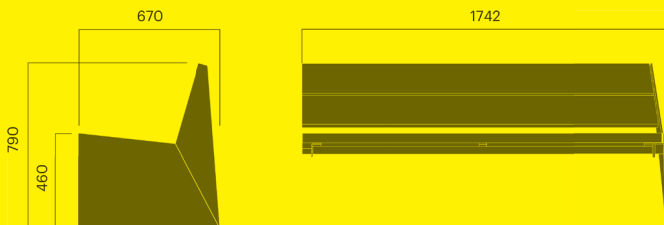

Bloc soffa ändmodul

		kg CO₂e	MJ	kg
Art. 1555-900	12 400 SEK	127	2 230	63
Art. 1555-901	10 600 SEK	127	2 230	63