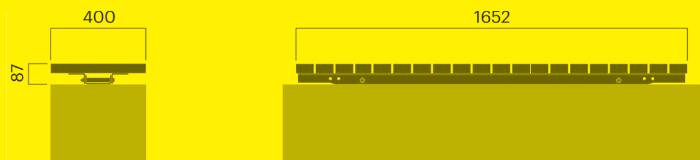

Vroom bänksits murkant

		kg CO₂e	MJ	kg
H87 för murkant				
Art. 620-900MK	7 400 SEK	59	1 066	31
Art. 620-901MK	7 000 SEK	59	1 066	31
H55/lågbyggd för murkant				
MKL1 = 988 mm, MKL2 = 1667 mm, MKL3 = 1984 mm				
Art. 620-901MKL1	2 900 SEK	18	357	13
Art. 620-901MKL2	4 700 SEK	29	638	21
Art. 620-901MKL3	5 800 SEK	38	806	26