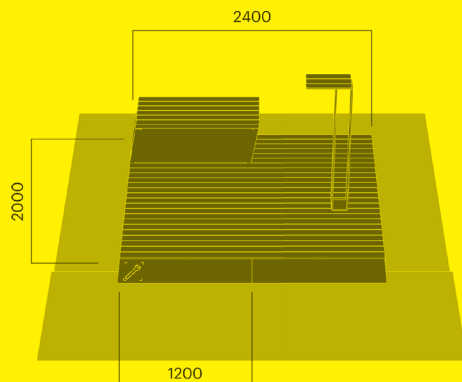

## Parklet Cykelverkstad

Golv med justerbara fötter, inklusive fotstöd, sittmodul och övergångsplatta till trottoar. Förberedd för flyttning med lastbil.

Art. 4477-900	92 000 SEK	kg CO <sub>2</sub> e	MJ	kg
		1273	17 912	511