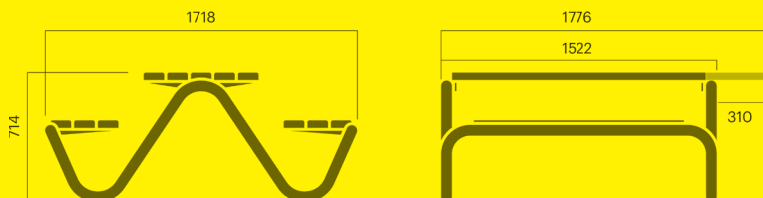

Hvilan bänkbord

		kg CO₂e	MJ	kg
Art. 122-900	18 500 SEK	161	2 868	69
Art. 122-901	16 500 SEK	161	2 868	69

Med plats för rullstol

Art. 122-900HC	19 500 SEK	140	2 754	76
Art. 122-901HC	16 900 SEK	140	2 754	76