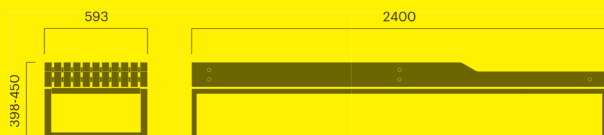

Porto soffa B

Fristående		kg CO₂e	MJ	kg
Art. 402-900	24 500 SEK	149	3 428	108
Art. 402-901	23 000 SEK	149	3 428	108
För murkant				
Art. 402-901MK	19 800 SEK	90	2 604	90