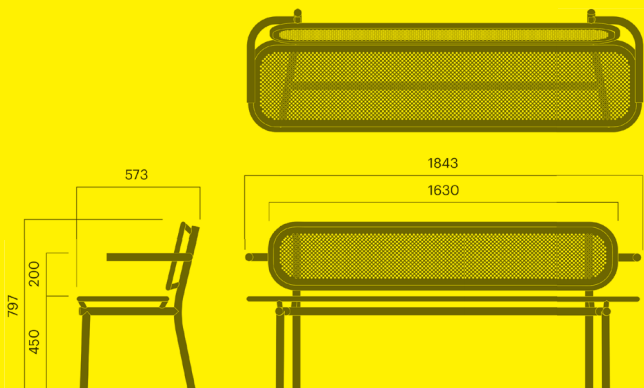

Pop soffa med armstöd

		kg CO₂e	MJ	kg
Art. 3817-900	15 800 SEK	108	1 565	37
Art. 3817-901	13 800 SEK	108	1 565	37