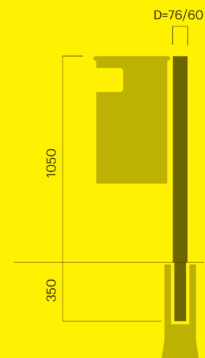

Betongfundament

till City och April		kg CO₂e	MJ	kg
Art. 193-004	400 SEK	6	212	0