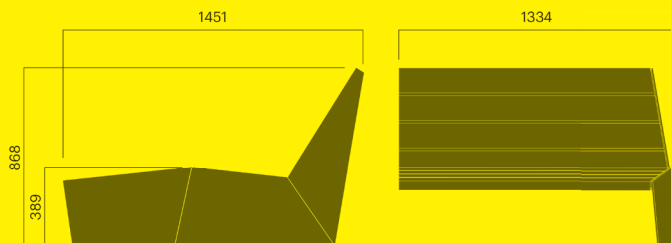

Bloc solbänk ändmodul

		kg CO₂e	MJ	kg
Art. 1569-900	17 800 SEK	175	3 180	94
Art. 1569-901	15 200 SEK	175	3 180	94