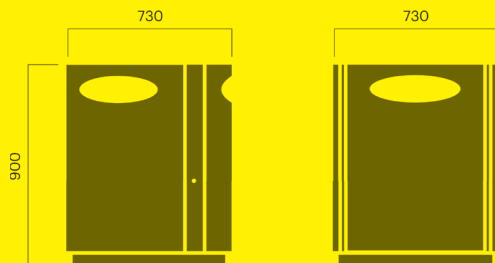

Urban källsortering

3 x 80 liter

		kg CO₂e	MJ	kg
Art. 572-900	29 800 SEK	280	3 913	89
Art. 572-901	26 800 SEK	280	3 913	85