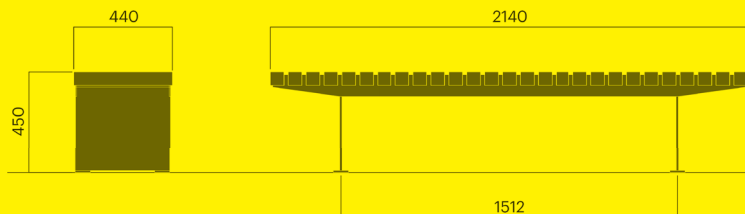

Coast bänk gjord av återvunnen ägarlös havsplast

Leasing på förfrågan		kg CO₂e	MJ	kg
Art. 5506-530		-	-	-
Art. 5506-530		-	-	-
Version med trä				
Art. 5506-900	21 200 SEK	193	2 973	75
Art. 5506-901	18 700 SEK	193	2 973	75