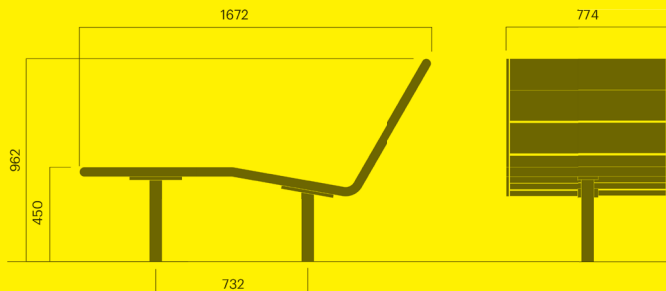

April solbänk

Förankring A eller C		kg CO₂e	MJ	kg
Art. 766-900A	16 700 SEK	149	2 588	72
Art. 766-901A	14 900 SEK	145	2 546	72
Art. 766-900C	16 300 SEK	149	2 588	73
Art. 766-901C	14 400 SEK	145	2 546	73