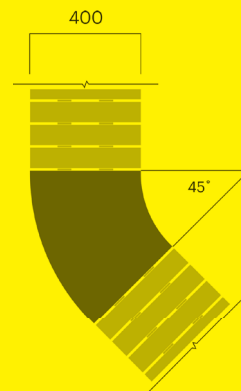

## Vroom 45° vinkel

		kg CO <sub>2</sub> e	MJ	kg
Art. 662-900	<b>6 800 SEK</b>	133	1850	42
Art. 662-901	<b>6 200 SEK</b>	133	1850	42