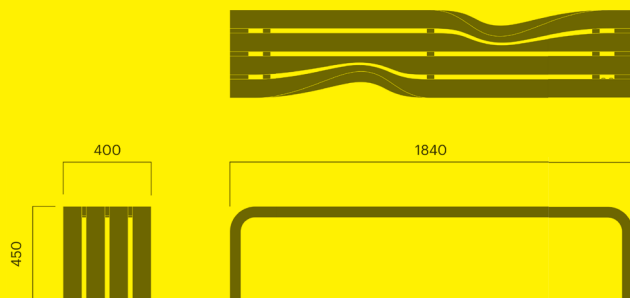

Dialog soffa

		kg CO₂e	MJ	kg
Kebony klar				
Art. 1406-932	31 900 SEK	29	884	35
Ek				
Art. 1406-942	31 900 SEK	21	1 115	35