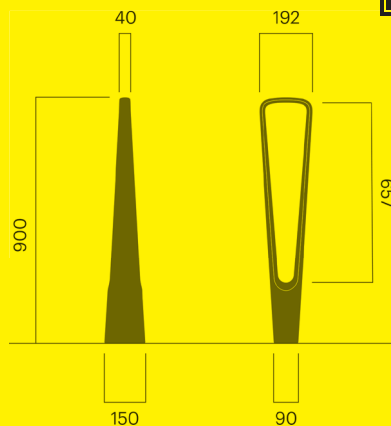

Vega

Vega cykelpollare

För 2 cyklar

Lackerad aluminium		kg CO₂e	MJ	kg
Art. 3996-904C	5 200 SEK	247	2 502	11