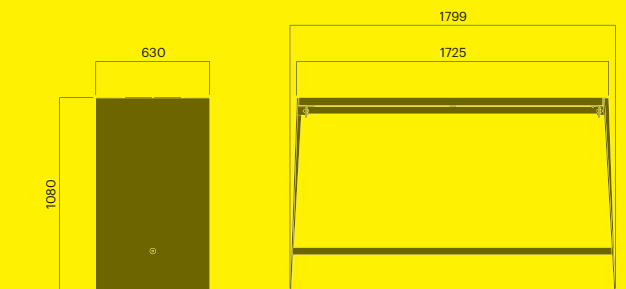

Bloc barbord

		kg CO₂e	MJ	kg
Art. 1531-900	19 800 SEK	359	5 500	134
Art. 1531-901	16 800 SEK	359	5 500	134

* GWP & MJ proxy baserad på 1531-900