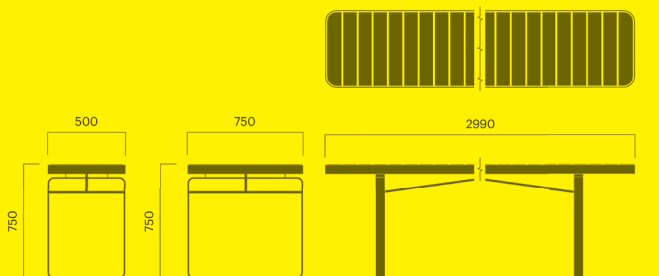

Forum bord

3 meter

		kg CO₂e	MJ	kg
Fristående, B500				
Art. 2534-900	26 100 SEK	267	4 213	111
Art. 2534-901	22 300 SEK	267	4 213	112
Fristående, B750				
Art. 2536-900	31 900 SEK	387	6 135	120
Art. 2536-901	26 200 SEK	387	6 135	120