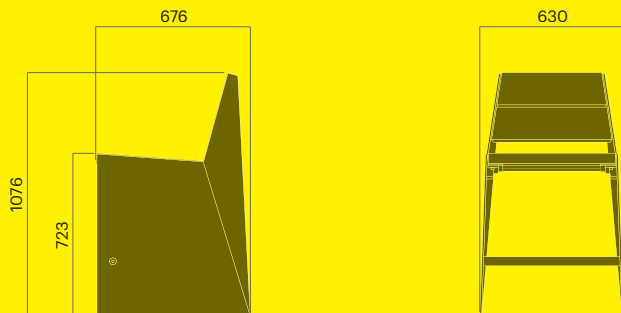

Bloc barstol med rygg

		kg CO₂e	MJ	kg
Art. 1523-900	15 800 SEK	234	3 478	85
Art. 1523-901	12 800 SEK	234	3 478	85

* GWP & MJ proxy baserad på 1503-900