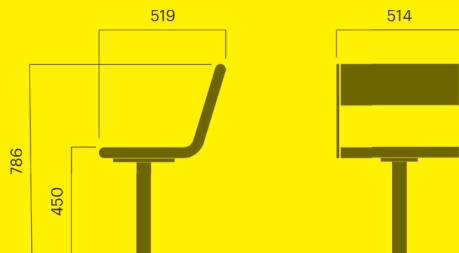

April stol

Förankring A, B, C eller MK		kg CO₂e	MJ	kg
Art. 74-900A	5 500 SEK	50	790	20
Art. 74-901A	4 700 SEK	50	790	20
Art. 74-900B	6 300 SEK	50	790	21
Art. 74-901B	5 600 SEK	50	790	21
Art. 74-900C	5 200 SEK	51	801	21
Art. 74-901C	4 500 SEK	51	801	21
Art. 74-900MK	5 100 SEK	39	631	17
Art. 74-901MK	4 500 SEK	39	631	17

Fristående

Art. 75-900	7 400 SEK	69	1 055	27
Art. 75-901	6 500 SEK	69	1 055	27