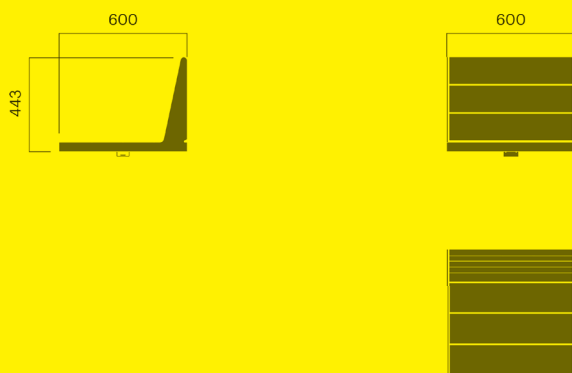

Med armstöd vänster (V) eller höger (H)

		kg CO₂e	MJ	kg
Art. 4526-900V	11 100 SEK	83	1 392	38
Art. 4526-901V	10 300 SEK	83	1 392	38
Art. 4526-900H	11 100 SEK	83	1 392	38
Art. 4526-901H	10 300 SEK	83	1 392	38