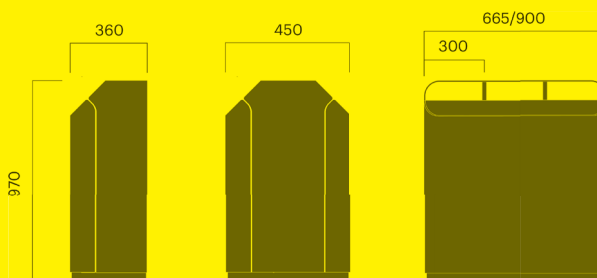

Dialog källsortering

		kg CO₂e	MJ	kg
3 x 55 liter				
Art. 1448-900	24 100 SEK	282	3 932	89
Art. 1448-901	21 900 SEK	282	3 932	89
3 x 90 liter				
Art. 1444-900	24 100 SEK	113	1 579	105
Art. 1444-901	21 900 SEK	113	1 579	105