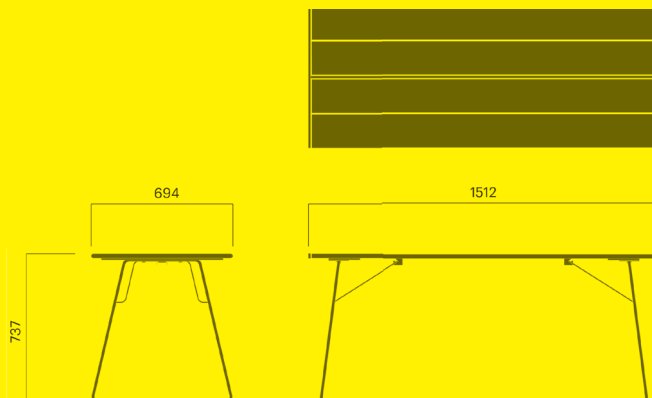

April Go klaffbord

Bordsskiva av trä

		kg CO₂e	MJ	kg
Art. 7033-900	8 200 SEK	38	503	13
Art. 7033-901	7 200 SEK	38	503	12

Bordsskiva av lackerad aluminium

Art. 7033-330	11 200 SEK	50	777	16
Art. 7033-331	10 200 SEK	50	777	20

Foldable

April Go runt hopfällbart bord

Bordsskiva av trä

		kg CO₂e	MJ	kg
Art. 7037-900	10 800 SEK	47	752	24
Art. 7037-901	9 400 SEK	47	752	24

Foldable

April Go rektangulärt klaffbord

Bordsskiva av trä

		kg CO₂e	MJ	kg
Art. 7036-330	12 000 SEK	64	1198	36
Art. 7036-331	10 800 SEK	64	1198	36
Art. 7036-900	11 800 SEK	64	1198	27
Art. 7036-901	9 800 SEK	64	1198	27

Foldable