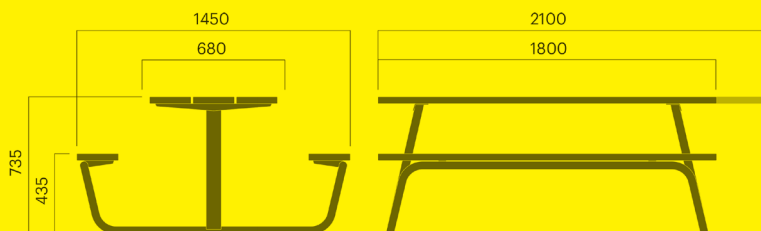

Med plats för rullstol

Art. 322-900HC	18 900 SEK	136	2 465	65
Art. 322-901HC	16 900 SEK	136	2 465	65