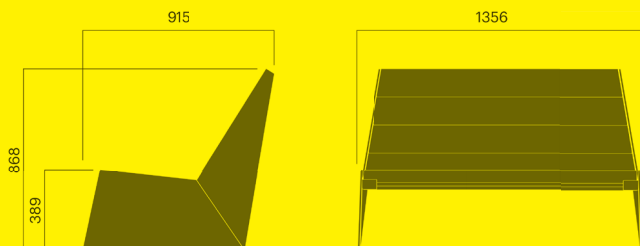

Bloc kort solbänk

		kg CO₂e	MJ	kg
Art. 1576-900	16 900 SEK	194	3 185	86
Art. 1576-901	14 800 SEK	194	3 185	86