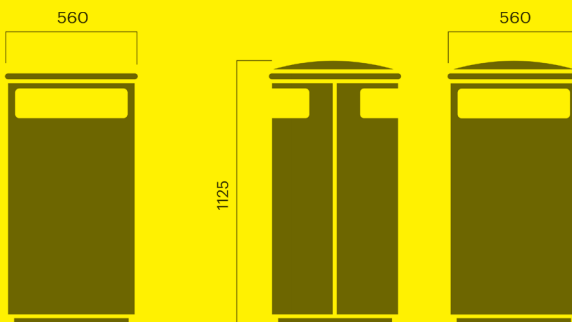

City papperskorg

180 liter

		kg CO₂e	MJ	kg
Med platt topp				
Art. 248-900	11 800 SEK	157	2 184	55
Art. 248-901	10 300 SEK	157	2 184	53
Med välvd topp				
Art. 258-900	13 800 SEK	176	2 453	61
Art. 258-901	12 200 SEK	176	2 453	61
Med askkopp				
Art. 262-900	15 800 SEK	181	2 521	61
Art. 262-901	14 300 SEK	181	2 521	62