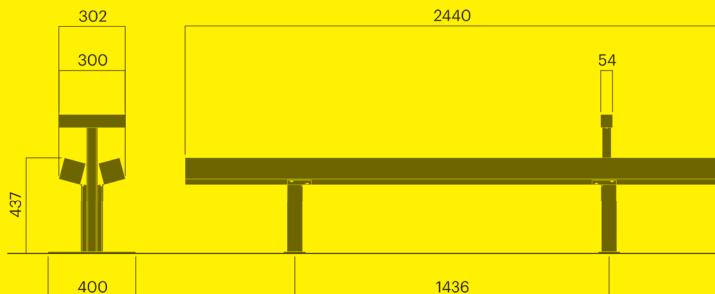

Ypsilon bänk med armstöd

Fristående eller förankring C	kg CO₂e	MJ	kg
Art. 6207-900C 14 800 SEK	73	1 297	37
Art. 6207-901C 12 600 SEK	73	1 297	37
Art. 6207-900 14 800 SEK	64	1 168	35
Art. 6207-901 12 600 SEK	64	1 168	35