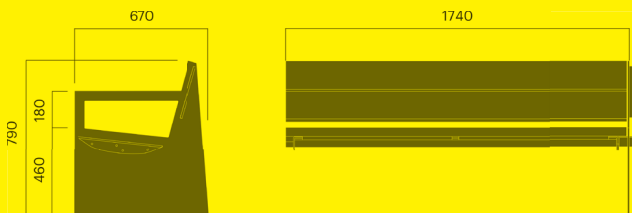

Bloc soffa tilläggsmodul

Med armstöd		kg CO₂e	MJ	kg
Art. 1557-900	13 400 SEK	144	2 478	68
Art. 1557-901	12 100 SEK	144	2 478	68