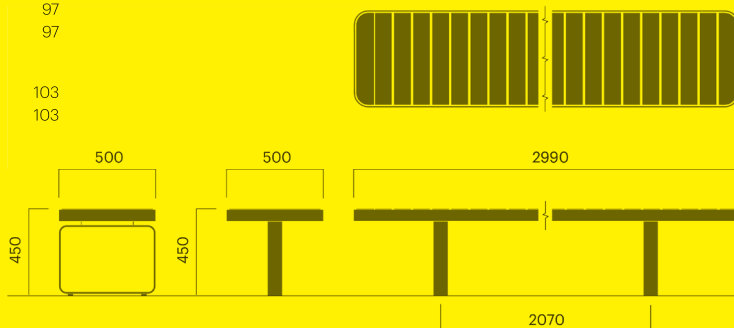

Fristående

Art. 2504-900	24 100 SEK	246	3 929	103
Art. 2504-901	21 200 SEK	246	3 929	103