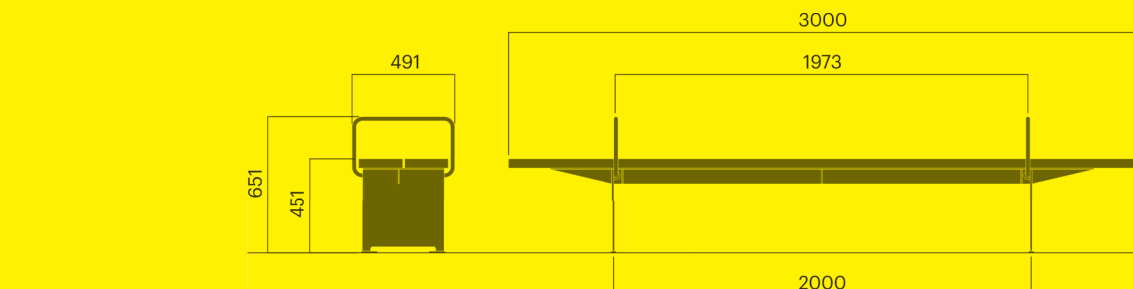

## Briskeby bänk

		kg CO <sub>2</sub> e	MJ	kg
<b>Med armstöd</b>				
Art. 6007-900	<b>16 800 SEK</b>	139	2 252	64
Art. 6007-901	<b>14 800 SEK</b>	150	2 404	64
Art. 6007-960	<b>32 800 SEK</b>	150	2 404	64