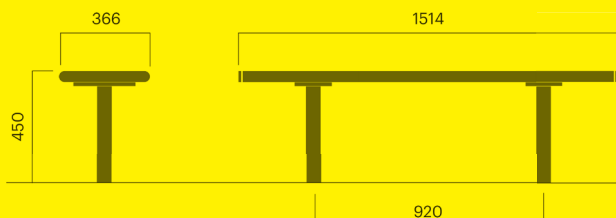

Fristående

Art. 706-900	8 300 SEK	76	1 260	34
Art. 706-901	7 300 SEK	76	1 260	34