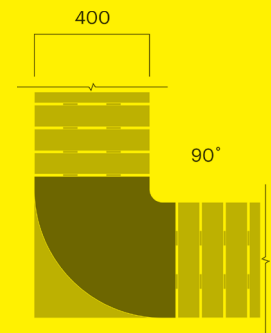

Vroom 90° vinkel

		kg CO₂e	MJ	kg
Art. 664-900	7 300 SEK	141	1 972	45
Art. 664-901	6 500 SEK	141	1 972	45