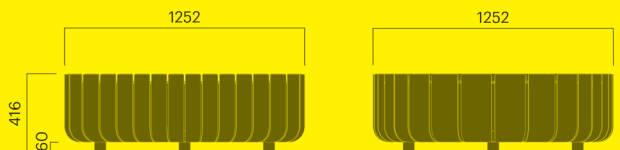

Stripes cirkelbänk liten

		kg CO₂e	MJ	kg
Art. 3612-900	36 300 SEK	324	4 761	108
Art. 3612-901	31 900 SEK	324	4 761	108