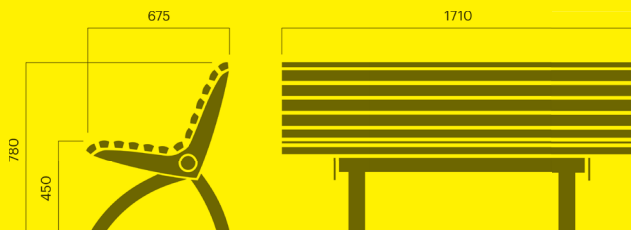

Urban soffor

Fristående		kg CO₂e	MJ	kg
Art. 516-900	13 800 SEK	90	1 625	47
Art. 516-901	12 500 SEK	90	1 625	47