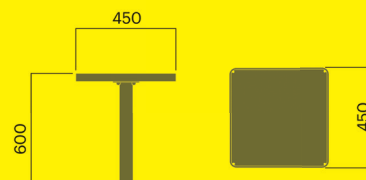

Berlin litet bord

Förankring A eller C		kg CO₂e	MJ	kg
Art. 3731-900A	6 300 SEK	64	896	22
Art. 3731-901A	5 200 SEK	64	896	20
Art. 3731-900C	6 100 SEK	65	905	20
Art. 3731-901C	5 000 SEK	65	905	20

Fristående		kg CO₂e	MJ	kg
Art. 3731-900	7 400 SEK	72	999	22
Art. 3731-901	6 300 SEK	72	999	21