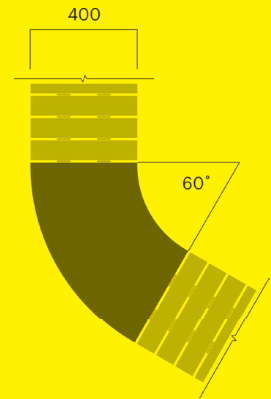

Vroom 60° vinkel

		kg CO₂e	MJ	kg
Art. 663-900	7 100 SEK	135	1 882	43
Art. 663-901	6 300 SEK	135	1 882	40