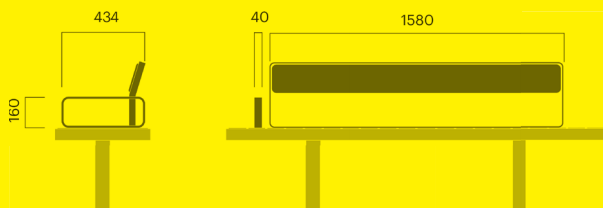

Forum armstöd och ryggstöd

Ryggstöd till 2 och 3 meters bänk		kg CO₂e	MJ	kg
Art. 2522-900	6 000 SEK	31	498	13
Art. 2522-901	4 700 SEK	31	498	12
Armstöd				
Art. 2525-900	1 700 SEK	10	133	3
Art. 2525-901	1 400 SEK	10	133	3