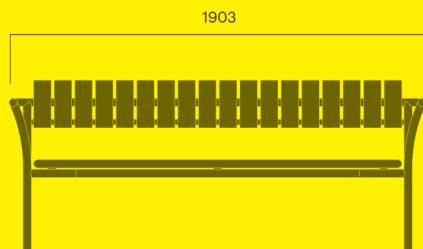

Parc soffa

		kg CO₂e	MJ	kg
Art. 2317-900	15 700 SEK	77	1594	49
Art. 2317-901	14 300 SEK	77	1594	49