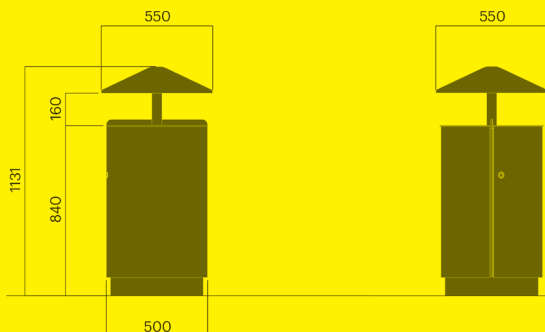

Hill

Hill papperskorg

2 rum för källsortering		kg CO₂e	MJ	kg
2 x 70 liter				
Art. 6342-900	16 500 SEK	203	2 828	64
Art. 6342-901	14 500 SEK	203	2 828	63
1 rum för källsortering				
140 liter				
Art. 6344-900	15 600 SEK	200	2 793	64
Art. 6344-901	13 600 SEK	200	2 793	63