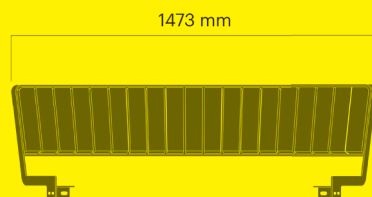

## Vroom cafébord för bänk

		kg CO <sub>2</sub> e	MJ	kg
<b>Bänk 400</b>				
Art. 638-900	<b>3 500 SEK</b>	30	416	9
Art. 638-901	<b>3 200 SEK</b>	30	416	9
<b>Bänk 600</b>				
Art. 639-900	<b>3 500 SEK</b>	32	444	0
Art. 639-901	<b>3 200 SEK</b>	32	444	0