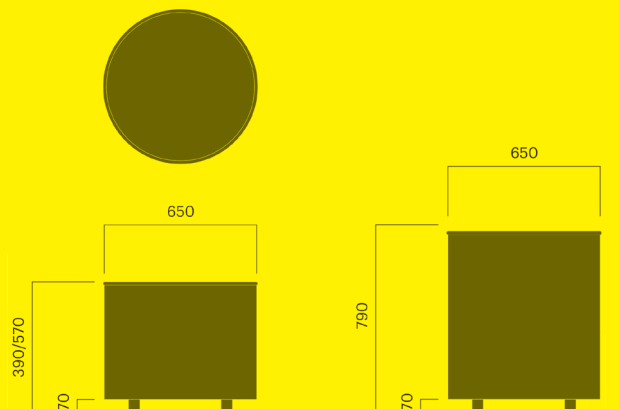

April Go planteringskärl

H390/D650, 100 liter		kg CO₂e	MJ	kg
Art. 7080-900	8 700 SEK	86	1 202	29
Art. 7080-901	7 800 SEK	86	1 202	29

H570/D650, 150 liter		kg CO₂e	MJ	kg
Art. 7081-900	9 400 SEK	131	1 818	38
Art. 7081-901	8 300 SEK	131	1 818	38

H790/D650, 210 liter		kg CO₂e	MJ	kg
Art. 7082-900	10 800 SEK	162	2 257	60
Art. 7082-901	9 600 SEK	162	2 257	60