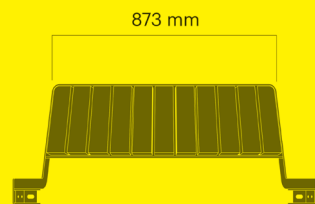

Vroom svängd rygg inre radie

		kg CO₂e	MJ	kg
IR600				
Art. 622-900-D2	8 000 SEK	30	465	11
Art. 622-901-D2	7 000 SEK	30	465	11
IR1100				
Art. 622-900-D3	8 000 SEK	33	505	22
Art. 622-901-D3	7 000 SEK	33	505	22
IR1600				
Art. 622-900-D4	8 000 SEK	35	548	23
Art. 622-901-D4	7 000 SEK	35	548	23
IR2100				
Art. 622-900-D5	8 000 SEK	37	575	25
Art. 622-901-D5	7 000 SEK	37	575	25