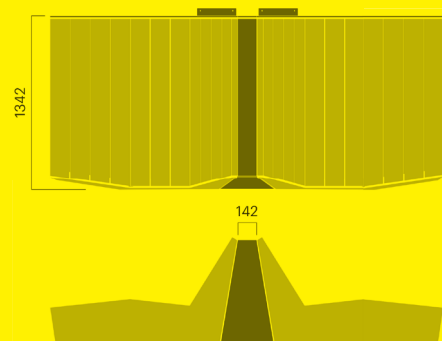

Bloc solbänk ryggkoppling

Startmodul

		kg CO₂e	MJ	kg
Art. 1561-901	8 500 SEK	127	1 849	20
Art. 1561-900	9 500 SEK	127	1 849	20