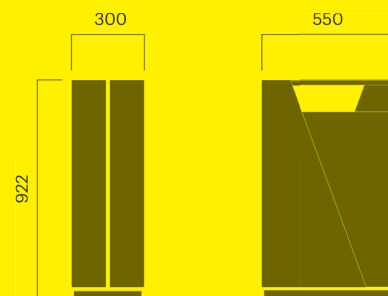

Bloc papperskorg

100 liter		kg CO₂e	MJ	kg
Art. 1542-900	14 600 SEK	229	3 236	72
Art. 1542-901	12 600 SEK	229	3 236	72

Med askkopp

Art. 1543-900	16 600 SEK	231	3 232	74
Art. 1543-901	14 400 SEK	231	3 232	74