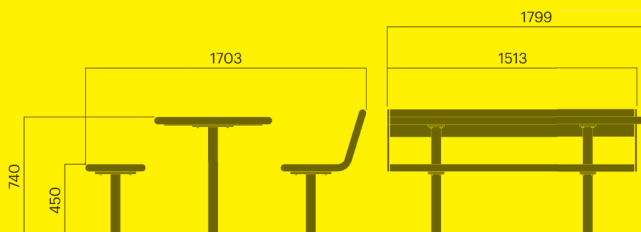

Ryggstöd 1 sida och extra plats för rullstol Förankring A eller C

Art. 753-900H	32 000 SEK	344	5 794	157
Art. 753-901H	26 600 SEK	344	5 794	161