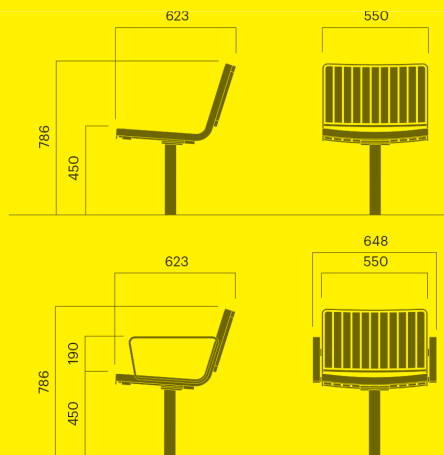

Berlin stol

Förankring A eller C		kg CO₂e	MJ	kg
Art. 3713-900A	12 000 SEK	74	1150	28
Art. 3713-901A	10 900 SEK	74	1150	26
Art. 3713-900C	11 700 SEK	77	1192	30
Art. 3713-901C	10 500 SEK	77	1192	30

Förankring A eller C med armstöd		kg CO₂e	MJ	kg
Art. 3717-900A	13 800 SEK	90	1371	35
Art. 3717-901A	12 700 SEK	90	1371	35
Art. 3717-900C	13 500 SEK	92	1398	34
Art. 3717-901C	12 400 SEK	92	1398	34