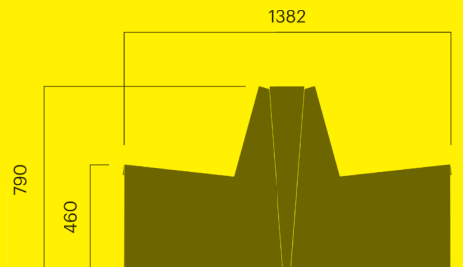

## Bloc soffa dubbel rygg mot rygg

Komplett bänk rygg mot rygg		kg CO <sub>2</sub> e	MJ	kg
Art. 1532-900	<b>37 100 SEK</b>	442	7 201	192
Art. 1532-901	<b>30 400 SEK</b>	442	7 201	192

Startmodul rygg mot rygg		kg CO <sub>2</sub> e	MJ	kg
Art. 1574-900	<b>36 300 SEK</b>	456	7 381	196
Art. 1574-901	<b>31 700 SEK</b>	456	7 381	196