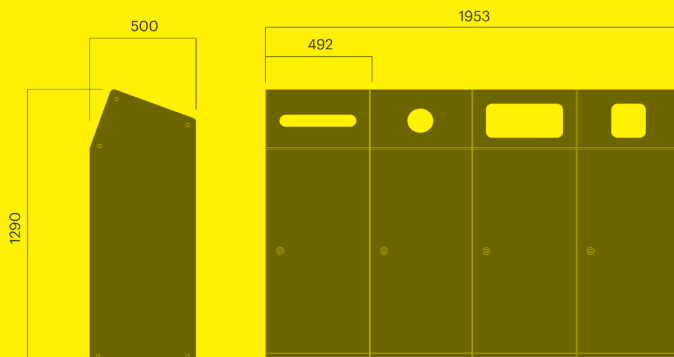

Acceptor 160 källsortering

4 x 160 liter		kg CO₂e	MJ	kg
Art. 2147-900	58 600 SEK	722	10 481	284
Art. 2147-901	51 100 SEK	722	10 481	284