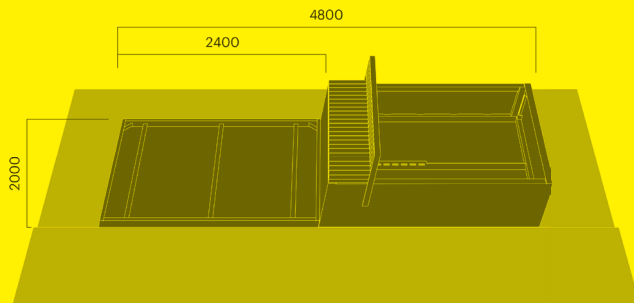

Parklet Skog

Kombination av låg och hög planteringslåda med integrerad bänk. Förberedd för flyttning med lastbil.

		kg CO₂e	MJ	kg
Art. 4474-900	160 500 SEK	3907	55 326	1233
Art. 4474-901	149 800 SEK	3907	55 326	1236