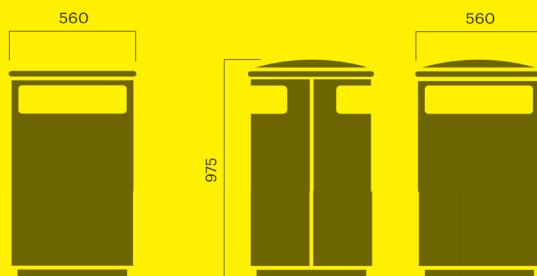

City papperskorg

150 liter

		kg CO₂e	MJ	kg
Med platt topp				
Art. 247-900	11 400 SEK	139	1 931	49
Art. 247-901	9 900 SEK	139	1 931	49
Med välvd topp				
Art. 257-900	13 400 SEK	132	1 920	53
Art. 257-901	11 900 SEK	132	1 920	54
Med askkopp				
Art. 261-900	15 400 SEK	132	1 920	54
Art. 261-901	13 900 SEK	132	1 920	59