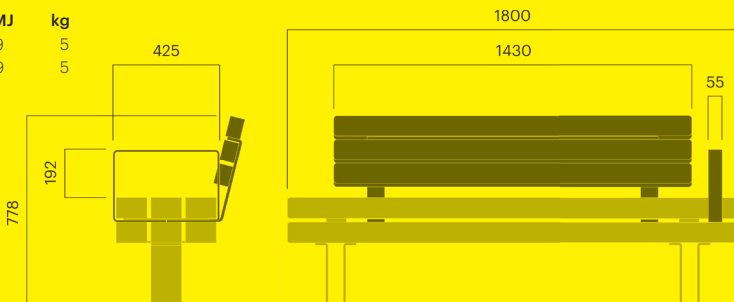

Kong ryggstöd

		kg CO₂e	MJ	kg
Art. 4021-900	8 300 SEK	50	888	25
Art. 4021-901	7 700 SEK	50	888	25

Armstöd		kg CO₂e	MJ	kg
Art. 4025-900	2 100 SEK	16	229	5
Art. 4025-901	1 900 SEK	16	229	5