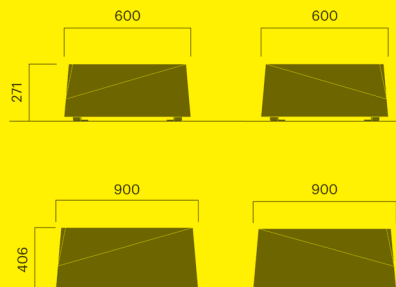

## Bloc planteringskär

45 liter		kg CO <sub>2</sub> e	MJ	kg
Art. 1581-900	<b>10 200 SEK</b>	187	2 601	59
Art. 1581-901	<b>8 800 SEK</b>	187	2 601	59
200 liter		kg CO <sub>2</sub> e	MJ	kg
Art. 1582-900	<b>18 600 SEK</b>	408	5 677	130
Art. 1582-901	<b>15 800 SEK</b>	408	5 677	130