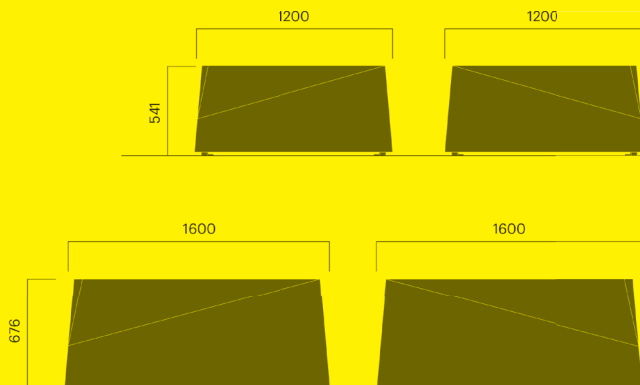

Bloc planteringskär!

520 liter		kg CO₂e	MJ	kg
Art. 1583-900	29 300 SEK	715	9 952	227
Art. 1583-901	24 800 SEK	715	9 952	227
1250 liter				
Art. 1584-900	41 200 SEK	1193	16 618	379
Art. 1584-901	34 800 SEK	1193	16 618	375