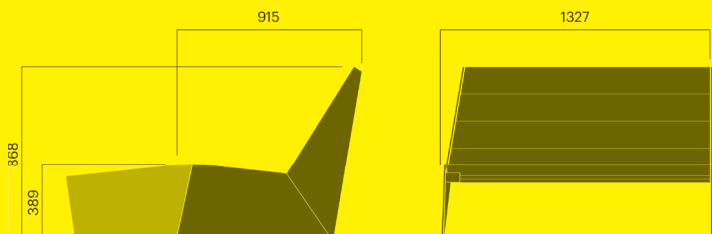

Övergångsmodul till långsits

Art. 1577-900K	21 300 SEK	274	4 367	130
Art. 1577-901K	19 000 SEK	274	4 367	130