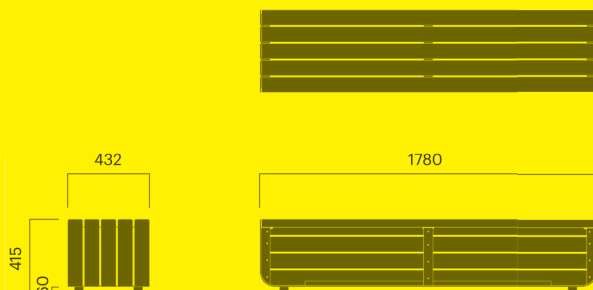

Tilläggsmodul

Art. 3608-900	15 600 SEK	136	2 165	56
Art. 3608-901	13 300 SEK	136	2 165	56