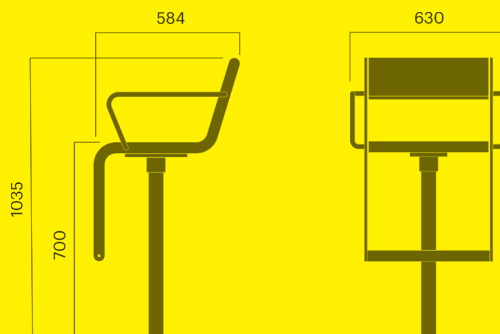

April barstol

		kg CO₂e	MJ	kg
Art. 79-900A	9 700 SEK	38	584	26
Art. 79-901A	8 500 SEK	38	584	27
Art. 79-900C	9 500 SEK	38	594	27
Art. 79-901C	8 200 SEK	38	594	27

Art. 79-900	12 600 SEK	125	1 845	44
Art. 79-901	11 300 SEK	125	1 845	44