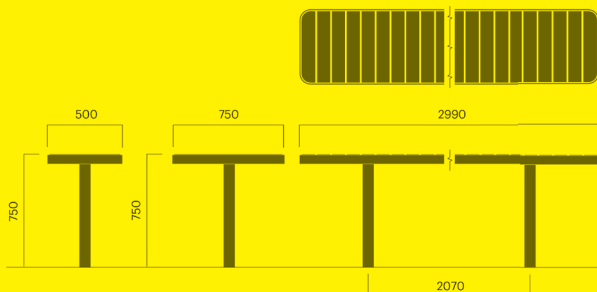

Forum bord

3 meter

		kg CO₂e	MJ	kg
Förankring A eller C, B500				
Art. 2534-900A	21 600 SEK	230	3 708	98
Art. 2534-901A	19 000 SEK	230	3 708	98
Art. 2534-900C	21 000 SEK	242	3 868	102
Art. 2534-901C	18 400 SEK	242	3 868	102
Förankring A eller C, B750				
Art. 2536-900A	27 700 SEK	272	4 531	79
Art. 2536-901A	25 300 SEK	272	4 531	79
Art. 2536-900C	27 100 SEK	269	4 493	78
Art. 2536-901C	24 400 SEK	269	4 493	78