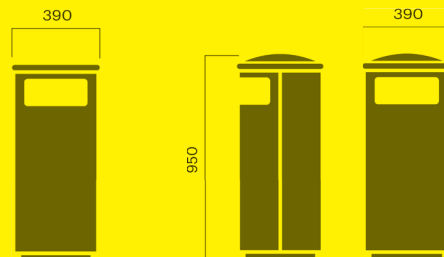

Med askkopp

Art. 243-900	11 600 SEK	119	1 658	36
Art. 243-901	10 200 SEK	119	1 658	36