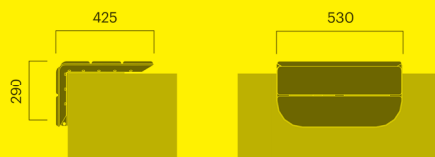

Code Square planteringskär!

230 liter		kg CO₂e	MJ	kg
Art. 2640-900	12 300 SEK	182	2 530	68
Art. 2640-901	10 600 SEK	182	2 530	58
500 liter		kg CO₂e	MJ	kg
Art. 2646-900	15 800 SEK	285	3 975	102
Art. 2646-901	13 800 SEK	285	3 975	92

Corner

Corner bänk för murkant

		kg CO₂e	MJ	kg
Art. 4103-900MK	12 700 SEK	79	1 384	39
Art. 4103-901MK	11 700 SEK	79	1 384	39

Corner 1-sits bänk för murkant

		kg CO₂e	MJ	kg
Art. 4104-900MK	10 500 SEK	37	585	15
Art. 4104-901MK	9 500 SEK	37	585	15