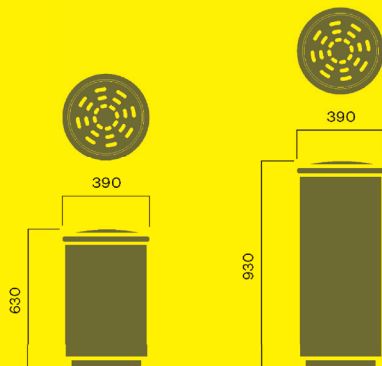

## City askkopp

Med välvd topp och behållare på 10 liter

Höjd: 630		kg CO <sub>2</sub> e	MJ	kg
Art. 263-900	<b>8 800 SEK</b>	121	1 346	28
Art. 263-901	<b>7 800 SEK</b>	121	1 346	37
Höjd: 930				
Art. 264-900	<b>9 800 SEK</b>	152	1 766	45
Art. 264-901	<b>8 800 SEK</b>	152	1 766	45