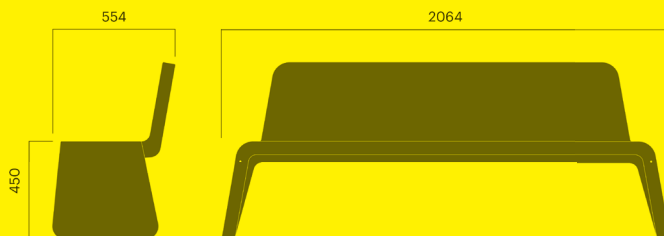

Armstödsset för bänk

Art. 2225-900	4 200 SEK	16	221	19
Art. 2225-901	3 600 SEK	16	221	5