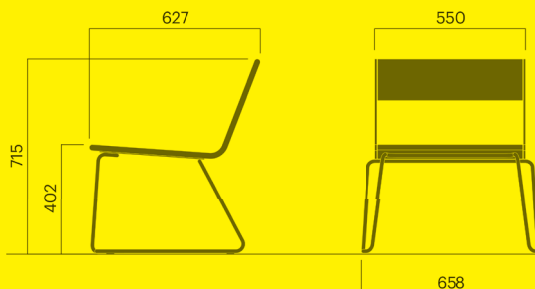

## April Go stol

Sits och rygg i lackerad aluminium		kg CO <sub>2</sub> e	MJ	kg
Art. 7013-330	<b>4 800 SEK</b>	37	553	13
Art. 7013-331	<b>4 000 SEK</b>	37	553	13

Sits och rygg i trä		kg CO <sub>2</sub> e	MJ	kg
Art. 7013-900	<b>4 600 SEK</b>	30	448	13
Art. 7013-901	<b>4 000 SEK</b>	30	448	11

## April Go stol

Sits och rygg i lackerad aluminium		kg CO <sub>2</sub> e	MJ	kg
Art. 7014-330	<b>5 900 SEK</b>	40	612	14
Art. 7014-331	<b>5 200 SEK</b>	40	612	14

Sits och rygg i trä		kg CO <sub>2</sub> e	MJ	kg
Art. 7014-900	<b>5 800 SEK</b>	33	500	14
Art. 7014-901	<b>5 300 SEK</b>	33	500	13

## April Go loungestol

Sits och rygg i trä		kg CO <sub>2</sub> e	MJ	kg
Art. 7064-900	<b>6 500 SEK</b>	32	485	12
Art. 7064-901	<b>5 200 SEK</b>	32	485	13