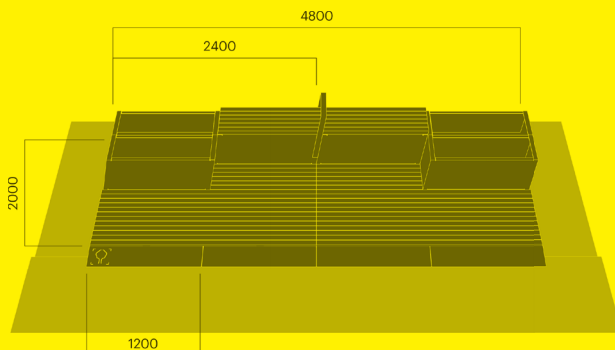

## Parklet Skog

Kombination av låg och hög planteringslåda med integrerad bänk. Förberedd för flyttning med lastbil.

		kg CO <sub>2</sub> e	MJ	kg
Art. 4474-900	<b>160 500 SEK</b>	3907	55 326	1233
Art. 4474-901	<b>149 800 SEK</b>	3907	55 326	1236