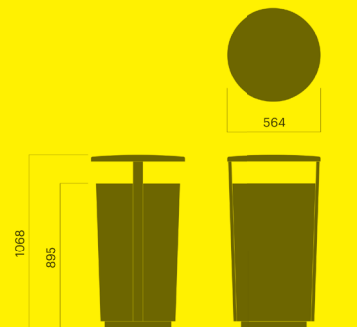

Folk papperskorg

140 liter	kg CO₂e	MJ	kg
Art. 4944-904 17 000 SEK	212	3 039	67