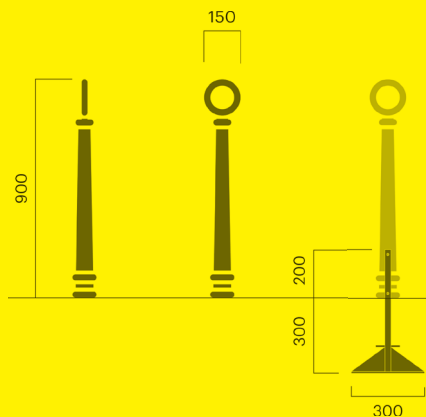

City cykelpollare

Komplett med fundament

För 2 cyklar		kg CO₂e	MJ	kg
Art. 286-800	4 800 SEK	82	1 270	20