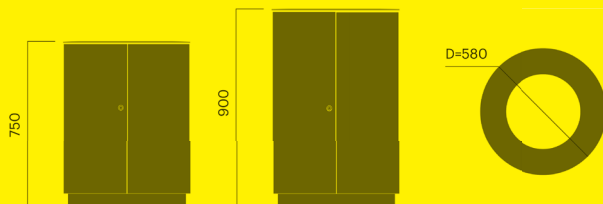

April papperskorg

145 liter		kg CO₂e	MJ	kg
Art. 784-900	15 800 SEK	154	2 153	49
Art. 784-901	13 700 SEK	154	2 153	48
175 liter				
Art. 786-900	17 800 SEK	176	2 450	60
Art. 786-901	15 200 SEK	176	2 450	60