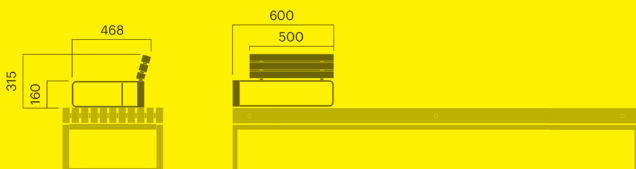

Porto rygg och armstöd

Armstöd		kg CO₂e	MJ	kg
Art. 425-900E	2 100 SEK	8	116	3
Art. 425-901E	1 900 SEK	8	116	3

Rygg		kg CO₂e	MJ	kg
Art. 423-900E	8 100 SEK	33	748	23
Art. 423-901E	7 300 SEK	33	748	23

Rygg och armstöd kompletta		kg CO₂e	MJ	kg
Art. 427-900	5 100 SEK	27	410	10
Art. 427-901	4 700 SEK	27	410	10
Art. 428-900	5 100 SEK	27	410	10
Art. 428-901	4 700 SEK	27	410	10