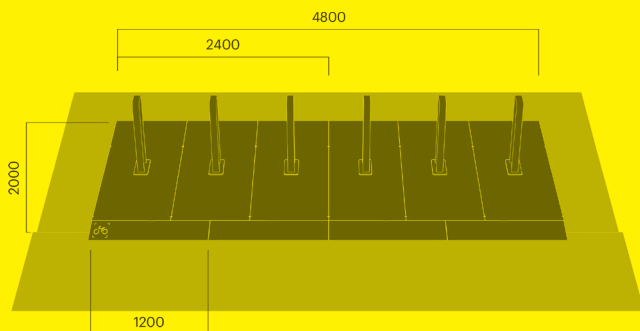

Parklet Cykel

Cykelparkering med justerbara fötter och övergångsplattor. Förberedd för flyttning med lastbil.

6 cyklar	kg CO₂e	MJ	kg	
Art. 4475-900	45 000 SEK	1273	17 912	404

12 cyklar	kg CO₂e	MJ	kg	
Art. 4476-900	90 000 SEK	3242	45 515	809