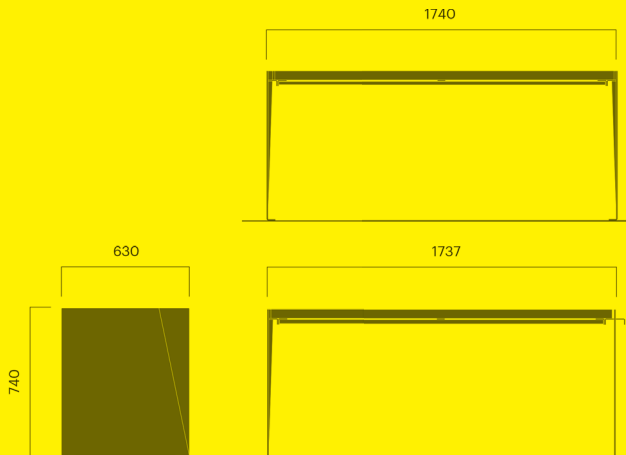

Bloc bord

		kg CO₂e	MJ	kg
Art. 1536-900	17 000 SEK	273	4 180	102
Art. 1536-901	14 800 SEK	273	4 180	102

Startmodul

Art. 1537-900	17 000 SEK	273	4 180	105
Art. 1537-901	14 600 SEK	273	4 180	111