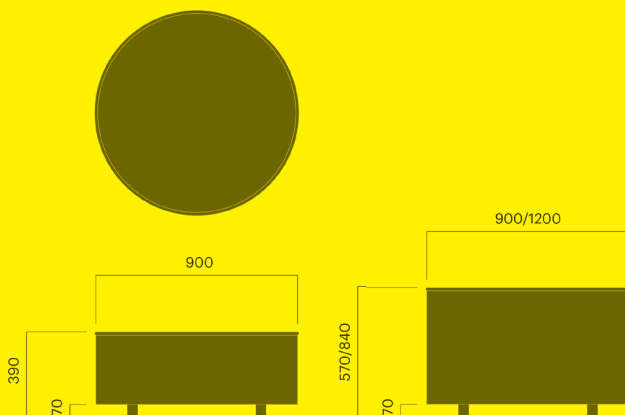

April Go planteringskärl

H390/D900, 150 liter		kg CO₂e	MJ	kg
Art. 7083-900	9 700 SEK	165	2 300	49
Art. 7083-901	8 600 SEK	165	2 300	40

H570/D900, 300 liter		kg CO₂e	MJ	kg
Art. 7084-900	13 800 SEK	201	2 805	74
Art. 7084-901	11 500 SEK	201	2 805	74

H820/D900, 460 liter		kg CO₂e	MJ	kg
Art. 7085-900	16 900 SEK	220	3 069	71
Art. 7085-901	15 600 SEK	220	3 069	70

H840/D2100, 800 liter		kg CO₂e	MJ	kg
Art. 7087-900	26 800 SEK	498	6 930	168
Art. 7087-901	23 800 SEK	498	6 930	168