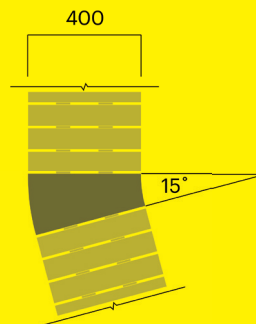

Vroom 15° vinkel

		kg CO₂e	MJ	kg
Art. 666-900	6 300 SEK	127	1775	40
Art. 666-901	5 200 SEK	127	1775	37