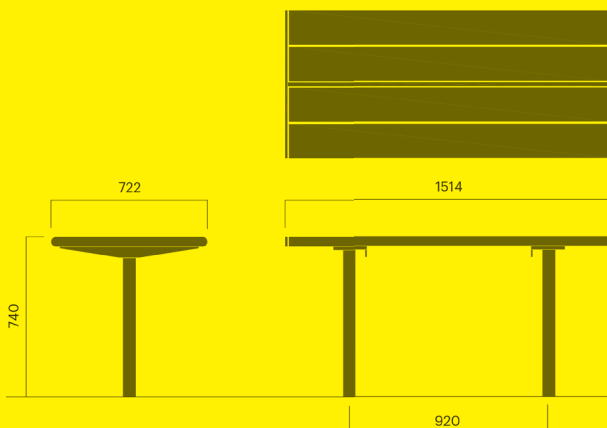

April standardbord

Förankring A eller C		kg CO₂e	MJ	kg
Art. 733-900A	10 600 SEK	110	1 914	54
Art. 733-901A	9 100 SEK	110	1 914	54
Art. 733-900C	10 200 SEK	111	1 937	55
Art. 733-901C	8 700 SEK	111	1 937	55
Fristående				
Art. 736-900	12 400 SEK	127	2 158	60
Art. 736-901	10 500 SEK	127	2 158	60