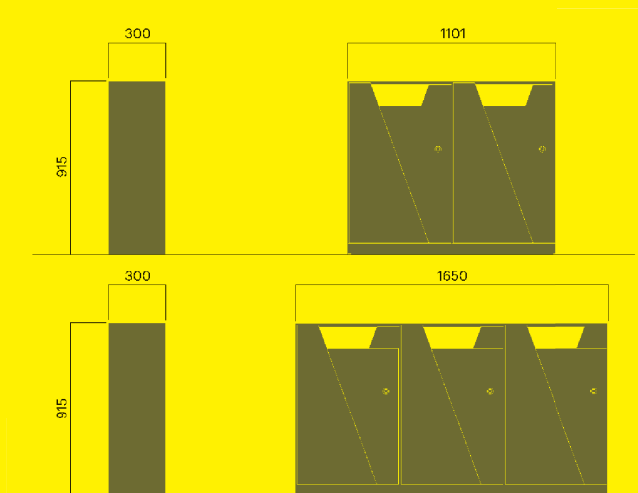

Bloc källsortering

2 x 100 liter		kg CO₂e	MJ	kg
Art. 1548-900	26 800 SEK	331	4 672	103
Art. 1548-901	22 800 SEK	331	4 672	103
3 x 100 liter		kg CO₂e	MJ	kg
Art. 1549-900	39 800 SEK	497	7 019	154
Art. 1549-901	33 800 SEK	497	7 019	154
2 x 100 liter		kg CO₂e	MJ	kg
Art. 1548-900L	33 600 SEK	353	4 982	109
Art. 1548-901L	29 600 SEK	353	4 982	109
3 x 100 liter		kg CO₂e	MJ	kg
Art. 1549-900L	49 800 SEK	529	7 475	164
Art. 1549-901L	43 800 SEK	529	7 475	164

* GWP & MJ proxy baserad på 1542-900