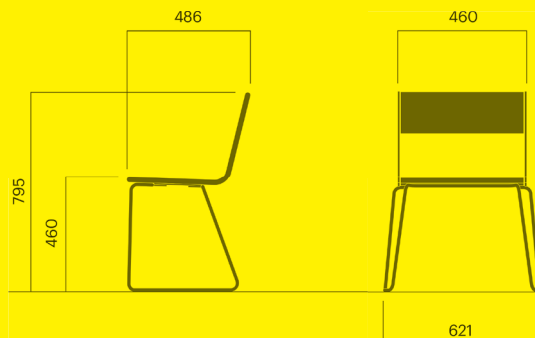

April Go stol

Sits och rygg i lackerad aluminium		kg CO₂e	MJ	kg
Art. 7013-330	4 800 SEK	37	553	13
Art. 7013-331	4 000 SEK	37	553	13

Sits och rygg i trä		kg CO₂e	MJ	kg
Art. 7013-900	4 600 SEK	30	448	13
Art. 7013-901	4 000 SEK	30	448	11

Stackable