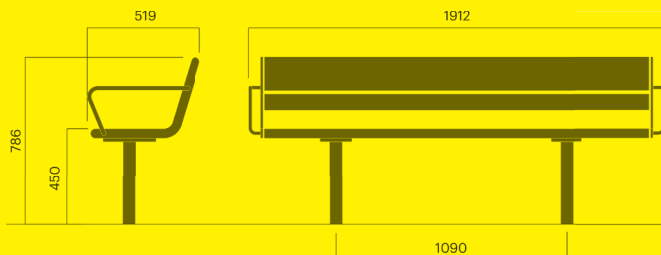

April Stavanger soff

Förankring A, B, C eller MK		kg CO₂e	MJ	kg
Art. 724-900A	11 300 SEK	93	1 646	47
Art. 724-901A	9 500 SEK	93	1 646	47
Art. 724-900B	12 000 SEK	93	1 646	47
Art. 724-901B	11 300 SEK	93	1 646	47
Art. 724-900C	10 900 SEK	95	1 679	48
Art. 724-901C	9 100 SEK	95	1 679	48
Art. 724-900MK	10 900 SEK	69	1 313	40
Art. 724-901MK	9 100 SEK	69	1 313	40

Fristående

Art. 727-900	12 700 SEK	105	1 820	51
Art. 727-901	11 200 SEK	105	1 820	70