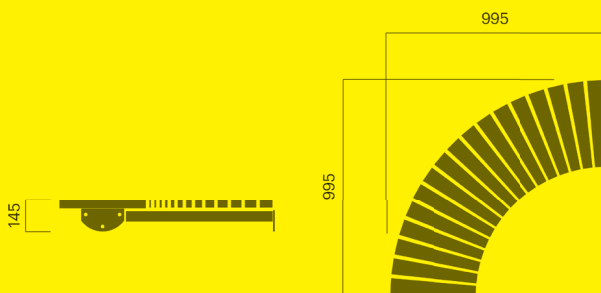

Vroom bänksits svängd

		kg CO₂e	MJ	kg
D2000				
Art. 630-900-D2	7 300 SEK	47	796	22
Art. 630-901-D2	6 900 SEK	47	796	22
D3000				
Art. 630-900-D3	7 300 SEK	51	853	23
Art. 630-901-D3	6 900 SEK	51	853	23
D4000				
Art. 630-900-D4	7 300 SEK	52	871	24
Art. 630-901-D4	6 900 SEK	51	853	41
D5000				
Art. 630-900-D5	7 300 SEK	54	899	25
Art. 630-901-D5	6 900 SEK	52	871	25
För murkant				
Art. 630-900MK	7 300 SEK	54	899	19
Art. 630-901MK	6 900 SEK	54	899	19
Art. 630-901MKL	6 900 SEK	54	899	14