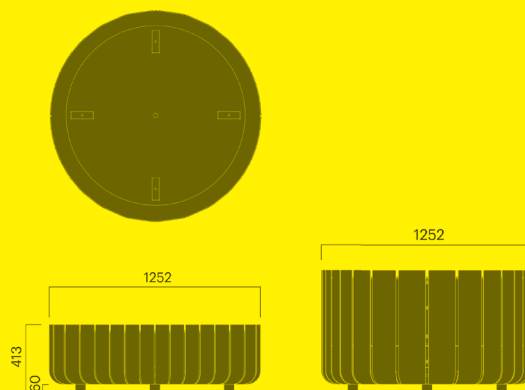

Hög

Art. 3674-900	42 600 SEK	734	10 230	233
Art. 3674-901	37 200 SEK	734	0	232