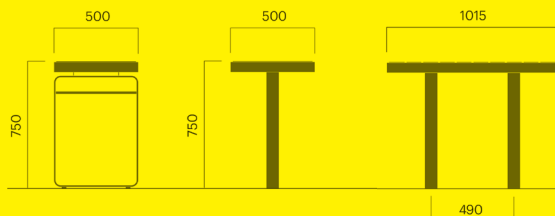

Forum bord

1 meter

Fristående		kg CO₂e	MJ	kg
Art. 2532-900	13 700 SEK	173	2 571	63
Art. 2532-901	12 600 SEK	173	2 571	62
Förankring A eller C				
Art. 2532-900A	11 200 SEK	135	2 041	51
Art. 2532-901A	9 800 SEK	135	2 041	51
Art. 2532-900C	10 600 SEK	146	2 200	55
Art. 2532-901C	9 200 SEK	146	2 200	55