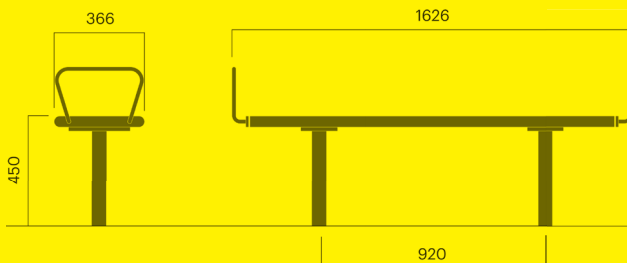

April bänk

Förankring A, B, C eller MK		kg CO₂e	MJ	kg
Art. 704-900A	10 500 SEK	77	1 265	34
Art. 704-901A	9 000 SEK	77	1 265	34
Art. 704-900B	11 700 SEK	79	1 303	35
Art. 704-901B	10 400 SEK	79	1 303	35
Art. 704-900C	10 100 SEK	77	1 265	35
Art. 704-901C	8 600 SEK	77	1 265	35
Art. 704-900MK	10 200 SEK	53	941	27
Art. 704-901MK	8 700 SEK	53	941	34

Fristående

Art. 707-900	11 700 SEK	86	1 396	37
Art. 707-901	10 600 SEK	86	1 396	37