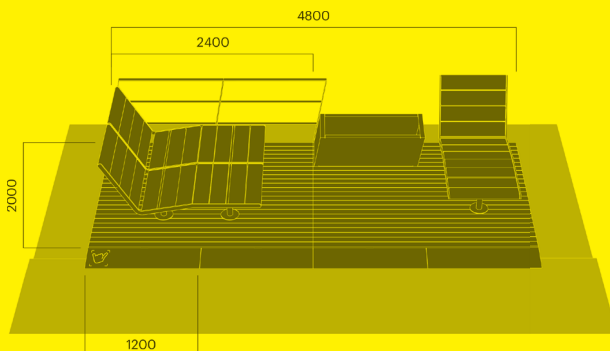

Parklet Mys

Fullt möblerad med staket, övergångsbrädor, plantering och solstolar. Förberedd för flyttning med lastbil.

		kg CO₂e	MJ	kg
Art. 4473-900	144 500 SEK	2445	39 355	1060
Art. 4473-901	139 100 SEK	2445	39 355	1039