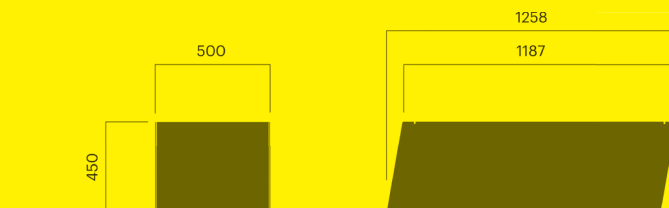

Parklet litet planteringskärl

Levereras med integrerad vattenbehållare och avlopp

		kg CO₂e	MJ	kg
Art. 4488-900	11 600 SEK	227	3 161	72
Art. 4488-901	10 500 SEK	227	3 161	72