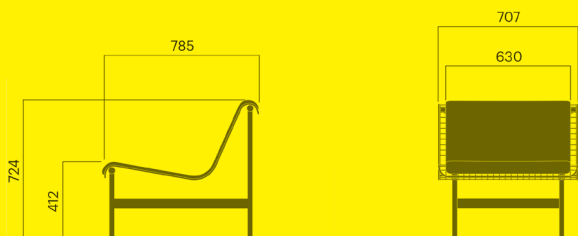

### Munch loungestol

		kg CO <sub>2</sub> e	MJ	kg
Art. 5166-900	<b>9 800 SEK</b>	73	1 015	23
Art. 5166-901	<b>8 600 SEK</b>	73	1 015	23

Kuddar på begäran