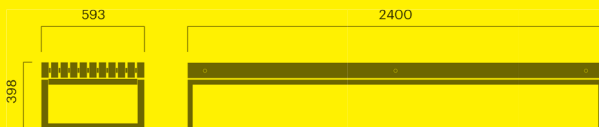

Porto soffa E

Fristående		kg CO₂e	MJ	kg
Art. 405-900	17 900 SEK	126	2 636	80
Art. 405-901	15 900 SEK	126	2 636	80
För murkant				
Art. 405-901MK	11 800 SEK	69	1 827	62