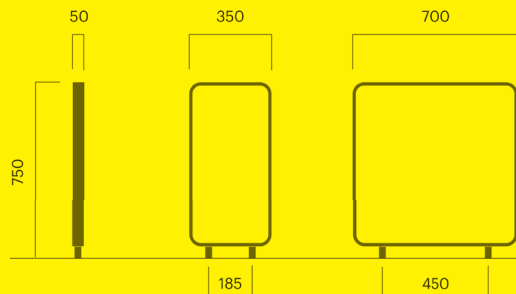

## Forum cykelställ för 2 cyklar

Förankring A eller C

Små		kg CO <sub>2</sub> e	MJ	kg
Art. 2584-904A	<b>3 700 SEK</b>	18	309	10
Art. 2584-904C	<b>3 400 SEK</b>	21	361	5
Stor				
Art. 2586-904A	<b>4 900 SEK</b>	28	464	9
Art. 2586-904C	<b>3 700 SEK</b>	21	361	13