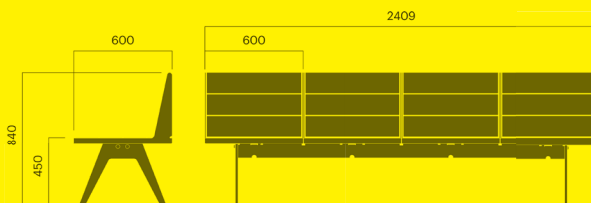

Atlas soffå

		kg CO₂e	MJ	kg
2-sits				
Art. 4512-900	25 500 SEK	235	3 725	90
Art. 4512-901	23 500 SEK	235	3 725	90
3-sits				
Art. 4513-900	35 800 SEK	198	2 982	133
Art. 4513-901	33 500 SEK	198	2 982	133
4-sits				
Art. 4514-900	46 800 SEK	434	6 937	174
Art. 4514-901	43 900 SEK	434	6 937	174