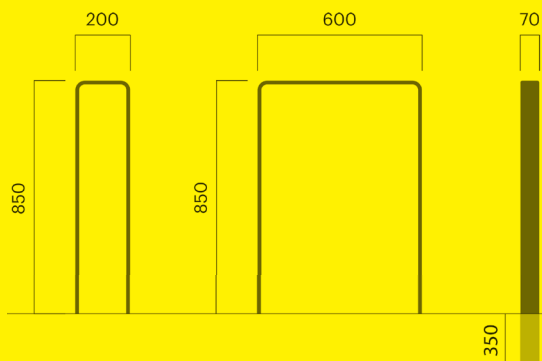

Vroom cykelställ

För 2 cyklar

Liten, lackad aluminium		kg CO₂e	MJ	kg
Art. 686-904A	2 200 SEK	19	319	6
Art. 686-904C	1 900 SEK	21	361	7
Stor, lackerad aluminium				
Art. 696-904A	3 700 SEK	30	503	10
Art. 696-904C	2 400 SEK	25	418	8
A-cykelställ				
Art. 694-904A	3 900 SEK	37	615	12
Art. 694-904C	2 600 SEK	31	514	10