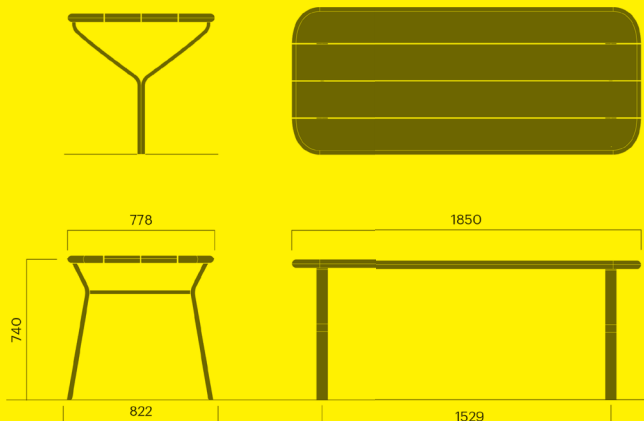

Folk bord

Förankring nedgjutning	Art. 4933-904C	12 000 SEK	96	1908	39
Förankring med fotplatta	Art. 4933-904A	13 800 SEK	108 <td>2104 <th>39</th> </td>		
Fristående	Art. 4933-904	13 800 SEK	54 <td>1201 <th>35</th> </td>