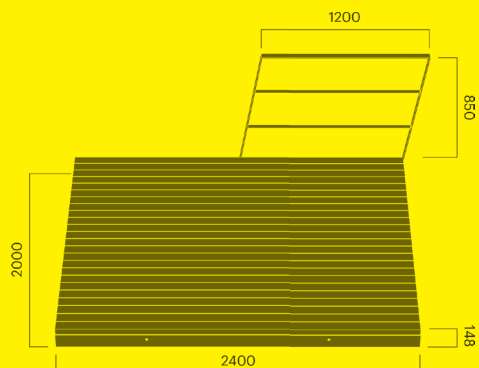

Parklet golv och staket

Förberedd för flyttning med lastbil

Golv med justerbara fötter		kg CO₂e	MJ	kg
Art. 4401-901	31 600 SEK	708	11 716	318

Staketets längd 1200 mm

Art. 4454-900	4 700 SEK	44	610	14
Art. 4454-901	3 600 SEK	44	610	14