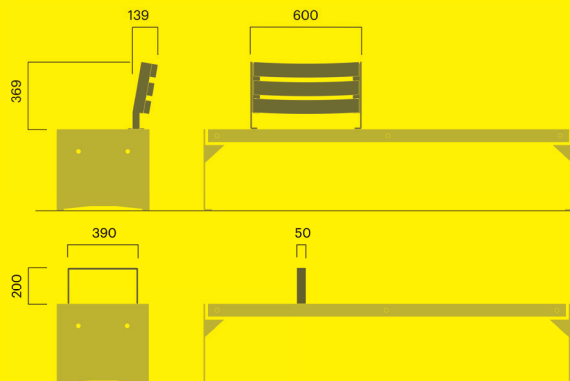

Via

		kg CO₂e	MJ	kg
Armstöd				
Art. 1327-900	6 200 SEK	12	190	5
Art. 1327-901	5 700 SEK	12	190	5
Ryggstöd				
Art. 1325-900	2 400 SEK	13	185	4
Art. 1325-901	2 000 SEK	13	185	4