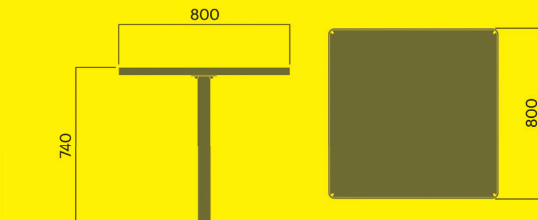

Berlin stort bord

Förankring A eller C		kg CO₂e	MJ	kg
Art. 3733-900A	9 500 SEK	141	1 965	45
Art. 3733-901A	8 500 SEK	141	1 965	45
Art. 3733-900C	9 300 SEK	142	1 975	44
Art. 3733-901C	8 200 SEK	142	1 975	45
Fristående				
Art. 3733-900	10 600 SEK	147	2 054	47
Art. 3733-901	9 400 SEK	147	2 054	47