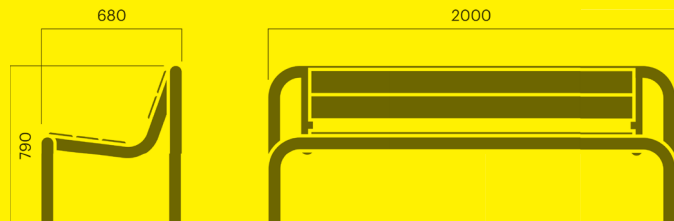

Hvilan soffa

		kg CO₂e	MJ	kg
Art. 116-900	13 800 SEK	140	2 284	59
Art. 116-901	10 800 SEK	140	2 284	59

Tillägg: rörförlängning för nedgjutning		kg CO₂e	MJ	kg
Art. 101-901	500 SEK	5	71	2