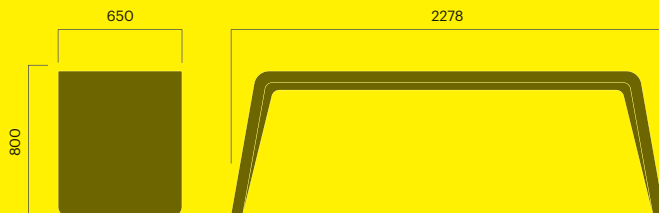

Kyoto bord

		kg CO₂e	MJ	kg
Art. 2236-004	30 500 SEK	105	3 773	445

Måste skruvas fast i underlaget.