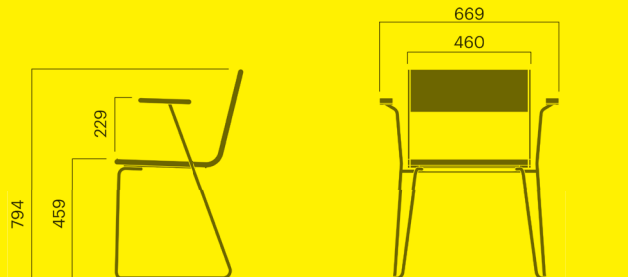

April Go stol

Sits och rygg i lackerad aluminium		kg CO₂e	MJ	kg
Art. 7014-330	5 900 SEK	40	612	14
Art. 7014-331	5 200 SEK	40	612	14

Sits och rygg i trä		kg CO₂e	MJ	kg
Art. 7014-900	5 800 SEK	33	500	14
Art. 7014-901	5 300 SEK	33	500	13

Stackable