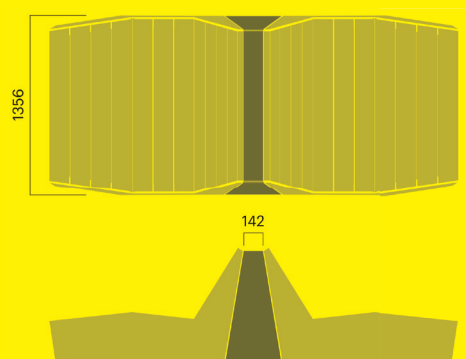

Bloc solbänk ryggkoppling

		kg CO₂e	MJ	kg
Art. 1560-901	8 500 SEK	67	1 009	25
Art. 1560-900	9 500 SEK	67	1 009	25