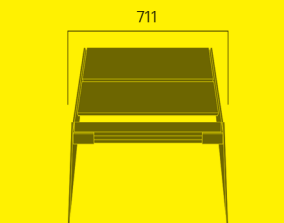

Bloc

Bloc stol

		kg CO₂e	MJ	kg
Art. 1503-900	12 600 SEK	180	2 672	65
Art. 1503-901	10 500 SEK	180	2 672	65
Med armstöd				
Art. 1504-900	13 800 SEK	199	2 934	71
Art. 1504-901	11 200 SEK	199	2 934	71