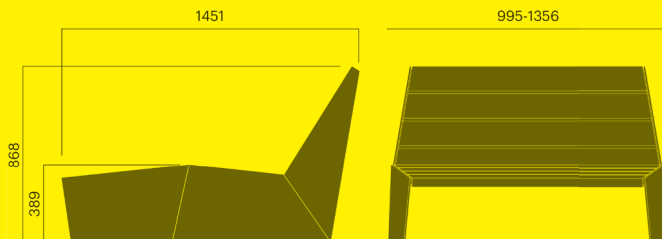

Bloc solbänk

		kg CO₂e	MJ	kg
Art. 1566-900	23 900 SEK	303	4 970	134
Art. 1566-901	19 800 SEK	303	4 970	134

Art. 1565-900	22 900 SEK	303	4 970	120
Art. 1565-901	18 900 SEK	303	4 970	120

Extra hjul 3700 kr