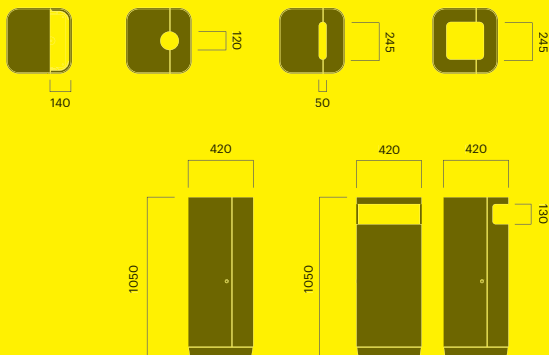

Forum papperskorg

130 liter

		kg CO₂e	MJ	kg
Art. 2542-900	18 100 SEK	180	2 475	85
Art. 2542-901	15 200 SEK	180	2 475	85
Art. 2543-900	18 100 SEK	183	2 521	86
Art. 2543-901	15 200 SEK	183	2 521	86
Art. 2544-900	18 100 SEK	174	2 394	85
Art. 2544-901	15 200 SEK	174	2 394	85
Art. 2545-900	18 100 SEK	175	2 404	84
Art. 2545-901	15 200 SEK	175	2 404	84
Med ett inkast från sidan				
Art. 2546-900	18 100 SEK	203	2 802	94
Art. 2546-901	15 200 SEK	203	2 802	94