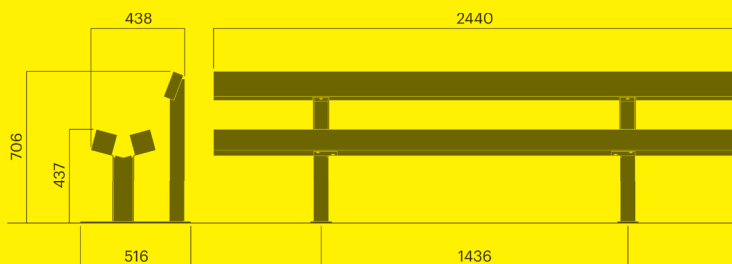

Ypsilon soffa

Fristående eller förankring C	kg CO₂e	MJ	kg
Art. 6216-900C 19 800 SEK	153	2 492	59
Art. 6216-901C 17 600 SEK	153	2 492	59
Art. 6216-900 19 800 SEK	102	1 780	51
Art. 6216-901 17 600 SEK	102	1 780	51