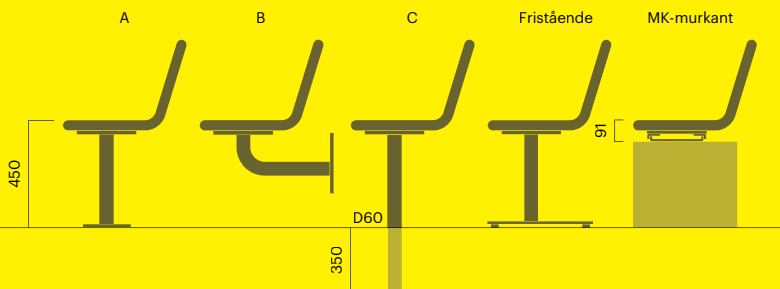

Förankringsalternativ

A: fotplåt
B: vägg
C: nedgjutning
MK: murkant

S: roterbar – se teknisk information
(+ 1 400 SEK)