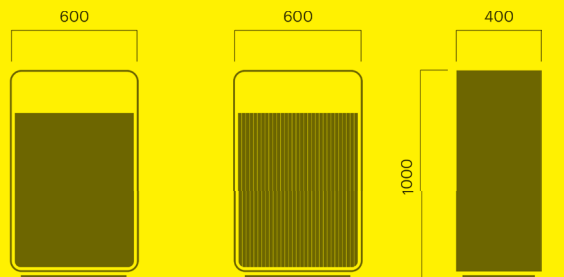

Vroom papperskorg

140 liter

		kg CO₂e	MJ	kg
Art. 644-900	18 500 SEK	285	3 982	126
Art. 644-901	16 900 SEK	285	3 982	126
Räfflade fram och bak				
Art. 644-900R	19 500 SEK	396	5 514	120
Art. 644-901R	17 500 SEK	396	5 514	120