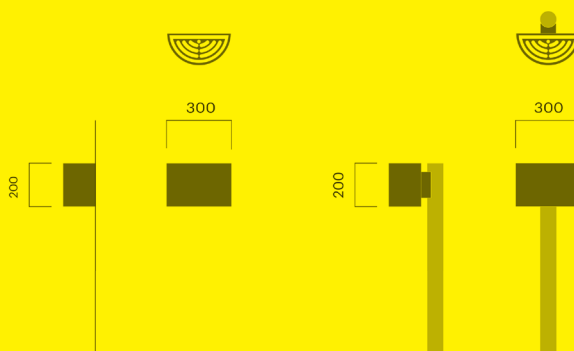

## City askkopp

Med välvd topp och behållare på 10 liter

Höjd: 630		kg CO <sub>2</sub> e	MJ	kg
Art. 263-900	<b>8 800 SEK</b>	121	1 346	28
Art. 263-901	<b>7 800 SEK</b>	121	1 346	37
Höjd: 930				
Art. 264-900	<b>9 800 SEK</b>	152	1 766	45
Art. 264-901	<b>8 800 SEK</b>	152	1 766	45