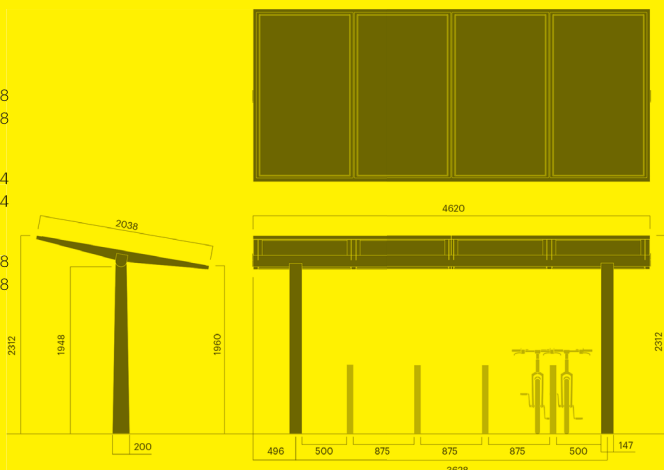

Cover

Cover tak

Med ståltak		kg CO₂e	MJ	kg
Art. 4701-900A	120 000 SEK	1945	27 166	618
Art. 4701-901A	105 000 SEK	1945	27 166	618
Med glåstak		kg CO₂e	MJ	kg
Art. 4702-900A	130 000 SEK	1446	21 065	584
Art. 4702-901A	115 000 SEK	1446	21 065	584
Med sedumtak		kg CO₂e	MJ	kg
Art. 4703-900A	135 000 SEK	1880	29 113	628
Art. 4703-901A	120 000 SEK	1880	29 113	628