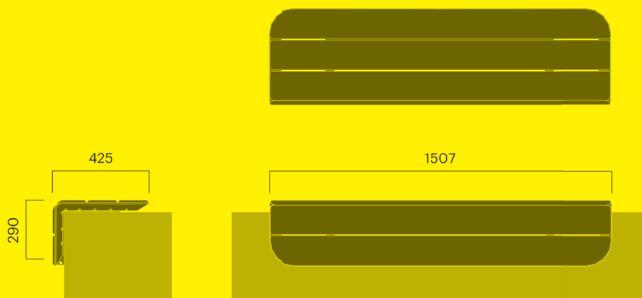

Corner

Corner bänk för murkant

		kg CO₂e	MJ	kg
Art. 4103-900MK	12 700 SEK	79	1 384	39
Art. 4103-901MK	11 700 SEK	79	1 384	39

Corner 1-sits bänk för murkant

		kg CO₂e	MJ	kg
Art. 4104-900MK	10 500 SEK	37	585	15
Art. 4104-901MK	9 500 SEK	37	585	15