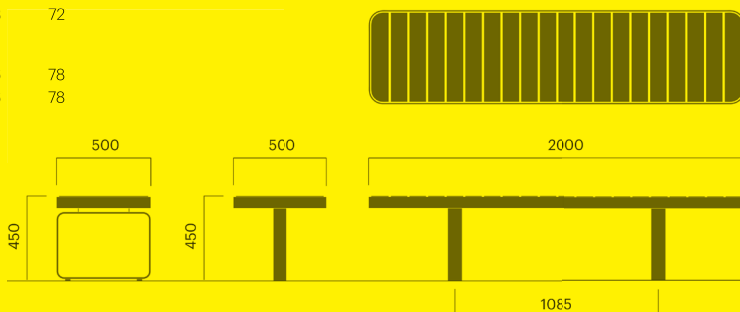

Fristående

Art. 2503-900	19 500 SEK	196	3 056	78
Art. 2503-901	16 900 SEK	196	3 056	78