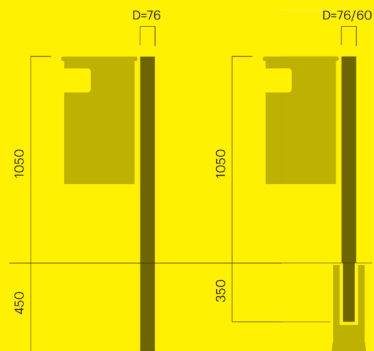

City monteringsstolpe

Förankring A eller C		kg CO₂e	MJ	kg
Art. 292-900A	2 200 SEK	25	352	9
Art. 292-901A	1 900 SEK	25	352	8
Art. 292-900C	1 900 SEK	29	399	10
Art. 292-901C	1 600 SEK	29	399	8

Stolpe D = 76/60

Art. 293-900	2 200 SEK	25	344	11
Art. 293-901	1 900 SEK	25	344	11