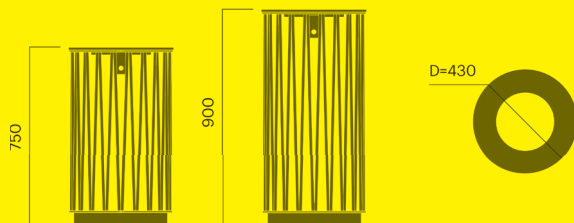

April papperskorg

75 liter		kg CO₂e	MJ	kg
Art. 770-900	16 900 SEK	184	2 572	39
Art. 770-901	15 200 SEK	184	2 572	39
95 liter				
Art. 772-900	18 000 SEK	237	3 307	48
Art. 772-901	16 300 SEK	237	3 307	48