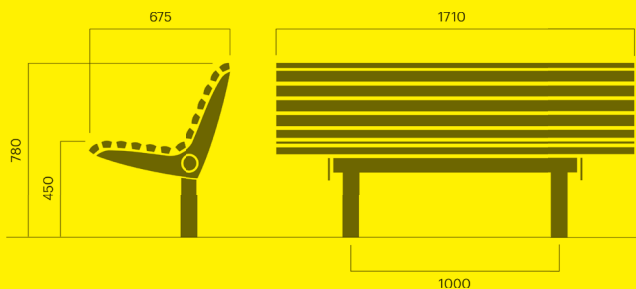

Urban soffor

Förankring A, B eller C		kg CO₂e	MJ	kg
Art. 513-900A	10 800 SEK	82	1 508	44
Art. 513-901A	9 400 SEK	82	1 508	44
Art. 513-900B	10 800 SEK	82	1 508	44
Art. 513-901B	9 400 SEK	82	1 508	44
Art. 513-900C	10 800 SEK	87	1 424	47
Art. 513-901C	9 400 SEK	87	1 424	46