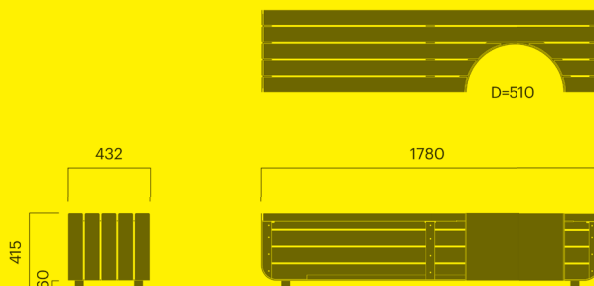

Tilläggsmodul

Art. 3608-900V	22 600 SEK	172	2 612	63
Art. 3608-901V	20 500 SEK	172	2 612	63
Art. 3608-900M	22 600 SEK	166	2 528	61
Art. 3608-901M	20 500 SEK	166	2 528	60
Art. 3608-900H	22 600 SEK	172	2 612	63
Art. 3608-901H	20 500 SEK	172	2 612	63