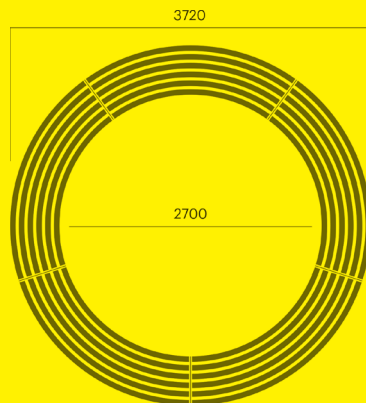

Via cirkelbänk

		kg CO₂e	MJ	kg
Art. 1310-900	99 000 SEK	496	10 009	404
Art. 1310-901	89 000 SEK	496	10 009	404