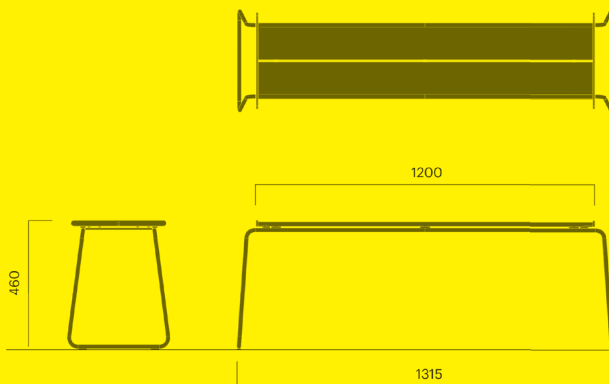

April Go bänk

Sits och rygg i lackerad aluminium		kg CO₂e	MJ	kg
Art. 7006-330	5 500 SEK	36	572	15
Art. 7006-331	5 100 SEK	36	572	15

Träsits

Art. 7006-900	6 100 SEK	36	572	15
Art. 7006-901	5 300 SEK	36	572	16

Stackable