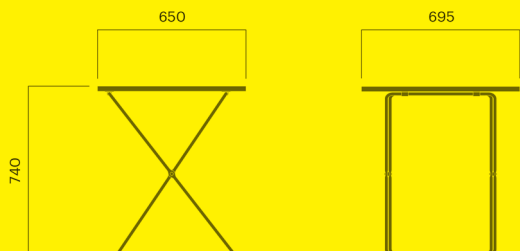

April Go klaffbord

Bordsskiva av trä

		kg CO₂e	MJ	kg
Art. 7033-900	8 200 SEK	38	503	13
Art. 7033-901	7 200 SEK	38	503	12

Bordsskiva av lackerad aluminium

Art. 7033-330	11 200 SEK	50	777	16
Art. 7033-331	10 200 SEK	50	777	20

Foldable