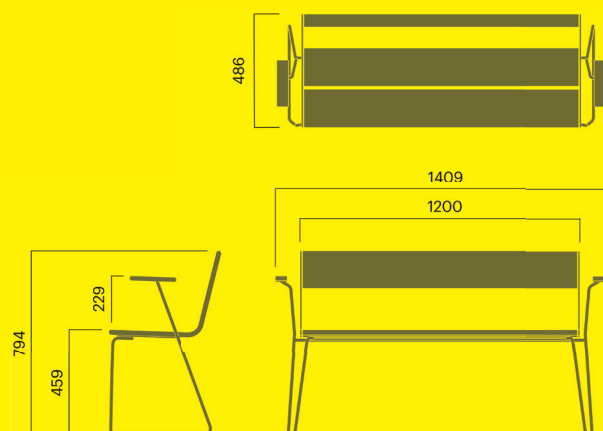

## April Go soffa

Sits och rygg i lackerad aluminium		kg CO <sub>2</sub> e	MJ	kg
Art. 7015-330	<b>7 300 SEK</b>	60	922	22
Art. 7015-331	<b>6 100 SEK</b>	60	922	22

Sits och rygg i trä

Art. 7015-900	<b>7 800 SEK</b>	44	708	18
Art. 7015-901	<b>6 700 SEK</b>	44	708	18

Sits och rygg i trä, armstöd

Art. 7016-900	<b>9 400 SEK</b>	47	760	19
Art. 7016-901	<b>8 300 SEK</b>	47	760	19

Stackable