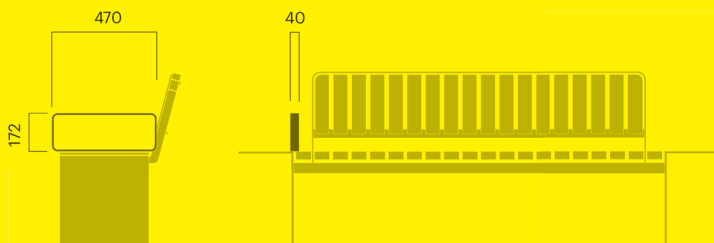

### För bänksits murkant

Art. 624-900MK	<b>1 800 SEK</b>	8	108	5
Art. 624-901MK	<b>1 300 SEK</b>	8	108	5