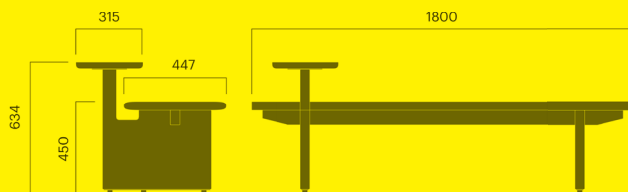

## Edo bänk med marmorbord

		kg CO <sub>2</sub> e	MJ	kg
<b>Kebony, ek och ask</b>				
Art. 4308-930	<b>26 500 SEK</b>	55	1 383	30
Art. 4308-940	<b>26 500 SEK</b>	18	1 076	30
Art. 4308-950	<b>26 500 SEK</b>	18	1 076	30