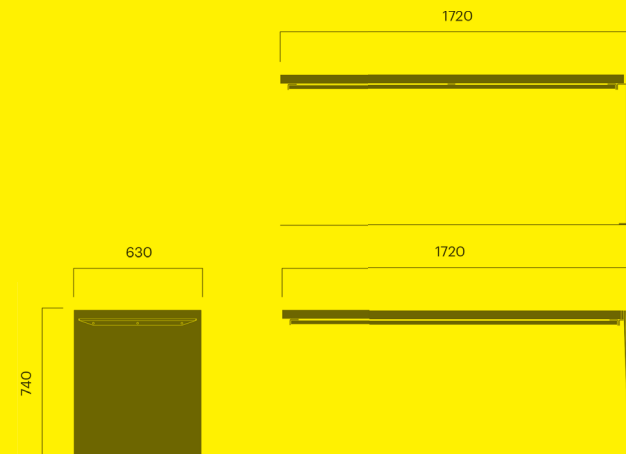

Bloc bord ändmodul

Art. 1539-900	12 200 SEK	158	2 575	69
Art. 1539-901	10 500 SEK	158	2 575	69