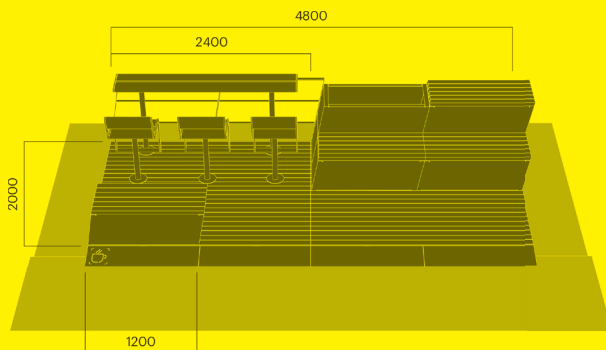

Parklet Portal

Fullt möblerad med staket, övergångsplattor, sittmoduler, barlösning och plantering. Förberedd för flyttning med lastbil.

		kg CO₂e	MJ	kg
Art. 4471-900	203 300 SEK	3566	52 678	1393
Art. 4471-901	187 300 SEK	3566	52 678	1599