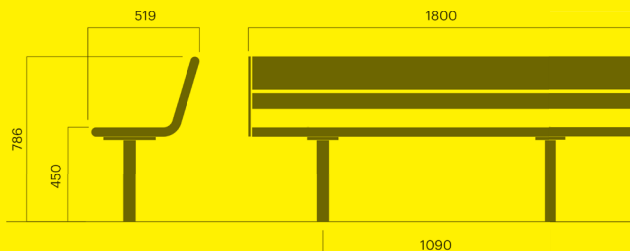

Fristående

Art. 726-900	10 600 SEK	99	1735	49
Art. 726-901	9 300 SEK	99	1735	49