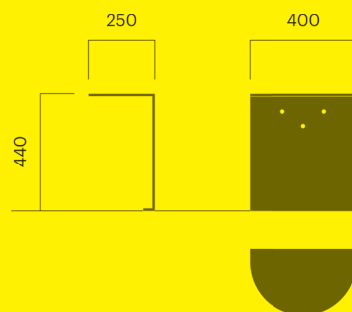

Vroom sväng ände

		kg CO₂e	MJ	kg
Art. 651-900	3 500 SEK	68	941	21
Art. 651-901	2 900 SEK	68	941	21