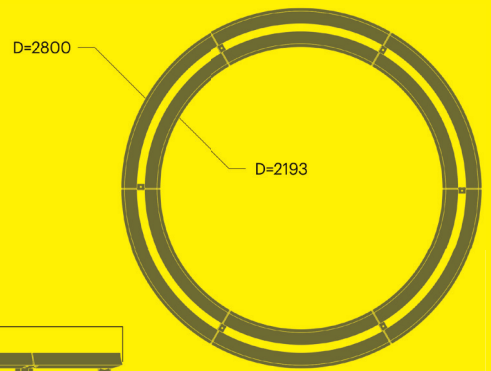

## Ypsilon cirkelbänk

		kg CO <sub>2</sub> e	MJ	kg
<b>D2800</b>				
Art. 6210-900C	72 300 SEK	-	-	-
Art. 6210-901C	67 300 SEK	-	-	-
Art. 6210-900	69 800 SEK	-	-	-
Art. 6210-901	64 800 SEK	-	-	-
<b>D3500 — pris på förfrågan</b>				
Art. 6212-900C		-	-	-
Art. 6212-901C		-	-	-
Art. 6212-900		-	-	-
Art. 6212-901		-	-	-