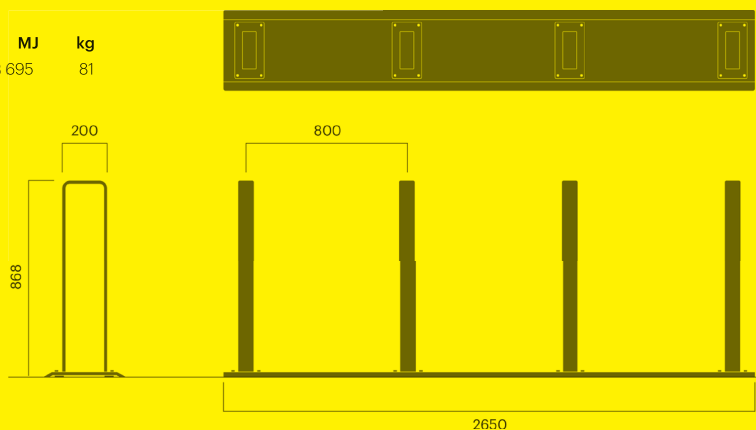

## Ypsilon

Ypsilon bänk

Fristående eller förankring C		kg CO <sub>2</sub> e	MJ	kg
Art. 6206-900C	12 500 SEK	56	1 057	33
Art. 6206-901C	10 400 SEK	56	1 057	30
Art. 6206-900	12 500 SEK	52	99	31
Art. 6206-901	10 400 SEK	52	99	30