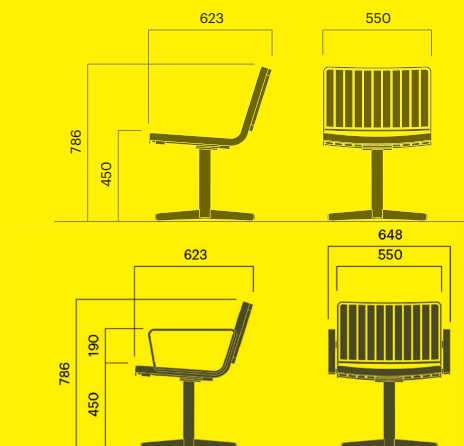

Berlin stol

Fristående		kg CO₂e	MJ	kg
Art. 3718-900	14 600 SEK	93	1405	32
Art. 3718-901	13 400 SEK	93	1405	32

Fristående med armstöd		kg CO₂e	MJ	kg
Art. 3717-900	15 600 SEK	97	1464	36
Art. 3717-901	14 100 SEK	97	1464	36