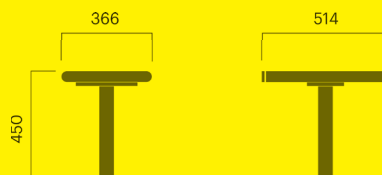

## April stol

Förankring A, B, C eller MK		kg CO <sub>2</sub> e	MJ	kg
Art. 70-900A	4 200 SEK	38	584	15
Art. 70-901A	3 700 SEK	38	584	15
Art. 70-900B	5 100 SEK	38	589	16
Art. 70-901B	4 700 SEK	38	589	16
Art. 70-900C	4 100 SEK	38	594	15
Art. 70-901C	3 600 SEK	38	594	15
Art. 70-900MK	4 200 SEK	26	420	11
Art. 70-901MK	3 600 SEK	26	420	11
<b>Fristående</b>				
Art. 71-900	6 300 SEK	57	851	18
Art. 71-901	5 200 SEK	57	851	18