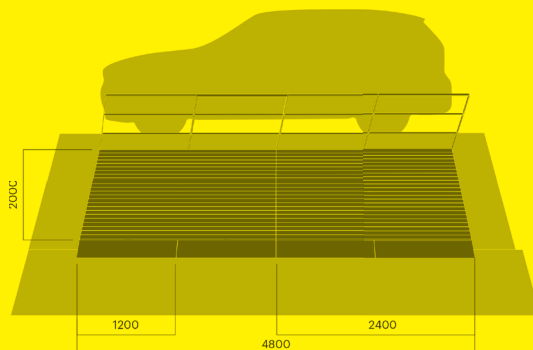

Parklet 2.0

Parklet golv

Omöblerat golv med justerbara fötter inklusive staket och övergångsplatta till trottoar. Förberedd för flyttning med lastbil.

		kg CO₂e	MJ	kg
Art. 4470-900	94 200 SEK	1907	30 345	786
Art. 4470-901	89 900 SEK	1907	30 345	786