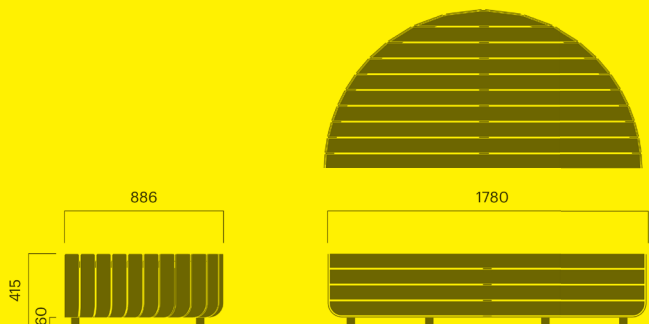

Stripes bänk halvcirkel

Öppen för sammankoppling		kg CO₂e	MJ	kg
Art. 3616-900	21 200 SEK	228	3 581	92
Art. 3616-901	18 500 SEK	228	3 581	92

Stängd

Art. 3617-900	25 600 SEK	236	3 858	104
Art. 3617-901	23 000 SEK	236	3 858	104