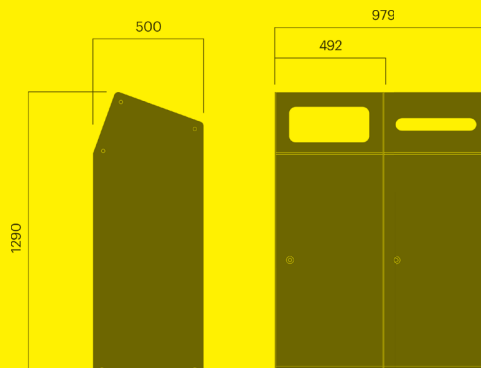

Acceptor 160 källsortering

2 x 160 liter		kg CO₂e	MJ	kg
Art. 2145-900	30 500 SEK	486	6 779	155
Art. 2145-901	25 100 SEK	486	6 779	155