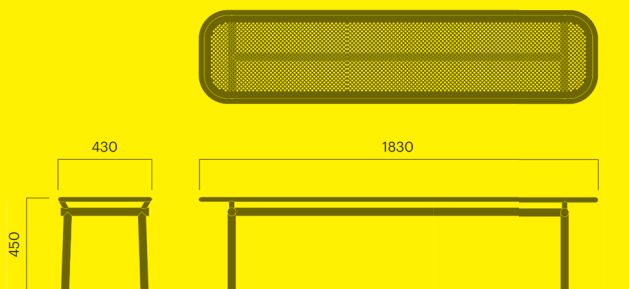

Pop

Pop bänk

		kg CO₂e	MJ	kg
Art. 3806-900	9 800 SEK	63	910	24
Art. 3806-901	6 200 SEK	63	910	24