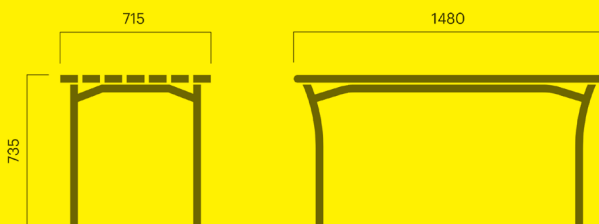

Parc bord

		kg CO₂e	MJ	kg
Art. 2336-900	12 500 SEK	42	817	35
Art. 2336-901	11 800 SEK	42	817	35