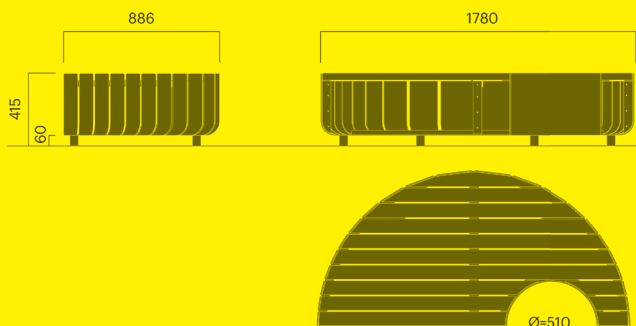

Stripes bänk öppen halvcirkel

		kg CO₂e	MJ	kg
Art. 3616-900V	30 300 SEK	269	4 142	106
Art. 3616-901V	26 600 SEK	269	4 142	95
Art. 3616-900M	30 300 SEK	261	4 058	95
Art. 3616-901M	26 600 SEK	261	4 058	95
Art. 3616-900H	30 300 SEK	269	4 142	95
Art. 3616-901H	26 600 SEK	269	4 142	95