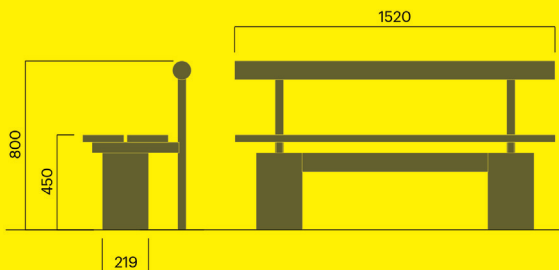

Plinth soffor

Förankring A och C

		kg CO₂e	MJ	kg
Art. 5613-900A	12 700 SEK	145	2 149	64
Art. 5613-901A	10 600 SEK	145	2 149	64
Art. 5613-900C	12 700 SEK	214	3 111	75
Art. 5613-901C	10 600 SEK	214	3 111	75