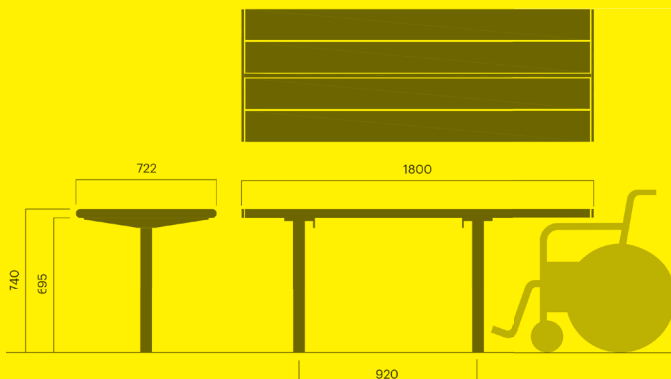

April bord anpassat för rullstol

Anpassad rullstol

Förankring A eller C		kg CO₂e	MJ	kg
Art. 739-900A	11 300 SEK	112	1 979	57
Art. 739-901A	9 500 SEK	112	1 979	57
Art. 739-900C	10 900 SEK	114	2 007	58
Art. 739-901C	9 100 SEK	114	2 007	58
Fristående				
Art. 739-900	12 700 SEK	130	2 227	63
Art. 739-901	10 800 SEK	130	2 227	63