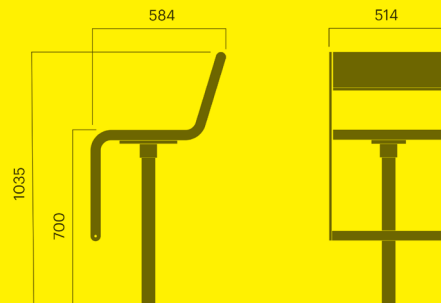

April barstol

Förankring A, B, C eller MK		kg CO₂e	MJ	kg
Art. 78-900A	8 100 SEK	70	1 085	28
Art. 78-901A	7 600 SEK	70	1 085	46
Art. 78-900C	7 900 SEK	71	1 100	27
Art. 78-901C	7 400 SEK	71	1 100	27

Fristående

Art. 78-900	11 700 SEK	129	1 902	42
Art. 78-901	10 900 SEK	129	1 902	46