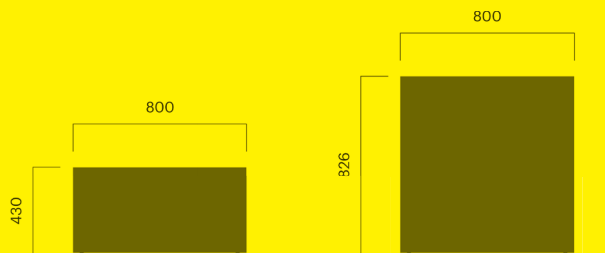

Code Square planteringskär!

230 liter		kg CO₂e	MJ	kg
Art. 2640-900	12 300 SEK	182	2 530	68
Art. 2640-901	10 600 SEK	182	2 530	58
500 liter		kg CO₂e	MJ	kg
Art. 2646-900	15 800 SEK	285	3 975	102
Art. 2646-901	13 800 SEK	285	3 975	92