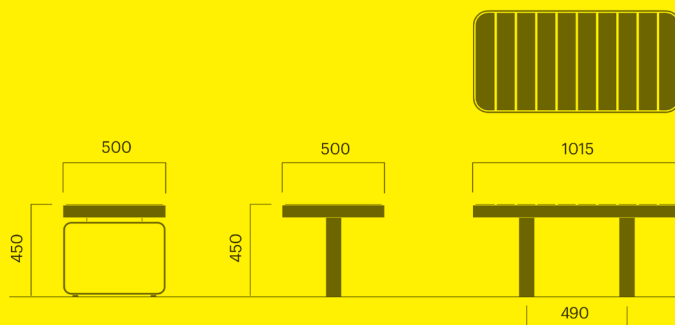

Forum soffa

Förankring A eller C		kg CO₂e	MJ	kg
Art. 2502-900A	10 900 SEK	120	1 831	46
Art. 2502-901A	9 500 SEK	120	1 831	46
Art. 2502-900C	10 500 SEK	132	1 996	50
Art. 2502-901C	9 100 SEK	132	1 996	50

Fristående

Art. 2502-900	13 100 SEK	150	2 249	56
Art. 2502-901	12 000 SEK	150	2 249	56