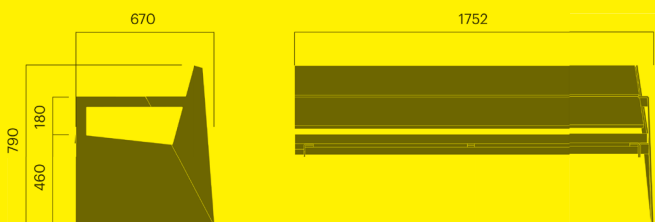

## Bloc soffa dubbel rygg mot rygg

Komplett bänk rygg mot rygg		kg CO <sub>2</sub> e	MJ	kg
Art. 1532-900	<b>37 100 SEK</b>	442	7 201	192
Art. 1532-901	<b>30 400 SEK</b>	442	7 201	192

Startmodul rygg mot rygg		kg CO <sub>2</sub> e	MJ	kg
Art. 1574-900	<b>36 300 SEK</b>	456	7 381	196
Art. 1574-901	<b>31 700 SEK</b>	456	7 381	196