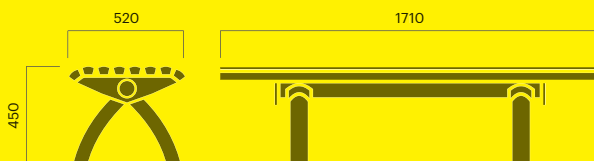

Urban bänk

Smal bänk, fristående		kg CO₂e	MJ	kg
Art. 506-900	9 500 SEK	80	1 347	36
Art. 506-901	8 100 SEK	80	1 347	36

Bred bänk, fristående				
Art. 507-900	10 600 SEK	85	1 475	40
Art. 507-901	9 200 SEK	85	1 475	40