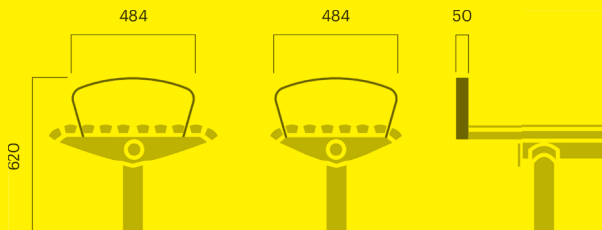

Urban armstöd för bänk

Armstödsset		kg CO₂e	MJ	kg
Art. 526-900	2 700 SEK	17	236	4
Art. 526-901	2 000 SEK	17	236	4