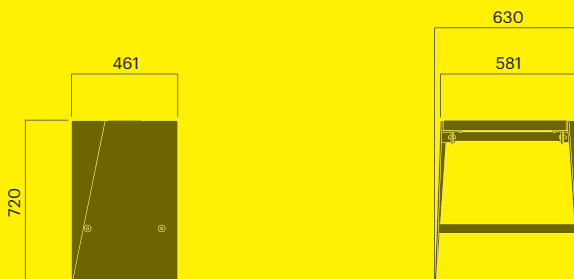

Bloc barstol utan rygg

		kg CO₂e	MJ	kg
Art. 1521-900	12 800 SEK	144	2 285	62
Art. 1521-901	11 400 SEK	144	2 285	62

* GWP & MJ proxy baserad på 1506-900