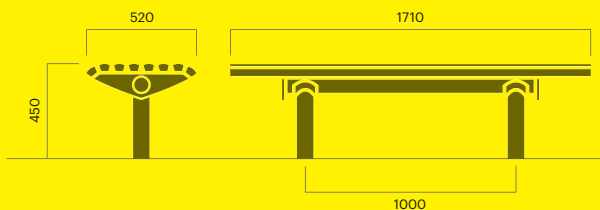

Urban bänk

Smal bänk, förankring A eller C		kg CO₂e	MJ	kg
Art. 503-900A	8 500 SEK	69	1 192	35
Art. 503-901A	7 500 SEK	69	1 192	35
Art. 503-900C	8 500 SEK	76	1 286	35
Art. 503-901C	7 500 SEK	76	1 286	35

Bred bänk, förankring A eller C				
Art. 504-900A	9 400 SEK	73	1 306	40
Art. 504-901A	8 700 SEK	73	1 306	40
Art. 504-900C	9 400 SEK	81	1 409	40
Art. 504-901C	8 700 SEK	81	1 409	40