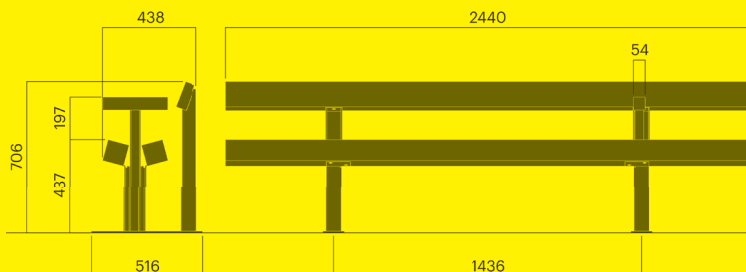

Ypsilon soffa med armstöd

Fristående eller förankring C	kg CO₂e	MJ	kg
Art. 6217-900C 23 600 SEK	154	2 505	55
Art. 6217-901C 21 400 SEK	154	2 505	55
Art. 6217-900 23 600 SEK	114	1 949	55
Art. 6217-901 21 400 SEK	114	1 949	55