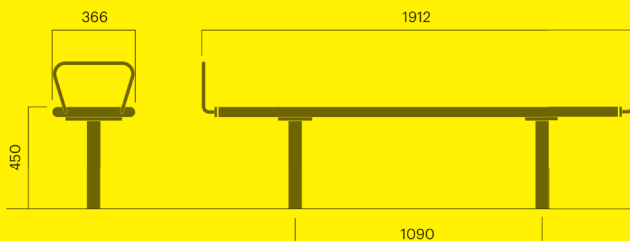

Fristående

Art. 722-900	11 300 SEK	88	1434	50
Art. 722-901	10 300 SEK	88	1434	50