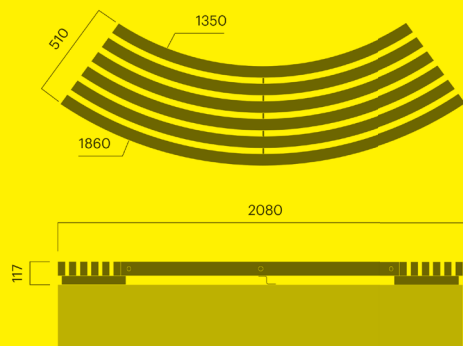

Via bänksits svängd

		kg CO₂e	MJ	kg
Art. 1330-900	20 000 SEK	99	2 001	62
Art. 1330-901	18 600 SEK	99	2 001	62

För murkant

Art. 1330-900MK	16 900 SEK	64	1 549	46
Art. 1330-901MK	16 500 SEK	64	1 549	46