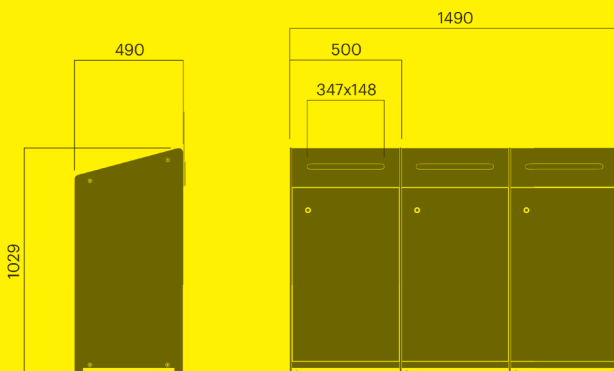

Acceptor 110 källsortering

3 x 110 liter		kg CO₂e	MJ	kg
Art. 2192-900	36 900 SEK	739	10 746	173
Art. 2192-901	31 900 SEK	739	10 746	173