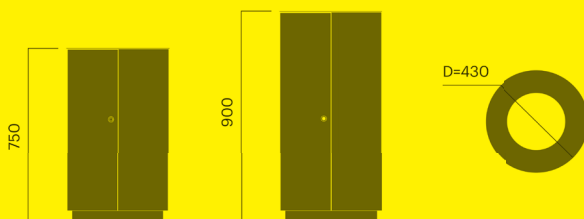

95 liter

Art. 782-900	13 800 SEK	128	1 791	40
Art. 782-901	11 700 SEK	128	1 791	40