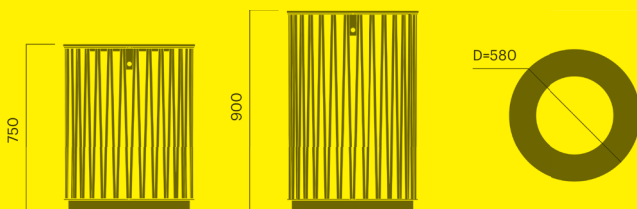

April papperskorg

145 liter		kg CO₂e	MJ	kg
Art. 774-900	19 500 SEK	180	2 514	56
Art. 774-901	17 500 SEK	180	2 514	55
175 liter				
Art. 776-900	20 500 SEK	325	4 541	67
Art. 776-901	18 700 SEK	325	4 541	67