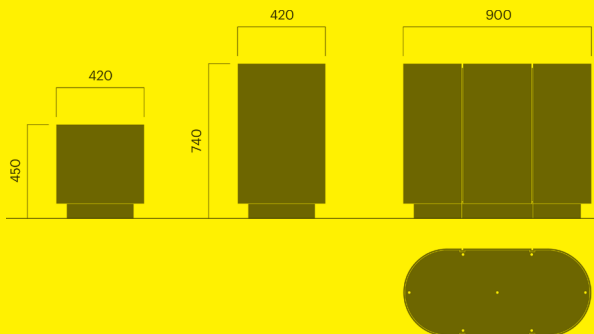

Pop planteringskär!

110 liter

Låg		kg CO₂e	MJ	kg
Art. 3880-900	11 600 SEK	277	3 857	135
Art. 3880-901	9 800 SEK	277	3 857	41

210 liter

Hög		kg CO₂e	MJ	kg
Art. 3882-900	16 500 SEK	457	6 357	135
Art. 3882-901	14 500 SEK	457	6 357	128