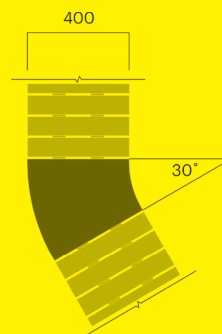

Vroom 30° vinkel

		kg CO₂e	MJ	kg
Art. 661-900	6 500 SEK	124	1733	39
Art. 661-901	5 700 SEK	124	1733	39