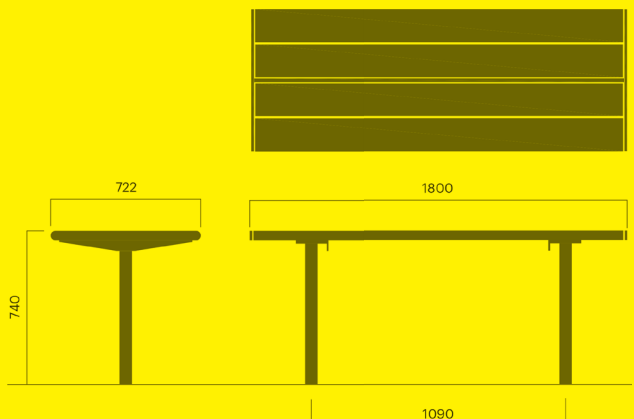

Fristående

Art. 746-900	12 400 SEK	129	2 223	62
Art. 746-901	10 600 SEK	129	2 223	62