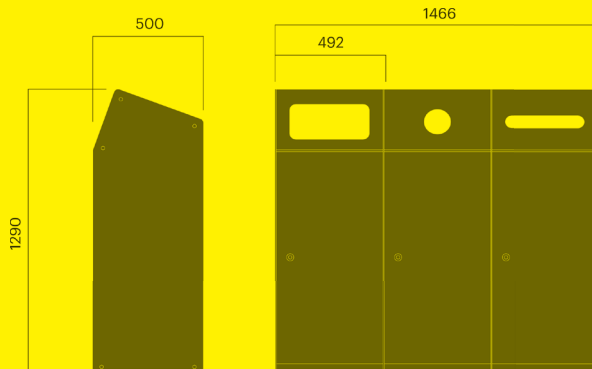

Acceptor 160 källsortering

3 x 160 liter		kg CO₂e	MJ	kg
Art. 2146-900	45 500 SEK	679	9 473	219
Art. 2146-901	38 300 SEK	679	9 473	219