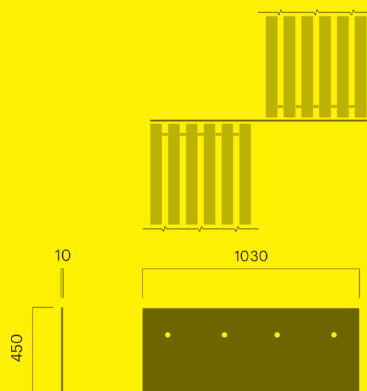

Via dubbelkoppling

		kg CO₂e	MJ	kg
Art. 1352-900	4 500 SEK	136	1 888	0
Art. 1352-901	4 100 SEK	136	1 888	0