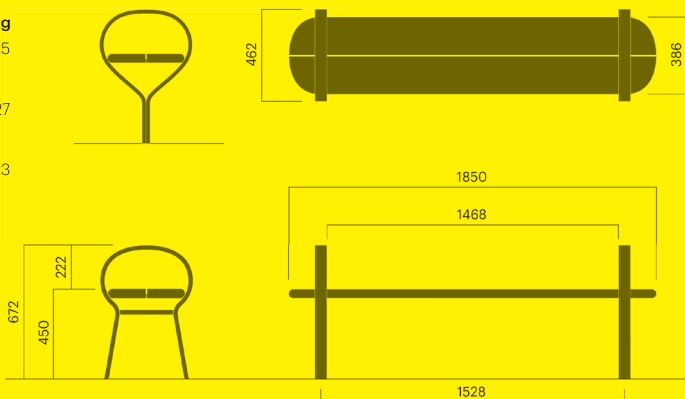

Folk bänk med armstöd

Förankring nergjutning	Art. 4904-904C	10 200 SEK	50	983	25
Förankring med fotplatta	Art. 4904-904A	11 600 SEK	61	1168	27
Fristående	Art. 4904-904	12 600 SEK	41	839	23