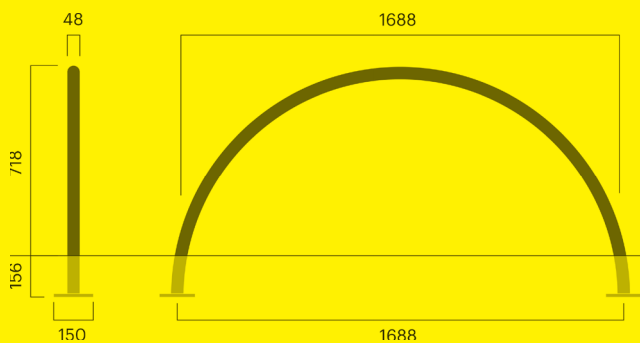

Bøy

Bøy cykelställ

För 2 cyklar	kg CO₂e	MJ	kg	
Art. 388-900	3 100 SEK	37	512	12
Art. 388-901	2 500 SEK	37	512	12