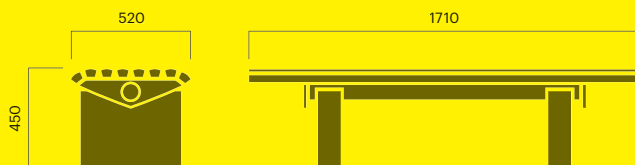

Urban bänk

Smal bänk, med sockel i granit		kg CO₂e	MJ	kg
Art. 508-900	15 900 SEK	87	1 945	100
Art. 508-901	14 400 SEK	87	1 945	100

Bred bänk, med sockel i granit				
Art. 509-900	17 000 SEK	92	2 074	104
Art. 509-901	15 500 SEK	92	2 074	104