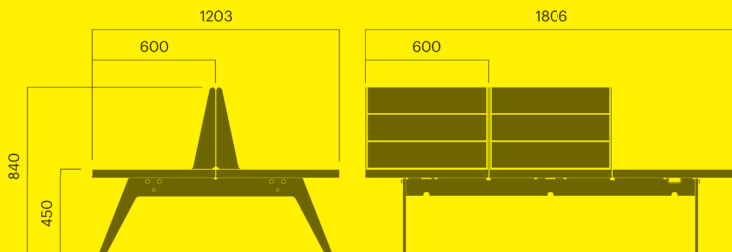

Atlas dubbelsoffa

		kg CO₂e	MJ	kg
Art. 4527-900	61 400 SEK	589	9 283	240
Art. 4527-901	57 700 SEK	589	9 283	240
Med 2 armstöd				
Art. 4528-900	66 300 SEK	620	9 710	252
Art. 4528-901	61 200 SEK	620	9 710	252