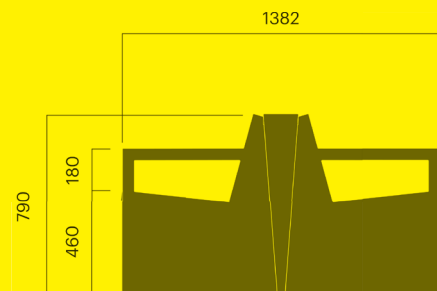

Bloc soffa dubbel rygg mot rygg

Komplett bänk rygg mot rygg med armstöd		kg CO₂e	MJ	kg
Art. 1534-900	37 900 SEK	480	7 730	204
Art. 1534-901	31 900 SEK	480	7 730	204

Startmodul rygg mot rygg med armstöd på startgavel

Art. 1571-900	36 700 SEK	476	7 655	202
Art. 1571-901	32 500 SEK	476	7 655	202

Startmodul rygg mot rygg med armstöd på startgavel

Art. 1570-900	37 900 SEK	476	7 655	208
Art. 1570-901	32 400 SEK	476	7 655	208