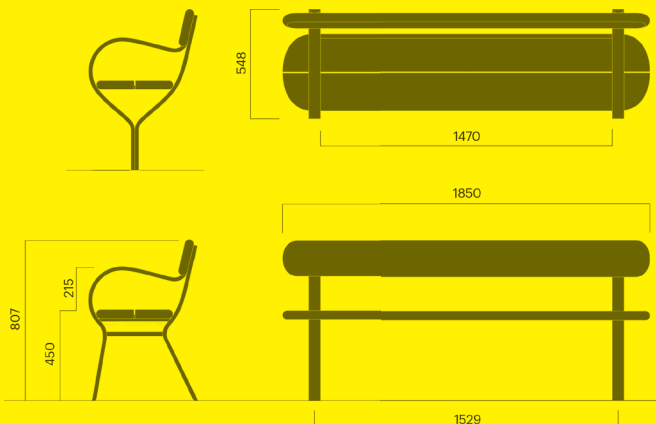

Folk soffa med armstöd

Förankring nergjutning	Art. 4914-904C	12 300 SEK	67	1347	33
Förankring med fotplatta	Art. 4914-904A	14 900 SEK	77 <td>1521 <th>38</th> </td>		
Fristående	Art. 4914-904	13 800 SEK	52 <td>1095 <th>30</th> </td>