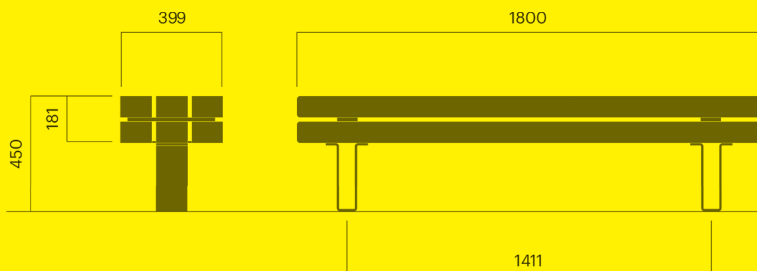

Kong bänk

Förankring A eller C		kg CO₂e	MJ	kg
Art. 4003-900A	18 400 SEK	166	3 289	102
Art. 4003-901A	15 800 SEK	166	3 289	102
Art. 4003-900C	19 000 SEK	203	3 797	114
Art. 4003-901C	16 300 SEK	203	3 797	114