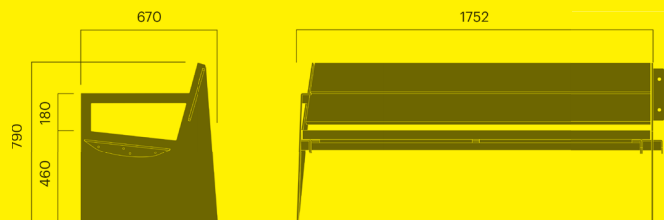

Med armstöd för framskjutning

Art. 1559-900	18 100 SEK	218	3 505	96
Art. 1559-901	15 000 SEK	218	3 505	96