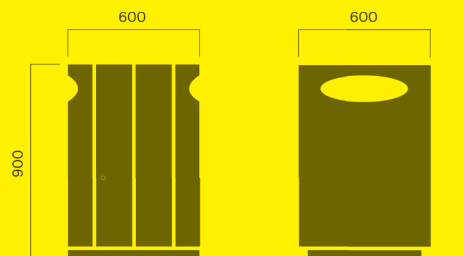

Urban papperskorg

200 liter

		kg CO₂e	MJ	kg
Art. 548-900	22 500 SEK	248	3 694	112
Art. 548-901	19 500 SEK	248	3 694	114