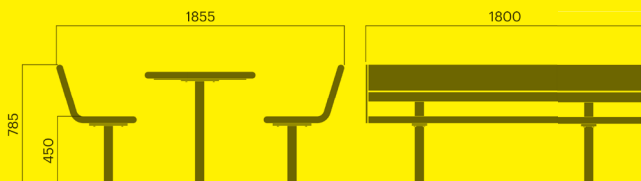

Utan ryggstöd barn höjd 360/550

Art. 755-900JR	27 700 SEK	317	5 248	139
Art. 755-901JR	23 300 SEK	317	5 248	142