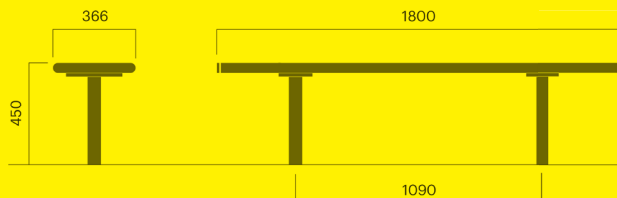

April Stavanger bänk

Förankring A, B, C eller MK		kg CO₂e	MJ	kg
Art. 720-900A	7 700 SEK	72	1204	32
Art. 720-901A	6 600 SEK	72	1204	32
Art. 720-900B	8 500 SEK	72	1204	33
Art. 720-901B	7 400 SEK	72	1204	33
Art. 720-900C	7 300 SEK	72	1204	33
Art. 720-901C	6 200 SEK	72	1204	33
Art. 720-900MK	7 000 SEK	47	852	25
Art. 720-901MK	5 900 SEK	47	852	25

Fristående

Art. 721-900	8 900 SEK	79	1298	35
Art. 721-901	7 800 SEK	79	1298	35