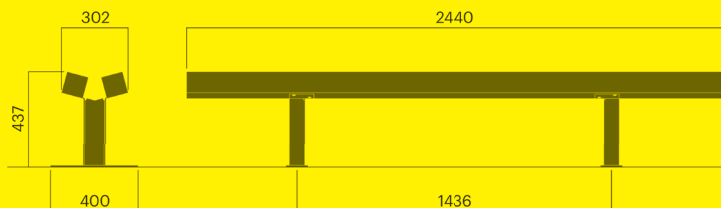

## Ypsilon

Ypsilon bänk

Fristående eller förankring C		kg CO <sub>2</sub> e	MJ	kg
Art. 6206-900C	12 500 SEK	56	1 057	33
Art. 6206-901C	10 400 SEK	56	1 057	30
Art. 6206-900	12 500 SEK	52	99	31
Art. 6206-901	10 400 SEK	52	99	30