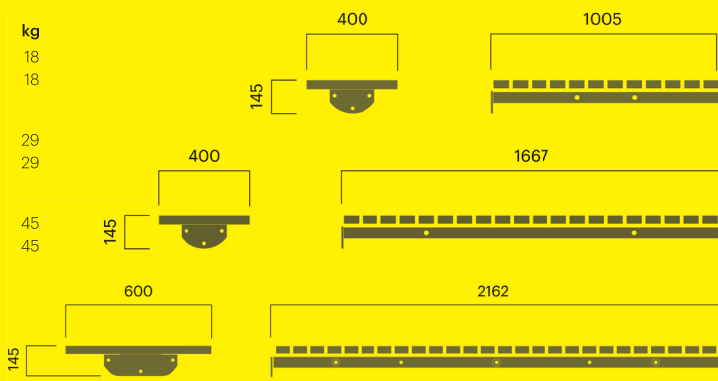

Vroom bänksits

		kg CO₂e	MJ	kg
Kort bänksits				
Art. 620-900JR	4 700 SEK	35	623	18
Art. 620-901JR	4 400 SEK	35	623	18
Standard				
Art. 620-900	6 000 SEK	54	994	29
Art. 620-901	5 500 SEK	54	994	29
Stor bänksits				
Art. 632-900	10 600 SEK	73	1 457	45
Art. 632-901	9 800 SEK	73	1 457	45