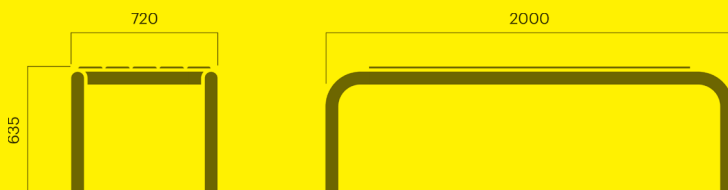

Hvilan bord

		kg CO₂e	MJ	kg
Art. 133-900	11 400 SEK	134	2 194	59
Art. 133-901	9 700 SEK	134	2 194	59

Tillägg: rörförlängning för nedgjutning		kg CO₂e	MJ	kg
Art. 101-901	500 SEK	5	71	2