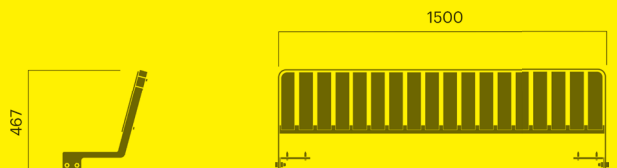

Vroom ryggstöd

		kg CO₂e	MJ	kg
Art. 629-900	6 000 SEK	51	1 010	31
Art. 629-901	4 700 SEK	51	1 010	31