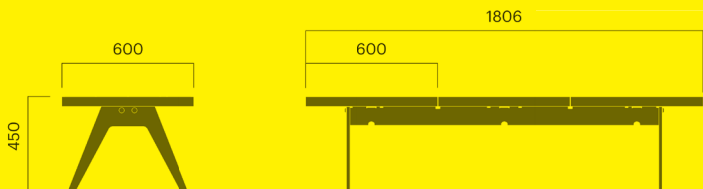

## Atlas bänk

		kg CO <sub>2</sub> e	MJ	kg
<b>2-sits</b>				
Art. 4502-900	<b>17 600 SEK</b>	159	2 007	70
Art. 4502-901	<b>14 800 SEK</b>	159	2 007	70
<b>3-sits</b>				
Art. 4503-900	<b>24 100 SEK</b>	225	3 394	84
Art. 4503-901	<b>20 400 SEK</b>	225	3 394	84
<b>4-sits</b>				
Art. 4504-900	<b>31 100 SEK</b>	290	4 392	130
Art. 4504-901	<b>26 400 SEK</b>	290	4 392	130