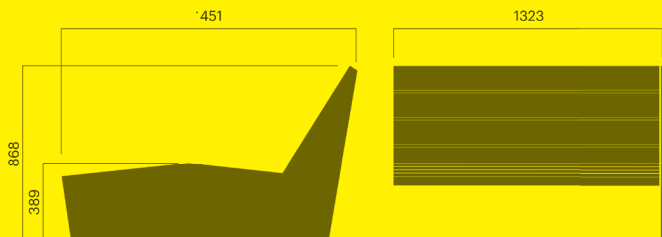

Bloc solbänk tilläggsmodul

		kg CO₂e	MJ	kg
Art. 1568-900	19 900 SEK	187	3 347	97
Art. 1568-901	18 400 SEK	187	3 347	97

Övergångsmodul till kort sits

Art. 1568-900K	19 400 SEK	183	3 288	92
Art. 1568-901K	18 000 SEK	183	3 288	96