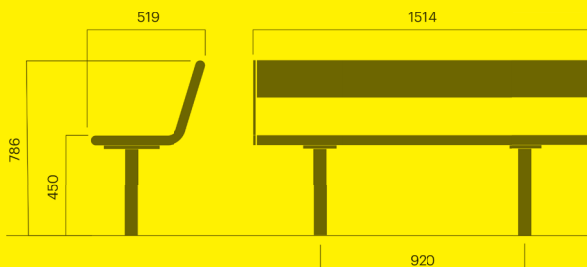

Fristående

Art. 716-900	9 800 SEK	96	1 629	45
Art. 716-901	8 500 SEK	96	1 629	45