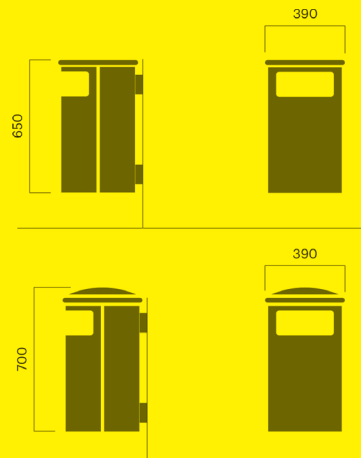

City

City papperskorg

För att hänga på en stolpe eller vägg

		kg CO₂e	MJ	kg
50 liter, med platt topp				
Art. 241-900	8 500 SEK	91	1 274	25
Art. 241-901	7 200 SEK	91	1 274	24
50 liter, Med välvd topp				
Art. 251-900	10 000 SEK	101	1 409	30
Art. 251-901	8 700 SEK	101	1 409	31
50 liter, med askkopp				
Art. 259-900	12 000 SEK	102	1 428	29
Art. 259-901	10 500 SEK	102	1 428	38