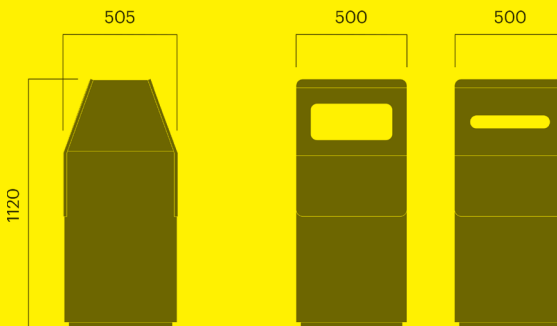

Acceptor 110 källsortering

2 x 55 liter		kg CO₂e	MJ	kg
Art. 2142-900	16 900 SEK	275	3 838	87
Art. 2142-901	14 300 SEK	275	3 838	87
1 x 110 liter		kg CO₂e	MJ	kg
Art. 2144-900	16 900 SEK	278	3 875	88
Art. 2144-901	14 300 SEK	278	3 875	88