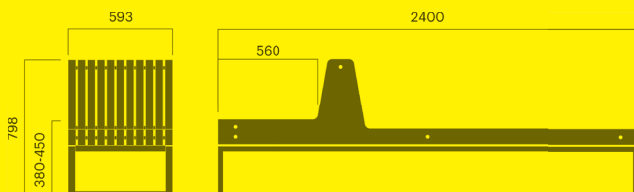

Porto soffa K

Fristående		kg CO₂e	MJ	kg
Art. 407-900	37 200 SEK	151	3 505	111
Art. 407-901	35 700 SEK	151	3 505	111
För murkant				
Art. 407-901MK	33 000 SEK	95	2 718	96