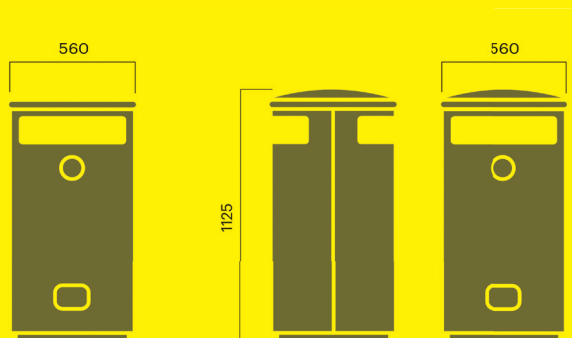

City pant

180 liter

		kg CO₂e	MJ	kg
Med platt topp				
Art. 270-900	16 400 SEK	194	2 704	57
Art. 270-901	14 500 SEK	194	2 704	57
Med välvd topp				
Art. 272-900	17 800 SEK	194	2 704	63
Art. 272-901	15 200 SEK	194	2 704	63
Med välvd topp				
Art. 271-900	19 600 SEK	194	2 704	65
Art. 271-901	18 200 SEK	194	2 704	65