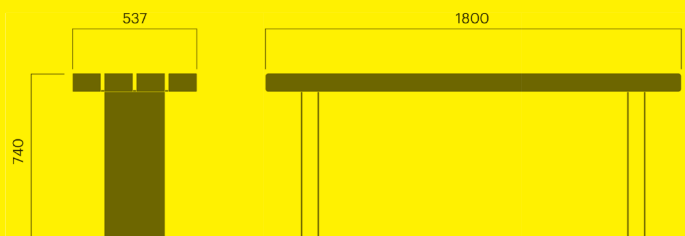

Kong bord

Förankring A eller C		kg CO₂e	MJ	kg
Art. 4033-900A	19 800 SEK	340	5 128	125
Art. 4033-901A	17 700 SEK	340	5 128	125
Art. 4033-900C	21 000 SEK	396	5 898	144
Art. 4033-901C	18 800 SEK	396	5 898	144